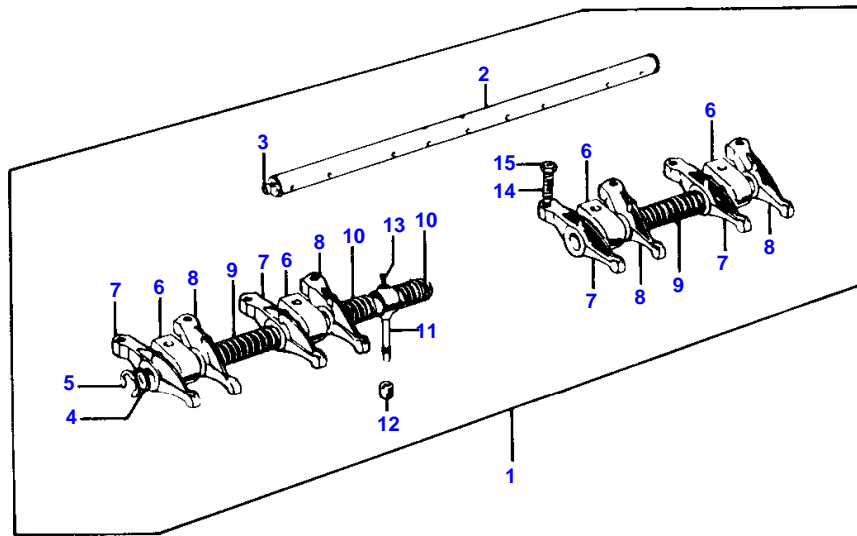

8

ASSE E BILANCIERI

ARBRE CULBUTEURS  
KIPPEBELWELLE  
EJE DE BALANCINES  
ROCKER ARM

A4.236

A4.236

A4.236

A4.236

A4.236

**MASSEY FERGUSON****MF 274 TRACTOR, |-> 22112998 - 3310601****3310601****ROCKER ARM - A4.236****8**

Item	Part Number	Qty	Description	Comments
				A4.236
1	87144	1	Rocker Shaft Ass	
2	83449	1	Rocker Shaft	1
3	0650507	2	Plug	2
4	33117415	2	Washer	1
5	0170151	2	Circlip	1
6	37521332	4	Bracket	1
7	37371271	4	Lever	Left Hand 1
8	37371281	4	Lever	Right Hand 1
9	31744123	2	Spring	1
10	31743108	2	Spring	1
11	35511111	1	Pipe	1
12	33811113	1	Olive	1
13	0726504	1	Setscrew	1
14	0720579	8	Screw	1
15	0576052	8	Nut	1
16	31434163	8	Tappet	
17	31434307	8	Pushrod	