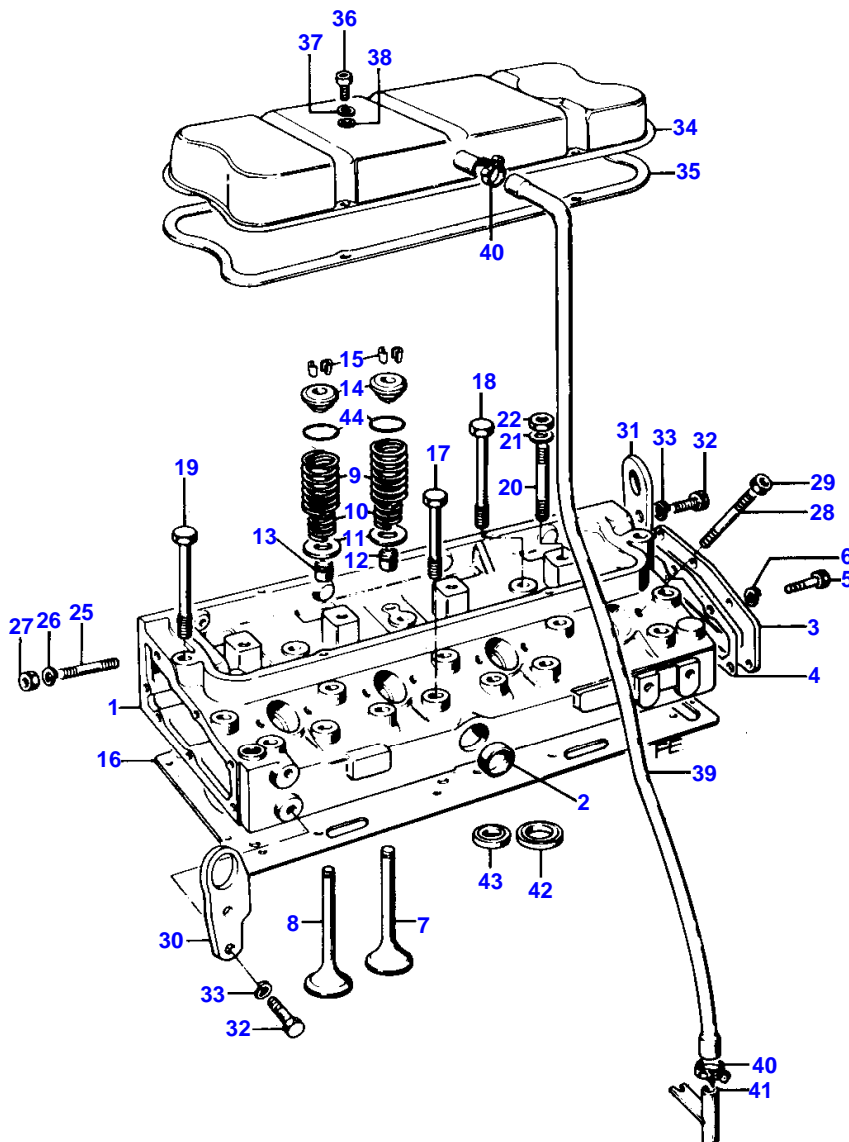

6

TESTA CILINDRI E COPERCHIO

CULASSE ET COUVERCLE  
 ZYLINDERKOPF UND DECKEL  
 CULATA Y TAPA  
 CYLINDER HEAD AND COVER

CYLINDER HEAD AND COVER

Item	Part Number	Qty	Description	Comments
1	A5BD2631	1	Cylinder Head	
2	0650563	1	Plug	1
3	37553142	1	Cover	1
4	36851409	1	Joint	1
5	0746254	6	Setscrew	1
6	0920053	6	Washer	1
7	31431641	4	Valve Inlet	1
	31431401	X	Valve Inlet	Thickness +0,076MM.
	31431402	X	Valve Inlet	Thickness +0,38MM.
	31431403	X	Valve Inlet	Thickness +0,76MM.
8	31431881	4	Valve Exhaust	1
	31431411	X	Valve Exhaust	Thickness +0,076MM.
	31431412	X	Valve Exhaust	Thickness +0,38MM.
	31431413	X	Valve Exhaust	Thickness +0,76MM.
9	31745121	8	Spring	1
10	31744131	8	Spring	1
11	33123117	8	Washer	1
12	33817125	4	Seal	1
13	33817125	4	Seal	1
14	33423147	8	Cap	1
15	33173108	8	Cotter	(A) 1
16	36812349	1	Head Gasket	
17	32181424	6	Screw	
18	32181425	12	Screw	
19	32181426	2	Screw	
20	0826628	4	Stud	
21	0920006	1	Washer	
22	2211284	4	Nut	
25	0826467	1	Stud	
26	0920054	1	Washer	
27	0576051	1	Nut	
28	0826243	8	Stud	
29	0576002	8	Nut	
30	36475706	1	Plate	
31	36177111	1	Plate	
32	0746453	4	Setscrew	
33	0920054	4	Washer	
34	37188549	1	Cyl.Head Cover	
35	36811132	1	Joint	
36	2172513	4	Screw	
37	0920052	4	Washer	
38	0920002	4	Washer	
39	33872516	1	Pipe	
40	2481802	2	Clip	
41	35731144	1	Pipe,Breather	
42	33125121	4	Insert	
43	33152139	4	Insert	
44	2415B201	8	O Ring	1 (A) SERVICED IN PAIR

**MASSEY FERGUSON****MF 274 TRACTOR, |-> 22112998 - 3310601****3310601****ROCKER ARM - A4.236****8**

Item	Part Number	Qty	Description	Comments
				A4.236
1	87144	1	Rocker Shaft Ass	
2	83449	1	Rocker Shaft	1
3	0650507	2	Plug	2
4	33117415	2	Washer	1
5	0170151	2	Circlip	1
6	37521332	4	Bracket	1
7	37371271	4	Lever	Left Hand 1
8	37371281	4	Lever	Right Hand 1
9	31744123	2	Spring	1
10	31743108	2	Spring	1
11	35511111	1	Pipe	1
12	33811113	1	Olive	1
13	0726504	1	Setscrew	1
14	0720579	8	Screw	1
15	0576052	8	Nut	1
16	31434163	8	Tappet	
17	31434307	8	Pushrod	