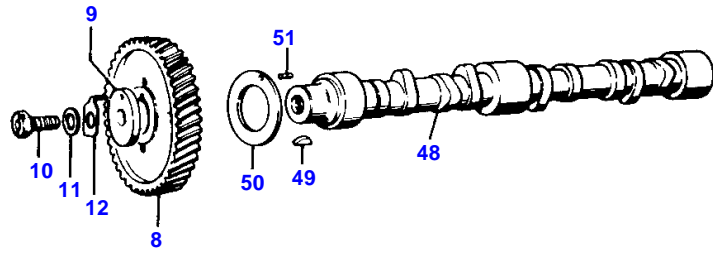

10

DISTRIBUZIONE
DISTRIBUTION
STEUERUNG
DISTRIBUCION
TIMING GEAR

TIMING GEAR

Item	Part Number	Qty	Description	Comments
1	31171681	1	Gear,Crankshaft	Number of teeth/spines 28
2	41115023	1	Idler	Number of teeth/spines 63
3	0050345	2	Bush	2
4	33426161	1	Hub	
5	0941082	1	Plate	
6	0096439	3	Bolt	
8	31171353	1	Gear,Camshaft	Number of teeth/spines 56
9	33153128	1	Washer	
10	32161209	1	Screw	
11	33115408	1	Washer	
12	31733121	1	Washer	
13	37161642	1	Housing	
14	36814127	1	Joint	
15	0746211	1	Bolt	
16	0746255	8	Setscrew	
17	0920053	9	Washer	
18	0826277	3	Stud	
19	0920003	3	Washer	
20	0920053	3	Washer	
21	0576002	3	Nut	
22	35784111	1	Filler	
23	2487854	1	Cap	22
24	24870001	1	Joint	23
25	36862138	1	Joint	
26	0746254	2	Setscrew	
27	2411152	2	Washer	
28	37556148	1	Plate	
28A	36861429	1	Joint	
29	0748505	1	Screw	
30	2232151	2	Screw	
31	0920054	3	Washer	
32	2238153	3	Nut	
33	41422703	1	Cover	
34	2418F436	1	Seal	33
35	36813137	1	Joint	
36	0746255	14	Setscrew	
37	0920053	14	Washer	
38	0096238	4	Bolt	
39	2411152	4	Washer	
40	32413415	1	Cover	
41	33825419	1	Joint	
42	0746252	4	Screw	
43	2411152	4	Washer	
44	2758346	1	Angle Drive	
45	0746019	1	Screw	
46	0746053	1	Bolt	
47	2411151	2	Washer	
48	31415321	1	Camshaft	
49	0500012	1	Woodruff Key	
50	33153121	1	Washer	
51	2116053	1	Pin