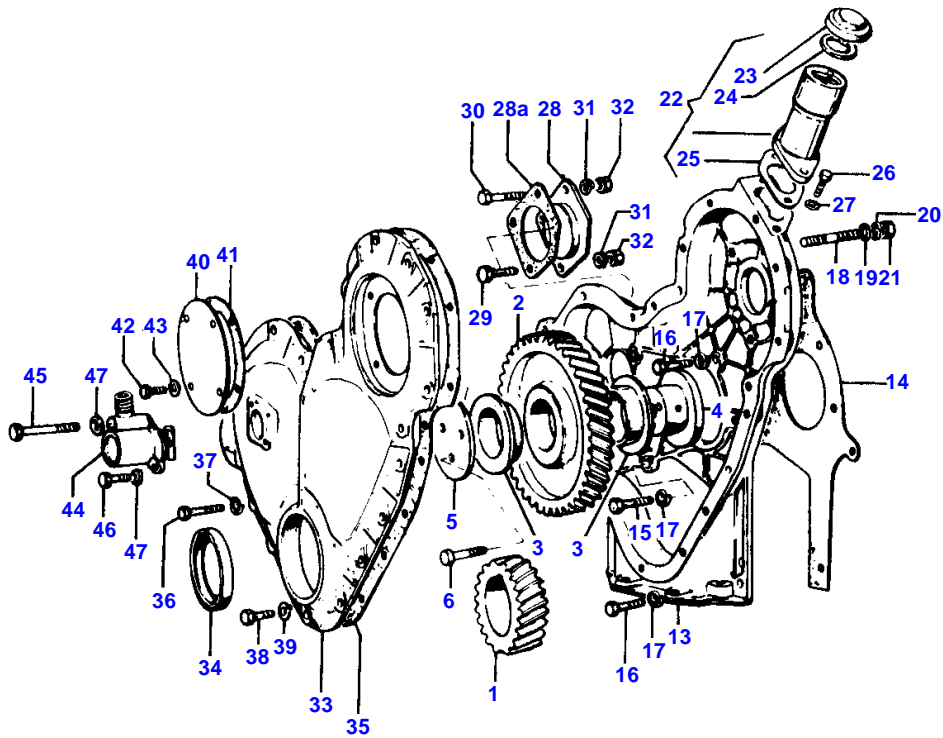

10

DISTRIBUZIONE
DISTRIBUTION
STEUERUNG
DISTRIBUCION
TIMING GEAR

TIMING GEAR

Item	Part Number	Qty	Description	Comments
1	31171681	1	Gear,Crankshaft	Number of teeth/spines 28
2	41115023	1	Idler	Number of teeth/spines 63
3	0050345	2	Bush	2
4	33426161	1	Hub	
5	0941082	1	Plate	
6	0096439	3	Bolt	
8	31171353	1	Gear,Camshaft	Number of teeth/spines 56
9	33153128	1	Washer	
10	32161209	1	Screw	
11	33115408	1	Washer	
12	31733121	1	Washer	
13	37161642	1	Housing	
14	36814127	1	Joint	
15	0746211	1	Bolt	
16	0746255	8	Setscrew	
17	0920053	9	Washer	
18	0826277	3	Stud	
19	0920003	3	Washer	
20	0920053	3	Washer	
21	0576002	3	Nut	
22	35784111	1	Filler	
23	2487854	1	Cap	22
24	24870001	1	Joint	23
25	36862138	1	Joint	
26	0746254	2	Setscrew	
27	2411152	2	Washer	
28	37556148	1	Plate	
28A	36861429	1	Joint	
29	0748505	1	Screw	
30	2232151	2	Screw	
31	0920054	3	Washer	
32	2238153	3	Nut	
33	41422703	1	Cover	
34	2418F436	1	Seal	33
35	36813137	1	Joint	
36	0746255	14	Setscrew	
37	0920053	14	Washer	
38	0096238	4	Bolt	
39	2411152	4	Washer	
40	32413415	1	Cover	
41	33825419	1	Joint	
42	0746252	4	Screw	
43	2411152	4	Washer	
44	2758346	1	Angle Drive	
45	0746019	1	Screw	
46	0746053	1	Bolt	
47	2411151	2	Washer	
48	31415321	1	Camshaft	
49	0500012	1	Woodruff Key	
50	33153121	1	Washer	
51	2116053	1	Pin