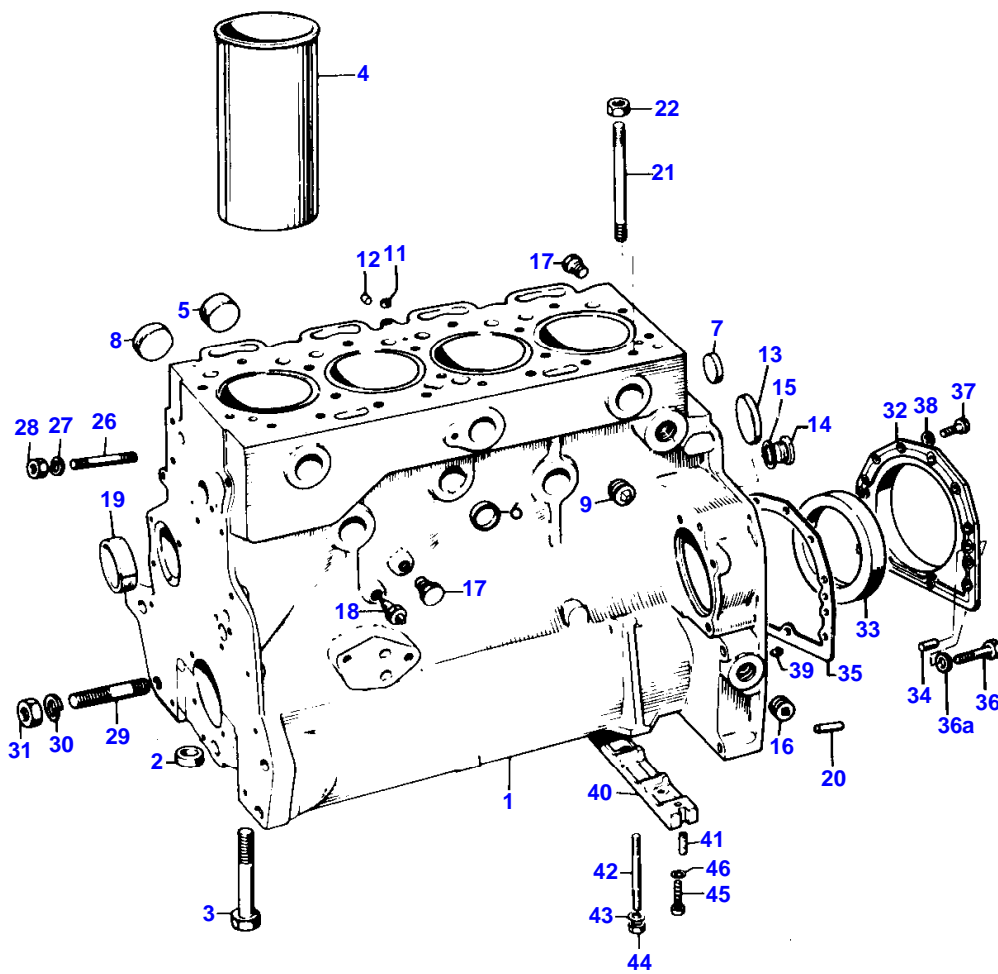

2

BLOCCO CILINDRI
BLOC MOTEUR
KURBELGEHAEUSE
BLOQUE DE CILINDROS
CYLINDER BLOCK

A4.236
A4.236
A4.236
A4.236
A4.236

MASSEY FERGUSON

MF 274 TRACTOR, |-> 22112998 - 3310601

3310601

CYLINDER BLOCK - A4.236

2

Item	Part Number	Qty	Description	Comments
				A4.236
1	61676	1	Block	
2	33142111	10	Thimble	1
3	32166329	10	Bolt	1
4	31358441	4	Liner	1
	31358393	4	Liner	(A)
5	0650618	4	Plug	1
6	0650710	6	Plug	1
7	0650710	2	Plug	1
8	32418122	4	Plug	
9	0650588	2	Plug	
11	32417134	1	Plug	
12	32114501	1	Plug	
13	32416105	1	Plug	
14	0650582	1	Plug	
15	0920130	1	Washer	
16	0650588	1	Plug	
17	32161114	2	Plug	
18	1423895M91	1	Switch	
19	31134132	1	Bush	
20	0350018	2	Dowel	
21	32526312	2	Stud	
22	33221316	2	Nut	
26	0826469	1	Stud	
27	0920054	1	Washer	
28	0576051	1	Nut	
29	974496M1	2	Bolt	
30	391414X1	2	Washer	
31	393643X1	2	Nut Metric	
32	37513851	1	Housing	
33	2418F475	1	Seal	
34	0350009	2	Dowel	
35	36817157	1	Joint	
36	2172530	2	Capscrew	
36A	33112111	2	Washer	
37	0746211	10	Bolt	
38	0920003	10	Washer	
39	32452113	1	Pointer	
40	36277831	1	Bridge Piece	
41	32811408	1	Joint	
42	32517128	2	Stud	
43	0920053	2	Washer	
44	0576002	2	Nut	
45	2176369	2	Screw	
46	0920521	2	Washer	

(A)
PRESS FITTING