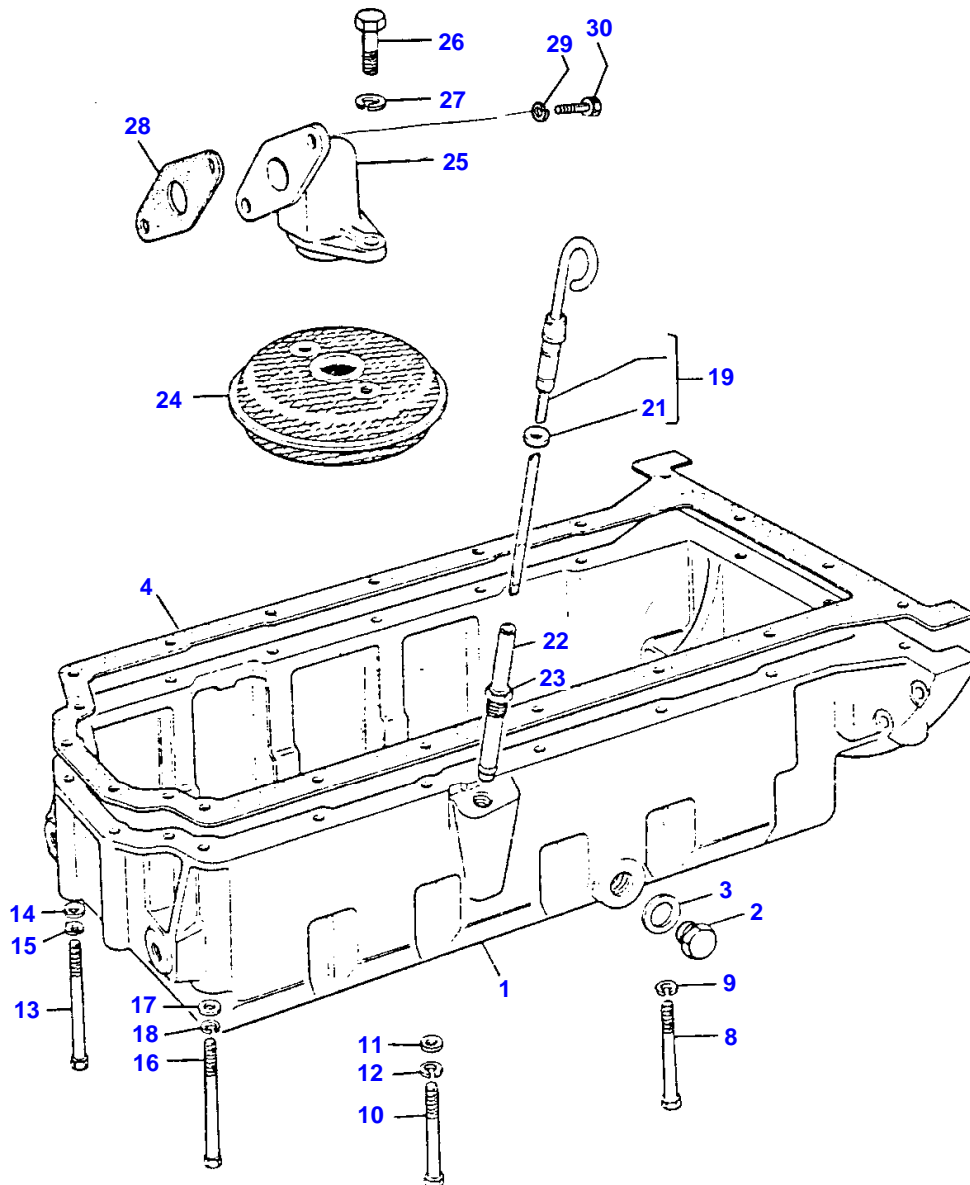

12

COPPA OLIO
CARTER HUILE
OELWANNE
CAJA DE ACEITE
OIL SUMP

OIL SUMP

Item	Part Number	Qty	Description	Comments
1	37171171	1	Sump	
2	2487004	1	Plug	
3	2411260	1	Washer	
4	36815721	1	Joint	
8	0096241	11	Bolt	
9	0920053	1	Washer	
10	0096215	1	Screw	
11	0920003	1	Washer	
12	0920053	1	Washer	
13	2184537	4	Bolt	
14	0920003	4	Washer	
15	0920053	4	Washer	
16	2184435	1	Screw	
	2184537	1	Bolt	
17	0920003	2	Washer	
18	0920053	2	Washer	
19	31787452	1	Dipstick	
21	33812108	1	Washer	19
22	33435123	1	Tube	
23	33533103	1	Nut	
24	37725443	1	Strainer	
25	37738261	1	Elbow	
26	0746052	2	Bolt	
27	0920052	2	Washer	
28	36832409	1	Joint	
29	0920053	2	Washer	
30	0096237	2	Bolt