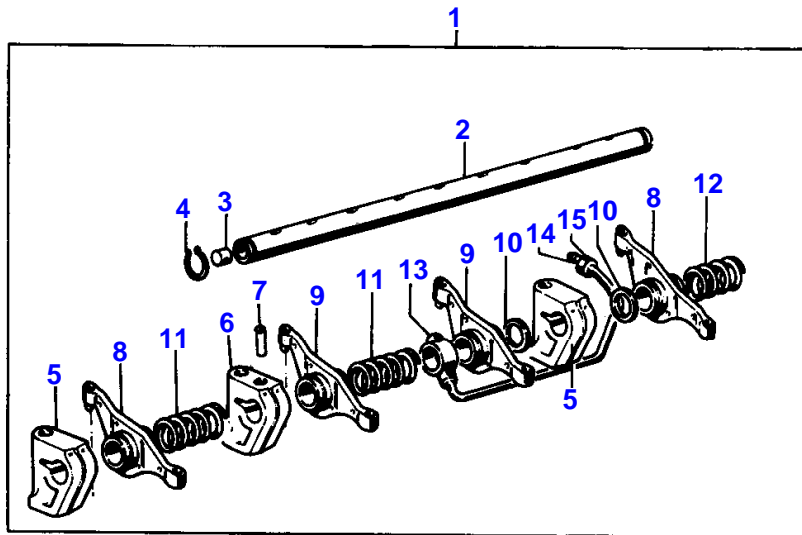

T3.152.4

CYLINDER HEAD AND COVER - T3.152.4 ENGINE

Item	Part Number	Qty	Description	Comments
				T3.152.4 ENGINE
1	U5BD0003	1	Cylinder Head	
2	2431154	1	Plug	1
3	3612M002	1	Plate	1
4	0490485	1	Joint	1
5	0746254	6	Setscrew	1
6	0920053	6	Washer	1
7	31431981	3	Valve Inlet	1
8	31431011	3	Valve Exhaust	1
9	33261723	3	Guide	1
10	0780006	6	Spring	1
11	33415133	3	Washer	1
12	33423148	6	Cap	1
13	0230001	12	Cotter	(A) 1
14	3681E006	1	Head Gasket	
15	2214209	2	Stud	
16	32754435	2	Stud	
17	0920004	4	Washer	
18	2211283	4	Nut	
19	2216105	6	Stud	
20	0576002	3	Nut	
21	32726512	3	Nut	
22		4	Stud	See Page - Reference Number 48
23		4	Washer	See Page - Reference Number 48
24		4	Nut	See Page - Reference Number 48
25	3624V004	1	Plate	
26	36531408	1	Plate	
27	0826462	2	Stud	
28	0826466	2	Stud	
29	0920054	4	Washer	
30	0576051	4	Nut	
31	37188197	1	Cyl.Head Cover	
32	36811115	1	Joint	
33	0576102	2	Nut	
34	0920003	2	Washer	
35	0920302	2	Washer	
36	33872531	1	Pipe	
37	36561129	2	Clip	
38	0180063	1	Clip	
39	32181457	4	Screw	
40	31754118	1	Spring	
41	32181458	9	Screw	
42	33261727	3	Guide	1
43	33177518	3	Washer	1
44	2415258	3	Seal	1
45	0746451	2	Screw	
46	0920155	2	Washer	
47	0748354	1	Screw	
48	0920052	1	Washer	
49	0920002	1	Washer	

(A)  
SERVICED IN PAIR

10

ASSE E BILANCIERI

ARBRE CULBUTEUR  
KIPPHEBELWELLE  
EJE DE BALANCINES  
ROCKER ARM

T3.152.4

T3.152.4

T3.152.4

T3.152.4

T3.152.4

ROCKER ARM - T3.152.4 ENGINE

Item	Part Number	Qty	Description	Comments
				T3.152.4 ENGINE
1	41151306	1	Rocker Shaft Ass	
2	U7LR0002	1	Rocker Shaft	1
3	0650507	2	Plug	2
4	0170033	2	Circlip	1
5	0101138	3	Bracket	1
6	37521212	1	Bracket	1
7	2112A066	1	Pin	1
8	3737A031	3	Lever	Left Hand 1
9	3737A041	3	Lever	Right Hand 1
10	0330505	4	Spacer	1
11	0780005	2	Spring	1
12	0780175	1	Spring	1
13	35568352	1	Pipe	1
14	0566002	1	Olive	13
15	0576111	1	Nut	13
16	0860012	6	Tappet	
17	0720677	6	Screw	
18	0576052	6	Nut	