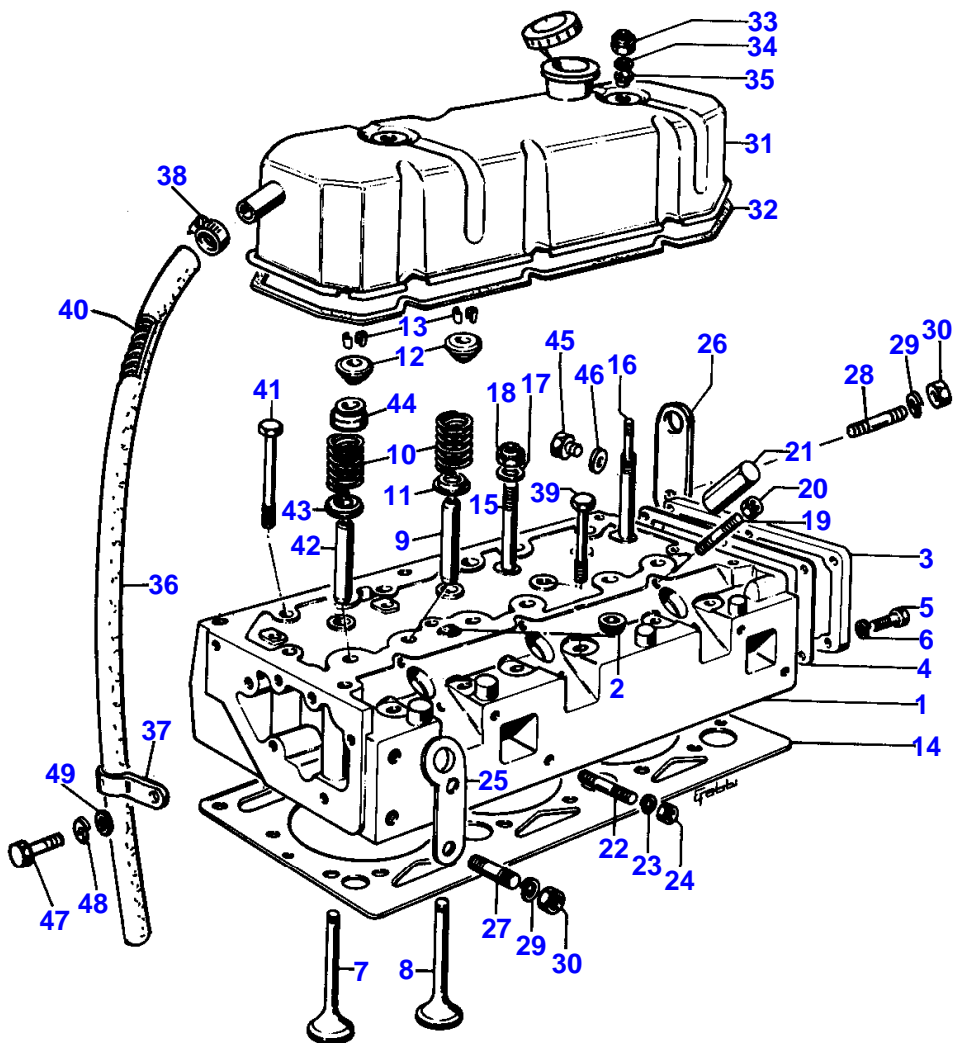

T3.152.4

CYLINDER HEAD AND COVER - T3.152.4 ENGINE

Item	Part Number	Qty	Description	Comments
				T3.152.4 ENGINE
1	U5BD0003	1	Cylinder Head	
2	2431154	1	Plug	1
3	3612M002	1	Plate	1
4	0490485	1	Joint	1
5	0746254	6	Setscrew	1
6	0920053	6	Washer	1
7	31431981	3	Valve Inlet	1
8	31431011	3	Valve Exhaust	1
9	33261723	3	Guide	1
10	0780006	6	Spring	1
11	33415133	3	Washer	1
12	33423148	6	Cap	1
13	0230001	12	Cotter	(A) 1
14	3681E006	1	Head Gasket	
15	2214209	2	Stud	
16	32754435	2	Stud	
17	0920004	4	Washer	
18	2211283	4	Nut	
19	2216105	6	Stud	
20	0576002	3	Nut	
21	32726512	3	Nut	
22		4	Stud	See Page - Reference Number 48
23		4	Washer	See Page - Reference Number 48
24		4	Nut	See Page - Reference Number 48
25	3624V004	1	Plate	
26	36531408	1	Plate	
27	0826462	2	Stud	
28	0826466	2	Stud	
29	0920054	4	Washer	
30	0576051	4	Nut	
31	37188197	1	Cyl.Head Cover	
32	36811115	1	Joint	
33	0576102	2	Nut	
34	0920003	2	Washer	
35	0920302	2	Washer	
36	33872531	1	Pipe	
37	36561129	2	Clip	
38	0180063	1	Clip	
39	32181457	4	Screw	
40	31754118	1	Spring	
41	32181458	9	Screw	
42	33261727	3	Guide	1
43	33177518	3	Washer	1
44	2415258	3	Seal	1
45	0746451	2	Screw	
46	0920155	2	Washer	
47	0748354	1	Screw	
48	0920052	1	Washer	
49	0920002	1	Washer	