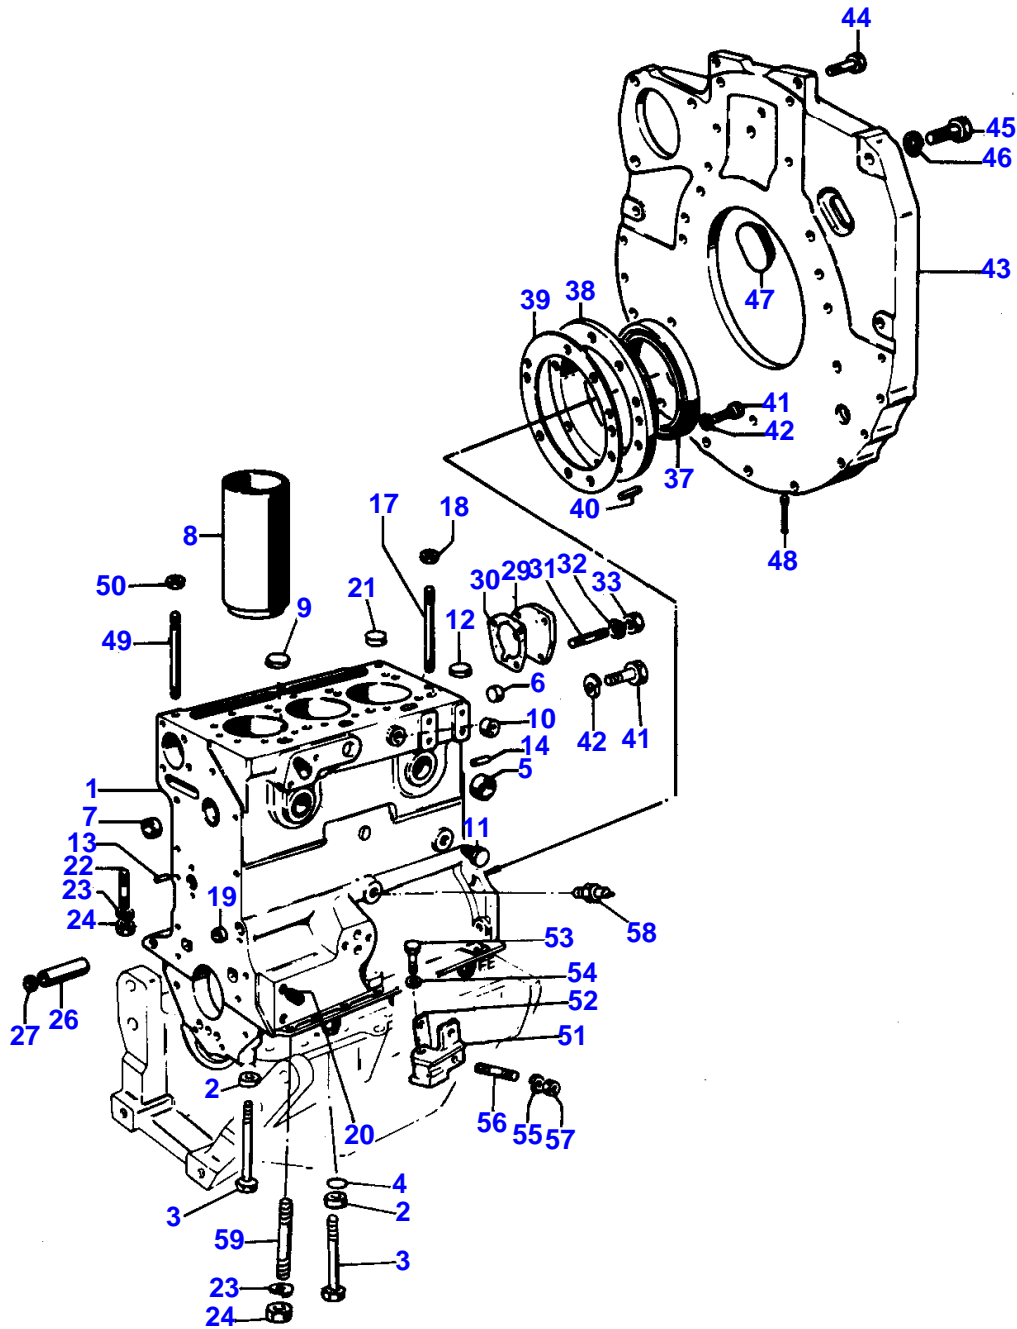

2	<p>BLOCCO CILINDRI</p> <p>BLOC MOTEUR KURBELGEHAEUSE BLOQUE DE CILINDROS CYLINDER BLOCK</p>	<p>T3.152.4</p> <p>T3.152.4 T3.152.4 T3.152.4 T3.152.4</p>
---	---	--

Item	Part Number	Qty	Description	Comments
				T3.152.4 ENGINE
1	41423506	1	Cylinder Block	
2	33137408	8	Thimble	1
3	32181441	6	Screw	1
	32181442	2	Screw	1
4	2415608	2	O Ring	
5	0650563	4	Plug	1
6	0650664	1	Plug	1
7	0650710	1	Plug	1
8	31358345	3	Liner	(B)
	31358323	1	Liner	(A)
				1
9	33141124	1	Plug	1
10	32417115	2	Plug	1
11	32161357	1	Plug	
12	33157143	2	Plug	
13	0350005	1	Dowel	
14	0350016	2	Dowel	
17	32524132	2	Stud	
18	33221329	2	Nut	
19	0650566	2	Plug	
20	32114471	3	Plug	
21	33157142	2	Plug	
22	0826285	1	Stud	
23	0920053	3	Washer	
24	0576002	3	Nut	
26	33266125	1	Spacer	
27	33121417	X	Shim	Thickness 0,9MM.
	33121416	X	Shim	Thickness 0,25MM.
	0760050	X	Shim	Thickness 3,13MM.
	33121415	X	Shim	Thickness 0,05MM.
29	37416753	1	Plate	
30	36862511	1	Joint	
31	0826201	1	Stud	
32	0920053	3	Washer	
33	0576002	1	Nut	
37	2418F475	1	Seal	38
38	4142V002	1	Housing	
39	33826111	1	Joint	
40	0350015	2	Dowel	
41	0746255	11	Setscrew	
42	0920003	11	Washer	
43	37147974	1	Plate	
44	0720798	2	Screw	
45	0746454	6	Setscrew	
46	0920054	6	Washer	
47	37813113	1	Plug	
48	0610045	1	Pin	
49	32524148	3	Stud	
50	33221329	3	Nut	
51	38156311	1	Bracket	
52	36113131	1	Spacer	
53	0097109	1	Bolt	
54	0920058	1	Washer	
55	0920056	2	Washer	
56	0826833	2	Stud	
57	0576005	2	Nut	
58	2848A012	1	Switch	
59	0826265	2	Stud	