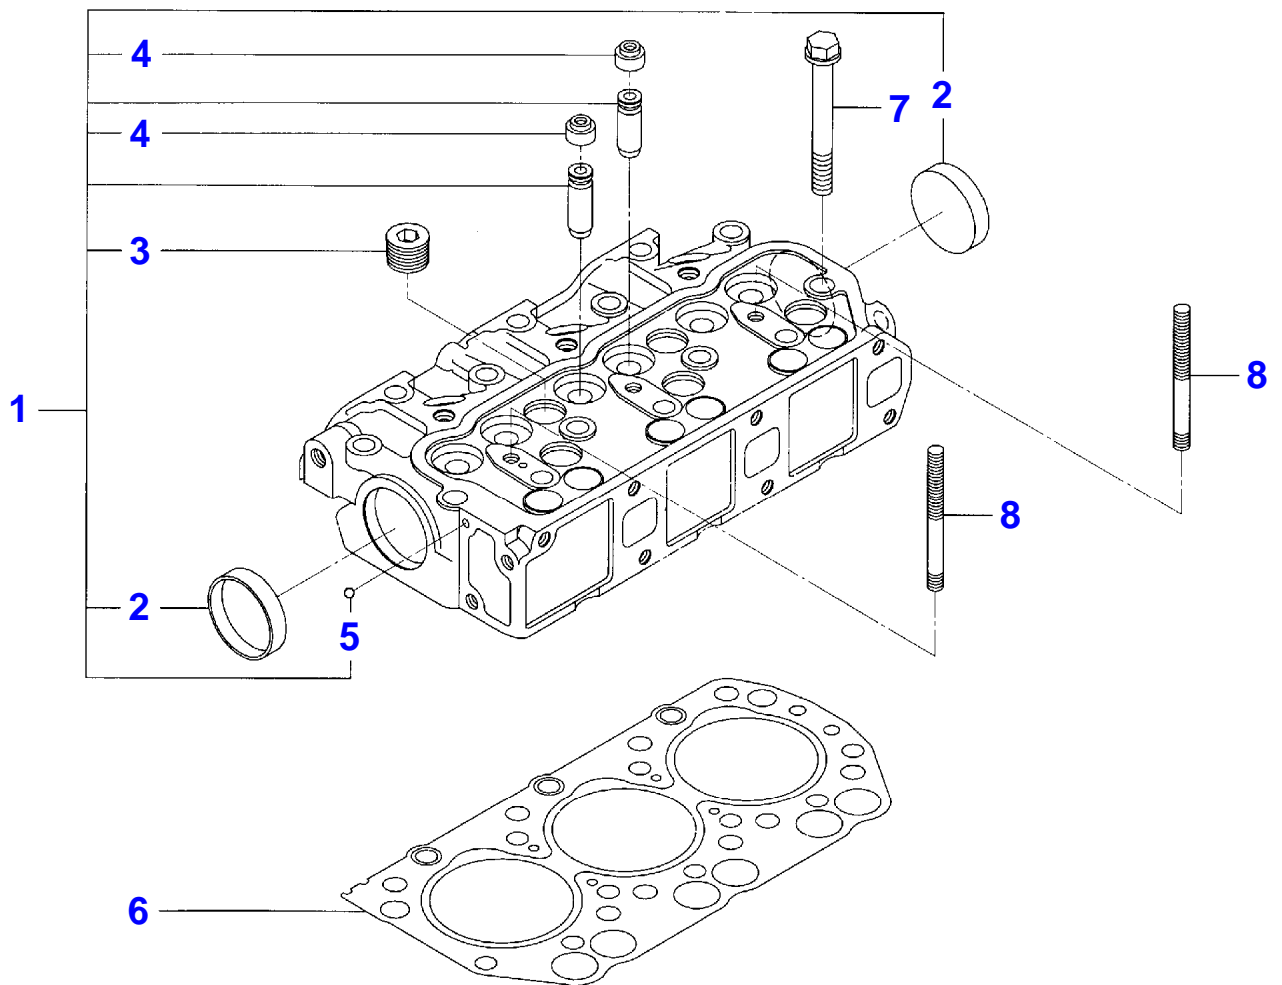

Page Number	Page Title	Page Reference
01-0001	FILTER AND BELT GUIDE	91007
01-0002	CYLINDER HEAD	6004-101I-01000200
01-0003	CYLINDER HEAD COVER	6003-110-0100
01-0004	INTAKE MANIFOLD	6003-120B-0100
01-0005	EXHAUST MANIFOLD	6003-140-0100
01-0006	CYLINDER BLOCK	6004-202R-0100
01-0007	ENGINE BEARINGS - UNDERSIZE	6003-209-0100
01-0008	OIL PAN	6004-210F-0100
01-0009	REAR PLATE	6004-220K-0100
01-0010	TIMING GEAR CASE	6004-240V-01000200
01-0011	ENGINE LIFTING	6005-290B-0100
01-0012	ROCKER SHAFT	6004-301-0100
01-0013	CAMSHAFT	6003-310-0100
01-0014	PISTON - STANDARD	6004-340I-0100
01-0015	PISTON - OVERSIZE	6004-349I-0100
01-0016	CRANKSHAFT	6004-351A-0100
01-0017	OIL PUMP	6004-401C-0100
01-0018	WATER PUMP AND THERMOSTAT	6004-420D-0100
01-0019	FAN	6004-480P-0100
01-0020	INJECTOR	6004-501C-0100
01-0021	INJECTOR - COMPONENTS	6215-300-036-1B
01-0022	INJECTION PUMP	6004-511F-0100
01-0023	INJECTION PUMP - COMPONENTS	6215-600-103-1E
01-0024	FUEL RETURN LINE	6004-550H-0100
01-0025	GOVERNOR STOP	6005-560-0100
01-0026	STARTER AND ALTERNATOR	6004-801J-01000200
01-0027	STARTER - COMPONENTS	6281-100-014-0A
01-0028	ALTERNATOR - COMPONENTS	6281-200-005-0B
01-0029	ELECTRICAL PARTS	6004-820T-01000200
01-0030	DECALS - FUEL	6004-910P-0100
01-0031	OVERHAUL KIT	6004-999G-0100
01-0032	ENGINE MOUNTING	1725-101A-0100
01-0033	COOLING SYSTEM	1725-102A-0100
01-0034	MUFFLER	1725-103C-0100
01-0035	AIR CLEANER	1725-104-0100
01-0036	FUEL PUMP	1725-105B-0100
01-0037	FUEL FILTER - COMPONENTS	1725-105-220-0
01-0038	FUEL TANK	1725-111B-0100
01-0039	HAND THROTTLE CONTROL	1725-117A-0100

GC2400 / GC2410 / GC2600 / GC2610 COMPACT TRACTORS
CYLINDER HEAD

MFC8613

Item	Part Number	Qty	Description Comments	Technical Specification
1	4266468M93	1	CYLINDER HEAD INCLUDES ITEMS 2-5	
2	3704389M1	2	CUP	
3	3707877M2	5	PIPE PLUG	1/2"
4	3710256M1	6	VALVE OIL SEAL	
5	3711713M1	1	BALL	
6	3710144M2	1	CYLINDER HEAD GASKET	
7	6252529M1	14	BOLT	
8	3607420M1	2	STUD BOLT	M8 X 71 (1.25)