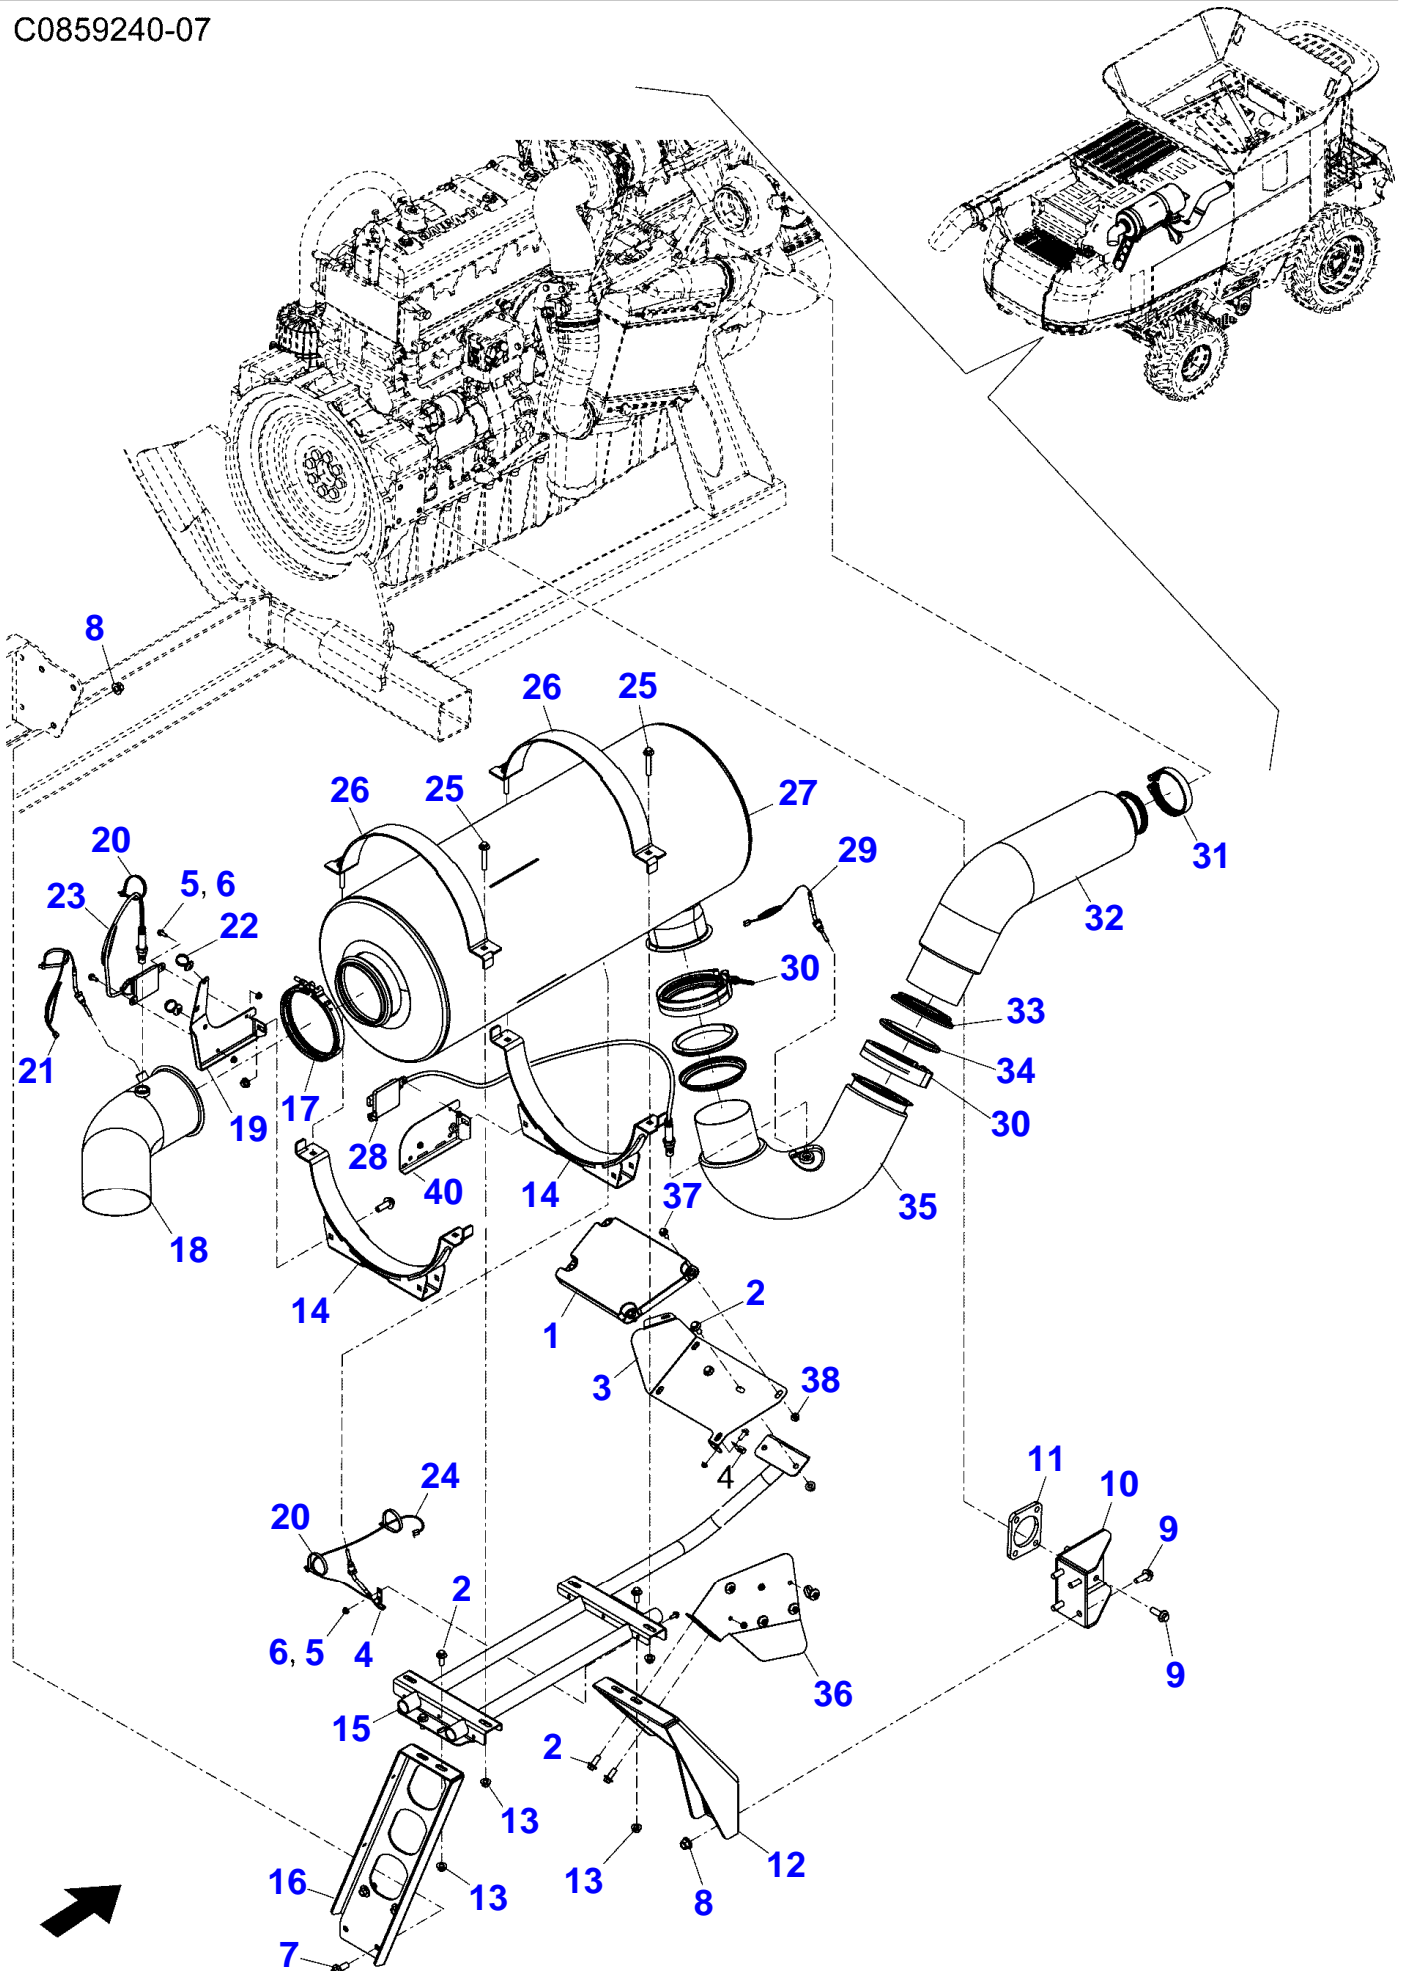

C0859211-02-01

Item	Part Number	Qty	Description Comments	Technical Specification
1	71443143	1	ENGINE SUPPORT	
2	71433647	1	ENGINE MOUNT	
4	71478827	1	ENGINE MOUNT	
6	3009235X1	8	HEXAGON FLANGE BOLT	M16 X 35 ISO 10.9 ZN
7	700711165	16	FLAT WASHER	5/8"
8	3009240X1	4	HEXAGON FLANGE BOLT	M16 X 60 (2.0) ISO 10.9 ZN
9	5000031X1	4	HEX FLANGE LOCKNUT	M16 (2.0) ISO 8
10	71322759	8	SPACER	.531" ID
11	3009224X1	8	HEXAGON FLANGE BOLT	M12 X 50 (1.75) ISO 10.9 ZN

C0859240-07

Item	Part Number	Qty	Description Comments	Technical Specification
1	71464045	1	EXHAUST HEAT SHIELD	
2	3009206X1	13	HEXAGON FLANGE BOLT	M10 X 25 (1.5) ISO 10.9 ZN
3	71464067	1	EXHAUST SHIELD	
4	700725918	2	J-CLIP	5/16" DIA X 0.281" HOLE
5	3012141X1	6	HEXAGON FLANGE BOLT	M6 X 16 (1.0) ISO 8.8 ZN
6	5000027X1	6	HEX FLANGE LOCKNUT	M6 (1.0) ISO 8
7	3818907M1	3	BOLT	
8	5000030X1	7	HEX FLANGE LOCKNUT	M12 (1.75) ISO 8
9	3009221X1	8	HEXAGON FLANGE BOLT	M12 X 35 (1.75) ISO 10.9 ZN
10	71470256	1	EXHAUST SUPPORT	
11	71449251	1	PLATE	
12	71470260	1	EXHAUST SUPPORT	
13	5000029X1	15	HEX FLANGE LOCKNUT	M10 (1.5) ISO 8
14	71468012	2	EXHAUST CLAMP	
15	71464026	1	EXHAUST FRAME BRACKET	
16	71464028	1	EXHAUST BRACKET	
17	71459090	1	EXHAUST CLAMP	6.85" OD X .874"
18	71453212	1	EXHAUST PIPE TIP	
19	71470262	1	SENSOR SUPPORT	
20	402294X1	4	CABLE TIE	390MM X 7.6MM
21	V837084096	1	TEMPERATURE SENSOR	
22	71446085	6	CABLE TIE	381.5MM
23	V837084094	1	NOX SENSOR	
24	V837084096	1	TEMPERATURE SENSOR	
25	3009213X1	4	HEXAGON FLANGE BOLT	M10 X 60 (1.5) ISO 10.9 ZN
26	71464010	2	BAND CLAMP	
27	71478817	1	SCR MUFFLER	9.8L
28	V837084094	1	NOX SENSOR	
29	V837084096	1	TEMPERATURE SENSOR	
30	575160D1	2	V CLAMP	5"
31	V837084045	1	V CLAMP	
32	71453208	1	EXHAUST PIPE	
33	575160D1	2	V CLAMP	5"
34	575160D1	2	V CLAMP	5"
35	71453209	1	EXHAUST PIPE	
36	71464044	1	EXHAUST SHIELD	
37	3012152X1	4	HEXAGON FLANGE BOLT	M8 X 20 (1.25) ISO 8.8 ZN
38	5000028X1	4	HEX FLANGE LOCKNUT	M8 (1.25) ISO 8
40	71470293	1	SENSOR SUPPORT	