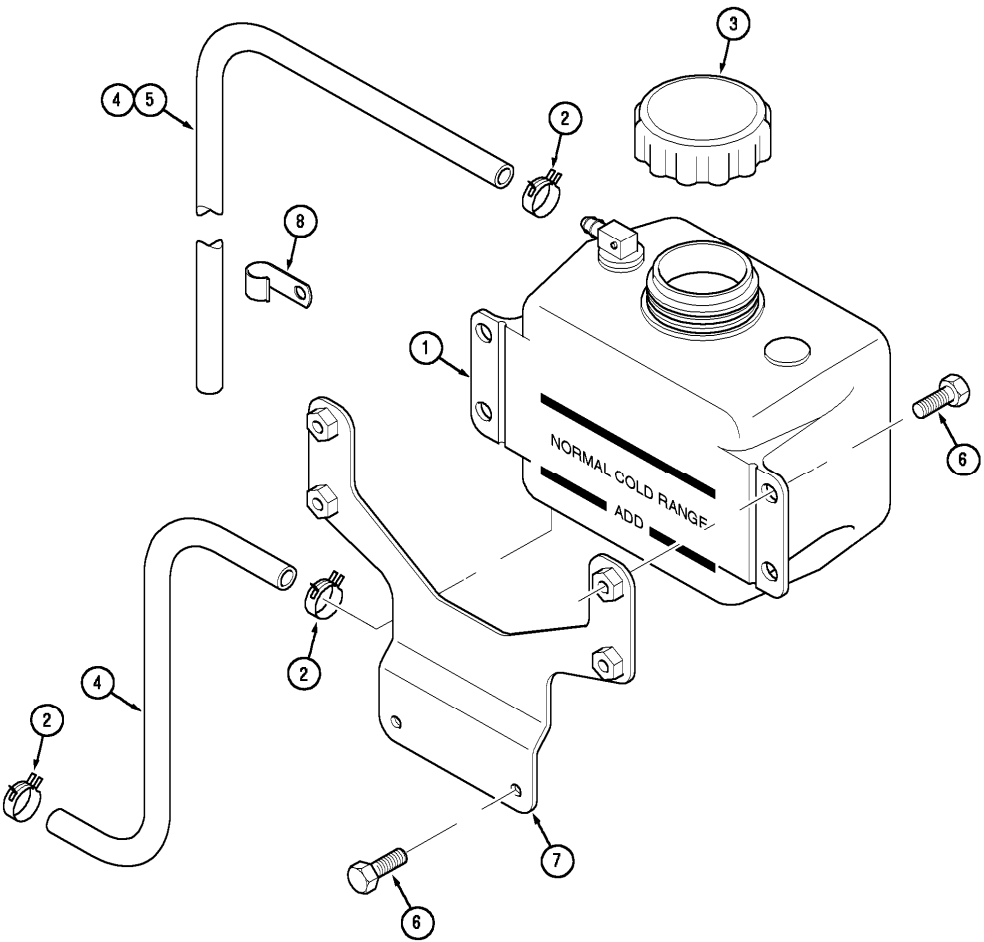

CX Series (2001-2007) - CX01-CX02 - CX70, CX80, CX90, CX100

mcc\DI97K126.png

2013

Coolant recovery system

		Inglese	
1	258621A2	● 452813A1(1)	1 Reservoir
		T-A 0:25	
2	A171099		3 Clamp
3	1547924C1	● 440729A1(1)	1 Cap
		T-A 0:25	
4	253927A1	;	2 Hose
		T-A 0:25	
4	253927A1	;	1 Hose
		;	
		;	
		T-A 0:25	
5	293902A2	● 293902A3(1)	1 Hose
		;	
		;	
		;	
		T-A 0:25	
6	844-8016	● 2314H002(0)	0 Bolt
		;	
7	238377A4	T-A 0:25	1 Bracket assy
7	294518A1	;	1 Bracket assy
		T-A 0:25	
8	516-22127		0 Clip
●	Replacement		
T-A	Replacement		