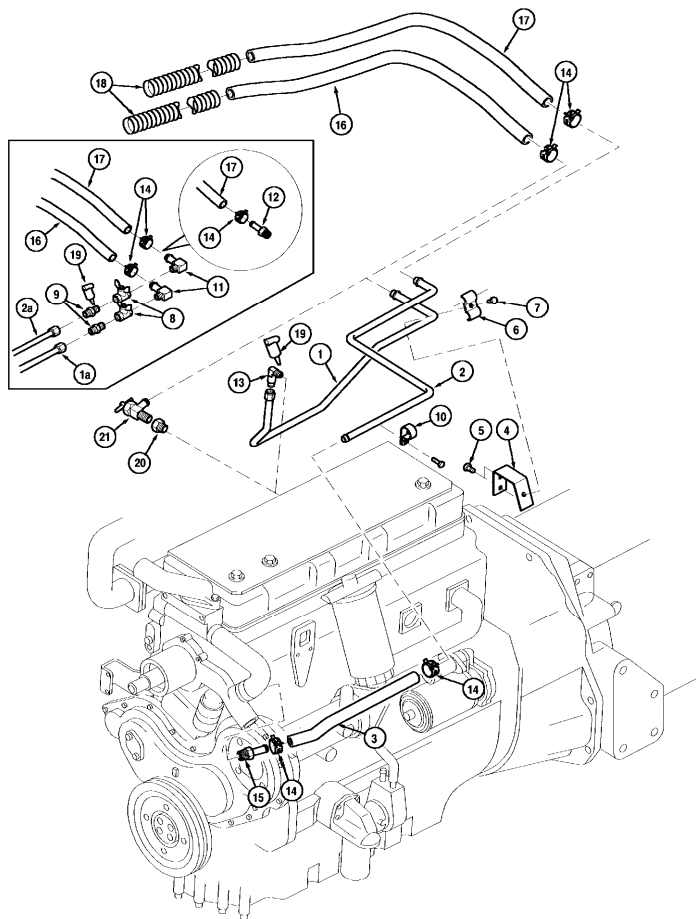

CX Series (2001-2007) - CX01-CX02 - CX70, CX80, CX90, CX100

mcc\DI97K126.png

2013

Coolant recovery system

		Inglese	
1	258621A2	● 452813A1(1)	1 Reservoir
		T-A 0:25	
2	A171099		3 Clamp
3	1547924C1	● 440729A1(1)	1 Cap
		T-A 0:25	
4	253927A1	;	2 Hose
		T-A 0:25	
4	253927A1	;	1 Hose
		;	
		;	
		T-A 0:25	
5	293902A2	● 293902A3(1)	1 Hose
		;	
		;	
		;	
		T-A 0:25	
6	844-8016	● 2314H002(0)	0 Bolt
		;	
7	238377A4	T-A 0:25	1 Bracket assy
7	294518A1	;	1 Bracket assy
		T-A 0:25	
8	516-22127		0 Clip
●	Replacement		
T-A	Replacement		

2 - engine

CX Series (2001-2007) - CX01-CX02 - CX70, CX80, CX90, CX100

mcc\DI00K031.png

Heater hoses

		Inglese
1	293920A2 ;	1 Tube assy
	T-A 0:50	
1	353825A1 ;	1 Tube assy
	T-A 0:50	
1	356114A1 ;	1 Tube assy
	T-A 0:50	
2	293921A2 ;	1 Tube assy
	T-A 0:50	
2	353826A2 ;	1 Tube assy
	T-A 0:50	
2	356115A1 ;	1 Tube assy
	T-A 0:50	
3	293922A1 ;	1 Hose
	T-A 0:50	
4	300249A1	1 Bracket
5	844-8040 ;	2 Bolt
6	3230039R1	1 Clamp
7	844-6030 ;	1 Bolt
8	T102597	2 Tap
9	218-1026	2 Union
10	515-22159	1 Clamp
11	217-332	2 Elbow
12	217-376 ;	2 Stem
13	218-504	1 Elbow
14	1954736C1 ;	4 Clamp