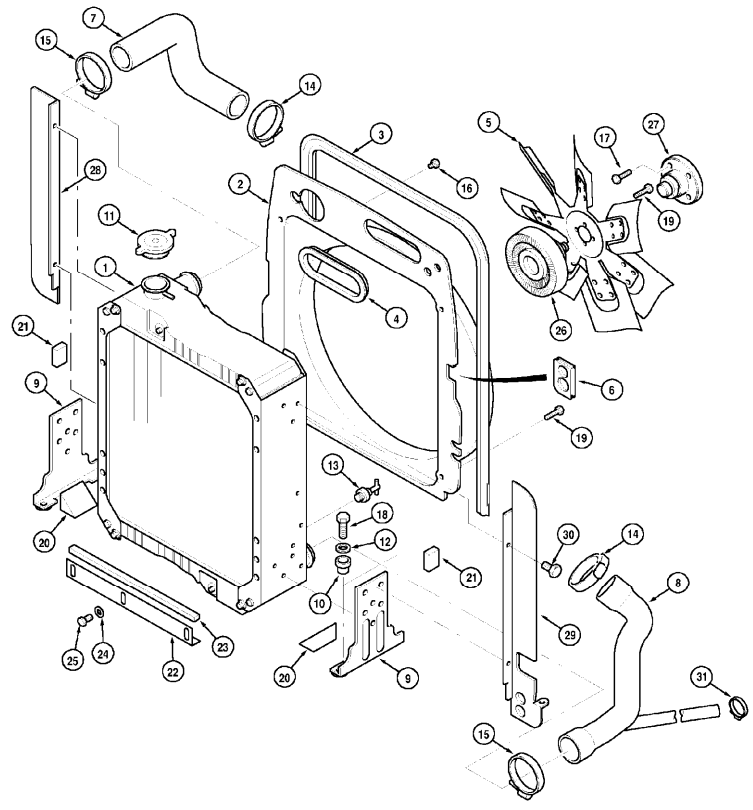

● Replacement
T-A Replacement
T-B Overhaul

2 - engine

Radiator and connections

CX Series (2001-2007) - CX01-CX02 - CX70, CX80, CX90, CX100

mcc\DI00K003.png

2005

		Inglese	
1	222890A5	● 303494A4(1)	1 Radiator assy
		;	
		T-A 2:50	
1	222892A5	● 303495A4(1)	1 Radiator assy
		;	
		T-A 2:50	
1	239979A3	;	1 Radiator assy
		;	
		T-A 2:50	
2	225897A5	;	1 Shroud
		T-A 1:0	
2	244254A2	;	1 Shroud
		T-A 1:0	
2	373772A1	;	1 Shroud
		T-A 1:0	
3	229041A5	;	1 Seal
		T-A 0:25	
4	246478A4	T-A 0:25	1 Seal
5	223825A2	;	1 Fan assy
		T-A 0:50	
6	243455A2	T-A 0:50	1 Seal
7	224814A4	● 224814A5(1)	1 Hose
		;	
		T-A 0:75	