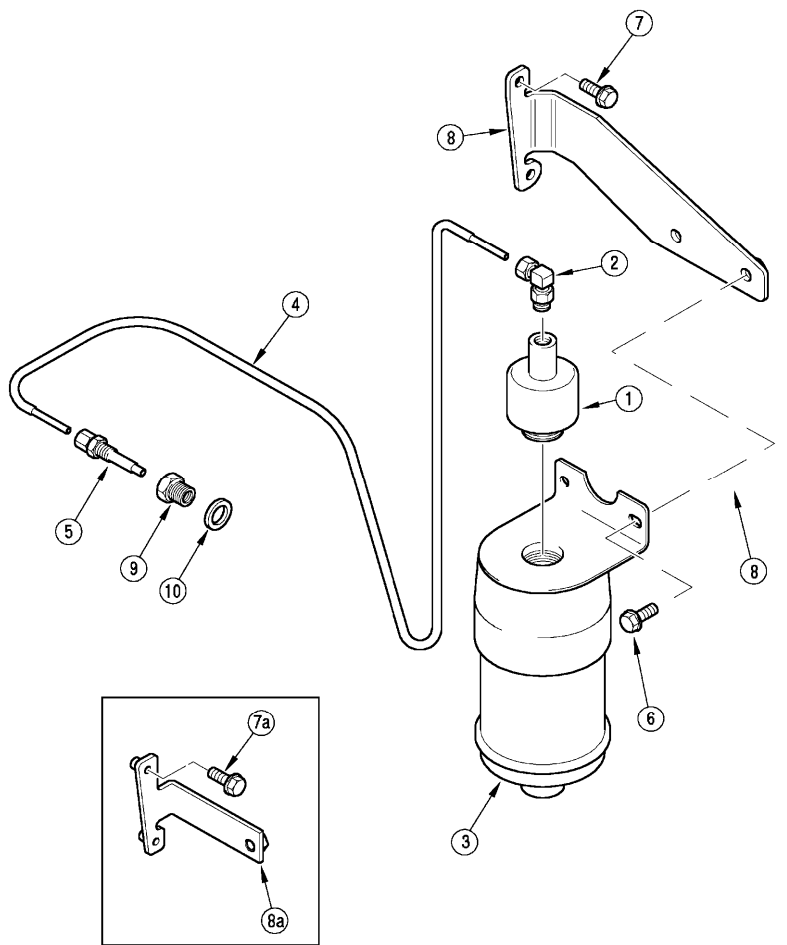

2 - engine

CX Series (2001-2007) - CX01-CX02 - CX70, CX80, CX90, CX100

mcc\DI99D117.png

Ether starting

		Inglese	
1	NSS	T-A 0:25	1 Solenoid
2	222-615	;	1 Elbow, 90
3	190752A1	;	1 Cartridge
		T-A 0:50	
4	303008A1	;	1 Tube
		T-A 0:25	
5	A171946	● N.L.A.(1)	1 Nozzle
6	844-8016	● 2314H002(2)	2 Bolt
		;	
7	844-12060	;	2 Bolt
7	844-12080	;	2 Bolt
		;	
8	291586A1	;	1 Bracket
		T-A 0:50	
8	336769A1	T-A 0:50	1 Bracket assy
9	322177A1		1 Reducer
10	307762A1		1 Seal, copper
200	185552A2	;	1 Solenoid assy
		;	
●	Replacement		
T-A	Replacement