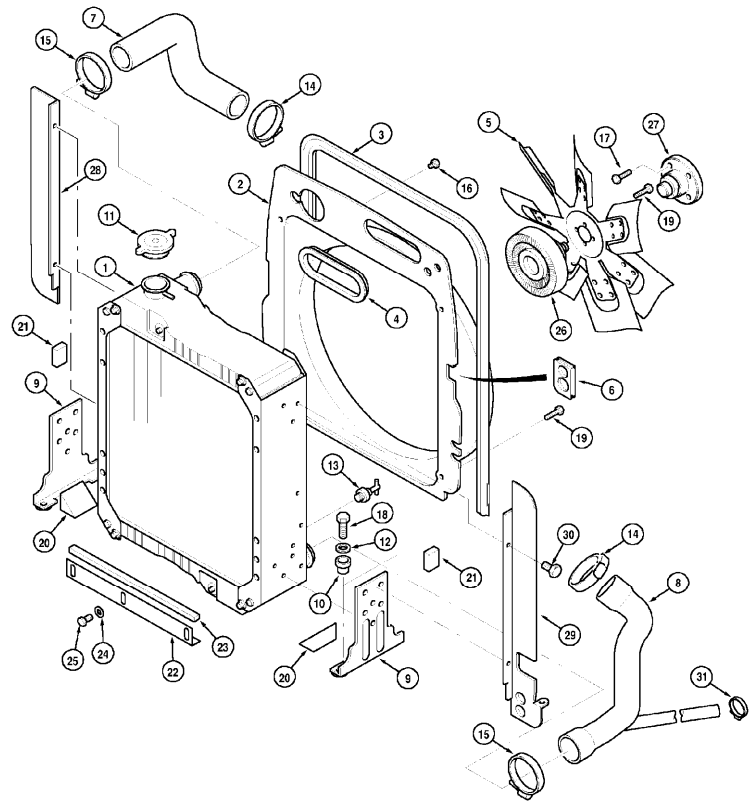

2 - engine

Radiator and connections

CX Series (2001-2007) - CX01-CX02 - CX70, CX80, CX90, CX100

2005

mcc\DI00K003.png

		Inglese
8	324817A1 ;	1 Hose
	T-A 0:50	
8	335187A1 ;	1 Hose
	T-A 0:50	
8	346960A1 ;	1 Hose
	T-A 0:50	
9	374371A1 ;	2 Bracket
	T-A 1:0	
9	374372A1 ;	2 Bracket
	T-A 1:0	
9	378479A1 ;	1 Bracket
	T-A 1:0	
9	378480A1 ;	1 Bracket
	T-A 1:0	
10	D52276	4 Insulator
11	A170241 ● 710829A1(1)	1 Cap
	T-A 0:25	
12	495-71041 ;	4 Washer

mcc\DI00K003.png

Radiator and connections

		Inglese
13	217-92 ;	1 Valve, drain
14	214-1432 ;	2 Clamp
15	214-1440 ;	2 Clamp
16	217-428 ;	1 Plug, hex
17	844-8025 ● 2314H004(4)	4 Bolt
	;	
18	814-10040 ;	4 Bolt
19	844-8016 ● 2314H002(0)	0 Bolt
	;	
20	231504A1 ;	2 Seal
21	235898A1 ;	2 Seal
22	245391A4 ;	1 Bracket
	;	
	T-A 1:0	
22	245392A5 ;	1 Bracket
	T-A 1:0	
23	252823A3 ;	1 Seal
24	895-11006 ;	3 Washer
25	844-6012 ;	3 Bolt
26	226165A3 ;	1 Drive assy
	T-A 0:50	
26	246462A2 ;	1 Drive assy
	T-A 0:50	
27	230871A1 T-A 0:75	1 Adapter assy
28	313914A3 ;	1 Bracket