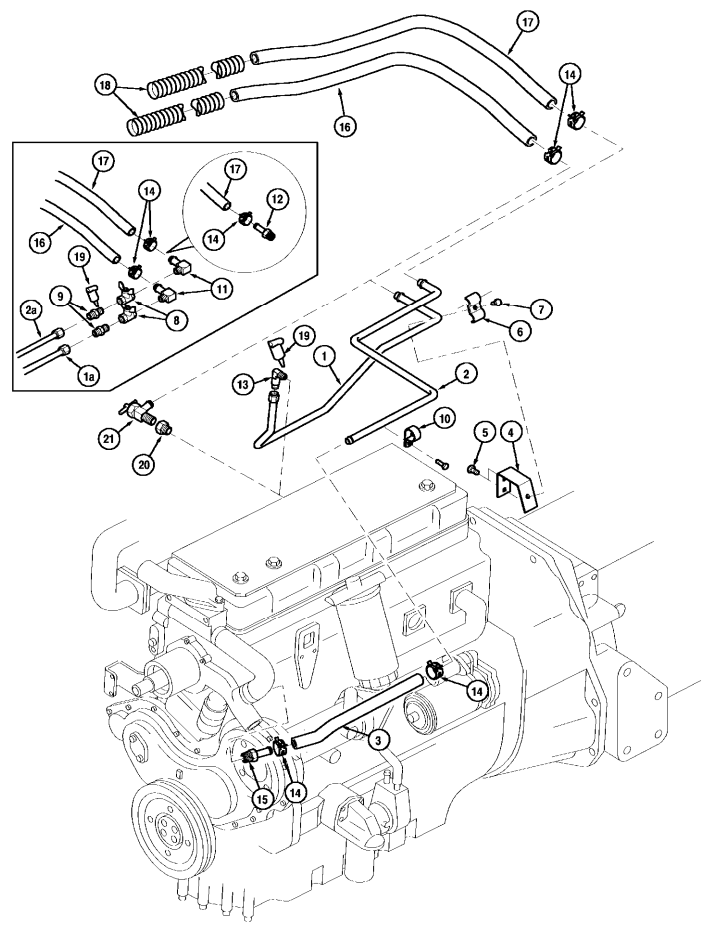

2 - engine

2

2015

Heater hoses

CX Series (2001-2007) - CX01-CX02 - CX70, CX80, CX90, CX100

mcc\DI00K031.png

				Inglese
15	217-153	T-A	0:50	1 Connector
16	REF			1 Hose
		T-A	1:50	
16	TBA			1 Hose
		T-A	1:50	
17	REF			1 Hose
		T-A	1:50	
17	TBA			1 Hose
		T-A	1:50	
18	294170A1			2 Sleeve
19	345-49			0 Adhesive
20	221-92			1 Bushing
21	301803R1			1 Valve, shut-off
T-A	Replacement			