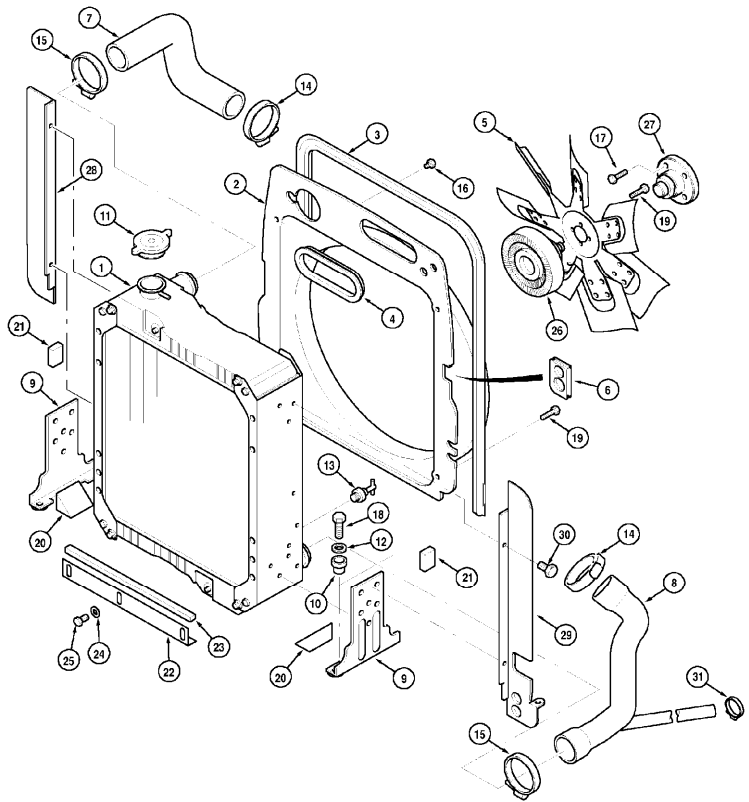

mcc\DI00K003.png

Radiator and connections

		Inglese
13	217-92 ;	1 Valve, drain
14	214-1432 ;	2 Clamp
15	214-1440 ;	2 Clamp
16	217-428 ;	1 Plug, hex
17	844-8025 ● 2314H004(4)	4 Bolt
	;	
18	814-10040 ;	4 Bolt
19	844-8016 ● 2314H002(0)	0 Bolt
	;	
20	231504A1 ;	2 Seal
21	235898A1 ;	2 Seal
22	245391A4 ;	1 Bracket
	;	
	T-A 1:0	
22	245392A5 ;	1 Bracket
	T-A 1:0	
23	252823A3 ;	1 Seal
24	895-11006 ;	3 Washer
25	844-6012 ;	3 Bolt
26	226165A3 ;	1 Drive assy
	T-A 0:50	
26	246462A2 ;	1 Drive assy
	T-A 0:50	
27	230871A1 T-A 0:75	1 Adapter assy
28	313914A3 ;	1 Bracket