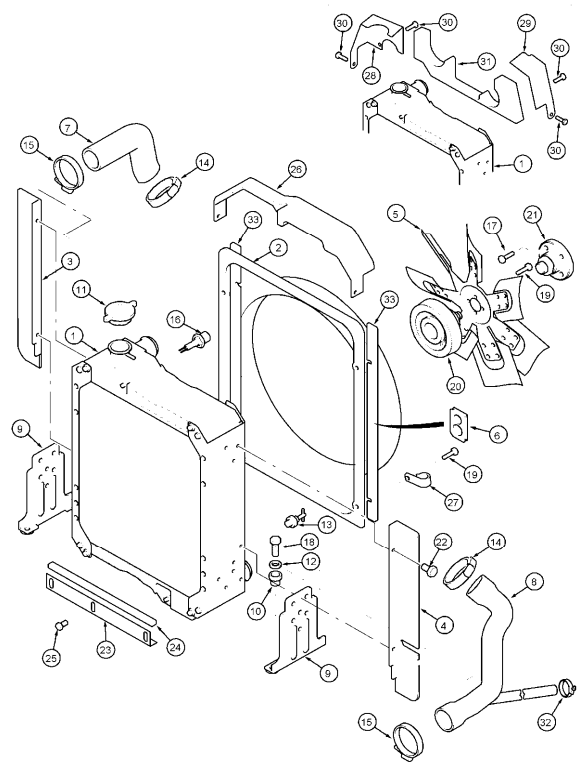

33 713658A1

1 Plate

2 - engine

MC Series (2002-2007) - MC01 - MC95, MC105, MC115

mcc\MI06B063.png

Radiator - mc95, mc105

		Inglese
1	303495A4 ;	1 Radiator assy
	;	
	;	
1	303496A3 ;	1 Radiator assy
	;	
	;	
2	282230A1 ;	1 Tank
3	NSS ;	2 Seal
4	222892A5 ● 303495A4(1) ;	1 Radiator assy
	;	
	;	
4	239979A3 ;	1 Radiator assy
	;	
	;	
5	282231A2 ;	1 Bracket
	;	
	;	
5	282233A2 ;	1 Bracket
	;	
	;	
6	282232A2 ;	1 Bracket
	;	
	;	
6	282234A2 ;	1 Bracket
	;	
	;	
7	NSS ;	8 Bolt
8	NSS ;	8 Washer
9	282229A1 ;	1 Tank
10	217-92 ;	1 Valve, drain
11	710829A1 ;	1 Cap