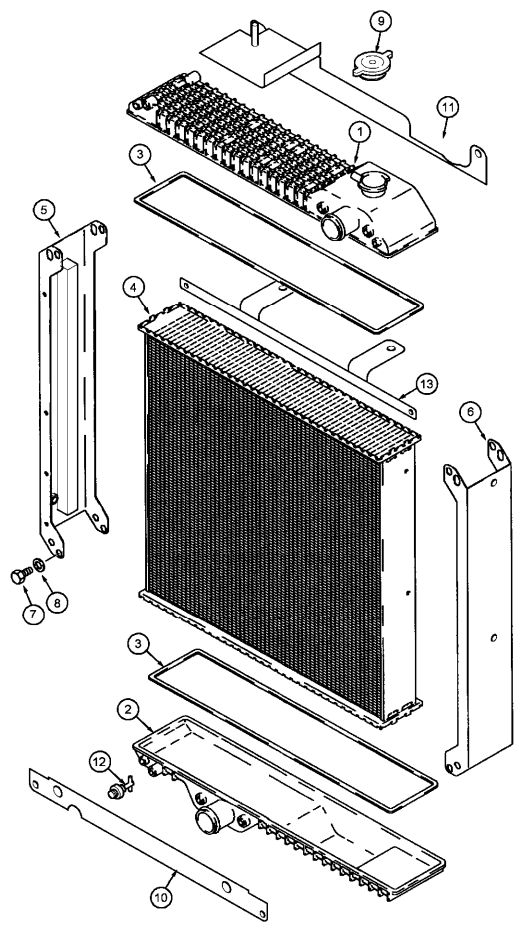

Inglese

- 1 Seal
- 3 Bolt
- 1 Seal assy
- 1 Clamp
- 1 Adapter
- 4 Bolt
- 4 Washer
- 4 Nut

2 - engine

MC Series (2002-2007) - MC01 - MC POWER 6 (6 Cyl)

mcc\MI02K042.png

Radiator

			Inglese
1	452277A5	;	1 Radiator assy
1	452394A1	;	1 Tank
2	452395A1	;	1 Tank
3	175163A1		2 Seal
4	452393A2		1 Core
5	452397A1	;	1 Bracket
6	452396A2	;	1 Bracket
7	614-8016	;	8 Bolt
8	895-11008	;	8 Washer
9	700588A1		1 Cap
10	452339A1		1 Plate
11	452314A3	;	1 Plate
12	217-92	;	1 Valve, drain
		;	
13	452310A1		1 Plate