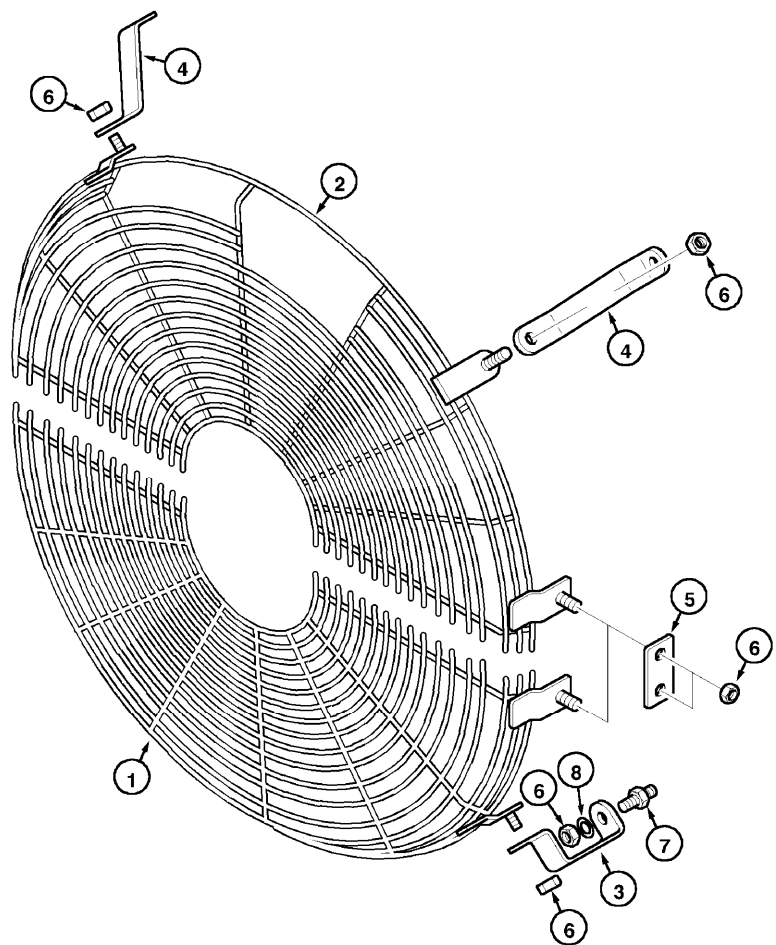

2 - engine

MC Series (2002-2007) - MC01 - MC POWER 6 (6 Cyl)

Fan shields

mcc\DI00E119.png

- 1 311246A1 ;
- 2 315162A1 ;
- 3 311244A2
- 4 311245A1
- 5 311242A1
- 6 825-2408 ;
- 7 353342A1 ;
- 8 895-11008 ;

Inglese

- 1 Guard assy
- 1 Guard assy
- 2 Bracket
- 2 Bracket
- 2 Strap
- 8 Nut
- 2 Stud
- 4 Washer