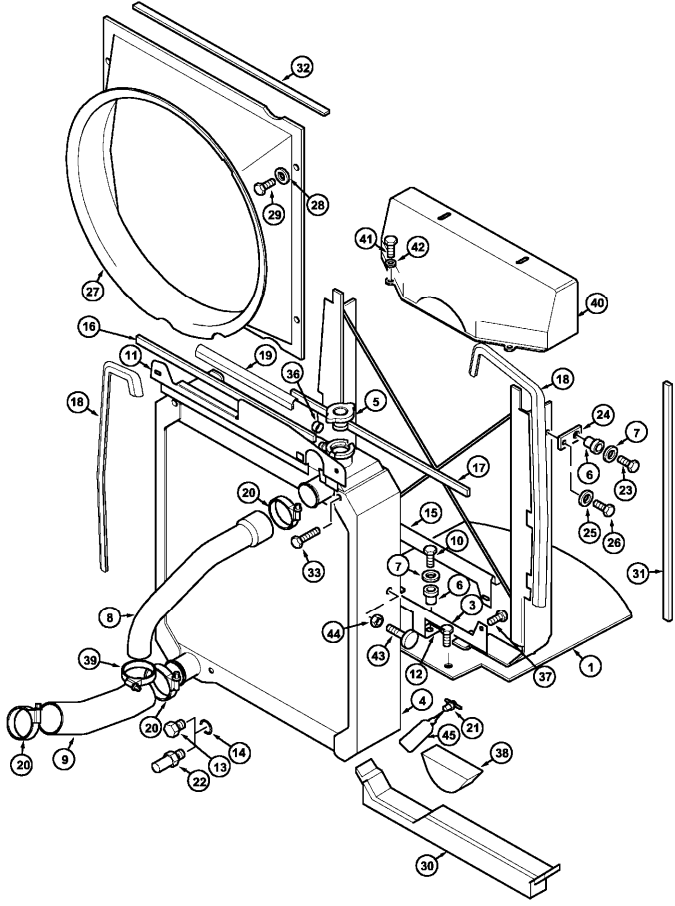

● Replacement

2 - engine

MTX Series (2002-2007) - MTX3 - MTX110, MTX125, MTX140

mcc\MI03A066.png

Radiator and connections

		Inglese
26	614-10016 ;	2 Bolt
27	433152A1 ;	1 Shroud
28	895-15008 ;	4 Washer
29	844-8020 ;	4 Bolt
30	226323A2 ;	1 Seal
	;	
30	236102A1 ;	1 Seal
31	190561A2 ;	2 Seal
32	190562A2 ;	2 Seal
33	905-8040 ;	2 Bolt, flange
36	A171099 ;	1 Clamp
37	905-8016 ;	2 Bolt, flange
38	231135A1 ;	1 Seal
39	214-1528 ;	1 Clamp
40	437159A1 ;	1 Cover
	;	
41	614-8010 ;	2 Screw
42	895-11008 ;	2 Washer
43	259672A2 ;	2 Stop assy
44	829-1306 ;	1 Nut
45	345-87 ;	0 Sealant
45	B17503 ;	0 Loctite