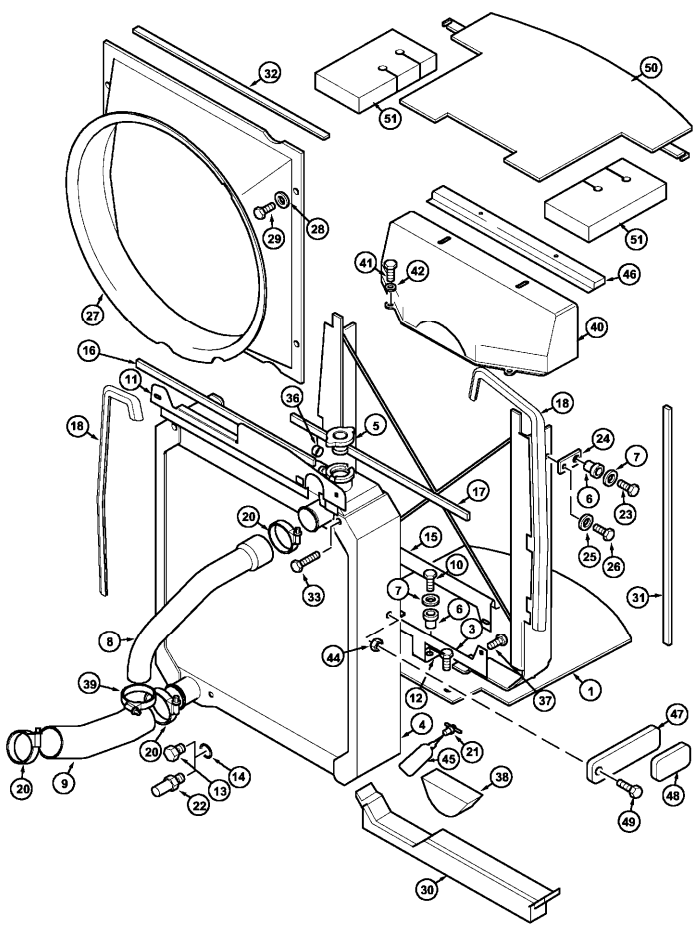

2 - engine

Radiator and connections - mtX175, mtX200

MTX Series (2002-2007) - MTX3 - MTX155, MTX175, MTX200

2011

mcc\MI03H001.png

		Inglese
12	701331A2	● 701331A3(1)
		1 Bracket
		;
13	218-5156	● N.L.A.(1)
		1 Plug, hex
		;
		;
		;
14	237-6008	;
		1 O-ring
15	446622A1	;
		1 Bracket
16	221888A1	;
		1 Seal
17	221889A1	;
		1 Seal
18	222008A2	;
		1 Seal
		;
		;
18	446860A2	;
		1 Seal
		;
		;
18	701728A1	;
		1 Seal
		;
		;
20	214-1540	;
		3 Clamp
21	217-103	;
		1 Tap
22	196816C1	;
		1 Fitting
		;
		;
23	844-12030	;
		2 Bolt, flange
24	188739A2	;
		2 Bracket
25	895-11010	;
		2 Washer
26	614-10016	;
		2 Bolt

		Inglese
30	701546A1 ;	1 Seal
	;	
	;	
31	190561A2 ;	2 Seal
	;	
31	701729A1 ;	2 Seal
	;	
32	190562A2 ;	2 Seal
33	614-8065 ;	2 Bolt
36	3125239R1 ;	1 Clamp
37	905-8016 ;	2 Bolt, flange
38	231135A1 ;	1 Seal
39	214-1528 ;	1 Clamp
40	446105A2 ;	1 Cover
	;	
	;	
41	614-8010 ;	2 Screw
42	895-11008 ;	2 Washer
44	829-1406 ;	2 Nut
45	345-87 ;	0 Sealant
45	B17503 ;	0 Loctite
46	452190A1 ;	1 Panel
47	452132A1 ;	2 Plate
48	452133A1 ;	2 Pad
49	614-6040 ;	2 Bolt