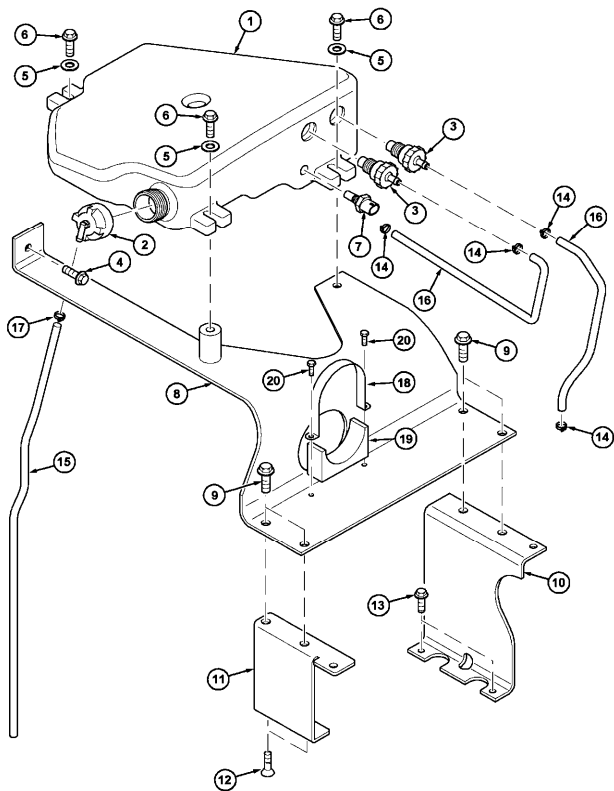

2 - engine

ZTX Series (2003-2007) - ZTX230, ZTX260, ZTX280

Coolant recovery system

mcc\MI04K030.png

- 1 706414A2 ;
- 2 701045A1 ;
- 3 701044A1 ;
- 4 844-8020 ;
- 5 701512A1 ;
- 6 844-8035 ;
- 7 143417A3 ;
- 8 704391A2 ;
- 9 844-10020 ;
- 10 705985A1 ;
- 11 705948A1 ;
- 11 709783A1 ;
- 12 1959809C1 ;
- 13 844-8016 ;
- 14 3125239R1 ;
- 15 238879A2 ;
- 16 303447A1 ;
- 17 A171099 ;
- 18 708505A1 ;
- 19 708506A1 ;
- 20 614-5012 ;

● Replacement

Inglese

- 1 Reservoir
- 1 Cap
- 2 Fitting
- 1 Bolt
- 3 Washer
- 3 Bolt
- 1 Sensor
- 1 Bracket assy
- 4 Bolt
- 1 Bracket assy
- 1 Bracket assy
- 1 Bracket assy
- 2 Bolt
- 2 Bolt
- 4 Clamp
- 1 Hose
- 2 Hose
- 1 Clamp
- 1 Bracket
- 1 Cushion
- 2 Bolt