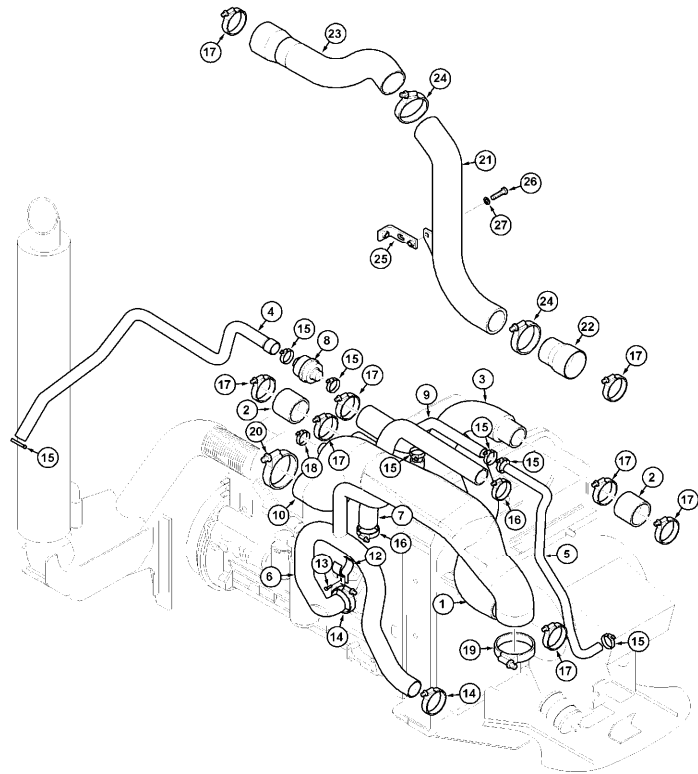

2 - engine

ZTX Series (2003-2007) - ZTX230, ZTX260, ZTX280

2

2007

Hoses and connections

mcc\MI05K071.png

- 22 712212A1 ;
- 23 712215A1 ;
- 24 700747A1 ;
- 25 712216A1 ;
- 26 614-8020 ;
- 27 895-11008 ;

Inglese