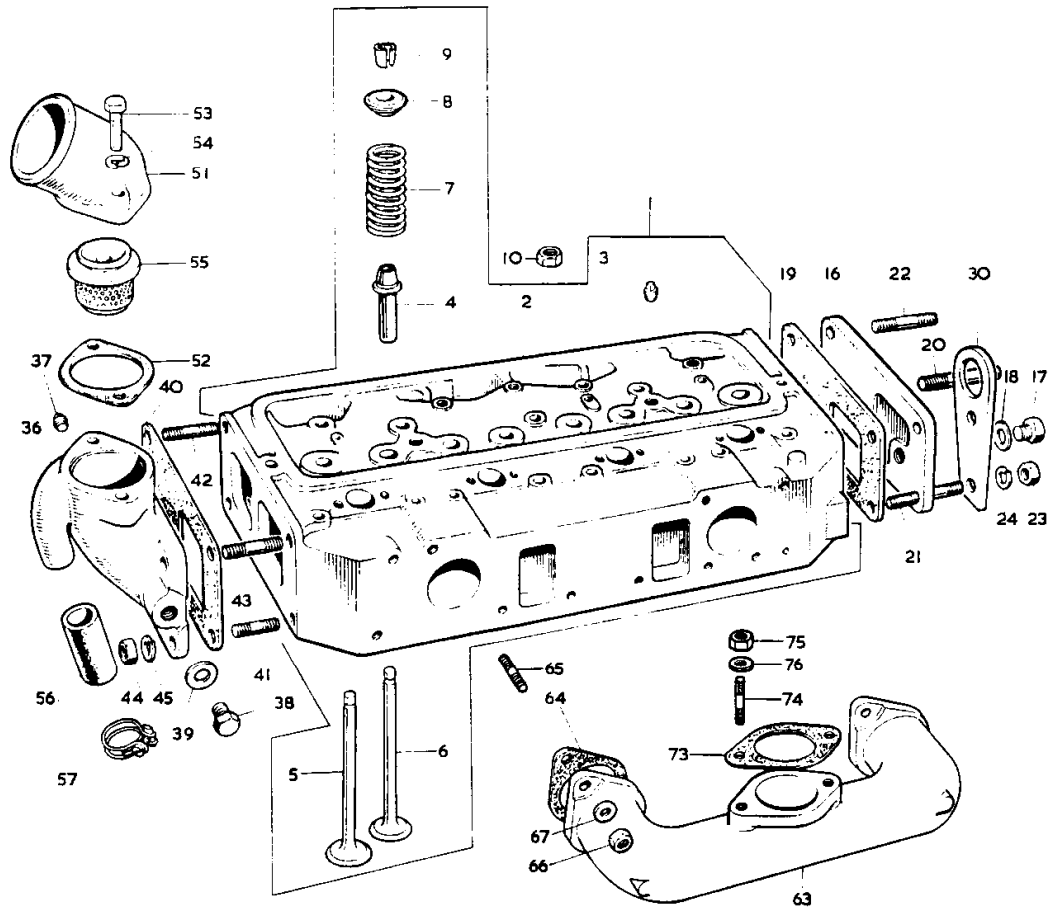

CYLINDER BLOCK A4.270
(DIESEL)

3

CPO 0661/1

Item	Part Number	Qty	Description	Comments
				A4.270 DIESEL
1	59839	1	Block	
2		1		ORDER ASSEMBLY
3	31358506	4	Liner	
4	0640023	8	Ring	
5	0050215	1	Bush	
6	0350016	6	Dowel	
7	32166315	6	Screw	
13	0760001	6	Shim	
14	31733119	4	Tab Washer	
15	0920795	2	Washer	
16	0650572	1	Plug	
17	0650566	2	Plug	
18	32114471	4	Plug	
19	31422	1	Cock	
25	0490735	1	Gasket	
26	32526307	17	Stud	
32	0240752	2	Cover	
33	0490720	2	Joint	
34	0746454	4	Setscrew	
365	0920933	4	Washer	
36	0920488	4	Washer	
42	0490371	1	Joint	
43	0490353	1	Joint	
44	0746604	1	Screw	
45	0920006	1	Washer	
51	58898	1	Kit, Housing	
52		1		ORDER ASSEMBLY
53		1		ORDER ASSEMBLY
54	36883108	1	Seal	
55	0096239	2	Bolt	
56	0920053	2	Washer	
57	36817133	1	Joint	
58	0746255	2	Setscrew	
59	36441106	2	Washer	
60	0746208	4	Screw	
61	0920053	4	Washer	
67	0940944	1	Plate	
68	0350018	2	Dowel	
69	0746455	8	Screw	
70	0920054	8	Washer	

CYLINDER HEAD ASSEMBLY
(DIESEL)

CPO 0662/1

CYLINDER HEAD - A4.270

Item	Part Number	Qty	Description	Comments
				A4.270 DIESEL
1	86524	1	Head	
2		1		ORDER ASSEMBLY
3	2431154	2	Plug	
4	0420013	8	Guide	
5	0910030	4	Valve	
6	0910029	4	Valve	
7	0780096	8	Spring	
8	33423122	8	Cap	
9	33173108	8	Cotter	(A)
10	33221316	17	Nut	
16	0240241	1	Plate	
17	0650004	1	Plug	
18	0920132	1	Washer	
19	0490253	1	Joint	
20	0826409	1	Stud	
21	0826404	2	Stud	
22	0826442	2	Stud	
23	0576051	5	Nut	
24	0920054	5	Washer	
30	0940304	1	Plate	(B)
	0940304	1	Plate	(C)
36	37766313	1	Body	
37	0650540	1	Plug	
38	0650203	1	Plug	
39	0920152	1	Washer	
40	0490253	1	Joint	
41	0826409	2	Stud	
42	0826404	2	Stud	
43	0826452	1	Stud	
44	0576051	5	Nut	
45	0920054	5	Washer	
51	0200680	1	Connection	
52	0490184	1	Joint	
53	0096433	2	Bolt	
54	0920054	2	Washer	
55	32550	1	Thermostat	(D)
56	0202076	1	Hose	
57	0180065	2	Clip	
63	0540060	1	Exhaust Manifold	
64	0490771	2	Gasket	
65	0826487	4	Stud	
66	0576065	4	Nut	
67	0920004	4	Washer	
73	0490032	1	Joint	
74	0826408	2	Stud	
75	0576065	2	Nut	
76	0920004	2	Washer	