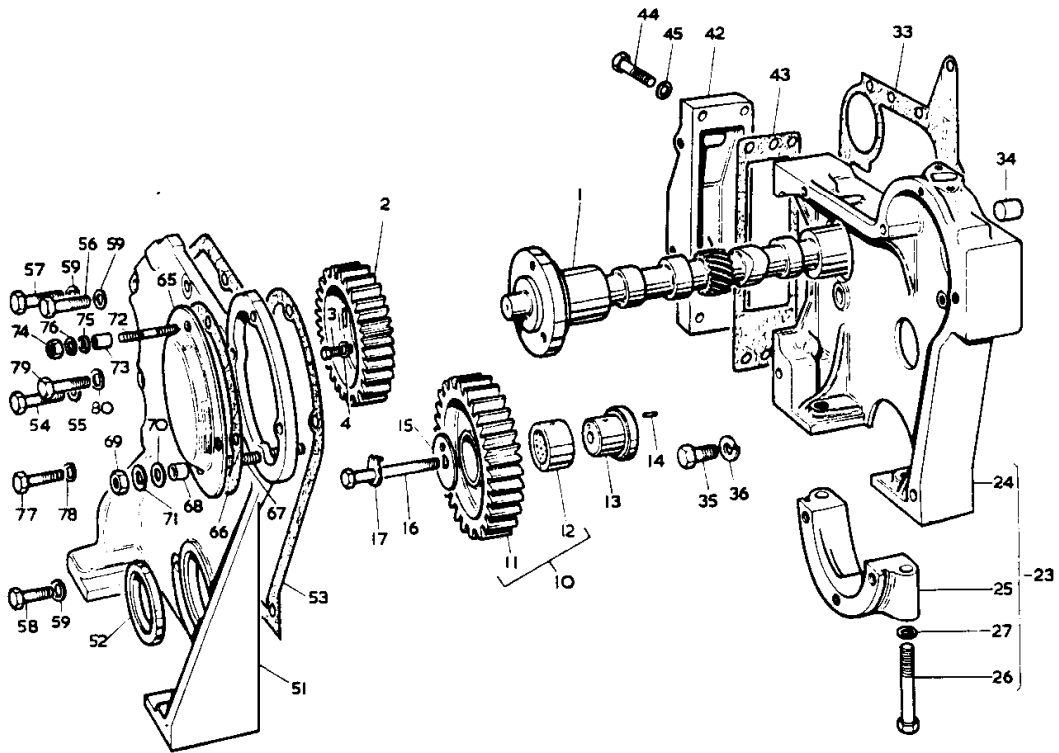

AIR INDUCTION A4.270
(DIESEL)

11

CPO 0665/1

AIR INDUCTION SYSTEM - A4.270

Item	Part Number	Qty	Description	Comments
				A4.270 DIESEL
1	0540184	1	Manifold	
2	0490737	1	Joint	
3	0746259	8	Screw	
4	0920053	8	Washer	
10	0080113	1	Tube	
11	0650005	1	Plug	
12	0650001	1	Plug	
13	0490275	1	Joint	
14	0826409	1	Stud	
15	0826493	1	Stud	
16	0576051	2	Nut	
17	0920054	2	Washer	

12

TIMING GEAR AA.270
(DIESEL)

CPO 0666/1

TIMING GEAR - A4.270

Item	Part Number	Qty	Description	Comments
				A4.270 DIESEL
1	31415232	1	Camshaft	
2	0410283	1	Gear,Camshaft	
3	0746255	3	Setscrew	
4	0920053	3	Washer	
10	0993741	1	Gear,Idler	
11		1		ORDER ASSEMBLY
12	0050127	1	Bush	
13	0995195	1	Hub	
14	0350005	1	Dowel	
15	0940303	1	Plate	
16	0096842	1	Screw	
17	0920883	1	Washer	
23	59074	1	Housing	
24	37161134	1	Housing	
25	0240220	1	Cover	Bottom
26	0096438	2	Bolt	
27	0920054	2	Washer	
33	0490240	1	Joint	
34	0350016	1	Dowel	
35	0746553	4	Screw	
36	0920054	4	Washer	
42	0240572	1	Cover	
43	0490242	1	Joint	
44	0746456	4	Screw	
45	0920054	4	Washer	
51	0240536	1	Cover	
52	34186	1	Seal	
53	36813125	1	Joint	
54	0096442	2	Bolt	
55	0920054	2	Washer	
56	0746258	1	Screw	(A)
57	0746255	2	Screw	
58	0746255	3	Setscrew	
59	0920053	6	Washer	
65	0240537	1	Cover	
66	0490548	1	Joint	
67	0826214	1	Stud	
68	0920490	1	Washer	
69	0576002	1	Nut	
70	0920003	1	Washer	
71	0920053	1	Washer	
72	0826227	1	Stud	
73	0920490	1	Washer	
74	0576002	1	Nut	
75	0920003	1	Washer	
76	0920053	1	Washer	
77	0095252	1	Screw	
78	0920054	1	Washer	
79	0746257	1	Screw	
80	0920053	1	Washer	
				(A) ALSO SECURES DYNAMO ADJUSTING LEVER