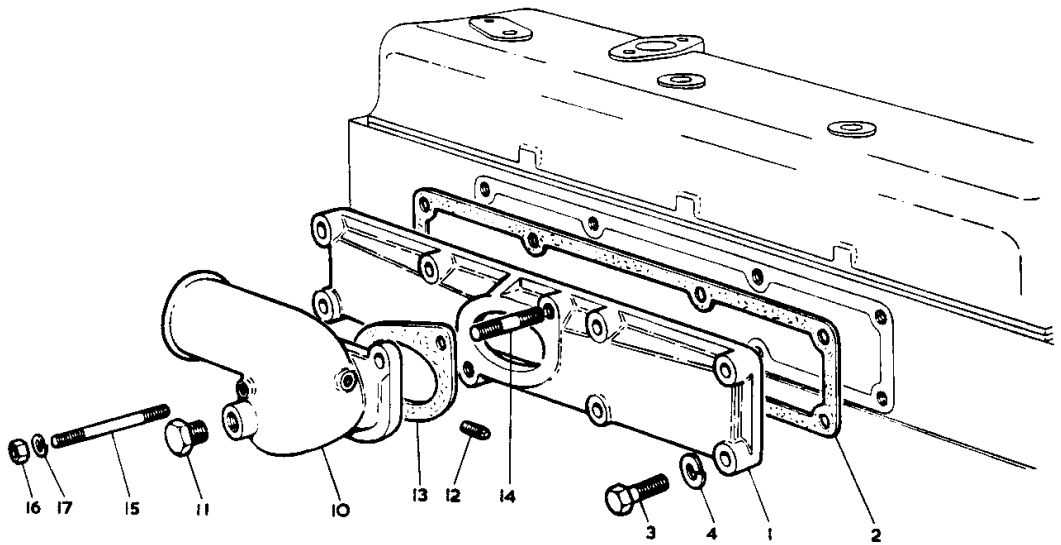

AIR INDUCTION A4.270
(DIESEL)

11

CPO 0665/1

AIR INDUCTION SYSTEM - A4.270

Item	Part Number	Qty	Description	Comments
				A4.270 DIESEL
1	0540184	1	Manifold	
2	0490737	1	Joint	
3	0746259	8	Screw	
4	0920053	8	Washer	
10	0080113	1	Tube	
11	0650005	1	Plug	
12	0650001	1	Plug	
13	0490275	1	Joint	
14	0826409	1	Stud	
15	0826493	1	Stud	
16	0576051	2	Nut	
17	0920054	2	Washer