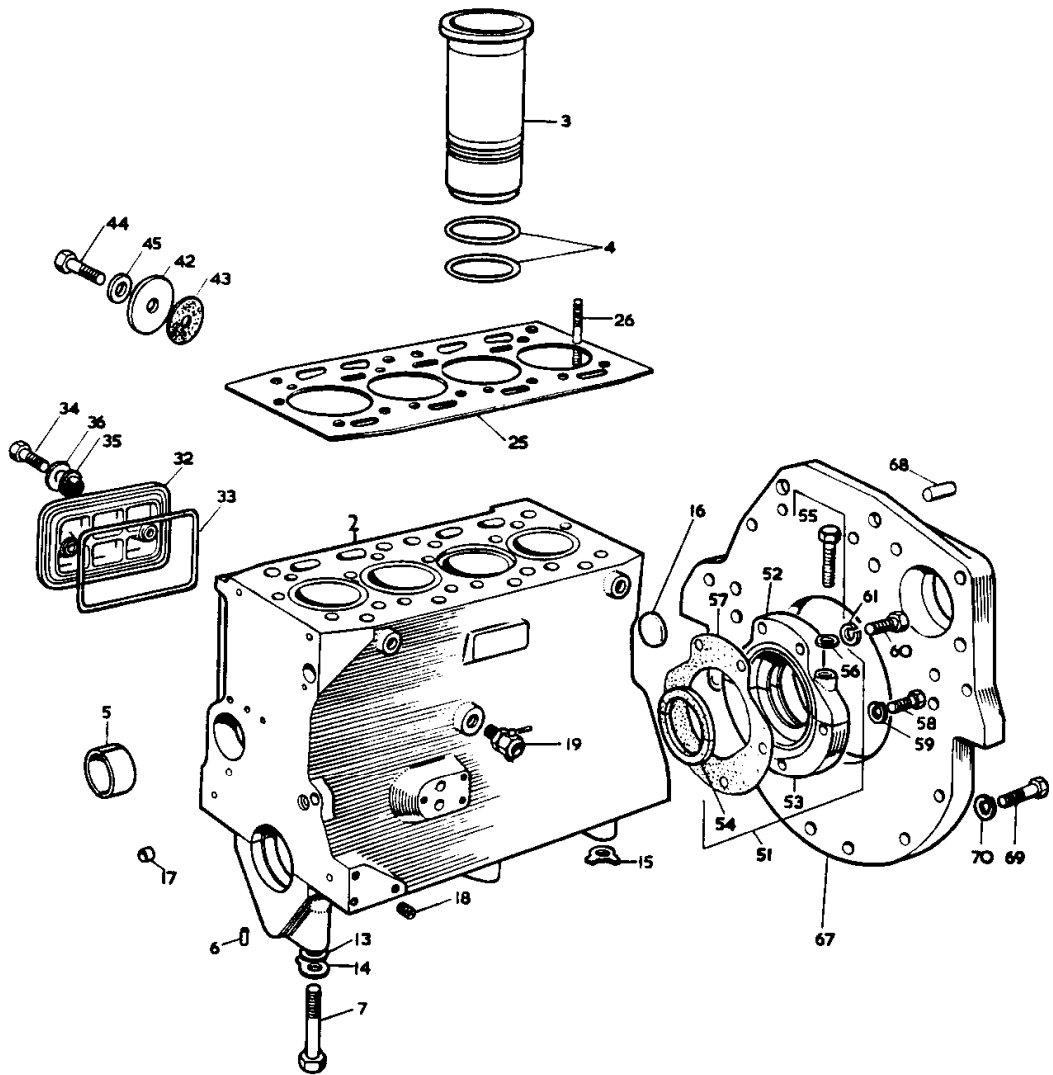

CYLINDER BLOCK A4.270
(DIESEL)

3

CPO 0661/1

Item	Part Number	Qty	Description	Comments
				A4.270 DIESEL
1	59839	1	Block	
2		1		ORDER ASSEMBLY
3	31358506	4	Liner	
4	0640023	8	Ring	
5	0050215	1	Bush	
6	0350016	6	Dowel	
7	32166315	6	Screw	
13	0760001	6	Shim	
14	31733119	4	Tab Washer	
15	0920795	2	Washer	
16	0650572	1	Plug	
17	0650566	2	Plug	
18	32114471	4	Plug	
19	31422	1	Cock	
25	0490735	1	Gasket	
26	32526307	17	Stud	
32	0240752	2	Cover	
33	0490720	2	Joint	
34	0746454	4	Setscrew	
365	0920933	4	Washer	
36	0920488	4	Washer	
42	0490371	1	Joint	
43	0490353	1	Joint	
44	0746604	1	Screw	
45	0920006	1	Washer	
51	58898	1	Kit, Housing	
52		1		ORDER ASSEMBLY
53		1		ORDER ASSEMBLY
54	36883108	1	Seal	
55	0096239	2	Bolt	
56	0920053	2	Washer	
57	36817133	1	Joint	
58	0746255	2	Setscrew	
59	36441106	2	Washer	
60	0746208	4	Screw	
61	0920053	4	Washer	
67	0940944	1	Plate	
68	0350018	2	Dowel	
69	0746455	8	Screw	
70	0920054	8	Washer	

CYLINDER HEAD ASSEMBLY
(DIESEL)

CPO 0662/1

CYLINDER HEAD - A4.270

Item	Part Number	Qty	Description	Comments
				A4.270 DIESEL
1	86524	1	Head	
2		1		ORDER ASSEMBLY
3	2431154	2	Plug	
4	0420013	8	Guide	
5	0910030	4	Valve	
6	0910029	4	Valve	
7	0780096	8	Spring	
8	33423122	8	Cap	
9	33173108	8	Cotter	(A)
10	33221316	17	Nut	
16	0240241	1	Plate	
17	0650004	1	Plug	
18	0920132	1	Washer	
19	0490253	1	Joint	
20	0826409	1	Stud	
21	0826404	2	Stud	
22	0826442	2	Stud	
23	0576051	5	Nut	
24	0920054	5	Washer	
30	0940304	1	Plate	(B)
	0940304	1	Plate	(C)
36	37766313	1	Body	
37	0650540	1	Plug	
38	0650203	1	Plug	
39	0920152	1	Washer	
40	0490253	1	Joint	
41	0826409	2	Stud	
42	0826404	2	Stud	
43	0826452	1	Stud	
44	0576051	5	Nut	
45	0920054	5	Washer	
51	0200680	1	Connection	
52	0490184	1	Joint	
53	0096433	2	Bolt	
54	0920054	2	Washer	
55	32550	1	Thermostat	(D)
56	0202076	1	Hose	
57	0180065	2	Clip	
63	0540060	1	Exhaust Manifold	
64	0490771	2	Gasket	
65	0826487	4	Stud	
66	0576065	4	Nut	
67	0920004	4	Washer	
73	0490032	1	Joint	
74	0826408	2	Stud	
75	0576065	2	Nut	
76	0920004	2	Washer	