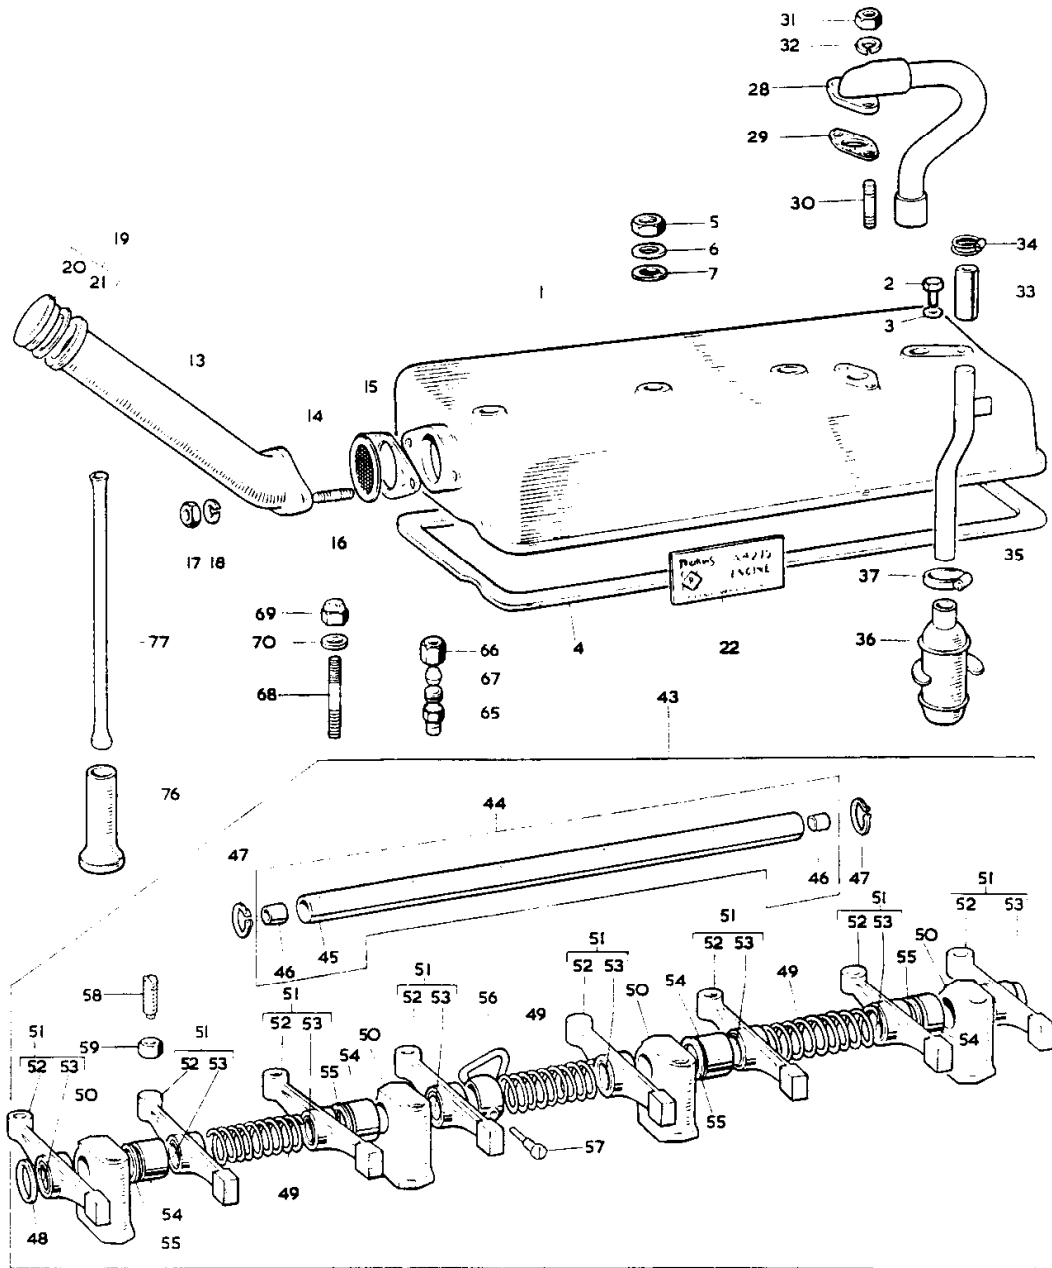

8

CYLINDER HEAD COVER V61270
(DIESEL)

CPO 0664/1

Item	Part Number	Qty	Description	Comments
				A4.270 DIESEL
1	0240824	1	Cover	
2	0746051	1	Screw	
3	0920002	1	Washer	
4	0490722	1	Joint	
5	0576104	4	Nut	
6	0920004	4	Washer	
7	0920306	4	Washer	
13	0991387	1	Tube	
14	0800043	1	Strainer	
15	0490371	1	Joint	
16	0826214	2	Stud	
17	0576002	2	Nut	
18	0920053	2	Washer	
19	2487845	1	Cap	
20		1		ORDER ASSEMBLY
21	24870002	1	Joint	
22	31815603	1	Label	
28	35721416	1	Pipe	
29	0490342	1	Joint	
30	0826001	2	Stud	
31	0576001	2	Nut	
32	0920052	2	Washer	
33	0200057	1	Hose	
34	0180105	2	Clip	
35	35732112	1	Pipe	
36	35225	1	Breather	
37	0180063	1	Clip	
43	52955	1	Shaft	
44	52706	1	Rocker Shaft	
45		1		ORDER ASSEMBLY
46	0650507	2	Plug	
47	0170033	2	Circlip	
48	0330624	2	Washer	
49	0780095	3	Spring	
50	37521921	4	Bracket	
51	50311	8	Evaporator	
52		8		ORDER ASSEMBLY
53	0050132	8	Bush	
54	0330623	4	Spacer	
55	0760001	4	Shim	
56	0990871	1	Pipe,Oil	
57	0720580	1	Screw	
58	0720579	8	Screw	
59	0576052	8	Nut	
65	0206002	1	Union	
66	0576111	1	Nut	
67	0566002	1	Olive	
68	0826405	4	Stud	
69	0576104	4	Nut	
70	0920004	4	Washer	
76	0860009	8	Tappet	
77	0700044	8	Pushrod