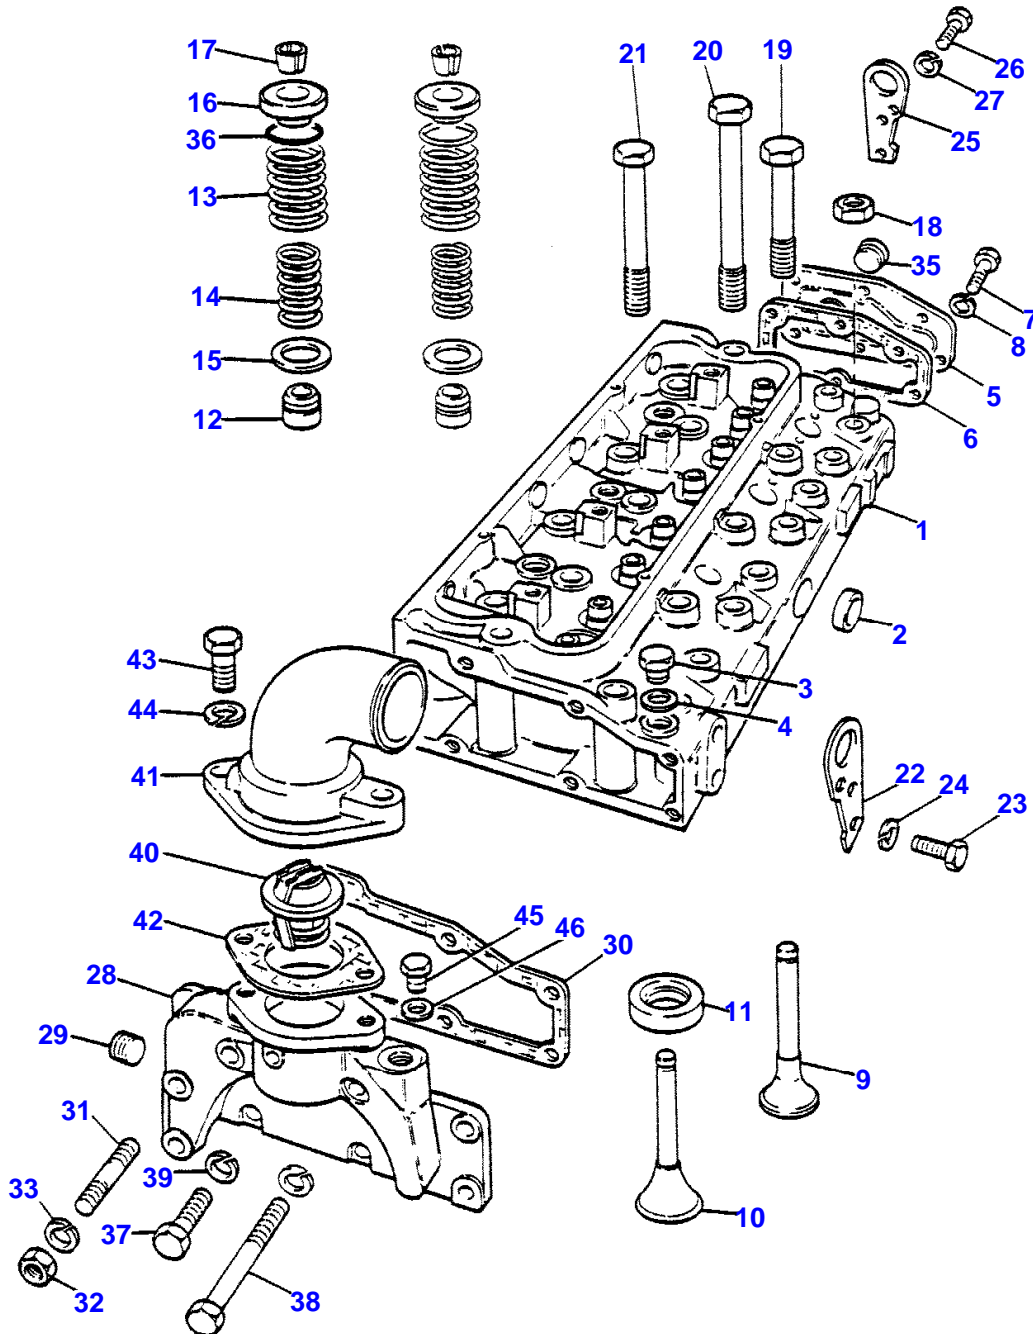

+  
 SYLINTERIN KANSI  
 CYLINDERLOCK  
 CYLINDER HEAD  
 ZYLINDERKOPF  
 CULASSE

3-0075-028-A

330

819 699 M 1 (1) 1/83

Item	Part Number	Qty	Description	Comments
				A4.236
1	A5BD1135	1	Cylinder Head	
2	0650563	1	Plug	1
3	0650203	1	Plug	1
4	2411157	1	Washer	1
5	37532116	1	Cover	1
6	36851409	1	Joint	1
7	0746254	6	Setscrew	1
8	0920053	6	Washer	1
9	31431641	4	Valve Inlet	1
	31431401	X	Valve Inlet	Thickness +.08 MM/.003" 1
9	31431402	X	Valve Inlet	Thickness +.38 MM/.015" 1
9	31431403	X	Valve Inlet	Thickness +.76 MM/.030" 1
10	31431881	4	Valve Exhaust	1
	31431411	X	Valve Exhaust	Thickness +.08 MM/.003" 1
10	31431412	X	Valve Exhaust	Thickness +.36 MM/.015" 1
10	31431413	X	Valve Exhaust	Thickness +.76 MM/.030" 1
11	33152139	4	Insert	
12	33817117	8	Seal	1
	33817118	X	Seal	Thickness +.38 MM/.015" 1
12	33817119	X	Seal	Thickness +.76 MM/.030" 1
13	0780273	8	Spring	1
14	0780272	8	Spring	1
15	33123117	8	Washer	1
16	33423147	8	Cap	1
17	33173108	8	Cotter	1 (A)
18	33221316	2	Nut	
19	32181424	6	Screw	
20	32181425	12	Screw	
21	32181426	2	Screw	
22	36177111	1	Plate	
23	0746453	2	Setscrew	
24	0920054	2	Washer	
25	36177111	1	Plate	
26	0096433	2	Bolt	
27	0920054	2	Washer	
28	37766622	1	Housing	
29	2431154	1	Plug	
30	36853514	1	Joint	
31	0826434	1	Stud	
32	0576051	1	Nut	
33	0920054	1	Washer	
35	2431154	1	Plug	
36	24158201	4	Ring	
37	0746255	2	Setscrew	
38	0096237	1	Bolt	
39	0920053	3	Washer	
40	2485666	1	Thermostat	
41	37735732	1	Connection	
42	36834147	1	Joint	
43	0096433	2	Bolt	
44	0920054	2	Washer	
45	0650203	1	Plug	
46	2411157	1	Washer	