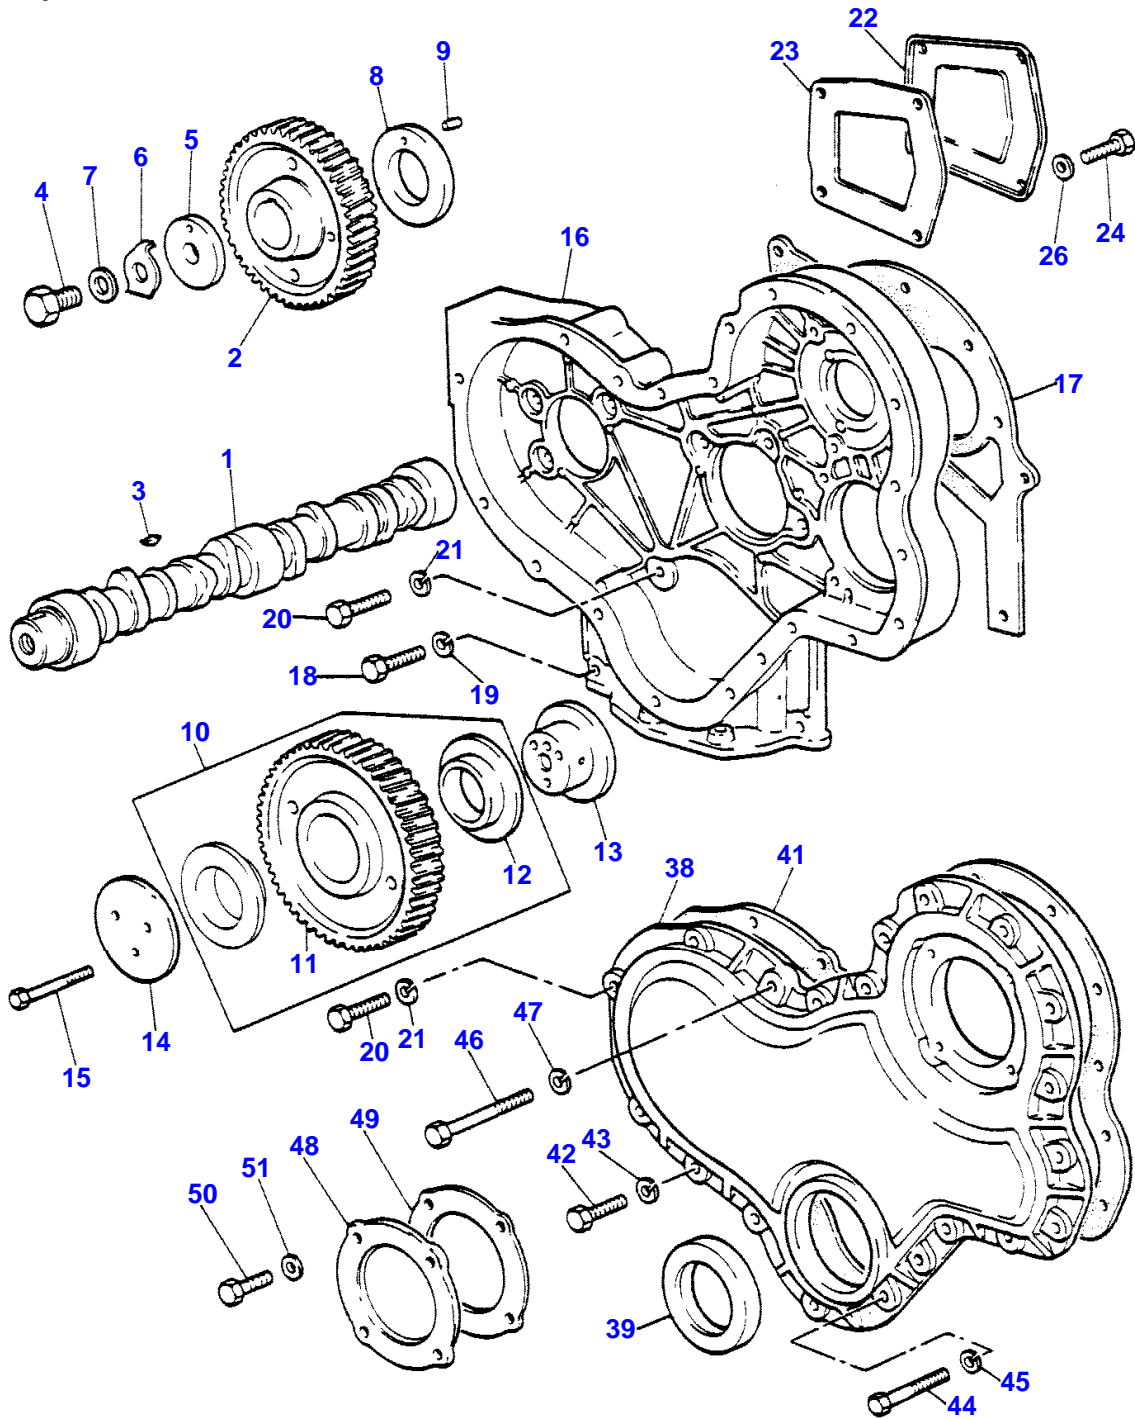

16

HAMMASPYÖRÄKOTELO
KUGGHJULSKÅPA
TIMING GEAR
STEUERUNG
DISTRIBUTION

3-0100-025-A

330

819 699 M 1 (1) 1/83

TIMING GEAR - A4.236

Item	Part Number	Qty	Description	Comments
				A4.236
1	31415292	1	Camshaft	
2	31171353	1	Gear,Camshaft	
3	0500012	1	Woodruff Key	
4	2182122	1	Setscrew	
5	33153128	1	Washer	
6	31733121	1	Washer	
7	33115408	1	Washer	
8	33153121	1	Washer	
9	2116053	1	Pin	
10	41115023	1	Idler	
11		1	Gear	Not serviced, order 41115023
				10
				10
12	0050345	2	Bush	
13	33426161	1	Hub	
14	0941082	1	Plate	
15	0096439	3	Bolt	
16	37161901	1	Timing Case	
17	36814127	1	Joint	
18	0746255	9	Setscrew	
19	0920053	9	Washer	
20	0746454	1	Setscrew	
21	0920054	1	Washer	
22	37556146	1	Plate	
23	36866428	1	Joint	
24	0748505	4	Screw	
25	2411152	4	Washer	
38	37166411	1	Timinggear Cover	
39	32116	1	Seal	
41	36813138	1	Joint	
42	0746255	12	Setscrew	
43	0920053	12	Washer	
44	0746255	3	Setscrew	
45	2411152	3	Washer	
46	0096238	4	Bolt	
47	0920053	4	Washer	
48	37556117	1	Cover	
49	36825107	1	Joint	
50	0746252	4	Screw	
51	2411152	4	Washer