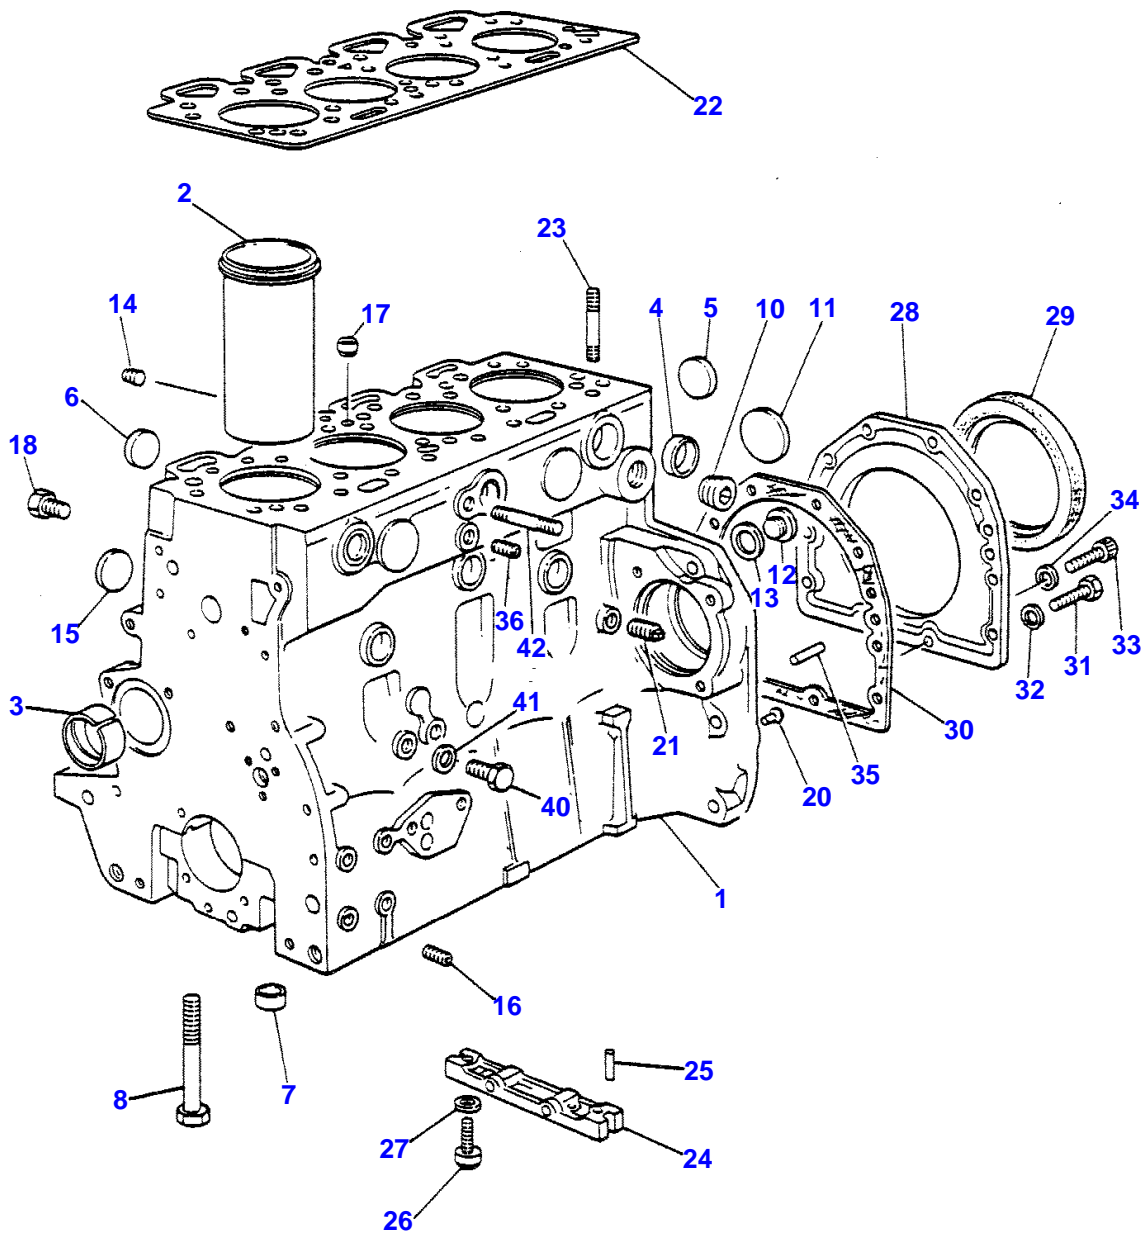

2

SYLINTERIRYHMÄ
CYLINDERBLOCK
CYLINDER BLOCK
ZYLINDERBLOCK
BLOC CYLINDRES

3-0050-026-A

Item	Part Number	Qty	Description	Comments
				A4.236
1	M7BA0208	1	Cylinder Block	
2	31358324	4	Liner	
3	31134132	1	Bush	1
4	0650563	6	Plug	1
5	0650563	2	Plug	1
6	0650618	4	Plug	1
7	33142111	10	Thimble	1
8	32166329	10	Bolt	1
10	0650588	2	Plug	
11	32416105	1	Plug	
12	0650582	1	Plug	
13	0920130	1	Washer	
14	32114501	1	Plug	
15	0650577	4	Plug	
16	32114481	1	Plug	
17	32417134	1	Plug	
18	32161114	1	Plug	
19	0650594	1	Plug	
20	32186127	1	Pin	
21	0650593	1	Plug	
22	36812349	1	Head Gasket	
23	32526312	2	Stud	
24	36277831	1	Bridge Piece	
25	32811408	2	Joint	
26	2176369	2	Screw	
27	0920521	2	Washer	
28	37513851	1	Housing	
29	2415391	1	Seal	
30	36817157	1	Joint	
31	0746211	10	Bolt	
32	0920003	10	Washer	
33	2172530	2	Capscrew	
34	33112111	2	Washer	
35	0350009	2	Dowel	
36	32114116	3	Plug	
40	0746451	1	Screw	
41	0920155	1	Washer	
42	0826233	1	Stud