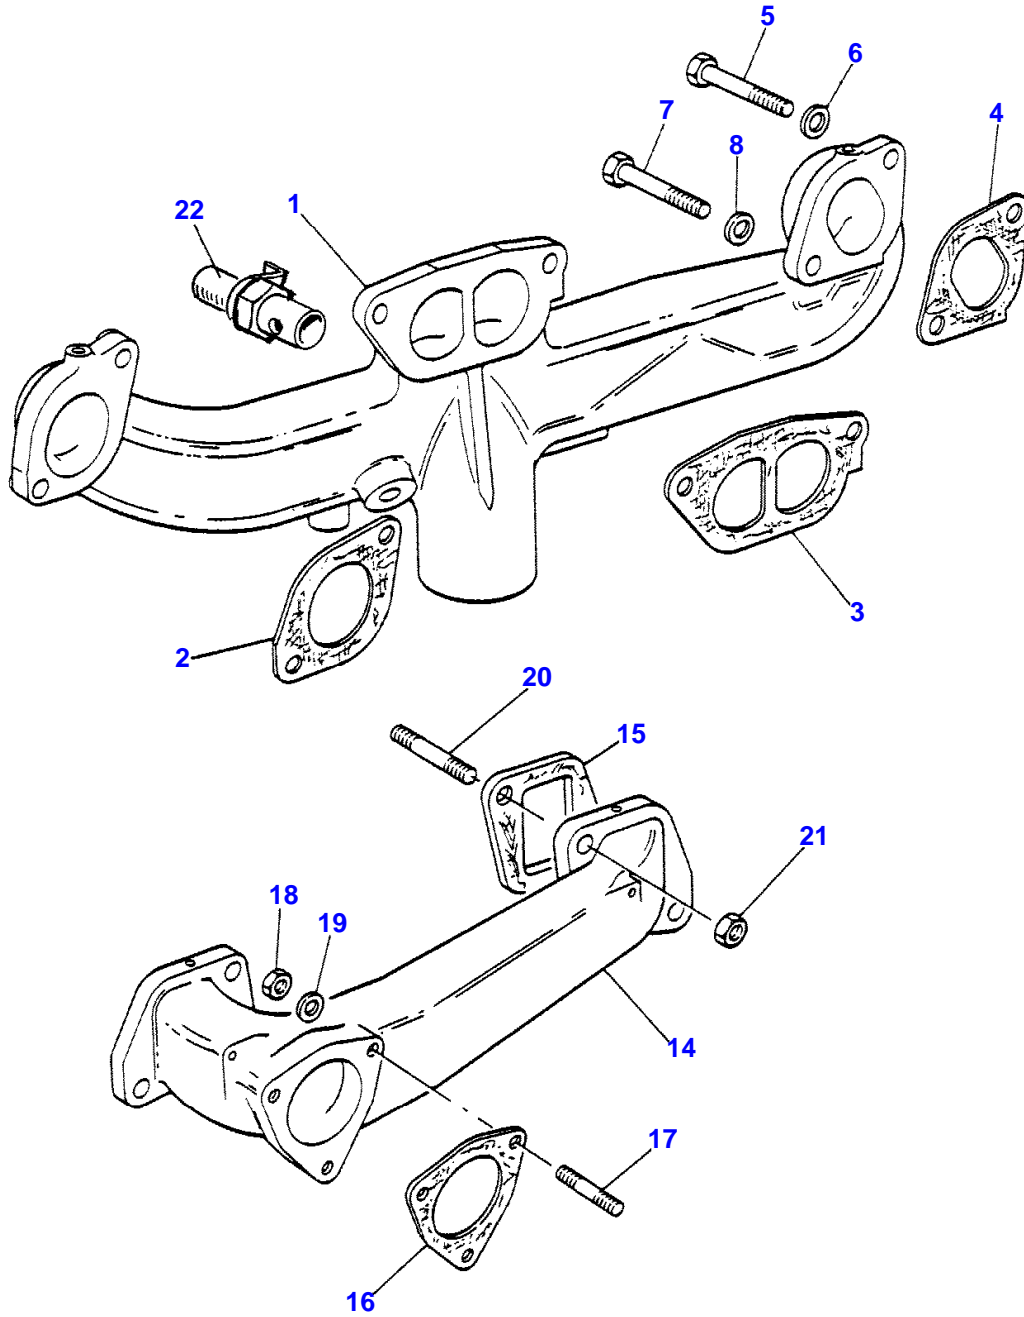

14

IMU- JA POISTOSARJA
INSUGNINGS- OCH AVLOPPSGRENRÖR
AIR INDUCTION AND EXHAUST SYSTEM
LUFTANSÄVGUNG UND AUSPUFF
ADMISSION D'AIR ET ECHAPPEMENT

3-0305-016-A

330

819 699 M 1 (1) 1/83

AIR INDUCTION AND EXHAUST SYSTEM - A4.236

Item	Part Number	Qty	Description	Comments
				A4.236
1	3777E011	1	Induct.Manifold	
2	36866462	1	Joint	
3	36862133	1	Joint	
4	36862131	1	Joint	
5	0096439	1	Bolt	
6	0920054	1	Washer	
7	0746424	5	Bolt	
8	0920054	5	Washer	
14	37781321	1	Exhaust Manifold	
15	36862134	2	Gasket	
16	36822111	1	Joint	
17	0826439	3	Stud	
18	2188135	3	Nut	
19	0920005	3	Washer	
20	0826439	4	Stud	
21	2188135	4	Nut	
22	2666108	1	Intake Heater