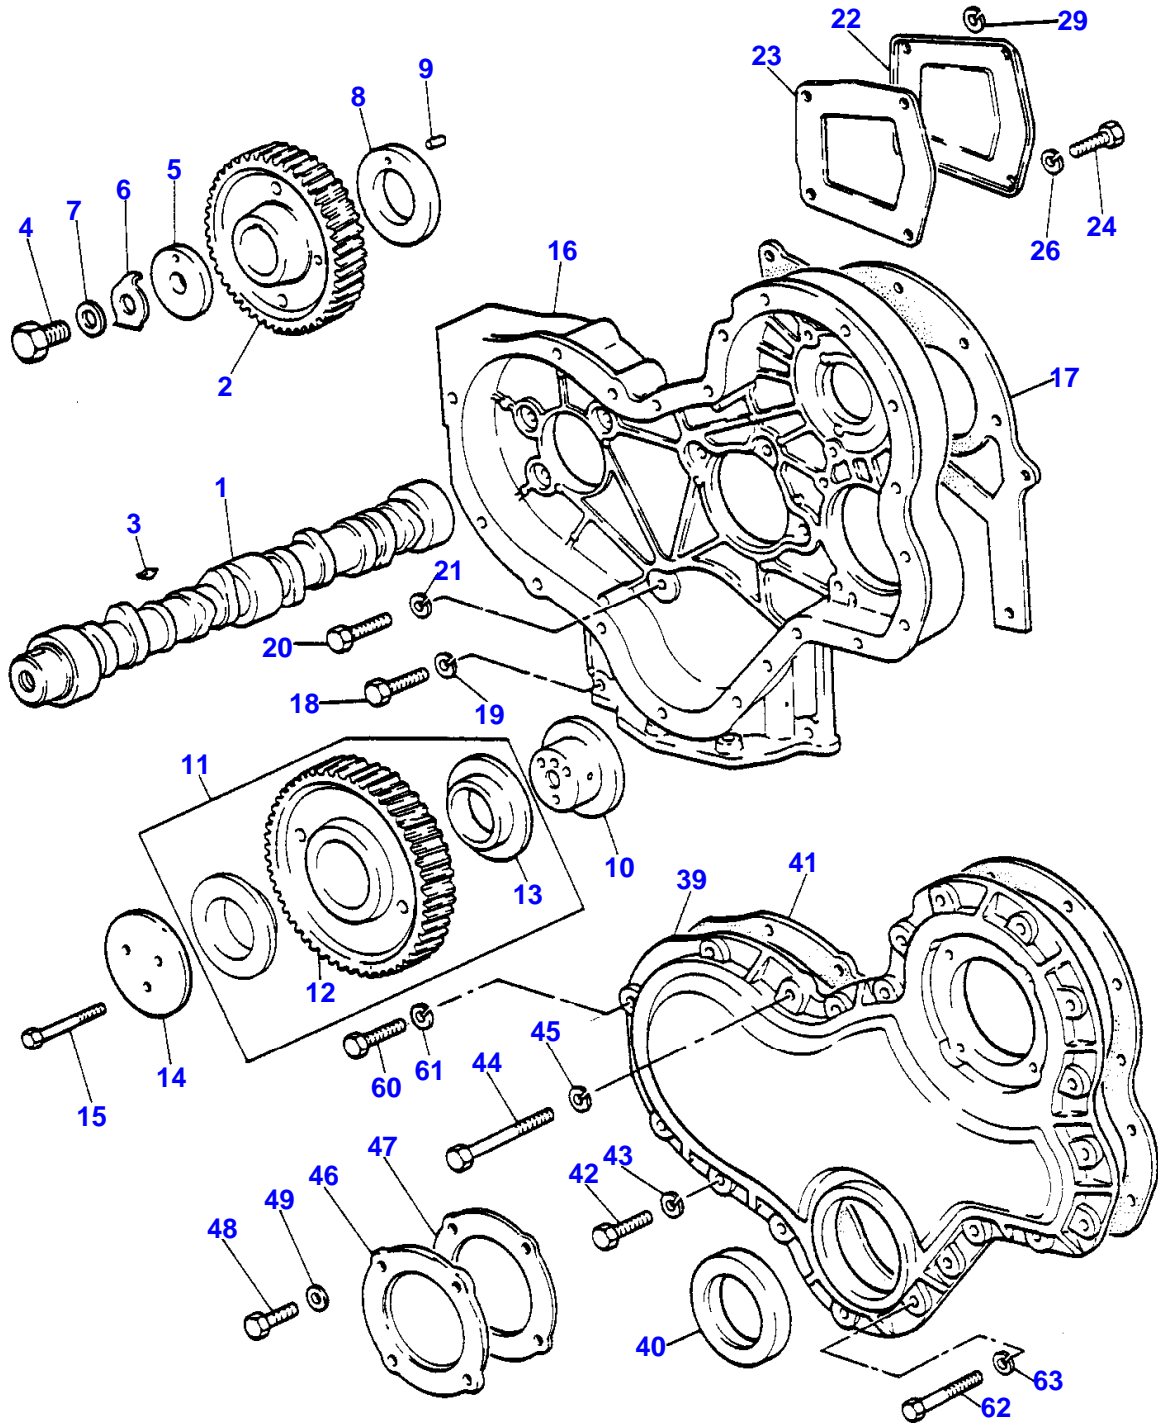

AIR INDUCTION AND EXHAUST SYSTEM - A4.248

Item	Part Number	Qty	Description	Comments
				A4.248
1	3777E011	1	Induct.Manifold	
2	36866462	1	Joint	
3	36862133	1	Joint	
4	36862131	1	Joint	
5	0096439	1	Bolt	
6	0920054	1	Washer	
7	0746424	5	Bolt	
8	0920054	5	Washer	
14	37781321	1	Exhaust Manifold	
15	36862134	2	Gasket	
16	36822111	1	Joint	
17	0826439	3	Stud	
18	2188135	3	Nut	
19	0920005	3	Washer	
20	0826439	4	Stud	
21	2188135	4	Nut	
22	2666108	1	Intake Heater	

16

HAMMASPYÖRÄKOTELO
KUGGHJULSKÄPA
TIMING GEAR
STEUERUNG
DISTRIBUTION

3-0100-024-A

430

819 700 M 1 (1) 1/83