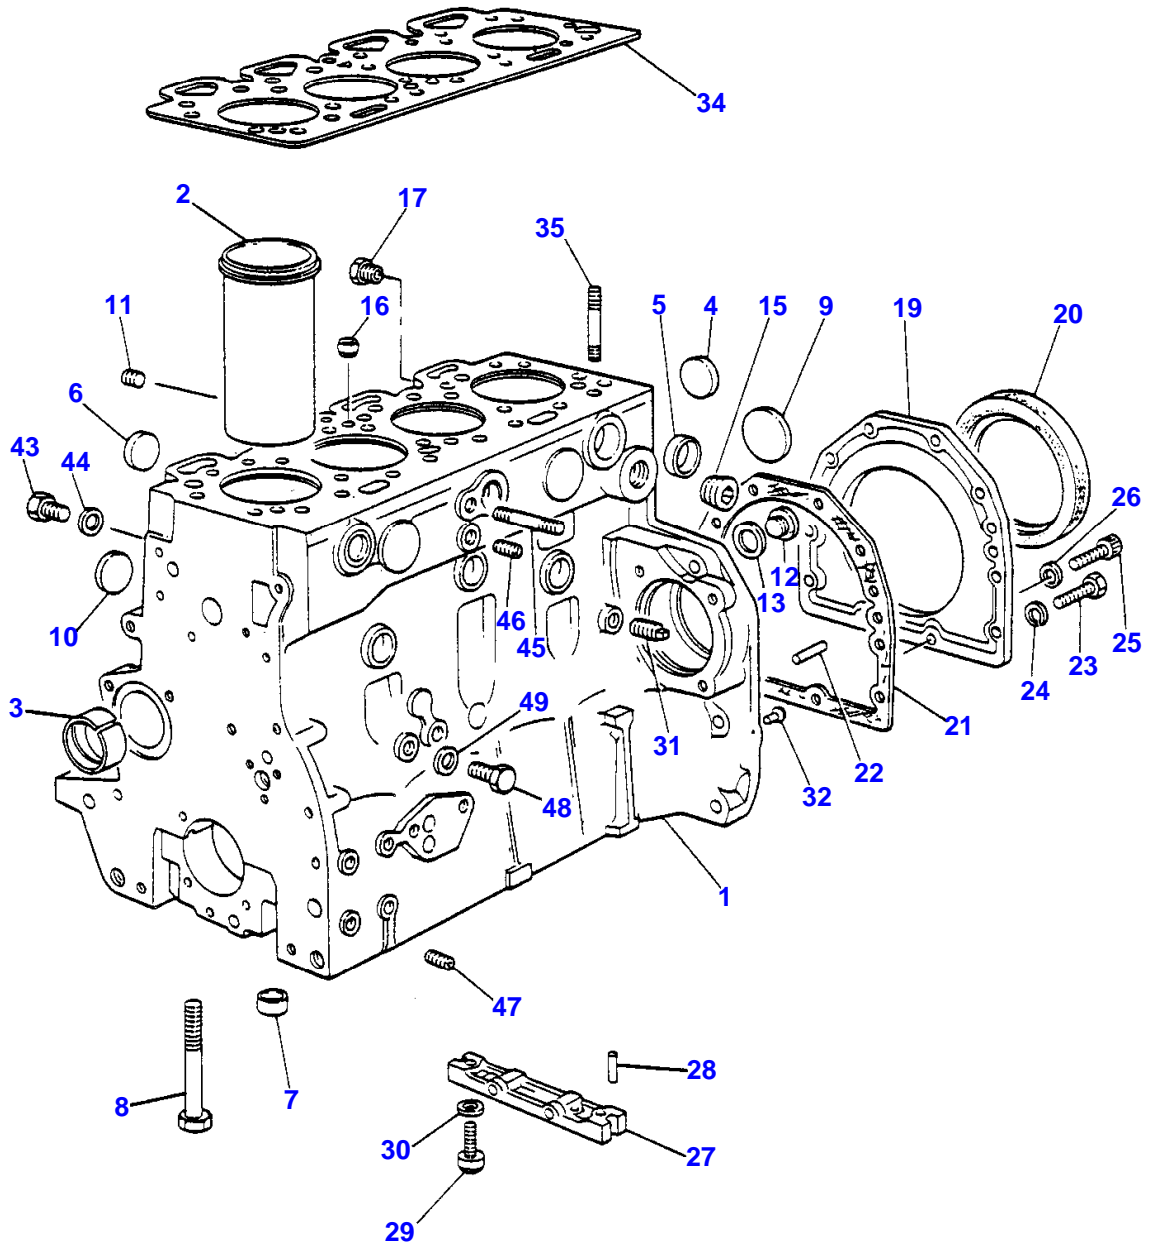

2

SYLINTERIRYHMÄ
CYLINDERBLOCK
CYLINDER BLOCK
ZYLINDERBLOCK
BLOC CYLINDRES

3-0050-025-A

Item	Part Number	Qty	Description	Comments
				A4.248
1	61662	1	Kit,Cyl.Block	
2	31358343	X	Liner	(A)
				1
3	31134132	1	Bush	1
4	0650563	2	Plug	1
5	0650563	6	Plug	1
6	0650618	4	Plug	1
7	33142111	10	Thimble	1
8	32166329	10	Bolt	1
9	32416105	1	Plug	
10	0650577	4	Plug	
11	32114501	1	Plug	
12	0650582	1	Plug	
13	0920130	1	Washer	
15	0650588	2	Plug	
16	32417134	1	Plug	
17	32161114	1	Plug	
19	37513851	1	Housing	
20	2415391	1	Seal	
21	36817157	1	Joint	
22	0350009	2	Dowel	
23	0746211	10	Bolt	
24	0920003	10	Washer	
25	2172530	2	Capscrew	
26	33112111	2	Washer	
27	36277831	1	Bridge Piece	
28	32811408	2	Joint	
29	2176369	2	Screw	
30	0920521	2	Washer	
31	0650593	1	Plug	
32	32186127	1	Pin	
34	36812349	1	Head Gasket	
35	32526312	2	Stud	
43	0746451	1	Screw	
44	0920155	1	Washer	
45	0826233	1	Stud	
46	32114116	1	Plug	
47	32114481	6	Plug	
48	0746451	1	Screw	
49	0920155	1	Washer	

(A)
SLIP FIT