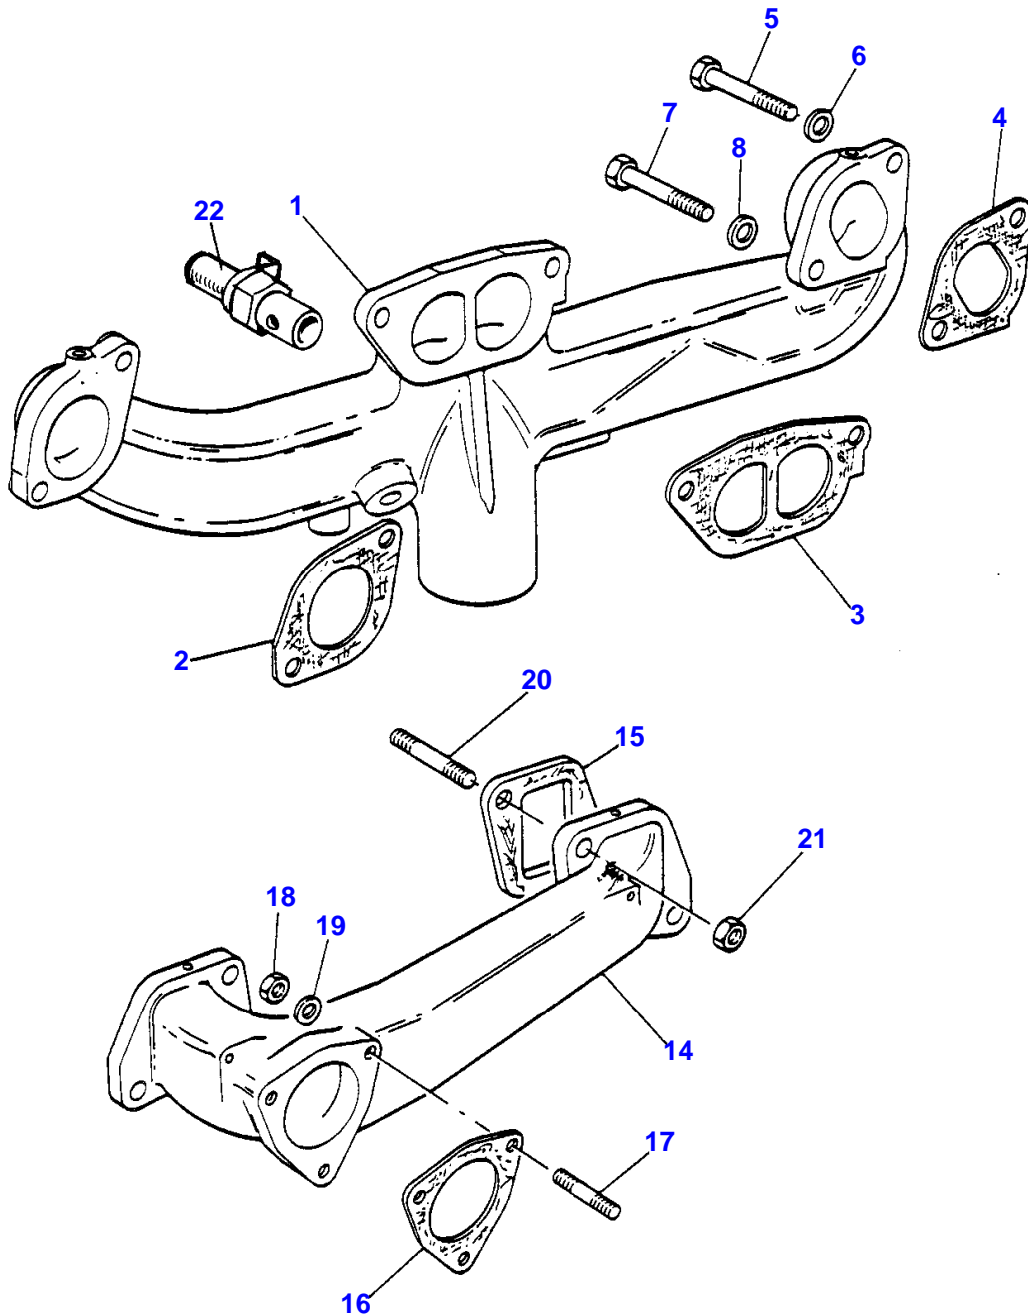

14

IMU- JA POISTOSARJA
INSUGNINGS- OCH AVLOPSGRENÖR
AIR INDUCTION AND EXHAUST SYSTEM
LUFTANSAUGUNG UND AUSPUFF
ADMISSION D'AIR ET AUSPUFF

3-0305-016-A

430

819 700 M 1 (1) 1/83

AIR INDUCTION AND EXHAUST SYSTEM - A4.248

Item	Part Number	Qty	Description	Comments
				A4.248
1	3777E011	1	Induct.Manifold	
2	36866462	1	Joint	
3	36862133	1	Joint	
4	36862131	1	Joint	
5	0096439	1	Bolt	
6	0920054	1	Washer	
7	0746424	5	Bolt	
8	0920054	5	Washer	
14	37781321	1	Exhaust Manifold	
15	36862134	2	Gasket	
16	36822111	1	Joint	
17	0826439	3	Stud	
18	2188135	3	Nut	
19	0920005	3	Washer	
20	0826439	4	Stud	
21	2188135	4	Nut	
22	2666108	1	Intake Heater