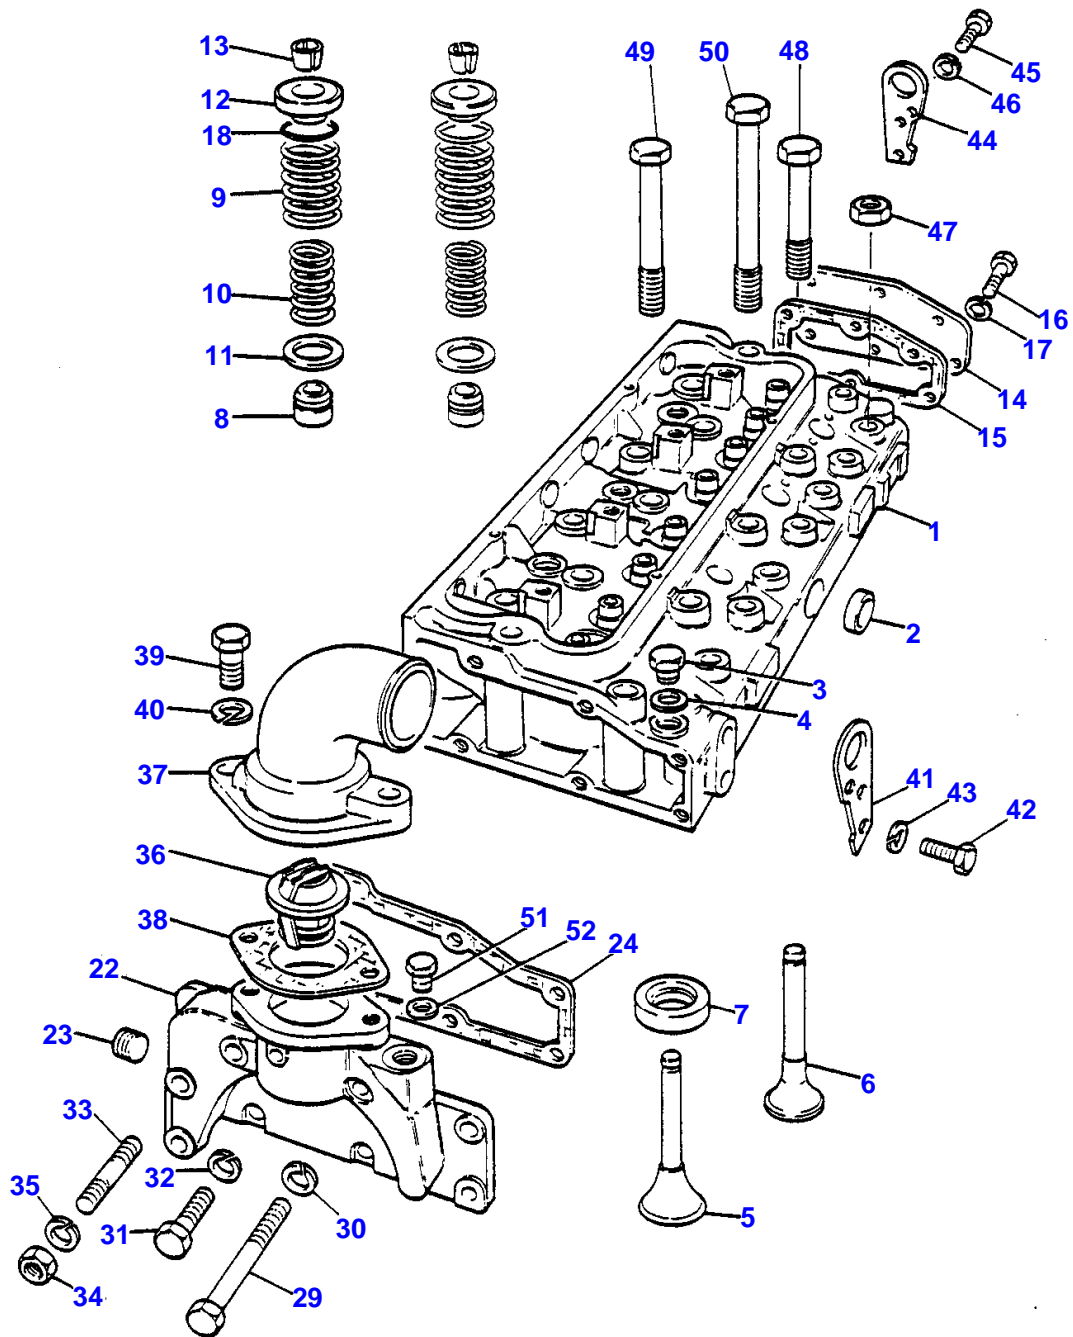

(A)
SLIP FIT

4

SYLINTERIN KANSI
CYLINDERLOCK
CYLINDER HEAD
ZYLINDERKOPF
CULASSE

3-0075-027-A

CYLINDER HEAD

Item	Part Number	Qty	Description	Comments
1	A5BD1135	1	Cylinder Head	
2	0650563	1	Plug	1
3	0650203	1	Plug	1
4	2411107	1	Washer	1
5	31431315	4	Valve Inlet	1
	31431312	X	Valve Inlet	Thickness .08 MM
	31431313	X	Valve Inlet	Thickness .38 MM
	31431314	X	Valve Inlet	Thickness .75 MM
6	31431851	4	Valve Exhaust	
	31431411	X	Valve Exhaust	Thickness .08 MM
	31431412	X	Valve Exhaust	Thickness .38 MM
	31431413	X	Valve Exhaust	Thickness .75 MM
7	33152153	4	Insert	1
8	33817117	8	Seal	1
	33817118	X	Seal	1
				Thickness .38 MM
8	33817119	X	Seal	1
				Thickness .75 MM
9	0780273	8	Spring	1
10	0780272	8	Spring	1
11	33123117	8	Washer	1
12	33423147	8	Cap	1
13	33173108	16	Cotter	(A)
				1
14	37553142	1	Cover	1
15	36851409	1	Joint	1
16	0746254	6	Setscrew	1
17	0920053	6	Washer	
18	2415B201	4	O Ring	
22	37766622	1	Housing	
23	2431154	1	Plug	
24	36853514	1	Joint	
29	0096237	1	Bolt	
30	0920053	1	Washer	
31	0746255	2	Setscrew	
32	0920053	2	Washer	
33	0826434	1	Stud	
34	0576051	1	Nut	
35	0920054	1	Washer	
36	2485666	1	Thermostat	
37	37735732	1	Connection	
38	36834147	1	Joint	
39	0096433	2	Bolt	
40	0920054	2	Washer	
41	36177111	1	Plate	
42	0746453	2	Setscrew	
43	0920054	2	Washer	
44	36177111	1	Plate	
45	0096433	2	Bolt	
46	0920054	2	Washer	
47	33221316	2	Nut	
48	32181424	6	Screw	
49	32181425	12	Screw	
50	32181426	2	Screw	
51	0650203	1	Plug	
52	2411157	2	Washer	