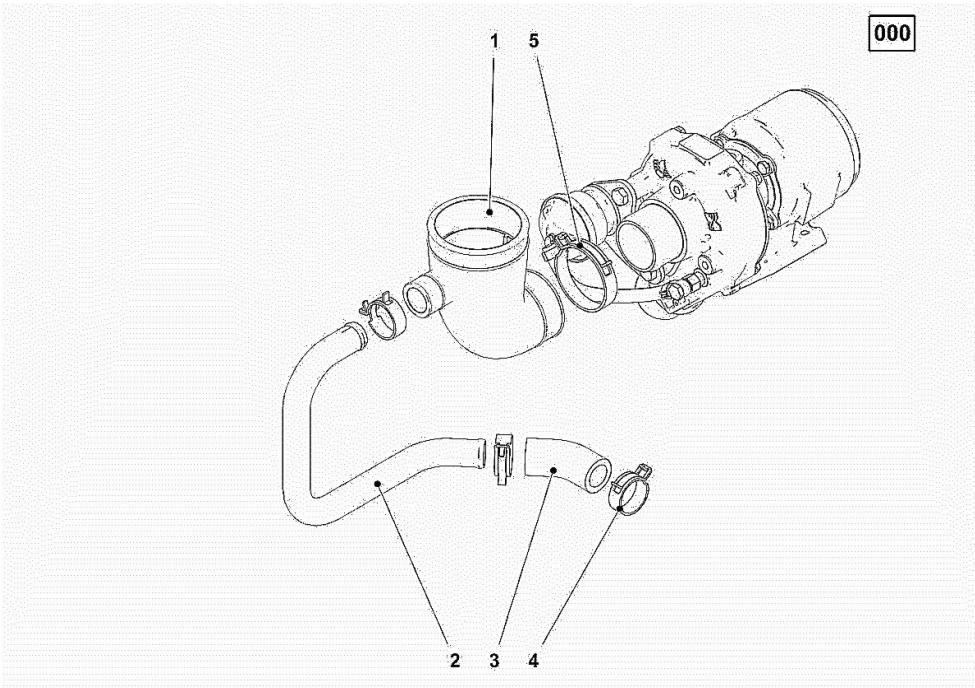

11329197 11365312 11365313 11365314 11365315 11365316 11378512 11379719 11379720 11379721 11379722
11379723 11379724 11383042 11383043 11383044 11383045 11383046 11383047 11383048 11383049 11385300
11385301 11385302 11385303 11385304 11395108 11395109 11395110 11395111 11395112 11395113 11396863
11396864 11396865 11396866 11396867 11396868 11396869 11396870 11400111 11400112 11400113 11400114
11400115 11400116 11400117 11400118 11400845 11400846 11400847 11400848 11400849 11400850 11400851
11400852 11400853 11400854 11400855 11400856 11417478 11417479 11417480 11419902 11419903 11419904
11419905 11419906 11419907 11419908 11419909 11419910 11419911 11419912 11419913 11422483 11422484
11422485 11433242 11433243 11433244 11433245 11433246 11433247 11433248 11433249 11433250 11433251
11434784 11434785 11434786 11434787 11434788 11434789 11434790 11434791 11434792 11434793 11438215
11438216 11438217 11438218 11438219 11438220 11438221 11438222 11438223 11438224 11438225 11438226
11438227 11438228 11438229 11438230 11438231 11441734 11441735 11441736 11441737 11441738 11441739
11441740 11441741 11441742 11441743 11442532 11442533 11442534 11442535 11442536 11442537 11442538
11442539 11442540 11442541 11447774 11447775 11447776 11447777 11447778 11447779 11447780 11447781
11447782 11447783 11447996 11447997 11447998 11447999 11448000 11448001 11448002 11448003 11448004
11448005 11448006 11448007 11448008 11448009 11448010 11448011 11448012 11448013 11448014 11448015
11449509 11449510 11449511 11449512 11449513 11449514 11449515 11449516 11449517 11449518 11451478
11451479 11451480 11451481 11451482 11451483 11451484 11451485 11451486 11451487 11451529 11451530
11451531 11451532 11451533 11451534 11451535 11451536 11451537 11451538 11452759 11452760 11452761
11452762 11452763 11452764 11452765 11452766 11452767 11452768 11452769 11452770 11452771 11452772
11453271 11453272 11453273 11453274 11453275 11453276 11453277 11453278 11453279 11453280 11456534
11456535 11456536 11456537 11456538 11456539 11456540 11456541 11456542 11459806 11460164 11460165
11460166 11460167 11460168 11460705 11460706 11460707 11461664 11461665 11461671 11461672 11461673
11461674 11461675 11462366 11462367 11462368 11462369 11462370 11462371 11462372 11463432 11463433
11463434 11463435 11463436 11463437 11463438 11463439 11463440 11463441 11463917 11463918 11463919
11463920 11463921 11463922 11463923 11463924 11463925 11463926 11463927 11463928 11463929 11463930
11463931 11463932 11463933 11463934 11464662 11464663 11464664 11464665 11464666 11464667 11465161
11465162 11465163 11465164 11465165 11465166 11465167 11465168 11465215 11465216 11465217 11465218
11465826 11465827 11465828 11465829 11465830 11465831 11465832 11465833 11465834 11465835 11465836
11465837 11465838 11465839 11465840 11465841 11465842 11467467 11467468 11467469 11467470 11467471
11467472 11467473 11467474 11467475 11467476 11467939 11467940 11467941 11467942 11467943 11467944
11468744 11468745 11468746 11468747 11468748 11468749 11469262 11469263 11469264 11469265 11469266
11469267 11469268 11469269 11469270 11469271 11469272 11469273 11469274 11469275 11469276 11469277
11469278 11469279 11469280 11470083 11470084 11470085 11470086 11470087 11470088 11470089 11470090 11470553 11470554 11470555 11470556
11470557 11470558 11470559 11471380 11471381 11471382 11471383 11471384 11471385 11471386 11471387 11471388
11471389 11471390 11471780 11471781 11471782 11471783 11471784 11471785 11471786 11471787 11471788
11471789 11471790 11471791 11471792 11471793 11471794 11471795 22000634 22000640 22000709 22000952
22000965 22000966

1	04125216	1	tube
2	04125217	1	tube
3	04124531	1	tube
4	01149048	3	clamp DIN 3021 -A-30X12