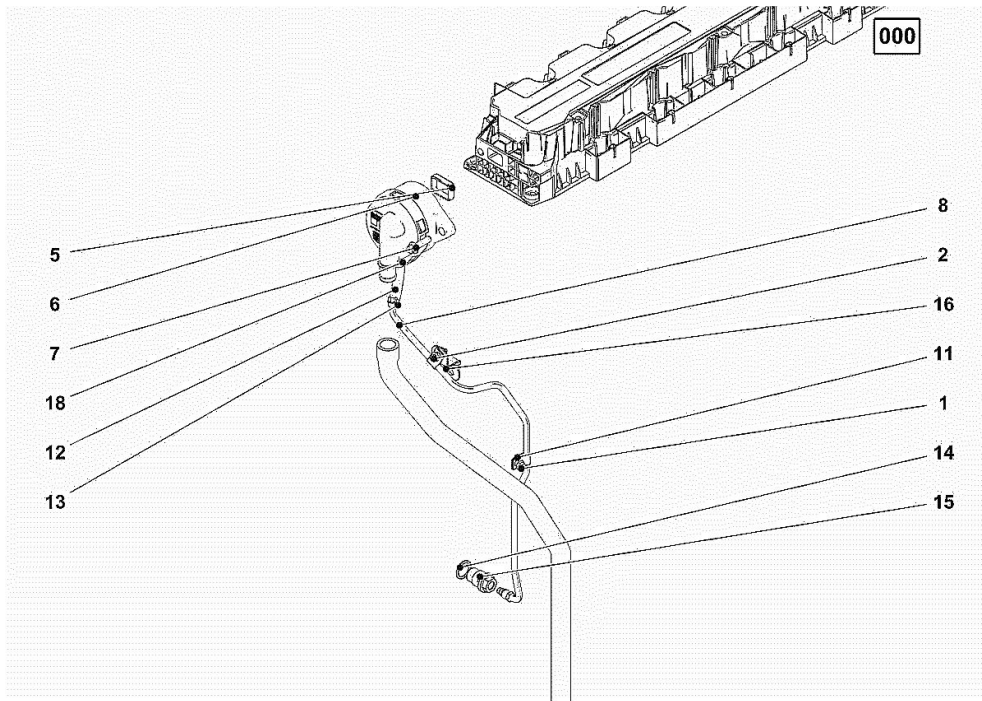

CRANKCASE BREATHER

Fig.	P/n	QTY	Name

H 3461 -F-13,0/8