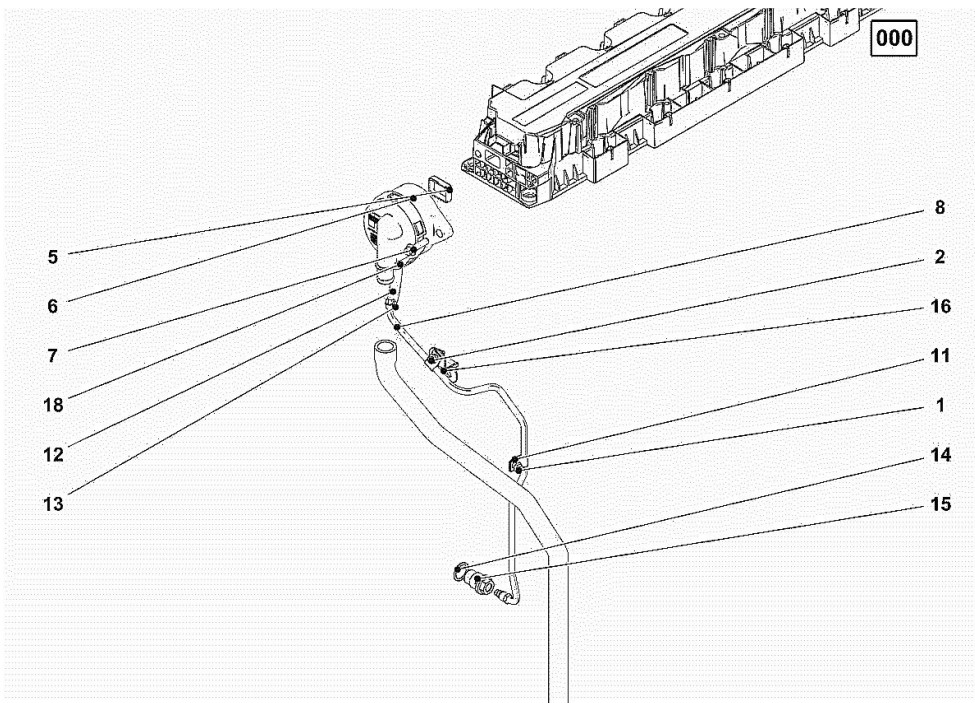

11413706 11417481 11428352 11428353 11428354 11438001 11443561 11443562 11443563 11443564 11451018
11451019 11451020 11451021 11451022 11451023 11451024 11460867 11466285 11466286 11487464 11487465
11487466 11487467 11487468 11487469 11487470 11487471 11487472 11502809 11502810 11502811 11502812
11502813 11502814 11502815 11502816 11502817 11508236 11508237 11510922 11510923 11510924 11510925
11510926 11510927 11510928 11511748 11511749 11511750 11511751 11511752 11511753 11512769 11512770
11512771 11512772 11512773 11512774 11512775 11512776 11512777 11512778 11521098 11521099 11521100
11521101 11521609 11521610 11521611 11522981 11522982 11522983 11522984 11522985 11522986 11522987
11522988 11522997 11522998 11522999 11523000 11523001 11523004 11523005 11523006 11528146 11528147
11528148 11532145 11532146 11532147 11532148 11550417 11555547 11555548 11555549 11557094 11557095
11564145 11564146 11564147 11564148 11564149 11564150 11564151 11564152 11564153 11564154 11564155
11564223 11565201 11565206 11565207 11565842 11565843 11565844 11565845 11565846 11565847 11565848
11565849 11565850 11565851 11565852 11565853 11565854 11565855 11565856 11565857 11565858 11565859
11565860 11565861 11568828 11568829 11568830 11568831 11568832 11568833 11568834 11568835 11568836
11568837 11568838 11568839 11568840 11568841 11568842 11568843 11568844 11568845 11568846 11569994
11576372 22000575 22000616

1	01181442	1	screw m6x12 13 Nm EN 1662 -F-M6X12-10.9-ZNAL-A
2	01181433	1	screw 13 Nm EN 1662 -F-M8X20-LG2,5-10.9-ZNAL-A
5	04298547	1	rubber plug
6	04905110	1	breather WITH POS.... (5)
7	01181432	2	screw m8x30 21 Nm EN 1662 -F-M8X30-10.9-ZNAL-A
8	04504866	1	tube WITH POS.... 11-13 20 Nm
11	02144961	2	fascia
12	04291246	1	rubber tube H 3407 -F8X14X72-EAM/ARAMID/EAM
13	01182878	1	fascia H 3461 -F-13,0/8
14	01118737	1	oil seal 22 x 27 DIN 7603 -A22X27-CU
15	04505853	1	pipe union 80 Nm
16	04504828	1	support
18	01182878	1	fascia