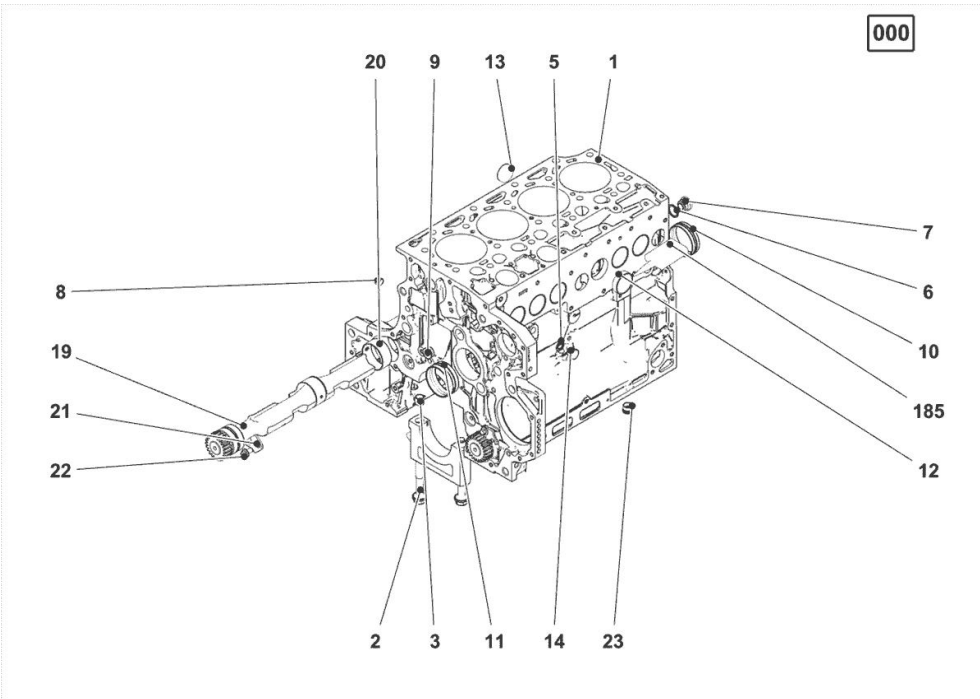

11413706 11417481 11428352 11428353 11428354 11438001 11443561 11443562 11443563 11443564 11451018
11451019 11451020 11451021 11451022 11451023 11451024 11460867 11466285 11466286 11487464 11487465
11487466 11487467 11487468 11487469 11487470 11487471 11487472 11502809 11502810 11502811 11502812
11502813 11502814 11502815 11502816 11502817 11508236 11508237 11510922 11510923 11510924 11510925
11510926 11510927 11510928 11511748 11511749 11511750 11511751 11511752 11511753 11512769 11512770
11512771 11512772 11512773 11512774 11512775 11512776 11512777 11512778 11521098 11521099 11521100
11521101 11521609 11521610 11521611 11522981 11522982 11522983 11522984 11522985 11522986 11522987
11522988 11522997 11522998 11522999 11523000 11523001 11523004 11523005 11523006 11528146 11528147
11528148 11532145 11532146 11532147 11532148 11550417 11555547 11555548 11555549 11557094 11557095
11564145 11564146 11564147 11564148 11564149 11564150 11564151 11564152 11564153 11564154 11564155
11564223 11565201 11565206 11565207 11565842 11565843 11565844 11565845 11565846 11565847 11565848
11565849 11565850 11565851 11565852 11565853 11565854 11565855 11565856 11565857 11565858 11565859
11565860 11565861 11568828 11568829 11568830 11568831 11568832 11568833 11568834 11568835 11568836
11568837 11568838 11568839 11568840 11568841 11568842 11568843 11568844 11568845 11568846 11569994
11576372 22000575 22000616

185	01319910	1	guard
1	04513899	1	crankcase MIT POS... (2,3,5-14,19-24)
2	04254240	10	screw 50 Nm , 90° , 90°
3	04160764	10	bushing
5	01148836	2	oil seal DIN 7603 -D14X20-CU-VERZINNT
6	01148863	1	rubber plug DIN 7603 -D22X27-CU-VERZINNT
7	04292706	1	plug 80 Nm
8	01182031	2	screw 35 Nm H 2812 -906-M14X1,5-ST-A3C-LOCTITE506
9	04226536	1	bottom
10	04507244	4	bushing
11	04507765	1	bushing
12	01148032	6	cover DIN 443 -A45-ZNPHR
13	01148031	4	plug DIN 443 -A36-ZNPHR
14	01100940	2	screw 35 Nm