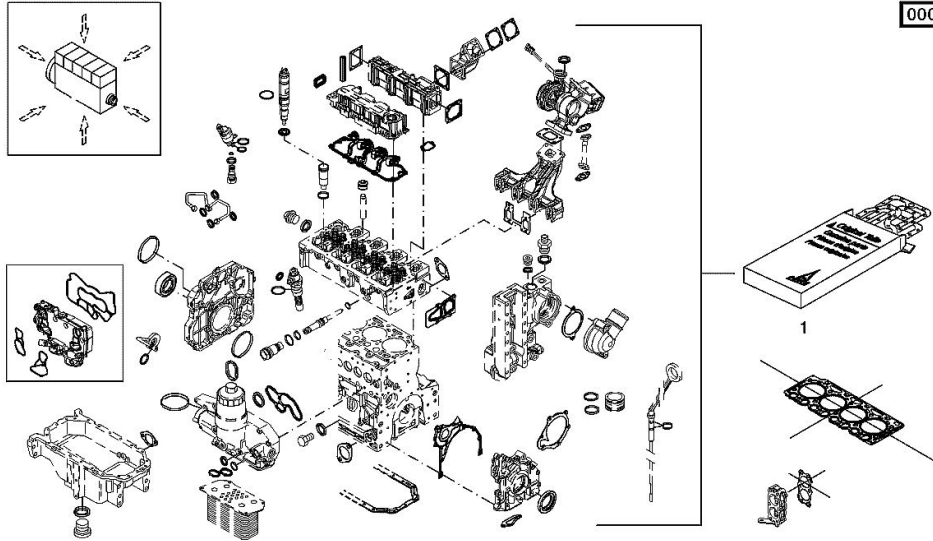

000 ©

1	02937845	1	gasket set Il kit guarnizioni non contiene Il kit guarnizioni non contiene Il kit guarnizioni non contiene guarnizione, vedi SIT 0199-90-0403 Il kit guarnizioni non contiene Il kit guarnizioni non contiene Il kit guarnizioni non contiene Il kit guarnizioni non cont