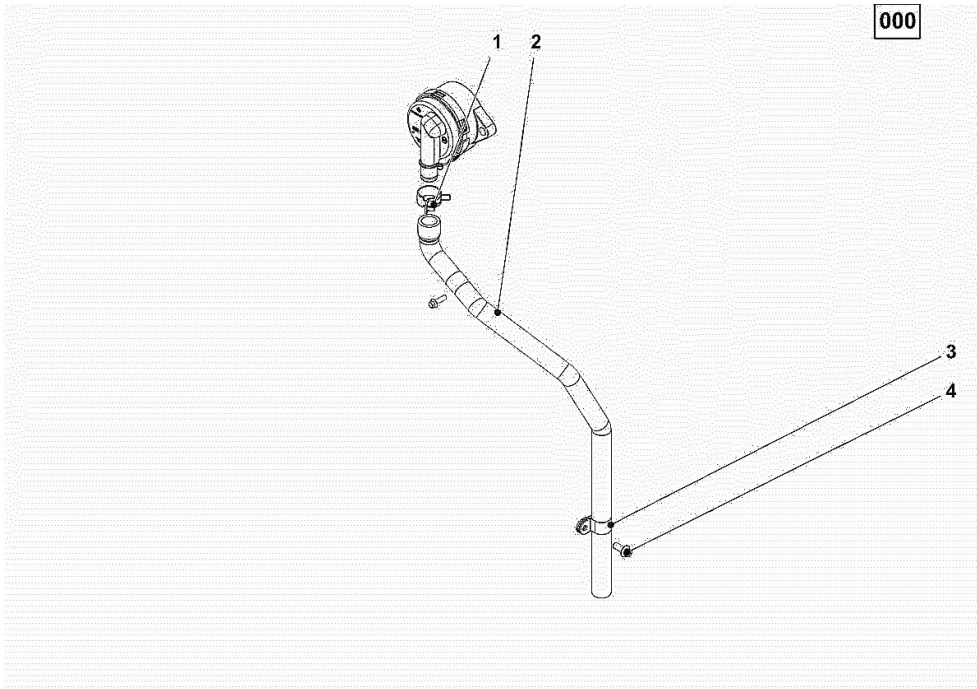

1	01183645	12	screw EN 1662 -F-M8X35-10.9-ZNAL-A
2	04504325	1	gasket
3	01181406	1	bushing H 2341 -B11X8-FE/ZN12C*

BLEEDING TUBE

Fig.	P/n	QTY	Name
------	-----	-----	------

Notes:

[6130.4 Agrottron]

Engine serial number:

1	01178750	1	clamp DIN 3021 -A-29X15
2	04504657	1	tube
3	01173523	2	fascia DIN 3016 -1-A1-25X20-W1-2
4	01181433	1	screw 20 Nm EN 1662 -F-M8X20-LG2,5-10,9-ZNAL-A

Section: B0 - ENGINE

CRANKCASE BREATHER

Fig.	P/n	QTY	Name
7	01181432	2	WITH POS.... (5) screw m8x30 21 Nm
8	04504866	1	EN 1662 -F-M8X30-10.9-ZNAL-A tube WITH POS.... 11-13 20 Nm
11	02144961	2	fascia
12	04291246	1	rubber tube H 3407 -F8X14X72-EAM/ARAMID/EAM
13	01182878	1	fascia H 3461 -F-13,0/8
14	01118737	1	oil seal 22 x 27 DIN 7603 -A22X27-CU
15	04505853	1	pipe union 80 Nm
16	04504828	1	support
18	01182878	1	fascia H 3461 -F-13,0/8