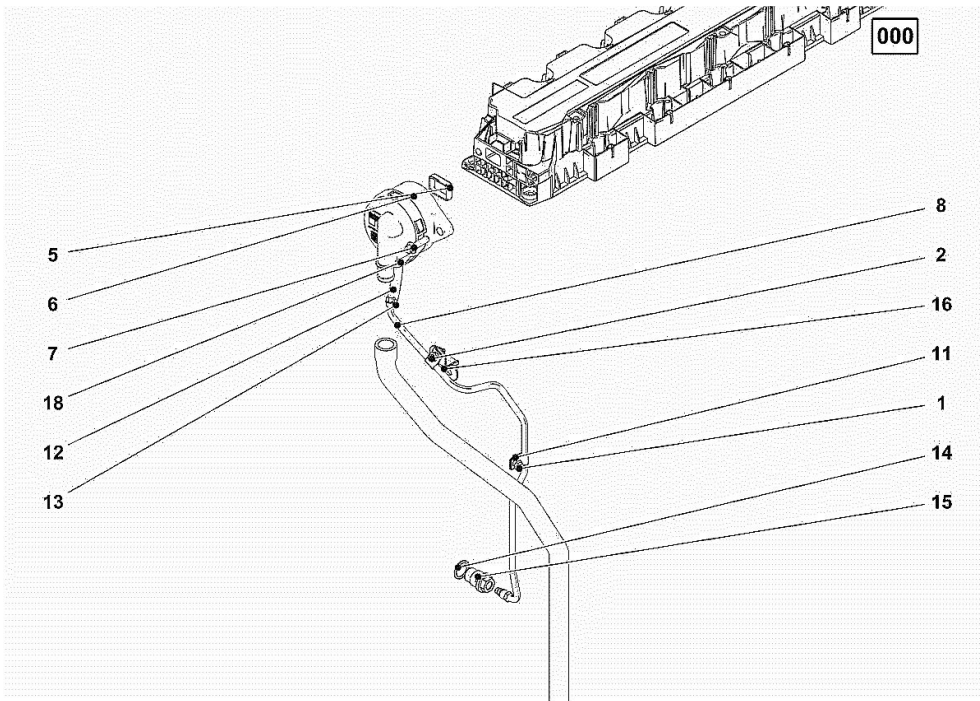

1	01178750	1	clamp DIN 3021 -A-29X15
2	04504657	1	tube
3	01173523	2	fascia DIN 3016 -1-A1-25X20-W1-2
4	01181433	1	screw 20 Nm EN 1662 -F-M8X20-LG2,5-10,9-ZNAL-A

Section: B0 - ENGINE

CRANKCASE BREATHER

Fig.	P/n	QTY	Name
7	01181432	2	WITH POS.... (5) screw m8x30 21 Nm
8	04504866	1	EN 1662 -F-M8X30-10.9-ZNAL-A tube WITH POS.... 11-13 20 Nm
11	02144961	2	fascia
12	04291246	1	rubber tube H 3407 -F8X14X72-EAM/ARAMID/EAM
13	01182878	1	fascia H 3461 -F-13,0/8
14	01118737	1	oil seal 22 x 27 DIN 7603 -A22X27-CU
15	04505853	1	pipe union 80 Nm
16	04504828	1	support
18	01182878	1	fascia H 3461 -F-13,0/8