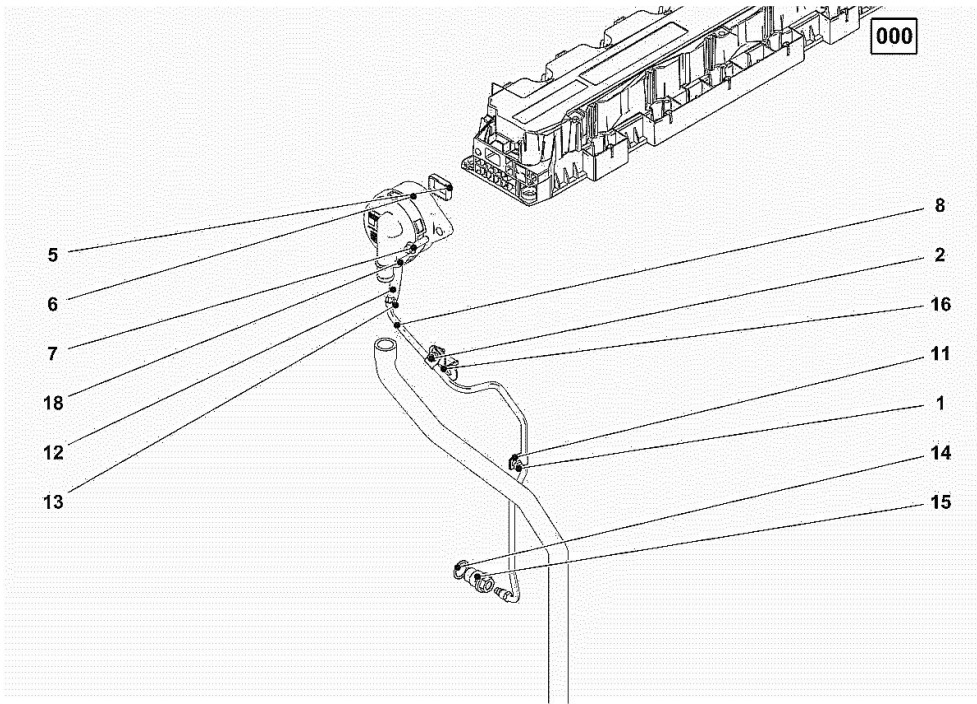

11411501 11413707 11422891 11422892 11422893 11422894 11426122 11437579 11437580 11437581 11437582
11437583 11437584 11437585 11437586 11437587 11439197 11439198 11439199 11439200 11439201 11439202
11439203 11444362 11444363 11444364 11444365 11444366 11444367 11444368 11444369 11444370 11445150
11445151 11445152 11445153 11445154 11445155 11445156 11445157 11445158 11445159 11445160 11445161
11445162 11455520 11455521 11455522 11455523 11455524 11460870 11468605 11468606 11468607 11468608
11468609 11468610 11468611 11468612 11468613 11468614 11468615 11468616 11468617 11468618 11481868
11481869 11481870 11481871 11481872 11481873 11481874 11481875 11481876 11481877 11481878 11481879
11481880 11486976 11486977 11486978 11486979 11486980 11486981 11486982 11486983 11486984 11486985
11486986 11486987 11486988 11486989 11486990 11486991 11486992 11486993 11486994 11486995 11486996
11486997 11486998 11486999 11489245 11489246 11489247 11489248 11489249 11489250 11489251 11489252
11489253 11489254 11489255 11489256 11489257 11489258 11489259 11489260 11489261 11489262 11489263
11489264 11489265 11489266 11489267 11489268 11491067 11491068 11491069 11491070 11491071 11491072
11491073 11491074 11491075 11491076 11491077 11491078 11491079 11491080 11491081 11491082 11491083
11491084 11491085 11491086 11495820 11495821 11495822 11495823 11495824 11495825 11495826 11495827
11495828 11495829 11495830 11495831 11495832 11495833 11495834 11495835 11495836 11495837 11495838
11495839 11495840 11495841 11502823 11502824 11502825 11502826 11502827 11502831 11502832 11502833
11502834 11502835 11502836 11502837 11502838 11502839 11502840 11504447 11508221 11508222 11508223
11508224 11508225 11508226 11508232 11508233 11508234 11508235 11508365 11508366 11508367 11508368
11508369 11508370 11508371 11508372 11510514 11510921 11511940 11511941 11511942 11512711 11512712
11512713 11512782 11512783 11512784 11512785 11512786 11512787 11513201 11513202 11513203 11513204
11513205 11522994 11522995 11522996 11523008 11523009 11523010 11523011 11523012 11523013 11528145
11532182 11532183 11539236 11539237 11539238 11539239 11539240 11539241 11539242 11539243 11550391
11550392 11550393 11550394 11550395 11550396 11550397 11550398 11550399 11550400 11550401 11550402
11550405 11550406 11550407 11550408 11550409 11551567 11551568 11551569 11551570 11551571 11554353
11554354 11554355 11554356 11554357 11554358 11554359 11554360 11554361 11555523 11555524 11555525
11555526 11555527 11555528 11555529 11555530 11555531 11555532 11555533 11555534 11555535 11555536
11555537 11555538 11555541 11555562 11555627 11555628 11555629 11555630 11556386 11556387 11556388
11556389 11556390 11556391 11556392 11556393 11556394 11556395 11556396 11556397 11556398 11556399
11556422 11556423 11556424 11556425 11556426 11556427 11556428 11556429 11556430 11556431 11557096
11557097 11557098 11557099 11557100 11557101 11557102 11557103 11557307 11557308 11557309 11557310
11557311 11559705 11560189 11560190 11560191 11560192 11563582 11563583 11564213 11564214 11564215
11564216 11564217 11564218 11564219 11564220 11564221 11564222 11565204 11565205 11566046 11566047
11566048 11566049 11566052 11566053 11569885 11569886 11569887 11569888 11573567 11573568 11574029
11574779 11574780 11574781 11574800 11574801 22000572 22000574

1	01181442	1	screw m6x12 13 Nm EN 1662 -F-M6X12-10.9-ZNAL-A
2	01181433	1	screw 13 Nm EN 1662 -F-M8X20-LG2,5-10.9-ZNAL-A
5	04298547	1	rubber plug
6	04905110	1	breather