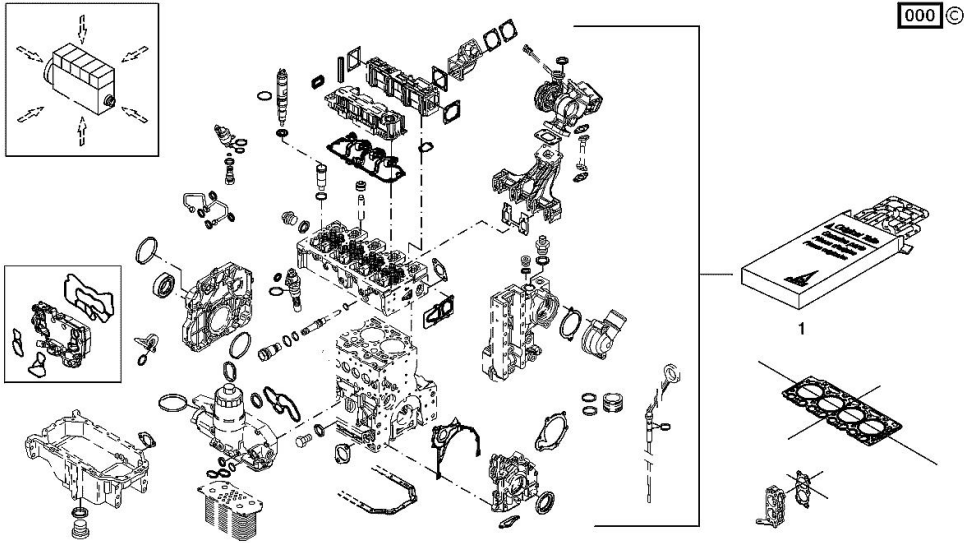

- 11411501 11413707 11422891 11422892 11422893 11422894 11426122 11437579 11437580 11437581 11437582
- 11437583 11437584 11437585 11437586 11437587 11439197 11439198 11439199 11439200 11439201 11439202
- 11439203 11444362 11444363 11444364 11444365 11444366 11444367 11444368 11444369 11444370 11445150
- 11445151 11445152 11445153 11445154 11445155 11445156 11445157 11445158 11445159 11445160 11445161
- 11445162 11455520 11455521 11455522 11455523 11455524 11460870 11468605 11468606 11468607 11468608
- 11468609 11468610 11468611 11468612 11468613 11468614 11468615 11468616 11468617 11468618 11481868
- 11481869 11481870 11481871 11481872 11481873 11481874 11481875 11481876 11481877 11481878 11481879
- 11481880 11486976 11486977 11486978 11486979 11486980 11486981 11486982 11486983 11486984 11486985
- 11486986 11486987 11486988 11486989 11486990 11486991 11486992 11486993 11486994 11486995 11486996
- 11486997 11486998 11486999 11489245 11489246 11489247 11489248 11489249 11489250 11489251 11489252
- 11489253 11489254 11489255 11489256 11489257 11489258 11489259 11489260 11489261 11489262 11489263
- 11489264 11489265 11489266 11489267 11489268 11491067 11491068 11491069 11491070 11491071 11491072
- 11491073 11491074 11491075 11491076 11491077 11491078 11491079 11491080 11491081 11491082 11491083
- 11491084 11491085 11491086 11495820 11495821 11495822 11495823 11495824 11495825 11495826 11495827
- 11495828 11495829 11495830 11495831 11495832 11495833 11495834 11495835 11495836 11495837 11495838
- 11495839 11495840 11495841 11502823 11502824 11502825 11502826 11502827 11502831 11502832 11502833
- 11502834 11502835 11502836 11502837 11502838 11502839 11502840 11504447 11508221 11508222 11508223
- 11508224 11508225 11508226 11508232 11508233 11508234 11508235 11508365 11508366 11508367 11508368
- 11508369 11508370 11508371 11508372 11510514 11510921 11511940 11511941 11511942 11512711 11512712
- 11512713 11512782 11512783 11512784 11512785 11512786 11512787 11513201 11513202 11513203 11513204
- 11513205 11522994 11522995 11522996 11523008 11523009 11523010 11523011 11523012 11523013 11528145
- 11532182 11532183 11539236 11539237 11539238 11539239 11539240 11539241 11539242 11539243 11550391
- 11550392 11550393 11550394 11550395 11550396 11550397 11550398 11550399 11550400 11550401 11550402
- 11550405 11550406 11550407 11550408 11550409 11551567 11551568 11551569 11551570 11551571 11554353
- 11554354 11554355 11554356 11554357 11554358 11554359 11554360 11554361 11555523 11555524 11555525
- 11555526 11555527 11555528 11555529 11555530 11555531 11555532 11555533 11555534 11555535 11555536
- 11555537 11555538 11555541 11555626 11555627 11555628 11555629 11555630 11556386 11556387 11556388
- 11556389 11556390 11556391 11556392 11556393 11556394 11556395 11556396 11556397 11556398 11556399
- 11556422 11556423 11556424 11556425 11556426 11556427 11556428 11556429 11556430 11556431 11557096
- 11557097 11557098 11557099 11557100 11557101 11557102 11557103 11557307 11557308 11557309 11557310
- 11557311 11559705 11560189 11560190 11560191 11560192 11563582 11563583 11564213 11564214 11564215
- 11564216 11564217 11564218 11564219 11564220 11564221 11564222 11565204 11565205 11566046 11566047
- 11566048 11566049 11566052 11566053 11569885 11569886 11569887 11569888 11573567 11573568 11574029
- 11574779 11574780 11574781 11574800 11574801 22000572 22000574

1	02937845	1	gasket set Il kit guarnizioni non contiene Il kit guarnizioni non contiene Il kit guarnizioni non contiene guarnizione, vedi SIT 0199-90-0403 Il kit guarnizioni non contiene Il kit guarnizioni non contiene Il kit guarnizioni non contiene Il kit guarnizioni non cont