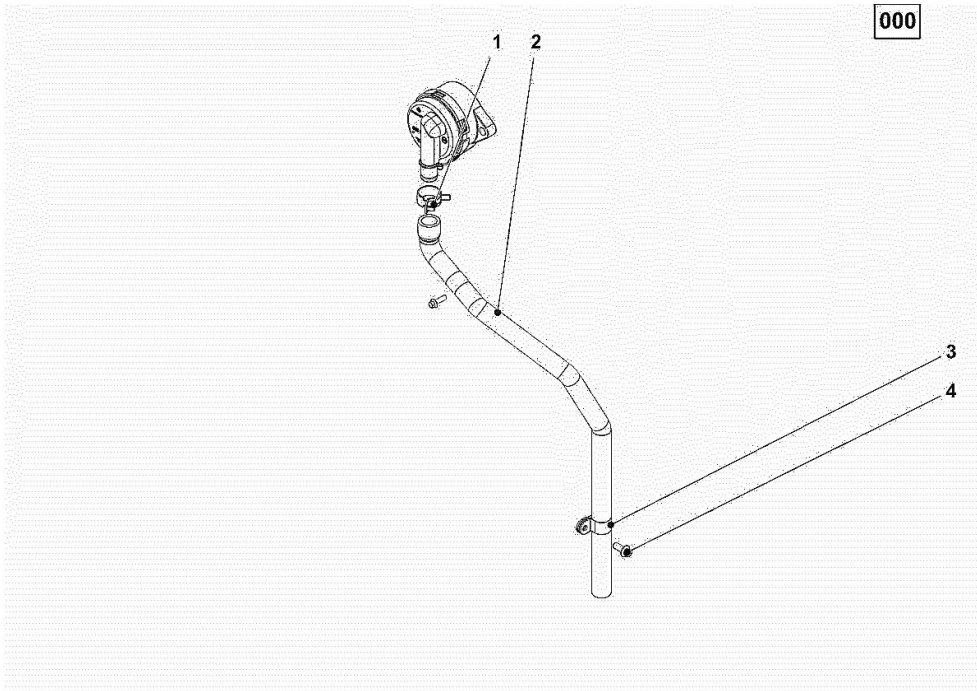

11320585 11345863 11345864 11345865 11350507 11350508 11350509 11350510 11350511 11351007 11351008
11351009 11383313 11386095 11403190 11412439 11414649 11422112 11422994 11430222 11430223 11430224
11443555 11443556 11443557 11443558 11443559 11443560 11446312 11446313 11446314 11446315 11446316
11446317 11446318 11446319 11446320 11446321 11446322 11449332 11449333 11449334 11449335 11449336
11449337 11449338 11449339 11449340 11449341 11449342 11449343 11449344 11449345 11451231 11451232
11451233 11451234 11451235 11451236 11451237 11453797 11453798 11453799 11453800 11453801 11460868
11472787 11472788 11472789 11472790 11472791 11472792 11472793 11472794 11472795 11472796 11472797
11475236 11475237 11475238 11475239 11475240 11475241 11475242 11475243 11475244 11475245 11475246
11475247 11475248 11475249 11475250 11475251 11475252 11475253 11475254 11475255 11475256 11475257
11475258 11475259 11509720 11509721 11509722 11512461 11512462 11512779 11512780 11555539 115555623
11555671 11555672 11556963 11557362 11560997 11560998 11560999 11563473 11563474 11563475 11563476
11563477 11563478 11563479 11563480 11563481 11563482 11563483 11563484 11563485 11563486 11563487
11563488 11563489 11563490 11563491 11563492 11563493 11563494 11563495 11563496 11563497 11563498
11563499 11563500 11563501 11563502 11563503 11563504 11563505 11563506 11563507 11563508 11563509
11563510 11563511 11563512 11563513 11563514 11563515 11563516 11563517 11563518 11563519 11563520
11563521 11563522 11563523 11563524 11563525 11563526 11563527 11563528 11563529 11563530 11563531
11563532 11563533 11563534 11563535 11563536 11563537 11563538 11563539 11563540 11563541 11563542
11563543 11563544 11563545 11563546 11563547 11563548 11563549 11563550 11563551 11563552 11564224
11565598 11568564 11570363 11570364 11570365 11570366 11570367 11570368 11570369 11570370 11570371
11570372 11570373 11570374 11570375 11570376 11570377 11570378 11570379 11570380 11570381 11570382
11570383 11570384 11570385 11570386 11570387 11570388 11570389 11570390 11570391 11570392 11570393
11570394 11570395 11570396 11570397 11570398 11570399 11570400 11570401 11570402 11570403 11574456
22000399 22000509 22000510 22000511

1	01178750	1	clamp DIN 3021 -A-29X15
2	04504657	1	tube
3	01173523	2	fascia DIN 3016 -1-A1-25X20-W1-2
4	01181433	1	screw 20 Nm EN 1662 -F-M8X20-LG2,5-10.9-ZNAL-A