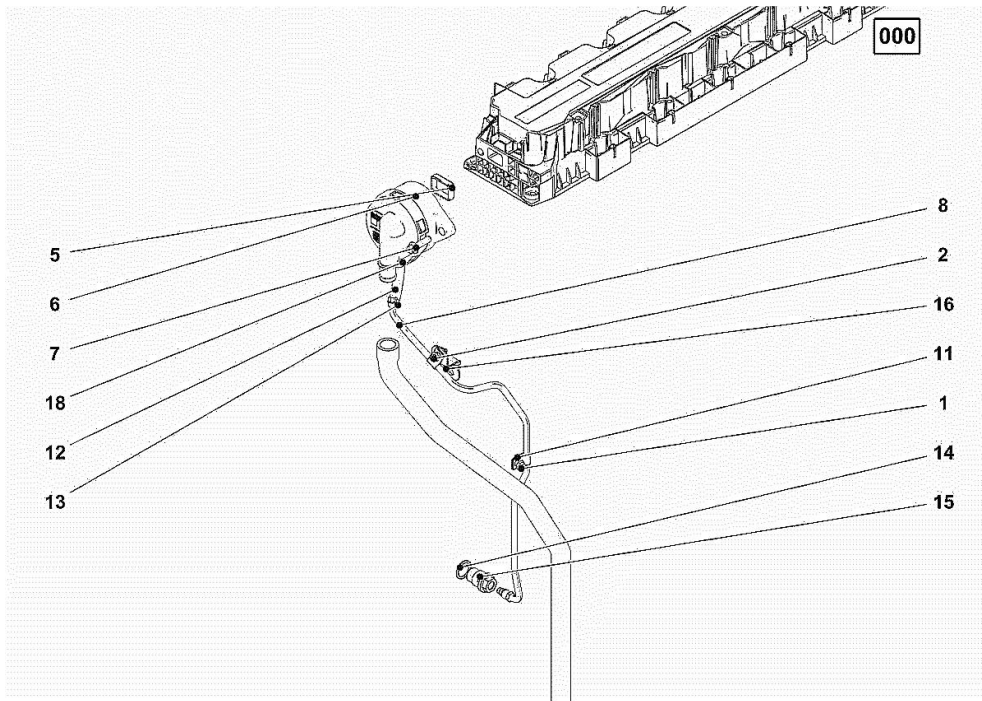

CRANKCASE BREATHER

Fig.	P/n	QTY	Name
14	01118737	1	H 3461 -F-13,0/8 oil seal 22 x 27 DIN 7603 -A22X27-CU
15	04505853	1	pipe union 80 Nm
16	04504828	1	support
18	01182878	1	fascia H 3461 -F-13,0/8