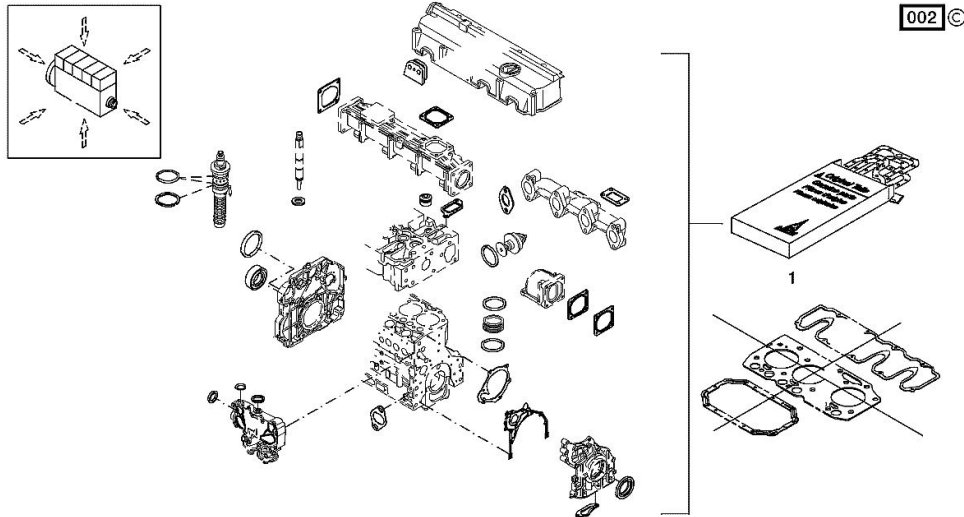

10185224	10238555	10249998	10249999	10250000	10263326	10279332	10279333	10303946	10305043	10305044
10305047	10305052	10305053	10305054	10305055	10305056	10305057	10305058	10305059	10305060	10305061
10305062	10305063	10305066	10308570	10308571	10308575	10308576	10308577	10308579	10308580	10309574
10312178	10312179	10312180	10312181	10312182	10312183	10312184	10312185	10312187	10315549	10315550
10315551	10315552	10315553	10315554	10315555	10315555	10315557	10315559	10315563	10321767	10321770
10321771	10321779	10321780	10321781	10321782	10321783	10321784	10321790	10321897	10327540	10327542
10327543	10327546	10327547	10327549	10327550	10327552	10327554	10327555	10327561	10327562	10327563
10327564	10327566	10327567	10327568	10329416	10329417	10329418	10329419	10332275	10332289	10332291
10338628	10338629	10338631	10338632	10338633	10338636	10338637	10338638	10338639	10338641	10338642
10338644	10338648	10338649	10338650	10338651	10344090	10344091	10346163	10346164	10346169	10346170
10346178	10346179	10346180	10348828	10348829	10348830	10348831	10359424	10359428	10359431	10359443
10369967	10369968	10369971	10377419	10377420	10377422	10377423	10381000	10383097	10383098	10383100
10383101	10383103	10383104	10383109	10383112	10390094	10390097	10390108	10390109	10390117	10390119
10391641	10391650	10391651	10397735	10402776	10402779	10402780	10402783	10402784	10402785	10402787
10402788	10402789	10402790	10402796	10402797	10414906	10414918	10422181	10422184	10422185	10422186
10422187	10427174	10427175	10427176	10427177	10427179	10427180	10427182	10427183	10427184	10427185
10427186	10427188	10427190	10427192	10427193	10427194	10427195	10427197	10427198	10437361	10437365
10437368	10437369	10437376	10437381	10437383	10437386	10437388	10437389	10437390	10437391	10437392
10437394	10437396	10437398	10437399	10447977	10447990	10449358	10449359	10449362	10449363	10449365
10449366	10449367	10449369	10449371	10449372	10449375	10449377	10449378	10449380	10449381	10449385
10449387	10449388	10449389	10449390	10449391	10449393	10449394	10449395	10452712	10452713	10452714
10452715	10452721	10452722	10452723	10452724	10452725	10452727	10452730	10452733	10452734	10452738
10452742	10452744	10452746	10453338	10453339	10453341	10453343	10453344	10453346	10453347	10453348
10453349	10453350	10453351	10453352	10453353	10453354	10462327	10462328	10462329	10462331	10462332
10462336	10462337	10462338	10462339	10462343	10462345	10465926	10465932	10465935	10465940	10474068
10474069	10474070	10474071	10474072	10474073	10474074	10474075	10474076	10474077	10474078	10474079
10474080	10474081	10474082	10474084	10474085	10474086	10474087	10474091	10474092	10474093	10474094
10474095	10474098	10474100	10474101	10474105	10474108	10474109	10474110	10479434	10479438	10479441
10479449	10480339	10480340	10480342	10480343	10480344	10480345	10480347	10480349	10480351	10480355
10480358	10480359	10490576	10490577	10490579	10490580	10490581	10490582	10490583	10490585	10490594
10490595	10493568	10493569	10493570	10500375	10500376	10500377	10500379	10500380	10500388	10501595
10501601	10501602	10501604	10501605	10501607	10501608	10501609	10508434	10508439	10508440	10508442
10511963	10511965	10511966	10511968	10511969	10511970	10511971	10511972	10511973	10511974	10511975
10511976	10511977	10511980	10511983	10511985	10511987	10511988	10511990	10511991	10511993	10511996
10511997	10511999	10517667	10517668	10517670	10517672	10517676	10517678	10517683	10517687	10517689
10517690	10517691	10517692	10517693	10517694	10517695	10517696	10517697	10517699	10517700	10517701
10517706	10517708	10517710	10517712	10517715	10520363	10520368	10520372	10520375	10520379	10520383
10520395	10520396	10520397	10520400	10520402	10520412	10523386	10523387	10523389	10523392	10523394
10523398	10523404	10523406	10523409	10523411	10523414	10523416	10523417	10523423	10523424	10523426
10523428	10523432	10523433	10523434	10523543	10523544	10523545	10523546	10523547	10523553	10523561
10529972	10529975	10529976	10529977	10529978	10529979	10534999	10535000	10535002	10535003	10535004
10535005	10535006	10535008	10535009	10535010	10535011	10535013	10540480	10540483	10540484	10540487
10540489	10540496	10659427	10659428	10659434	10659440	10659441	10659442	10659443	10659444	10659446
10664037	10664041	10664043	10664046	10664047	10664049	10664050	10664052	10664054	10664057	10664060
10664061	10668244	10668249	10668250	10674667	10674668	10674669	10674671	10674673	10674674	10674675