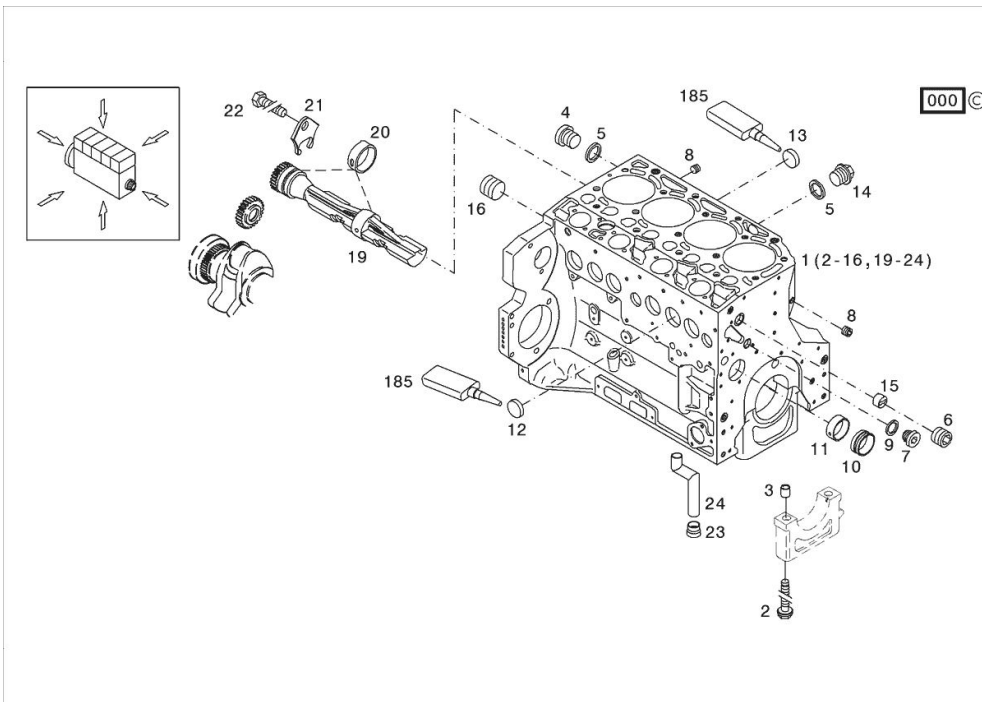

Section: B0 - ENGINE
KURBELGEHAEUSE

Fig.	P/n	QTY	Name
------	-----	-----	------

Notes:

[AGROFARM TTV 420]

Engine serial number:

11415651 11415652 11415653 11415654 11415655 11415656 11415657 11415658 11415659 11458908 11458909
 11458910 11458911 11458912 11458913 11458914 11458915 11458916

1	04506875	1	crankcase MIT POS... (2-16,19-24)
2	04254240	10	screw 50 Nm , 90° , 90°
3	04160764	10	bushing
4	01110423	1	screw 35 Nm DIN 908 -M14X1,5-ST-ZNPHRF
5	01118693	3	gasket 14x20 DIN 7603 -A14X20-CU
6	01180890	1	screw 95 Nm H 2812 -906-M30X1,5-ST-A4C-PRE80
7	04292706	1	plug 80 Nm
8	01182031	2	screw 35 Nm H 2812 -906-M14X1,5-ST-A3C-LOCTITE506
9	01101342	1	oil seal DIN 7603 -D22X27-CU
10	04251884	4	plug
11	04250086	1	ring
12	01148032	6	cover DIN 443 -A45-ZNPHR
13	01148031	4	plug DIN 443 -A36-ZNPHR
14	01100940	2	screw 35 Nm DIN 7604 -AM14X1,5-ST-A4C
15	04202518	1	sleeve
16	04226536	1	bottom 30 Nm
19	04298243	2	shaft
20	04252834	4	bush
21	04251810	2	plug
22	01181672	2	nut

000

1	04502446	1	oil pump WITH POS.... (2,3)
2	04502202	1	special oil seal
3	01133718	8	screw 8.5 Nm DIN 7991 -M6X16-8.8-A4C

FILLER CAP

Fig.	P/n	QTY	Name
------	-----	-----	------

Notes:

[AGROFARM TTV 420]

000 ©

1	01182901	1	plug H 2875 -B2-OL40-166X4-107X19
---	----------	---	--------------------------------------

Section: B0 - ENGINE

ENGINE FLYWHEEL

Fig.	P/n	QTY	Name
------	-----	-----	------

Notes:

[AGROFARM TTV 420]