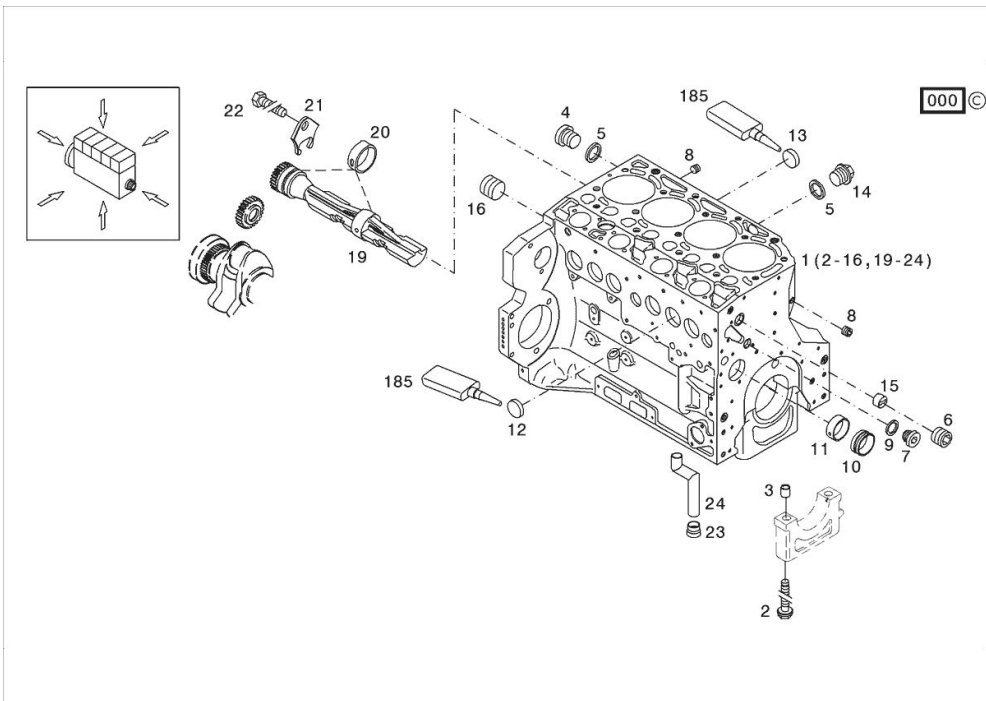

KURBELGEHAEUSE

Fig.	P/n	QTY	Name
			29 Nm
			H 2091 -4017-M8X16-10.9-GESCHW-MK-1.0
23	04255998	1	ring
24	04291215	1	tube
185	01319911	1	sealing compound ml. 50