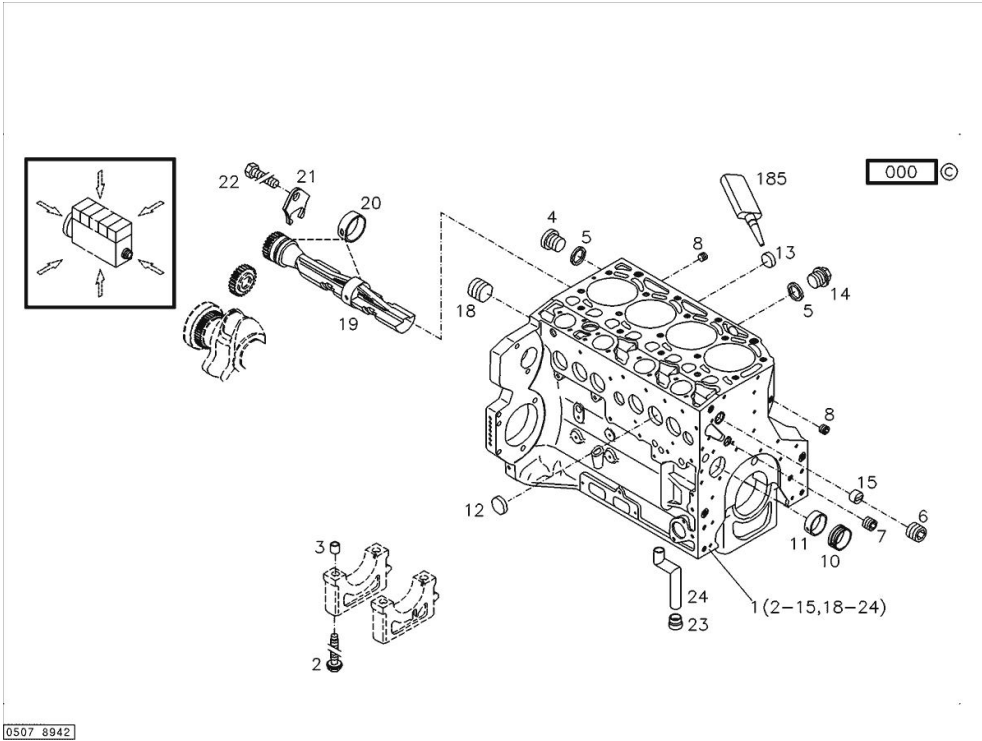

Section: B0 - ENGINE
KURBELGEHAEUSE

Fig.	P/n	QTY	Name
------	-----	-----	------

Notes:

[AGROFARM TTV 430]

Engine serial number:

10446235 10446236 10446237 10446238 10446239 10721816

185	01319911	1	sealing compound ml. 50
1	04289939	1	crankcase MIT POS.... (2-15,18-24)
2	04254240	10	screw 50 Nm , 90° , 90°
3	04160764	10	bushing
4	01110423	1	screw 35 Nm DIN 908 -M14X1,5-ST-ZNPHRF
5	01118693	3	gasket 14x20 DIN 7603 -A14X20-CU
6	01180890	1	screw 95 Nm H 2812 -906-M30X1,5-ST-A4C-PRE80
7	01180906	1	screw H 2812 -906-M22X1,5-ST-A4C-PRE80
8	01182031	2	screw 35 Nm H 2812 -906-M14X1,5-ST-A3C-LOCTITE506
10	04251884	4	plug
11	04250086	1	ring
12	01148032	6	cover DIN 443 -A45-ZNPHR
13	01179634	4	plug H 2860 -A36-ST-FE/ZNPHR
14	01100940	2	screw 35 Nm DIN 7604 -AM14X1,5-ST-A4C
15	04202518	1	sleeve
18	04226536	1	bottom 30 Nm
19	04259301	2	shaft
20	04252834	4	bush
21	04251810	2	plug
22	01181672	2	nut H 2091 -4017-M8X16-10.9-GESCHW-MK-1.0

0507 8942

Section: B0 - ENGINE
KURBELGEHAEUSE

Fig.	P/n	QTY	Name
23	04255998	1	ring
24	04254026	1	pipng

ACCESSORIES

Fig.	P/n	QTY	Name
------	-----	-----	------

Notes:
[AGROFARM TTV 430]

Engine serial number:

006 ©

3	04288659	1	support
4	01148261	2	screw ISO 4017 -M16X40-10.9-ZNAL-A
5	01181400	2	washer H 2308 -18X25X1,5-A4C

Section: B0 - ENGINE
OIL FILLER NECK

Fig.	P/n	QTY	Name
------	-----	-----	------

Notes:

000 ©

1	04207099	1	tube
2	01178421	1	gasket
			DIN 71511 -35X58X1,5-DEUTZFW31
3	01181433	2	screw
			EN 1662 -F-M8X20-LG2,5-10.9-ZNAL-A

ACCESSORIES

Fig.	P/n	QTY	Name
------	-----	-----	------

Notes:

[AGROFARM TTV 430]