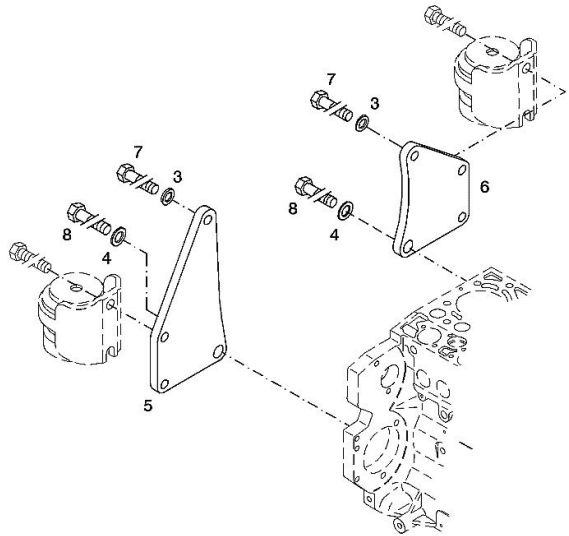

- 10446235 10446236 10446237 10446238 10446239 10721816 10828697 10828698 10877934 10877935 10891829
- 10891830 10893499 10893500 10893501 10893502 10911300 10911301 10911302 10911303 10911304 10911305
- 10924568 10924569 10924570 10924571 10927940 10927941 10927942 10927943 10927944 10927945 10931386
- 10931387 10931388 10931389 10931390 10932428 10932429 10932430 10932431 10932432 10932433 10939488
- 10939489 10939490 10939491 10939492 10945470 10945471 10945472 10945473 10946373 10946598 10946599
- 10946600 10949464 10949465 10949466 10949467 10950200 10950201 10950202 10950203 10952203 10952204
- 10952205 10952206 10955704 10955705 10955706 10955707 10955947 10955948 10955949 10955950 10955951
- 10955952 10955953 10955954 10956933 10956934 10956935 10956936 10958415 10958416 10958417 10958418
- 10959415 10959416 10959417 10959418 10962187 10962188 10962189 10962190 10963146 10963147 10963148
- 10963149 10964815 10964816 10965546 10965547 10965548 10965549 10968061 10968062 10968063 10968064
- 10968558 10968559 10968560 10968561 10971331 10971332 10973524 10973525 10975966 10975967 10975968
- 10975969 10976677 10976678 10976679 10976680 10978724 10978725 10978726 10978727 10983151 10983152
- 10983153 10986664 10986665 10986666 10986667 10986896 10986897 10986898 10987613 10987614 10987615
- 10987616 10988470 10988471 10988472 10988473 10989156 10989157 10989158 10989647 10989648 10989649
- 10989712 10989713 10989714 10991472 10991473 10991474 10992694 10992695 10992696 11002390 11002391
- 11002392 11002393 11002394 11002395 11002396 11002397 11002398 11002399 11002400 11002401 11002593
- 11002594 11006344 11006345 11010530 11010531 11011222 11011223 11011224 11011972 11011973 11011974
- 11012883 11012884 11015051 11015052 11015053 11015864 11015865 11015866 11015867 11017339 11017340
- 11017341 11017342 11020652 11020653 11020654 11020655 11023975 11023976 11023977 11023978 11024015
- 11024016 11024017 11024018 11024632 11024633 11024634 11024635 11025398 11025399 11025400 11025401
- 11025402 11027123 11027124 11027125 11027126 11034753 11034754 11034755 11034788 11034789 11034790
- 11034791 11035779 11035818 11035819 11035820 11035821 11035848 11035849 11035850 11035851 11036699
- 11036700 11036701 11037488 11037489 11037490 11037491 11037591 11037592 11037593 11037594 11039150
- 11039151 11039152 11039153 11039804 11039805 11039806 11039807 11039808 11052224 11052225 11052226
- 11052227 11053629 11053630 11053631 11053632 11054527 11054528 11054529 11055383 11055384 11055385
- 11055386 11056622 11056623 11056639 11056640 11056641 11056652 11056653 11056654 11056655 11056656
- 11056657 11068361 11068362 11068363 11068364 11068529 11068530 11068531 11068532 11068619 11068620
- 11068621 11068622 11068633 11068634 11068635 11068636 11069578 11069579 11069580 11069581 11071410
- 11071411 11071412 11071413 11072889 11072890 11072891 11072892 11079458 11079459 11079460 11079461
- 11079477 11079478 11079479 11079480 11079481 11079672 11079673 11079674 11079675 11083034 11083035
- 11083036 11083037 11084043 11089384 11089385 11089386 11089387 11089388 11092772 11092773 11092774
- 11092775 11092776 11092777 11092778 11092779 11092780 11092781 11092782 11092783 11092784 11092785
- 11092786 11092787 11093113 11093114 11093115 11093116 11093117 11093118 11093119 11093120 11097453
- 11097454 11097455 11097456 11098258 11098259 11098260 11098261 11098909 11098910 11098911 11098912
- 11099222 11099223 11099224 11099225 11101805 11101806 11101807 11101808 11101812 11101813 11101814
- 11101815 11106024 11106025 11106026 11106027 11106028 11108150 11108151 11108152 11108153 11108154
- 11108155 11108156 11108157 11108158 11108159 11108550 11108551 11108552 11108553 11108554 11108555
- 11108556 11110718 11110719 11110720 11110721 11110722 11115744 11115745 11128819 11130278 11130279
- 11130280 11130281 11131383 11131668 11131669 11131670 11131671 11131672 11131673 11131674 11131675
- 11134399 11134400 11134401 11134402 11134403 11134404 11134405 11134406 11134407 11134408 11134409
- 11134410 11134411 11134412 11134413 11134414 11134415 11134416 11134417 11134418 11134422 11134423
- 11134424 11134425 11134426 11134427 11134428 11134429 11136083 11136084 11136085 11136086 11136087
- 11136088 11136732 11136733 11136734 11136735 11136736 11137686 11137687 11137688 11137689 11137690
- 11137691 11137692 11137693 11137694 11137695 11137696 11137697 11137698 11137699 11137700 11137701
- 11137702 11137703 11137704 11137705 11137706 11137707 11137708 11137709 11137710 11137711 11137712

003 ©