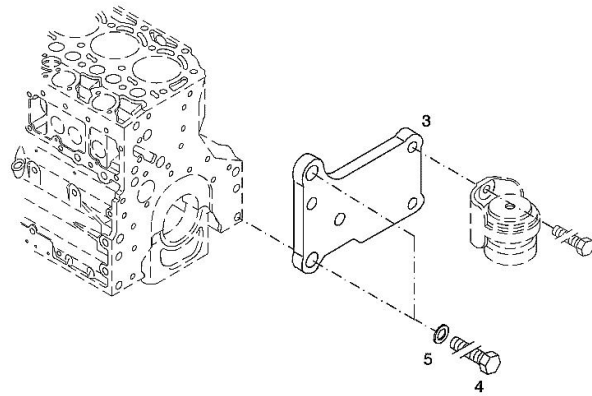

- 10446235 10446236 10446237 10446238 10446239 10721816 10828697 10828698 10877934 10877935 10891829
- 10891830 10893499 10893500 10893501 10893502 10911300 10911301 10911302 10911303 10911304 10911305
- 10924568 10924569 10924570 10924571 10927940 10927941 10927942 10927943 10927944 10927945 10931386
- 10931387 10931388 10931389 10931390 10932428 10932429 10932430 10932431 10932432 10932433 10939488
- 10939489 10939490 10939491 10939492 10945470 10945471 10945472 10945473 10946373 10946598 10946599
- 10946600 10949464 10949465 10949466 10949467 10950200 10950201 10950202 10950203 10952203 10952204
- 10952205 10952206 10955704 10955705 10955706 10955707 10955947 10955948 10955949 10955950 10955951
- 10955952 10955953 10955954 10956933 10956934 10956935 10956936 10958415 10958416 10958417 10958418
- 10959415 10959416 10959417 10959418 10962187 10962188 10962189 10962190 10963146 10963147 10963148
- 10963149 10964815 10964816 10965546 10965547 10965548 10965549 10968061 10968062 10968063 10968064
- 10968558 10968559 10968560 10968561 10971331 10971332 10973524 10973525 10975966 10975967 10975968
- 10975969 10976677 10976678 10976679 10976680 10978724 10978725 10978726 10978727 10983151 10983152
- 10983153 10986664 10986665 10986666 10986667 10986896 10986897 10986898 10987613 10987614 10987615
- 10987616 10988470 10988471 10988472 10988473 10989156 10989157 10989158 10989647 10989648 10989649
- 10989712 10989713 10989714 10991472 10991473 10991474 10992694 10992695 10992696 11002390 11002391
- 11002392 11002393 11002394 11002395 11002396 11002397 11002398 11002399 11002400 11002401 11002593
- 11002594 11006344 11006345 11010530 11010531 11011222 11011223 11011224 11011972 11011973 11011974
- 11012883 11012884 11015051 11015052 11015053 11015864 11015865 11015866 11015867 11017339 11017340
- 11017341 11017342 11020652 11020653 11020654 11020655 11023975 11023976 11023977 11023978 11024015
- 11024016 11024017 11024018 11024632 11024633 11024634 11024635 11025398 11025399 11025400 11025401
- 11025402 11027123 11027124 11027125 11027126 11034753 11034754 11034755 11034788 11034789 11034790
- 11034791 11035779 11035818 11035819 11035820 11035821 11035848 11035849 11035850 11035851 11036699
- 11036700 11036701 11037488 11037489 11037490 11037491 11037591 11037592 11037593 11037594 11039150
- 11039151 11039152 11039153 11039804 11039805 11039806 11039807 11039808 11052224 11052225 11052226
- 11052227 11053629 11053630 11053631 11053632 11054527 11054528 11054529 11055383 11055384 11055385
- 11055386 11056622 11056623 11056639 11056640 11056641 11056652 11056653 11056654 11056655 11056656
- 11056657 11068361 11068362 11068363 11068364 11068529 11068530 11068531 11068532 11068619 11068620
- 11068621 11068622 11068633 11068634 11068635 11068636 11069578 11069579 11069580 11069581 11071410
- 11071411 11071412 11071413 11072889 11072890 11072891 11072892 11079458 11079459 11079460 11079461
- 11079477 11079478 11079479 11079480 11079481 11079672 11079673 11079674 11079675 11083034 11083035
- 11083036 11083037 11084043 11089384 11089385 11089386 11089387 11089388 11092772 11092773 11092774
- 11092775 11092776 11092777 11092778 11092779 11092780 11092781 11092782 11092783 11092784 11092785
- 11092786 11092787 11093113 11093114 11093115 11093116 11093117 11093118 11093119 11093120 11097453
- 11097454 11097455 11097456 11098258 11098259 11098260 11098261 11098909 11098910 11098911 11098912
- 11099222 11099223 11099224 11099225 11101805 11101806 11101807 11101808 11101812 11101813 11101814
- 11101815 11106024 11106025 11106026 11106027 11106028 11108151 11108152 11108153 11108154 11108155
- 11108156 11108157 11108158 11108159 11108550 11108551 11108552 11108553 11108554 11108555
- 11108556 11110718 11110719 11110720 11110721 11110722 11115744 11115745 11128819 11130278 11130279
- 11130280 11130281 11131383 11131668 11131669 11131670 11131671 11131672 11131673 11131674 11131675
- 11134399 11134400 11134401 11134402 11134403 11134404 11134405 11134406 11134407 11134408 11134409
- 11134410 11134411 11134412 11134413 11134414 11134415 11134416 11134417 11134418 11134422 11134423
- 11134424 11134425 11134426 11134427 11134428 11134429 11136083 11136084 11136085 11136086 11136087
- 11136088 11136732 11136733 11136734 11136735 11136736 11137686 11137687 11137688 11137689 11137690
- 11137691 11137692 11137693 11137694 11137695 11137696 11137697 11137698 11137699 11137700 11137701
- 11137702 11137703 11137704 11137705 11137706 11137707 11137708 11137709 11137710 11137711 11137712

1006 ©