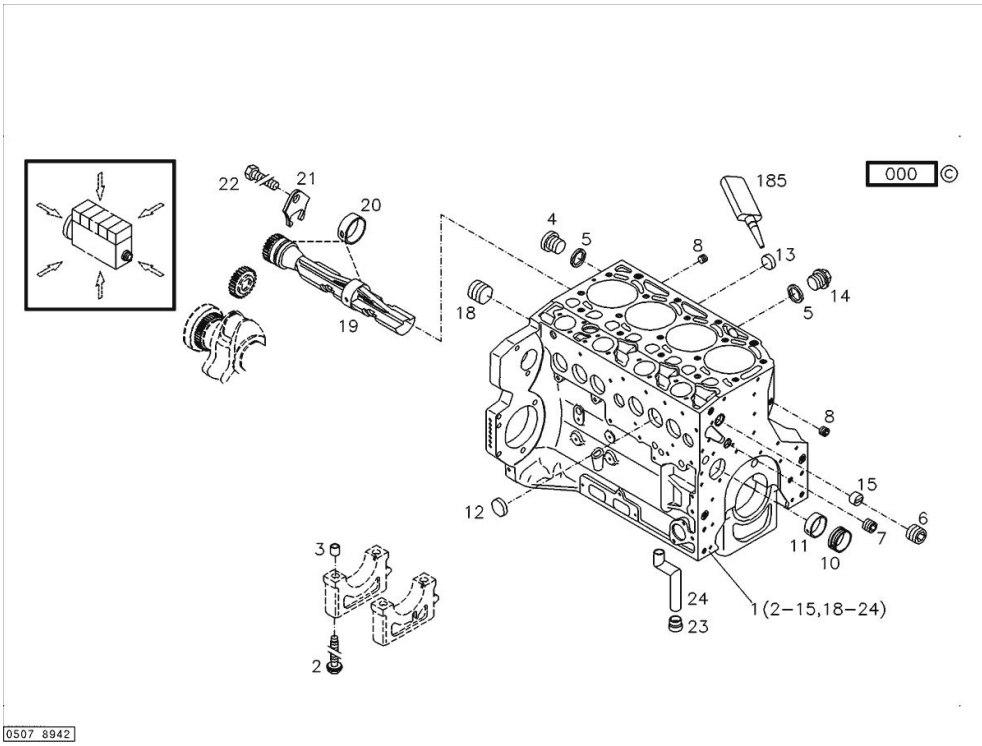

Section: B0 - ENGINE
KURBELGEHAEUSE

Fig.	P/n	QTY	Name
------	-----	-----	------

Notes:

[AGROFARM TTV 430]

Engine serial number:

10446235 10446236 10446237 10446238 10446239 10721816

185	01319911	1	sealing compound ml. 50
1	04289939	1	crankcase MIT POS.... (2-15,18-24)
2	04254240	10	screw 50 Nm , 90° , 90°
3	04160764	10	bushing
4	01110423	1	screw 35 Nm DIN 908 -M14X1,5-ST-ZNPHRF
5	01118693	3	gasket 14x20 DIN 7603 -A14X20-CU
6	01180890	1	screw 95 Nm H 2812 -906-M30X1,5-ST-A4C-PRE80
7	01180906	1	screw H 2812 -906-M22X1,5-ST-A4C-PRE80
8	01182031	2	screw 35 Nm H 2812 -906-M14X1,5-ST-A3C-LOCTITE506
10	04251884	4	plug
11	04250086	1	ring
12	01148032	6	cover DIN 443 -A45-ZNPHR
13	01179634	4	plug H 2860 -A36-ST-FE/ZNPHR
14	01100940	2	screw 35 Nm DIN 7604 -AM14X1,5-ST-A4C
15	04202518	1	sleeve
18	04226536	1	bottom 30 Nm
19	04259301	2	shaft
20	04252834	4	bush
21	04251810	2	plug
22	01181672	2	nut H 2091 -4017-M8X16-10.9-GESCHW-MK-1.0

0507 8942

Section: B0 - ENGINE
KURBELGEHAEUSE

Fig.	P/n	QTY	Name
23	04255998	1	ring
24	04254026	1	pipng

ACCESSORIES

Fig.	P/n	QTY	Name
------	-----	-----	------

Notes:
[AGROFARM TTV 430]

Engine serial number:

006 ©

3	04288659	1	support
4	01148261	2	screw ISO 4017 -M16X40-10.9-ZNAL-A
5	01181400	2	washer H 2308 -18X25X1,5-A4C

Section: B0 - ENGINE
OIL FILLER NECK

Fig.	P/n	QTY	Name
------	-----	-----	------

Notes:

000 ©

1	04207099	1	tube
2	01178421	1	gasket
			DIN 71511 -35X58X1,5-DEUTZFW31
3	01181433	2	screw
			EN 1662 -F-M8X20-LG2,5-10.9-ZNAL-A

ACCESSORIES

Fig.	P/n	QTY	Name
------	-----	-----	------

Notes:

[AGROFARM TTV 430]