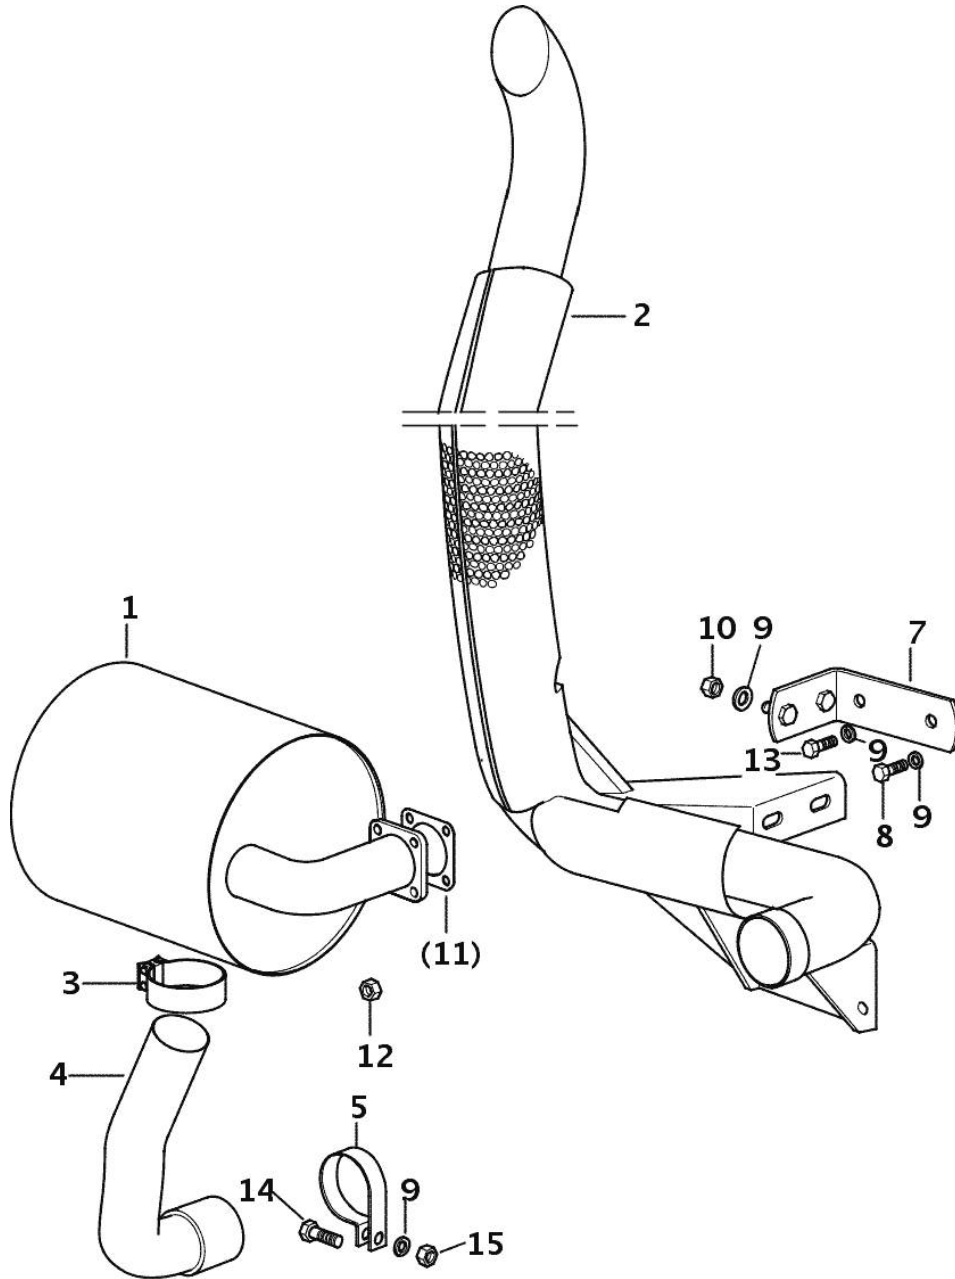

Section: ENGINE

EXHAUST SILENCER

Fig.	P/n	QTY	Name
------	-----	-----	------

Notes:

[Agrotron 100]

1	04452408	1	silencer
2	04450964.4	1	tube
3	04427254	1	bracket
4	04452439	1	manifold
5	04422728	1	fascia
7	04437931	1	shim
8	01112538	3	screw m 12 x 35, d933
9	01174738	6	flat washer 12.5x26x6
10	01112858	2	nut m 12, d934
12	01138774	3	nut m 8
13	01112554	1	screw m 12 x 45
14	01112429	1	screw m 10 x 30, d933
15	01102659	1	nut m 10, d934