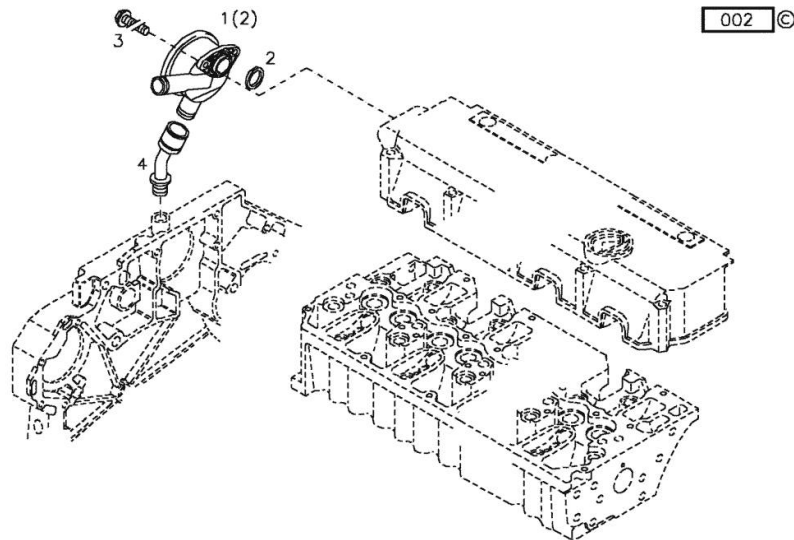

861663 861664 861665 875536 875537 875538 875539 875540 875541 875542 875543 875544 875545 878061 878062
878063 878064 878065 878136 878137 878138 878139 878140 878141 878142 878143 878144 878145 878533 878534
878535 878536 879233 879234 879235 879236 879237 879238 879239 879240 879241 879242 879243 879665 879666
879667 879668 879669 879670 879671 879672 879673 879674 879675 879676 880895 880896 880897 880898 880899
880900 880901 880902 880903 880904 880905 880906 882031 882032 884502 884503 884504 884505 884506 884507
885854 885855 885856 885857 885858 885859 885860 885861 885862 885863 885864 885865 885866 885867 885868
885869 885870 885871 885872 885873 885874 885875 885876 885877 885878 885879 885880 885881 885918 885919
885920 885921 885922 885923 885924 885925 885926 885927 885928 885929 885930 885931 885932 885933 885934
885935 885936 885937 885938 885939 885940 885941 885942 885943 885944 885945 885946 885947 885948 885949
885950 885951 885952 885953 885954 885955 885956 885957 885958 885959 885960 885961 885962 885963 885964
885965 885966 885967 885968 885969 885970 885971 885972 885973 885974 885975 885976 885977 885978 885979
885980 885981 885982 885983 885984 885985 885986 885987 885988 885989 885990 885991 885992 885993 885994
885995 885996 885997 889945 889946 889947 889948 889949 889950 889951 889952 889953 889954 889955 889956
889957 894245 895139 895140 895141 895142 895143 895144 895145 895146 895147 895148 896004 896005 896006
896007 896008 896009 896010 896011 896012 896013 896014 896015 896016 896017 896018 896019 896020 897643
897644 897645 897646 897647 897648 897649 897650 897651 897652 897653 897654 897655 897656 897657 897658
897659 897660 897661 897662 938480 938481 938482 938483 938484 938485 938486 938487 938488 938489 938490
938491 938492 938493 938494 938495 938496 938497 938498 938499 941715 941716 941717 941718 941719 941720
941721 941722 941723 941724 941725 941726 941727 941728 941729 941730 941731 941732 941733 941734 944092
944093 944094 944095 944096 944097 944098 944099 944100 944101 944102 944103 944104 944105 944106 944107
944108 944109 944110 944111 944112 949915 949916 949917 949918 949919 950690 950691 950692 950693 950694
952575 952576 952577 952578 952579 952580 952581 952582 952583 952584 952585 952586 952587 952588 952589
952590 952591 952592 952593 952594 952595 952596 952597 952598 952599 952600 952601 952602 952603 952604
952605 952606 952607 952608 952609 952610 952611 952612 952613 952614 952615 953596 953597 953598 953599
953600 953601 953602 953603 953604 956730 956731 963059 963060 963061 963062 963063 963064 963065 963066
963067 963068 963069 963070 963071 963072 963073 963074 963075 963076 963077 963078 963079 963080 963081
963082 965822 965823 965824 965825 965826 965827 965828 965829 965830 965831 965832 966657 966658 966659
966660 966661 966662 966663 966664 966665 966666 966667 966668 966669 971665 1009777 1009778 1009779
1009780 1009781 1009782 1009783 1009784 1009785 1009786 1009787 1009788 1009789 1010336 1010337 1010338
1010339 1010340 1010341 1010342 1010343 1010344 1010345 1010346 1010347 1010348 1010349 1010350 1010351
1010352 1010353 1010354 1010355 1010356 1010357 1010358 1010359 1010360 1011939 1011940 1011941 1011942
1011943 1011944 1011945 1011946 1011947 1011948 1011949 1011950 1011951 1011952 1011953 1011954 1011955
1011956 1011957 1011958 1011959 1011960 1011961 1011962 1012961 1012962 1012963 1012964 1012965 1012966
1012967 1012968 1012969 1012970 1012971 1012972 1012973 1012974 1012975 1012976 1012977 1012978 1012979
1012980 1012981 1012982 1012983 1012984 1013987 1013988 1013989 1013990 1013991 1013992 1013993 1015036
1015037 1015038 1015039 1015040 1015041 1015042 1015043 1015044 1015045 1015046 1015047 1015048 1015049
1015050 1015051 1015052 1015053 1015054 1015055 1015056 1015057 1015058 1015059 1016712 1020654 1020655
1020656 1020657 1020658 1020659 1020660 1020661 1020662 1020663 1024179 1024180 1024181 1024182 1024183
1024184 1024185 1024186 1024187 1024188 1024189 1024190 1024191 1024192 1024193 1024194 1024195 1024196
1024197 1024198 1025572 1030112 1030113 1030114 1030115 1030116 1030117 1033882 1033883 1035836 1035837
1035838 1035839 1035840 1035841 1088968 1088969 1088970 1088971 1088972 1088973 1088974 1088975 1088976
1088977 1089541 1089542 1089543 1089544 1089545 1089546 1089547 1089548 1089549 1090182 1090183 1090184
1090185 1090186 1090187 1090188 1090189 1091025 1091026 1091027 1091028 1091029 1091030 1091031 1091032
1091033 1091034 1091035 1091036 1091037 1091038 1091039 1091040 1091041 1091042 1091043 1091044 1091045
1091046 1091047 1091048 1091049 1091453 1091454 1091455 1091456 1091457 1091458 1091459 1091460 1092593