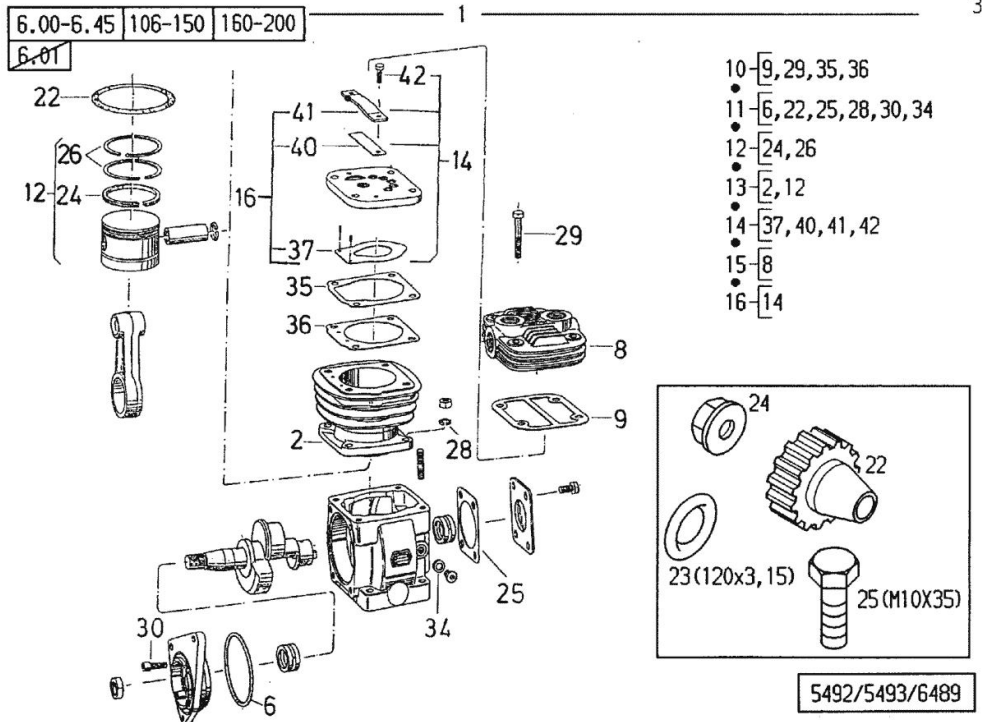

Section: BRAKE

AIR COMPRESSOR

Fig.	P/n	QTY	Name

Notes:
[AGROTRON 106]

1	04414745.4	1	air compressor
10	04419737	1	head gasket
11	04419738	1	ring
12	04419739	1	piston ring set
13	04419740	1	spare parts kit
14	04419741	1	thin plate
15	04419742	1	engine head
16	04419743	1	valve
22	04195877	1	drive sprocket
23	01171114	1	ring
			H 002927-120 X 3,15 -MVQ-1-50
24	01121798	1	nut b 20 d74361
			DIN 074361-B20 - 8
25	01124832	3	screw m10x35 d933-10
			DIN 000933-M10 X 35 - 10.9-A4
			C

DEUTZ FAHR
LUFTKOMPRESSOR
AIR COMPRESSOR
COMPRESSEUR D' AIR
COMPRESOR

2007-55 0504 7571