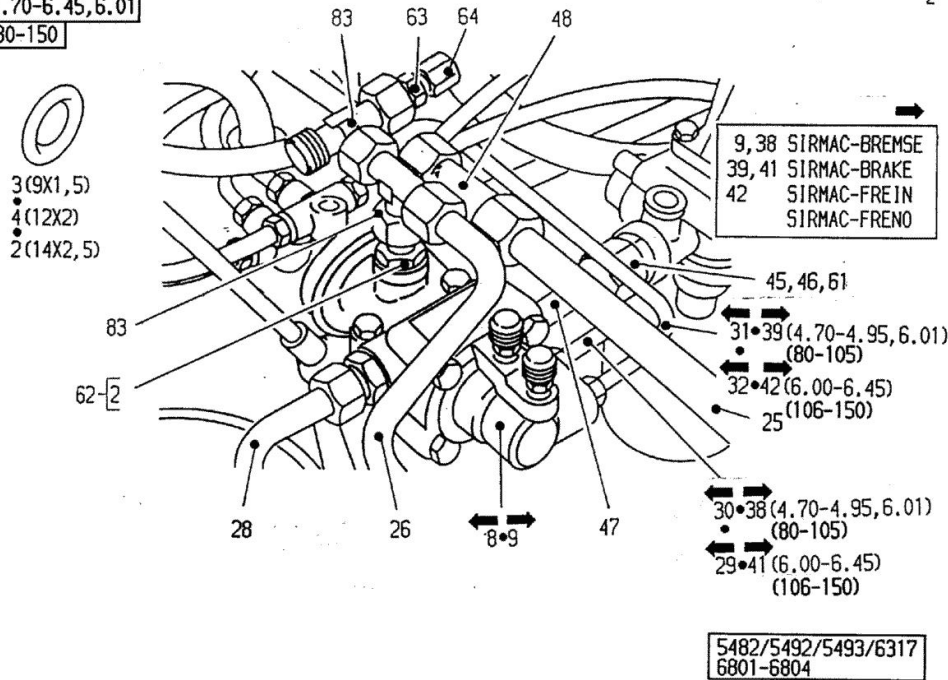

2007-55 0504 7546

4.70-6.45, 6.01

80-150

2

5482/5492/5493/6317  
6801-6804

Fig.	P/n	QTY	Name
<b>Notes:</b> [AGROTRON 106]			
3	01173907	2	oil seal H 002927- 12 X 2 -NBR-1-70
4	01162327	1	ring H 002927- 13 X 2 -FPM-1-70
7	04398756	1	valve ☞ 04398756
23	04418069	1	tube
24	04424694	1	pipng
33	04418070	1	pipng
44	01179536	3	pipe fitting H 3132 H 003132- M22X1,5X15-A4C
45	02523701	12	ring
46	02523700	12	ring
47	04418067	1	tube
102	04424695	1	pipng

Section: BRAKE

**TRAILER SOCKET-OUTLET VALVE**

**DEUTZ FAHR** ANHAENGERST. VENT. TRAILER CONTROL VV  
DISTRIBUT CDE REM VALV. MANDO REMOLQ

2007-55 0504 7548

4.70-6.45,6.01  
80-150

Fig.	P/n	QTY	Name
<b>Notes:</b> [AGROTRON 106]			
2	01179568	1	oil seal H 002927- 14 X 2,5 -NBR-2-70
3	02371264	2	oil seal H 002927- 9 X 1,5 -NBR-1-70
4	01173907	2	oil seal H 002927- 12 X 2 -NBR-1-70
8	04414589	1	valve
9	04419935	1	valve ☞ 04419935
25	04418063	1	tube
26	04418064	1	pipng
28	04418066	1	pipng
29	04414749	1	pipng
30	04414723	1	tube
31	04414724	1	tube
32	04414750	1	pipng
38	04419936	1	pipng
39	04419937	1	pipng
41	04419938	1	pipng
42	04419939	1	pipng
44	01179536	3	pipe fitting H 3132 H 003132- M22X1,5X15-A4C
45	02523701	12	ring
46	02523700	12	ring
47	04418067	1	tube
48	01127372	2	pipe fitting 1 15 d3908 H 003131-DL 15-ST-A4C
62	04389936.4	2	vent m 16 p.1.5 - m 18 p.1.5
63	01180554	1	pipe fitting H 003118-DKO-L12- 6-ST- NBR-A 4C
64	04400542	1	pipe fitting
83	01144831	2	pipe fitting T DIN 003943-L12-ST- NBR-A4C