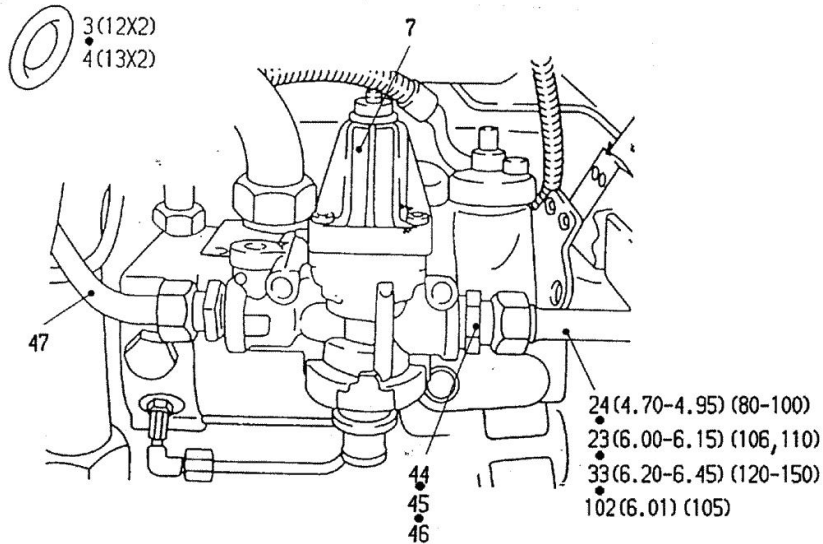

Section: BRAKE  
**AIR COMPRESSOR**

Fig.	P/n	QTY	Name
------	-----	-----	------

Notes:  
 [AGROTRON 106]

1	05047571		air compressor ☞ 13.55.20000
15	04400541	2	ring
16	01179535	1	pipe fitting m 26x1,5/15 H 003132- M26X1,5X15-A4C
19	01118760	4	gasket 26x31 DIN 007603-A 26 X 31 -CU
20	01123544	1	nut m 26 p.1.5 DIN 074305-M26X1,5-A4C
21	04414731	1	tube
22	04414726	1	pipng
23	04418069	1	tube
24	01175630	1	sleeve 22x29x71 H 003407-B1- 22X 29X 71
31	04414757	1	pipng
32	04414766	1	pipng
33	04418070	1	pipng
43	01133514	3	clamp Ø 20/32 DIN 003017AL 20- 32 -W1
56	01178939	4	oil seal H 002905-U 10,7X16 X1,5 -W1
74	01153236	2	screw H 003102-D 6 M-ST

Notes:  
[AGROTRON 106]

1	04414745.4	1	air compressor
10	04419737	1	head gasket
11	04419738	1	ring
12	04419739	1	piston ring set
13	04419740	1	spare parts kit
14	04419741	1	thin plate
15	04419742	1	engine head
16	04419743	1	valve
22	04195877	1	drive sprocket
23	01171114	1	ring
			H 002927-120 X 3,15 -MVQ-1-50
24	01121798	1	nut b 20 d74361
			DIN 074361-B20 - 8
25	01124832	3	screw m10x35 d933-10
			DIN 000933-M10 X 35 - 10.9-A4
			C

2007-55 0504 7546

4.70-6.45, 6.01

80-150

2

5482/5492/5493/6317  
6801-6804

Fig.	P/n	QTY	Name
<b>Notes:</b> [AGROTRON 106]			
3	01173907	2	oil seal H 002927- 12 X 2 -NBR-1-70
4	01162327	1	ring H 002927- 13 X 2 -FPM-1-70
7	04398756	1	valve ☞ 04398756
23	04418069	1	tube
24	04424694	1	pipng
33	04418070	1	pipng
44	01179536	3	pipe fitting H 3132 H 003132- M22X1,5X15-A4C
45	02523701	12	ring
46	02523700	12	ring
47	04418067	1	tube
102	04424695	1	pipng