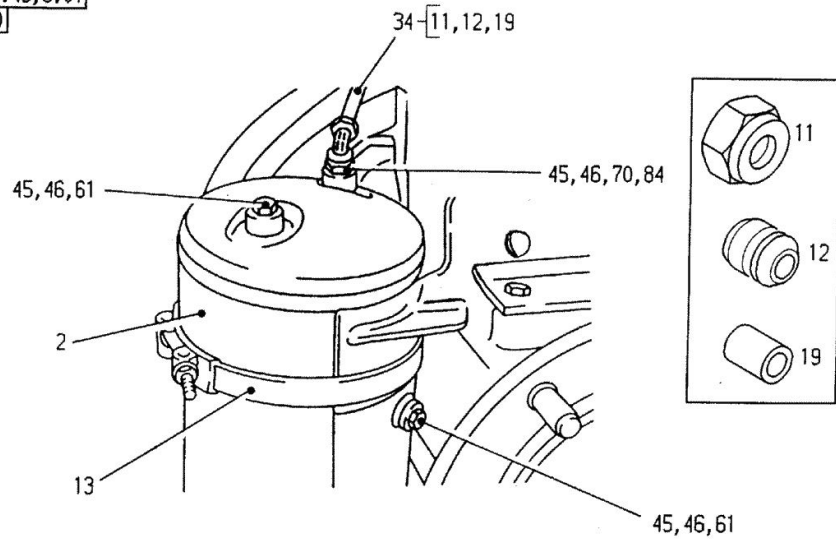

Section: BRAKE

AIR RESERVOIR LEFT

DEUTZ FAHR LUFTBEHAELTER
AIR TANK
RESERVOIR D'AIR
BOTELLA DE AIRE

LINKS
LEFTHAND
GAUCHE
IZQUERDA

2007-55 0504 7549

4.70-6.45,6.01
80-150

2

5482/5492/5493/6317
6801-6804

Fig.	P/n	QTY	Name
Notes: [AGROTRON 106]			
2	04414694	2	tank
11	01179539	2	nut CL 12 H310 H 003105- CL12 -STF55 -A3C GE WAXED
12	01116637	2	ring H 003107-G S12-ST
13	04414719	2	stop
19	01173175	2	stop H 003111-B 12X 9 -MS
34	04335178	2	pipng
45	02523701	12	ring
46	02523700	12	ring
61	01118979	3	plug m22x1,5 d7604 DIN 007604-AM22X1,5 -ST-ZNPHR F
70	01143570	5	pipe fitting m 22 x 1.5 H 003132-F12 M22X1,5-ST-A4C
84	01144813	2	pipe fitting T DIN 003944-L12-ST- NBR-A4C