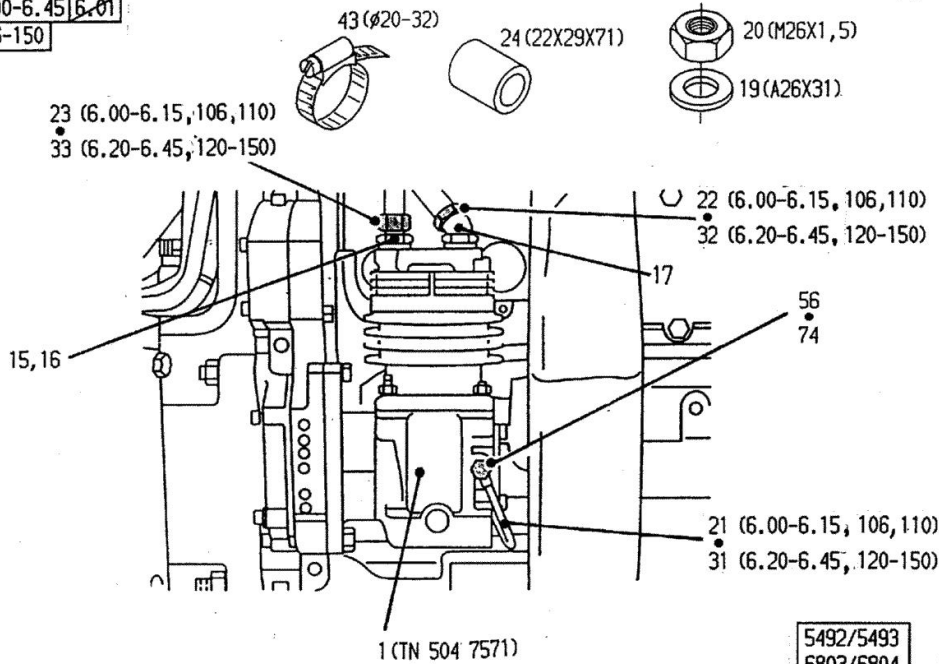

Section: BRAKE
AIR COMPRESSOR

Fig.	P/n	QTY	Name

Notes:
[AGROTRON 106]

1	05047571		air compressor ☞ 13.55.20000
15	04400541	2	ring
16	01179535	1	pipe fitting m 26x1,5/15 H 003132- M26X1,5X15-A4C
19	01118760	4	gasket 26x31 DIN 007603-A 26 X 31 -CU
20	01123544	1	nut m 26 p.1.5 DIN 074305-M26X1,5-A4C
21	04414731	1	tube
22	04414726	1	pipng
23	04418069	1	tube
24	01175630	1	sleeve 22x29x71 H 003407-B1- 22X 29X 71
31	04414757	1	pipng
32	04414766	1	pipng
33	04418070	1	pipng
43	01133514	3	clamp Ø 20/32 DIN 003017AL 20- 32 -W1
56	01178939	4	oil seal H 002905-U 10,7X16 X1,5 -W1
74	01153236	2	screw H 003102-D 6 M-ST

DEUTZ FAHR
LUFTKOMPRESSOR
AIR COMPRESSOR
COMPRESSEUR D'AIR
COMPRESOR

2007-55 0504 7545

6.00-6.45 | 6.01
106-150