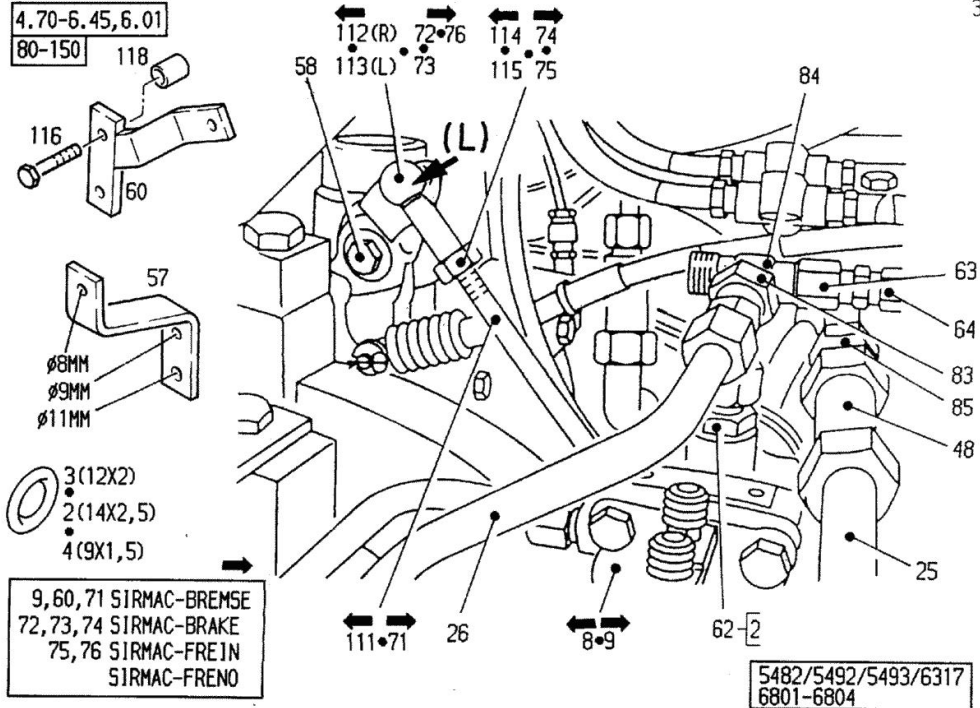

2007-55 0504 7546

4.70-6.45, 6.01

80-150

2

5482/5492/5493/6317  
6801-6804

Fig.	P/n	QTY	Name
<b>Notes:</b> [AGROTRON 106]			
3	01173907	2	oil seal H 002927- 12 X 2 -NBR-1-70
4	01162327	1	ring H 002927- 13 X 2 -FPM-1-70
7	04398756	1	valve ☞ 04398756
23	04418069	1	tube
24	04424694	1	pipng
33	04418070	1	pipng
44	01179536	3	pipe fitting H 3132 H 003132- M22X1,5X15-A4C
45	02523701	12	ring
46	02523700	12	ring
47	04418067	1	tube
102	04424695	1	pipng

Section: BRAKE

LINKAGE

2007-55 0504 7550

4.70-6.45,6.01  
80-150

Fig.	P/n	QTY	Name
<b>Notes:</b> [AGROTRON 106]			
2	01179568	1	oil seal H 002927- 14 X 2,5 -NBR-2-70
3	01173907	2	oil seal H 002927- 12 X 2 -NBR-1-70
4	02371264	2	oil seal H 002927- 9 X 1,5 -NBR-1-70
8	04414589	1	valve
9	04419935	1	valve ☞ 04419935
25	04418063	1	tube
26	04418064	1	pipng
48	01127372	2	pipe fitting 1 15 d3908 H 003131-DL 15-ST-A4C
57	04414739	1	lever
58	01112307	1	screw m 8 p.1.25 x 15, d933 ISO 004017-M 8 X 16 - 8.8-A4C
60	04424230.4	1	lever
62	04389936.4	2	vent m 16 p.1.5 - m 18 p.1.5
63	01180554	1	pipe fitting H 003118-DKO-L12- 6-ST- NBR-A 4C
64	04400542	1	pipe fitting
71	04419927	1	rod
72	04419928	1	stop
73	04422707	1	joint
74	01127079	1	nut m 6 dx/rh/re ISO 004032-M 6 -10-A4C
75	01112818	1	nut ISO 004032-M 6 LH - 8
76	01120997	1	pin DIN 071805-S10 -A4C
83	01144831	2	pipe fitting T DIN 003943-L12-ST- NBR-A4C
84	01144813	2	pipe fitting T DIN 003944-L12-ST- NBR-A4C
85	01180609	1	insert H 003118-DKO-L15-12-ST- NBR-A 4C
111	04418399	1	rod
112	04419000	1	joint
113	04419001	1	joint