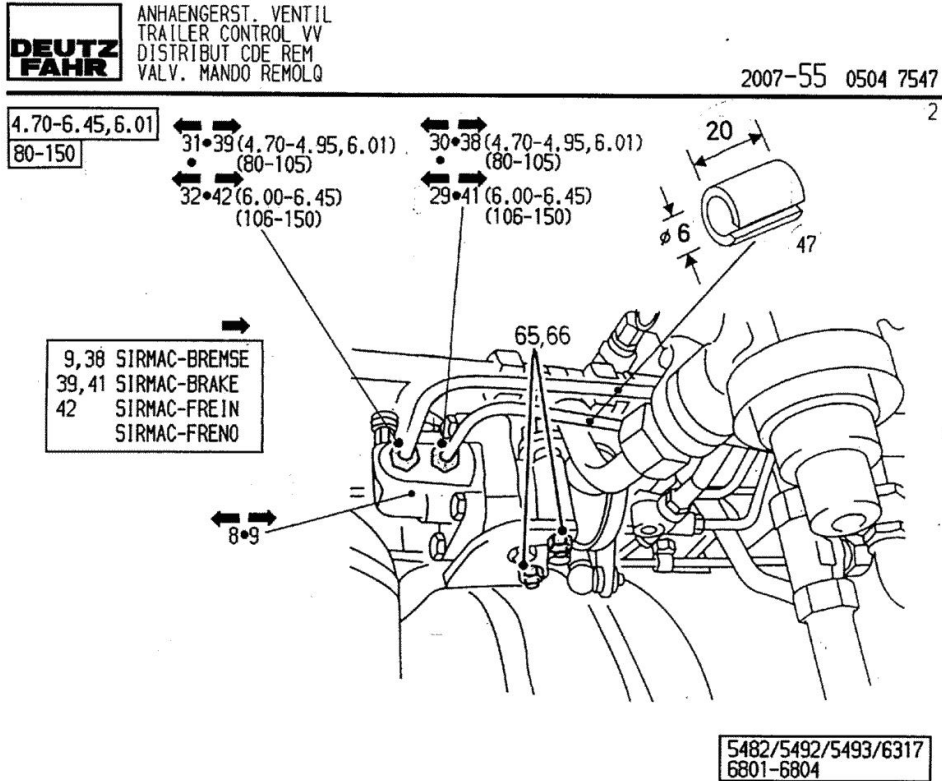

Notes:  
[AGROTRON 106]

1	04414745.4	1	air compressor
10	04419737	1	head gasket
11	04419738	1	ring
12	04419739	1	piston ring set
13	04419740	1	spare parts kit
14	04419741	1	thin plate
15	04419742	1	engine head
16	04419743	1	valve
22	04195877	1	drive sprocket
23	01171114	1	ring
			H 002927-120 X 3,15 -MVQ-1-50
24	01121798	1	nut b 20 d74361
			DIN 074361-B20 - 8
25	01124832	3	screw m10x35 d933-10
			DIN 000933-M10 X 35 - 10.9-A4
			C

2007-55 0504 7546

4.70-6.45, 6.01

80-150

2

5482/5492/5493/6317  
6801-6804

Fig.	P/n	QTY	Name
<b>Notes:</b> [AGROTRON 106]			
3	01173907	2	oil seal H 002927- 12 X 2 -NBR-1-70
4	01162327	1	ring H 002927- 13 X 2 -FPM-1-70
7	04398756	1	valve ☞ 04398756
23	04418069	1	tube
24	04424694	1	pipng
33	04418070	1	pipng
44	01179536	3	pipe fitting H 3132 H 003132- M22X1,5X15-A4C
45	02523701	12	ring
46	02523700	12	ring
47	04418067	1	tube
102	04424695	1	pipng

Section: BRAKE

**TRAILER SOCKET-OUTLET VALVE**

Fig.	P/n	QTY	Name
------	-----	-----	------

Notes:  
[AGROTRON 106]

8	04414589	1	valve
9	04419935	1	valve ☞ 04419935
29	04414749	1	pipng
30	04414723	1	tube
31	04414724	1	tube
32	04414750	1	pipng
38	04419936	1	pipng
39	04419937	1	pipng
41	04419938	1	pipng
42	04419939	1	pipng
47	01216315	3	rubber plug
65	01112362	2	screw m 8 x 55, d933 ISO 004017-M 8 X 55 - 8.8-GES BLACK
66	01112824	5	nut m 8, d934 ISO 004032-M 8 - 8-A4C