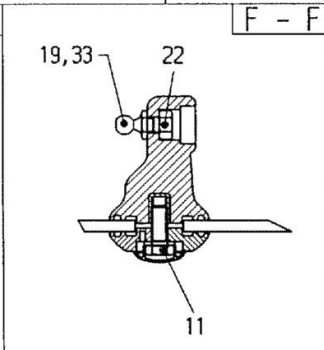

KNOCKOUT WINDOW FRONT

Fig.	P/n	QTY	Name

DIN 000933-M 8 X 20 - 8.8-A2C

AUSSTELLFENSTER
VENT WINDOW
VITRE RELEVABLE
VENTANA GRADUABLE
VORN
FRONT
AVANT
DELANTE

2005-37 0504 7079

4.70-6.45,6.01
230/260
160-200
80-150

5332