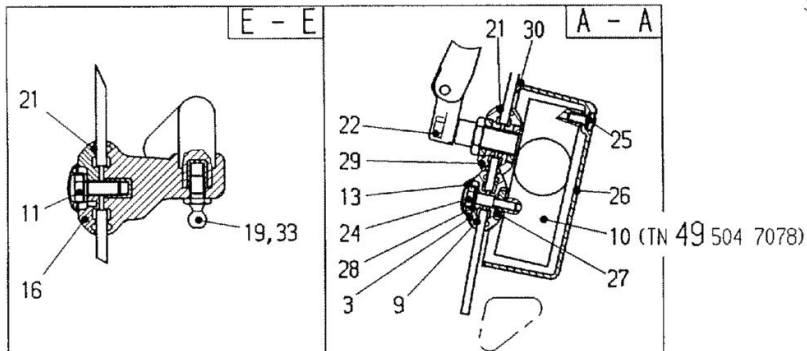

2005-37 0504 7079

4.70-6.45,6.01  
230/260  
160-200  
80-150

Fig.	P/n	QTY	Name
------	-----	-----	------

Notes:  
[AGROTRON 115]

3	04411716	4	washer
4	04415223	1	hinge
5	04415224	1	hinge
6	04411248	1	hinge sx/lh/li
7	04411247	1	hinge dx/rh/re
8	04413797	2	pin
9	01166042	6	ring H 002927- 30 X 3 -NBR-1-60
10	05047078		windscreen wiper ☞ 18.49.20000
11	01144692	2	screw m 8 p.1.25 x 20 DIN 000933-M 8 X 20 Z1-ST- 8- 8-A4C
12	01136452	1	nut vm 8 d980 DIN 000980-VM 8 - 8-A4C GEWAC HST
13	04413793	7	cap
14	04412812	1	knob
16	04412814	4	washer
19	04399070	2	ball joint
21	01166059	6	oil seal 40x3 H 002927- 40 X 3 -NBR-1-60
22	01112824	2	nut m 8, d934 ISO 004032-M 8 - 8-A4C
23	01144712	1	screw DIN 000933-M 8 X 70 Z1-ST- 8- 8-A4C
24	04413809	1	screw
25	04415861	2	screw DIN 007985-M 6X 16 -H-A4C TOR X T30
26	04412044	1	cover
27	04413808	1	washer 6.5x20x5
28	01151019	5	washer 8.4 DIN 000125- 8,4-200HV
29	04413223	2	washer
30	04414610	1	gasket
32	01155120	2	washer DIN 006799- 6-A4C
33	04415239	2	shock absorber
34	04418656	2	screw

4.70-6.45, 6.01 | 80-150  
 160-200 | 230/260

4

5332

Fig.	P/n	QTY	Name
<b>Notes:</b>			
[AGROTRON 115]			
2	04418838	2	ball joint
3	04412815	1	support
4	04413811	2	screw m 6 p.1.0 x 16 DIN 007985-M 6X 16-Z1-4.8-H-A 4C-TORX T30
5	04413789	1	cap
6	04413793	2	cap
8	01107110	2	washer 13.5 DIN 000125-A13 -140HV-A4C
11	01144692	2	screw m 8 p.1.25 x 20 DIN 000933-M 8 X 20 Z1-ST- 8- 8-A4C