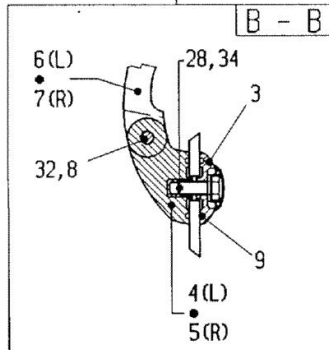

KNOCKOUT WINDOW FRONT

Fig.	P/n	QTY	Name

DIN 000933-M 8 X 20 - 8.8-A2C

AUSSTELLFENSTER
VENT WINDOW
VITRE RELEVABLE
VENTANA GRADUABLE
VORN
FRONT
AVANT
DELANTE

2005-37 0504 7079

4.70-6.45,6.01
230/260
160-200
80-150

5332