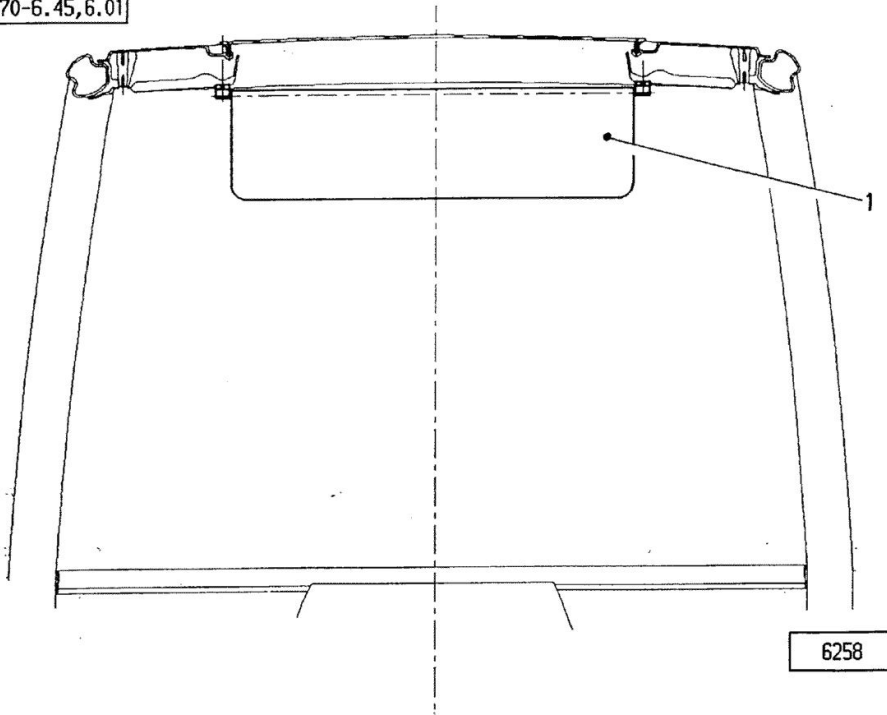

SUN VISOR FRONT WINDSCREEN

Fig.	P/n	QTY	Name

Notes:
[AGROTRON 115]

1	04414810	1	canopy

SONNENBLLENDE
SUN VISOR
PARE-SOLEIL
PARASOL

FRONTSCHIEBE
WINDSCREEN
PARE-BRISE
PARABRISAS

2005-37 0504 7573

0

4.70-6.45,6.01