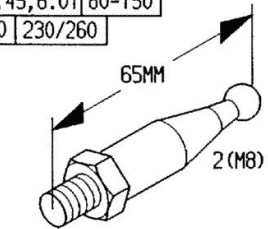

2005-37 0504 7079

4.70-6.45,6.01  
230/260  
160-200  
80-150

Fig.	P/n	QTY	Name
------	-----	-----	------

Notes:  
[AGROTRON 115]

3	04411716	4	washer
4	04415223	1	hinge
5	04415224	1	hinge
6	04411248	1	hinge sx/lh/li
7	04411247	1	hinge dx/rh/re
8	04413797	2	pin
9	01166042	6	ring H 002927- 30 X 3 -NBR-1-60
10	05047078		windscreen wiper ☞ 18.49.20000
11	01144692	2	screw m 8 p.1.25 x 20 DIN 000933-M 8 X 20 Z1-ST- 8- 8-A4C
12	01136452	1	nut vm 8 d980 DIN 000980-VM 8 - 8-A4C GEWAC HST
13	04413793	7	cap
14	04412812	1	knob
16	04412814	4	washer
19	04399070	2	ball joint
21	01166059	6	oil seal 40x3 H 002927- 40 X 3 -NBR-1-60
22	01112824	2	nut m 8, d934 ISO 004032-M 8 - 8-A4C
23	01144712	1	screw DIN 000933-M 8 X 70 Z1-ST- 8- 8-A4C
24	04413809	1	screw
25	04415861	2	screw DIN 007985-M 6X 16 -H-A4C TOR X T30
26	04412044	1	cover
27	04413808	1	washer 6.5x20x5
28	01151019	5	washer 8.4 DIN 000125- 8,4-200HV
29	04413223	2	washer
30	04414610	1	gasket
32	01155120	2	washer DIN 006799- 6-A4C
33	04415239	2	shock absorber
34	04418656	2	screw

4.70-6.45, 6.01 | 80-150  
 160-200 | 230/260

4

5332

Fig.	P/n	QTY	Name
<b>Notes:</b>			
[AGROTRON 115]			
2	04418838	2	ball joint
3	04412815	1	support
4	04413811	2	screw m 6 p.1.0 x 16 DIN 007985-M 6X 16-Z1-4.8-H-A 4C-TORX T30
5	04413789	1	cap
6	04413793	2	cap
8	01107110	2	washer 13.5 DIN 000125-A13 -140HV-A4C
11	01144692	2	screw m 8 p.1.25 x 20 DIN 000933-M 8 X 20 Z1-ST- 8- 8-A4C