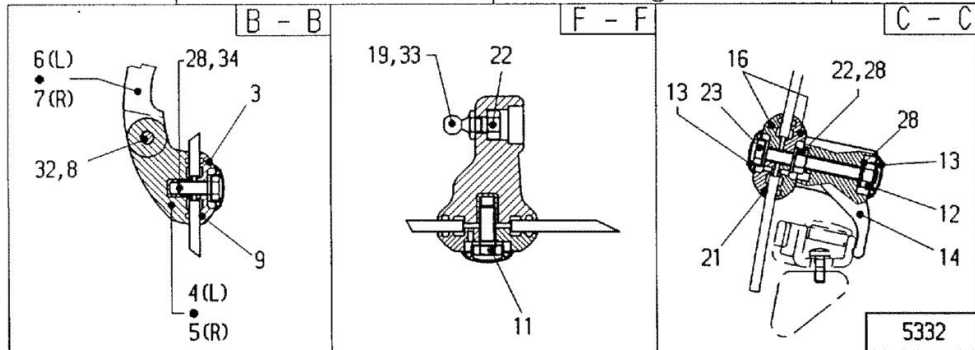

2005-37 0504 7079

4.70-6.45,6.01  
230/260  
160-200  
80-150

Fig.	P/n	QTY	Name
------	-----	-----	------

Notes:  
[AGROTRON 115]

3	04411716	4	washer
4	04415223	1	hinge
5	04415224	1	hinge
6	04411248	1	hinge sx/lh/li
7	04411247	1	hinge dx/rh/re
8	04413797	2	pin
9	01166042	6	ring H 002927- 30 X 3 -NBR-1-60
10	05047078		windscreen wiper ☞ 18.49.20000
11	01144692	2	screw m 8 p.1.25 x 20 DIN 000933-M 8 X 20 Z1-ST- 8- 8-A4C
12	01136452	1	nut vm 8 d980 DIN 000980-VM 8 - 8-A4C GEWAC HST
13	04413793	7	cap
14	04412812	1	knob
16	04412814	4	washer
19	04399070	2	ball joint
21	01166059	6	oil seal 40x3 H 002927- 40 X 3 -NBR-1-60
22	01112824	2	nut m 8, d934 ISO 004032-M 8 - 8-A4C
23	01144712	1	screw DIN 000933-M 8 X 70 Z1-ST- 8- 8-A4C
24	04413809	1	screw
25	04415861	2	screw DIN 007985-M 6X 16 -H-A4C TOR X T30
26	04412044	1	cover
27	04413808	1	washer 6.5x20x5
28	01151019	5	washer 8.4 DIN 000125- 8,4-200HV
29	04413223	2	washer
30	04414610	1	gasket
32	01155120	2	washer DIN 006799- 6-A4C
33	04415239	2	shock absorber
34	04418656	2	screw