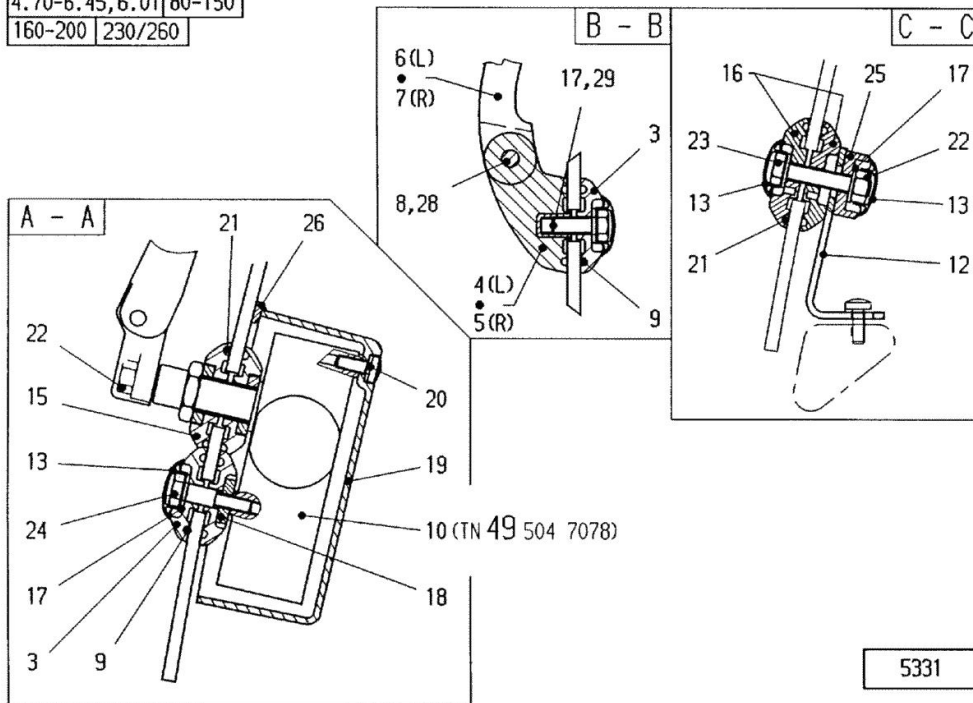

3	04411716	4	washer
4	04411248	1	hinge sx/lh/li
5	04411247	1	hinge dx/rh/re
6	04415223	1	hinge
7	04415224	1	hinge
8	04413797	2	pin
9	01166042	6	ring H 002927- 30 X 3 -NBR-1-60
10	05047078		windscreen wiper ☞ 18.49.20000
12	04413788	1	bearing
13	04413793	5	cap
15	04413223	2	washer
16	04412814	4	washer
17	01151019	4	washer 8.4 DIN 000125- 8,4-200HV
18	04413808	1	washer 6.5x20x5
19	04412044	1	cover
20	04415861	2	screw DIN 007985-M 6X 16 -H-A4C TOR X T30
21	01166059	6	oil seal 40x3 H 002927- 40 X 3 -NBR-1-60
22	01112824	2	nut m 8, d934 ISO 004032-M 8 - 8-A4C
23	01144809	1	screw ISO 004017-M 8 X 40 - 8.8-A4C *
24	04413809	1	screw
25	04414994	1	washer
26	04414610	1	gasket
28	01155120	2	washer DIN 006799- 6-A4C
29	04418656	2	screw DIN 000933-M 8 X 20 - 8.8-A2C

2005-37 0504 7079

4.70-6.45,6.01  
230/260  
160-200  
80-150

Fig.	P/n	QTY	Name
------	-----	-----	------

Notes:  
[AGROTRON 115]

3	04411716	4	washer
4	04415223	1	hinge
5	04415224	1	hinge
6	04411248	1	hinge sx/lh/li
7	04411247	1	hinge dx/rh/re
8	04413797	2	pin
9	01166042	6	ring H 002927- 30 X 3 -NBR-1-60
10	05047078		windscreen wiper ☞ 18.49.20000
11	01144692	2	screw m 8 p.1.25 x 20 DIN 000933-M 8 X 20 Z1-ST- 8- 8-A4C
12	01136452	1	nut vm 8 d980 DIN 000980-VM 8 - 8-A4C GEWAC HST
13	04413793	7	cap
14	04412812	1	knob
16	04412814	4	washer
19	04399070	2	ball joint
21	01166059	6	oil seal 40x3 H 002927- 40 X 3 -NBR-1-60
22	01112824	2	nut m 8, d934 ISO 004032-M 8 - 8-A4C
23	01144712	1	screw DIN 000933-M 8 X 70 Z1-ST- 8- 8-A4C
24	04413809	1	screw
25	04415861	2	screw DIN 007985-M 6X 16 -H-A4C TOR X T30
26	04412044	1	cover
27	04413808	1	washer 6.5x20x5
28	01151019	5	washer 8.4 DIN 000125- 8,4-200HV
29	04413223	2	washer
30	04414610	1	gasket
32	01155120	2	washer DIN 006799- 6-A4C
33	04415239	2	shock absorber
34	04418656	2	screw