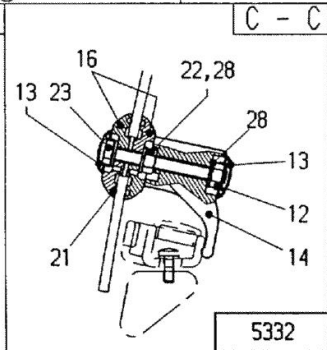

KNOCKOUT WINDOW FRONT

Fig.	P/n	QTY	Name

DIN 000933-M 8 X 20 - 8.8-A2C

AUSSTELLFENSTER
VENT WINDOW
VITRE RELEVABLE
VENTANA GRADUABLE
VORN
FRONT
AVANT
DELANTE

2005-37 0504 7079

4.70-6.45,6.01
230/260
160-200
80-150

5332