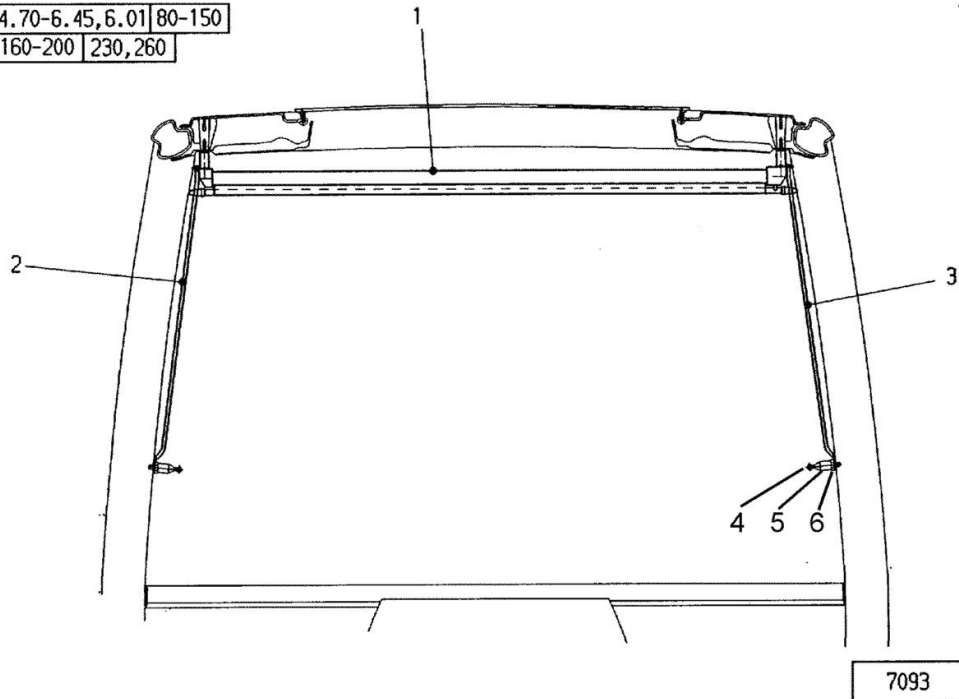

SUN BLIND FRONT WINDSCREEN

Fig.	P/n	QTY	Name

Notes:
[AGROTRON 115]

1	04424996	1	roll-up sun-shade
2	04424994	1	rod sx/lh/li
3	04424995	1	rod dx/rh/re
4	04418838	1	ball joint
5	04345439	1	spacer
6	01107101	1	washer 8.4

DEUTZ FAHR SONNENBLENDROLLO FRONTSCHEIBE
ROLLER BLIND WINDSCREEN
ROUL PARE-SOLEIL PARE-BRISE
PERSJANA ANTISOLAR PARABRISAS

2005-37 0504 7574

4.70-6.45, 6.01 | 80-150 | 3
160-200 | 230, 260