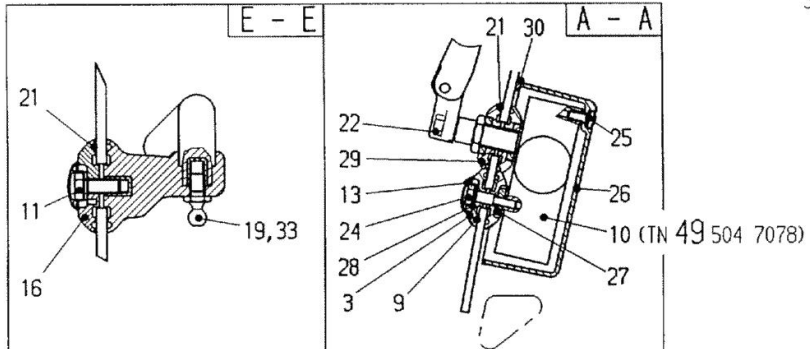

KNOCKOUT WINDOW FRONT

Fig.	P/n	QTY	Name

DIN 000933-M 8 X 20 - 8.8-A2C

AUSSTELLFENSTER
VENT WINDOW
VITRE RELEVABLE
VENTANA GRADUABLE
VORN
FRONT
AVANT
DELANTE

2005-37 0504 7079

4.70-6.45,6.01
230/260
160-200
80-150

5332