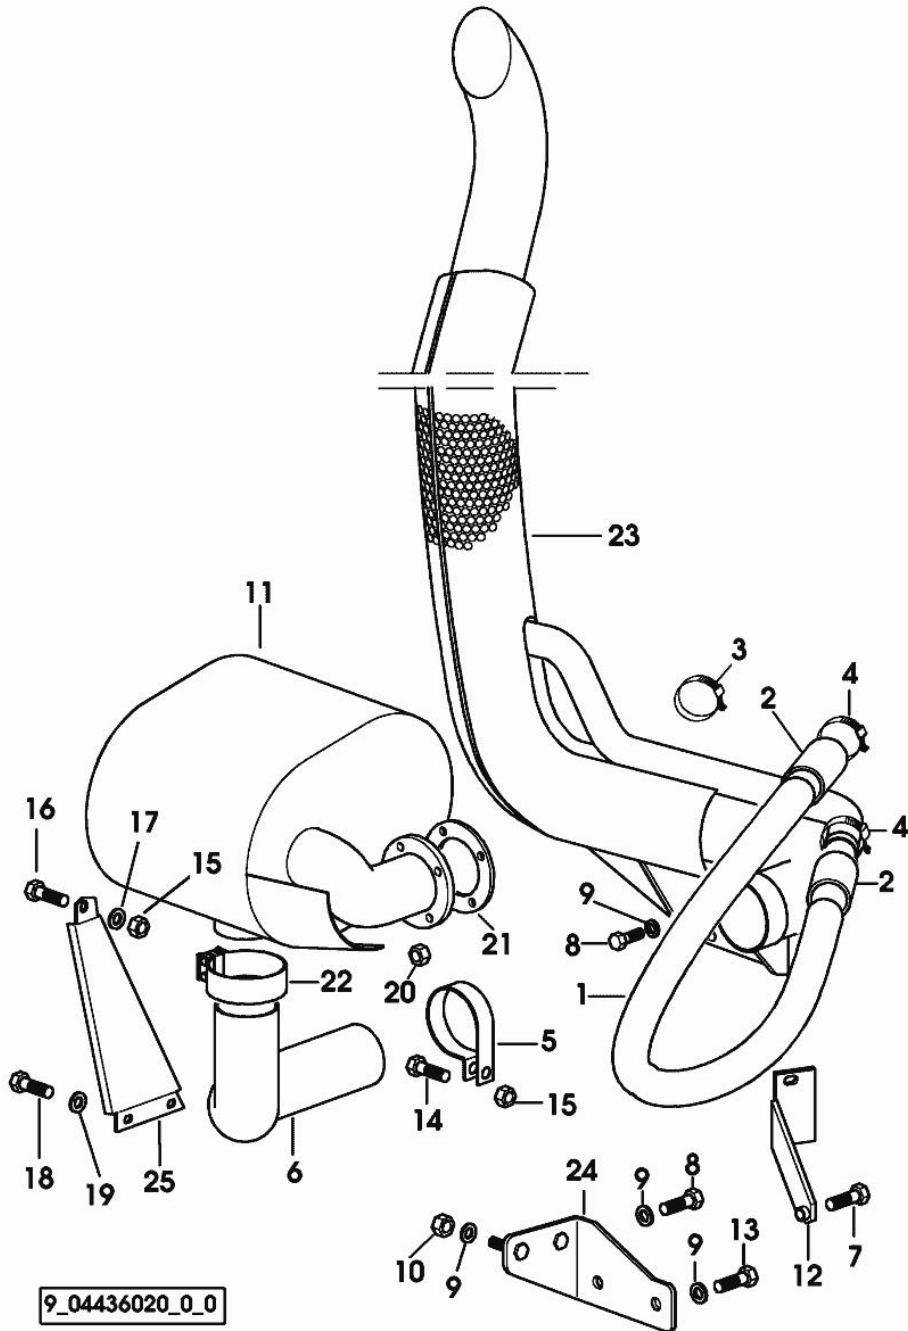

Section: ENGINE

**EXHAUST SILENCER**

Fig.	P/n	QTY	Name
------	-----	-----	------

**Notes:**

[AGROTRON 120 MK3]

1	04436015	1	tube
2	04436014	2	sleeve
3	01173952	1	band
4	01173969	4	clamp 32-50
5	04422728	1	fascia
6	04436010	1	manifold
7	01111308	1	screw m 10 x 50
8	01112538	4	screw m 12 x 35, d933
9	01174738	7	flat washer 12.5x26x6
10	01112858	2	nut m 12, d934
11	04436007	1	silencer
12	04437930	1	bracket
13	01112554	1	screw m 12 x 45
14	01112429	2	screw m 10 x 30, d933
15	01102659	3	nut m 10, d934
16	01112407	2	screw m 10 x 20, d933
17	01140501	1	washer 10.5
18	01112307	2	screw m 8 p.1.25 x 15, d933
19	01151019	2	washer 8.4
20	01144673	4	nut
21	04209203	1	gasket
22	04427255	1	clamp
23	04436011.4	1	tube
24	04437932	1	bracket
25	04427269	1	console

Section: ENGINE

**FILEX COUPLING**

Fig.	P/n	QTY	Name
------	-----	-----	------

**Notes:**

[AGROTRON 120 MK3]

1	04415695.4	1	flex coupling
1.2	01103734	8	screw m8x55 d931-10
1.3	01107548	8	washer 8.4

9\_04415694\_0\_0