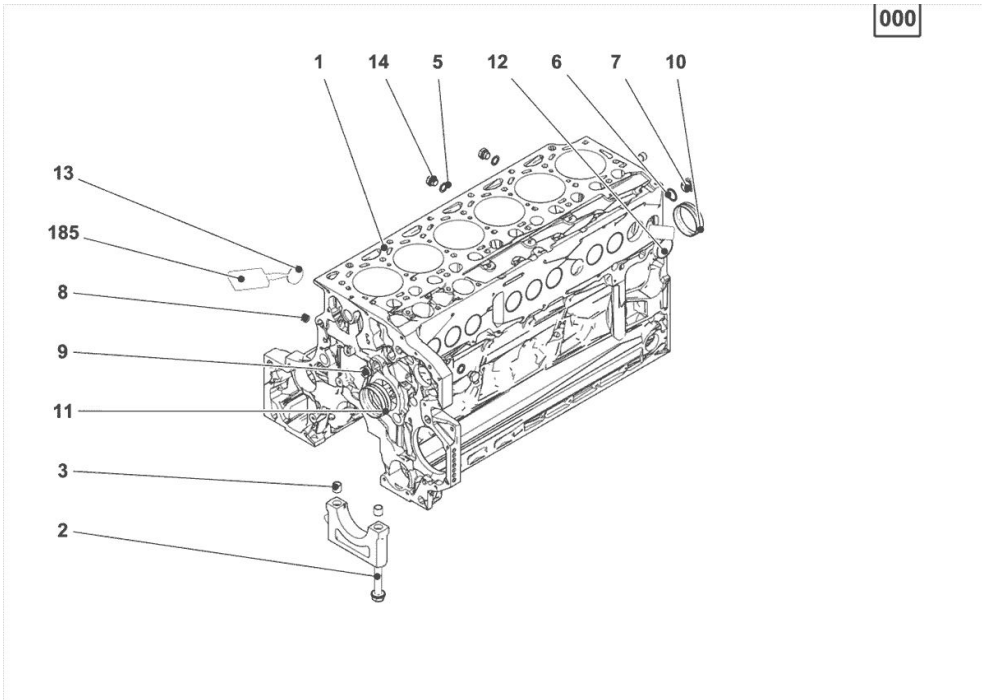

1	04600334	1	crankcase MIT POS.... (2,3,5-14)
2	04254240	14	screw 50 Nm , 90° , 90°
3	04160764	14	bushing
5	01148836	2	oil seal DIN 7603 -D14X20-CU-VERZINNT
6	01148863	1	rubber plug DIN 7603 -D22X27-CU-VERZINNT
7	04292706	1	plug 80 Nm
8	01182031	2	screw 35 Nm H 2812 -906-M14X1,5-ST-A3C-LOCTITE506
9	04226536	1	bottom 30 Nm
10	04507244	6	bushing
11	04507765	1	bushing
12	01148032	9	cover DIN 443 -A45-ZNPHR
13	01148031	6	plug DIN 443 -A36-ZNPHR
14	01100940	2	screw 35 Nm DIN 7604 -AM14X1,5-ST-A4C
185	01319910	1	guard