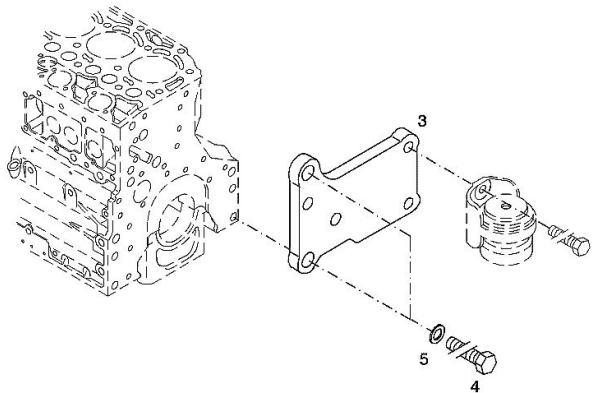

ACCESSORIES

Fig.	P/n	QTY	Name

Notes:
[AGROTRON 7200 ST]

Engine serial number:

- 11391361 11427262 11460872 11509189 11509190 11509191 11509192 11509193 11509194 11509195 11509196
- 11509197 11509198 11510624 11510625 11510626 11510627 11510628 11510629 11510630 11510631 11510632
- 11510633 11510634 11510635 11510636 11510637 11510638 11510639 11510640 11510641 11510642 11510643
- 11510644 11510645 11510646 11510647 11510648 11510649 11510650 11510651 11510652 11510653 11510654
- 11510655 11510656 11510657 11510658 11510659 11510660 11510661 11510662 11510663 11516358 11516359
- 11516360 11516361 11516362 11516363 11516364 11516365 11516366 11516367 11516595 11516596 11516597
- 11516598 11516599 11516600 11516601 11516602 11516603 11516604 11522226 11522227 11522228 11522229
- 11522230 11522231 11522232 11522233 11522234 11522235 11522422 11522423 11522424 11522425 11522426
- 11522427 11522428 11522429 11522430 11522431 11525112 11525113 11525114 11525115 11525116 11525117
- 11525118 11525119 11525120 11525121 11525140 11525141 11525142 11525143 11525144 11525145 11525146
- 11525147 11525148 11525149 11525164 11525165 11525166 11525167 11525168 11525169 11525170 11525171
- 11525172 11525173

006 ©

3	04288659	1	support
4	01148261	2	screw ISO 4017 -M16X40-10.9-ZNAL-A
5	01181400	2	washer H 2308 -18X25X1,5-A4C