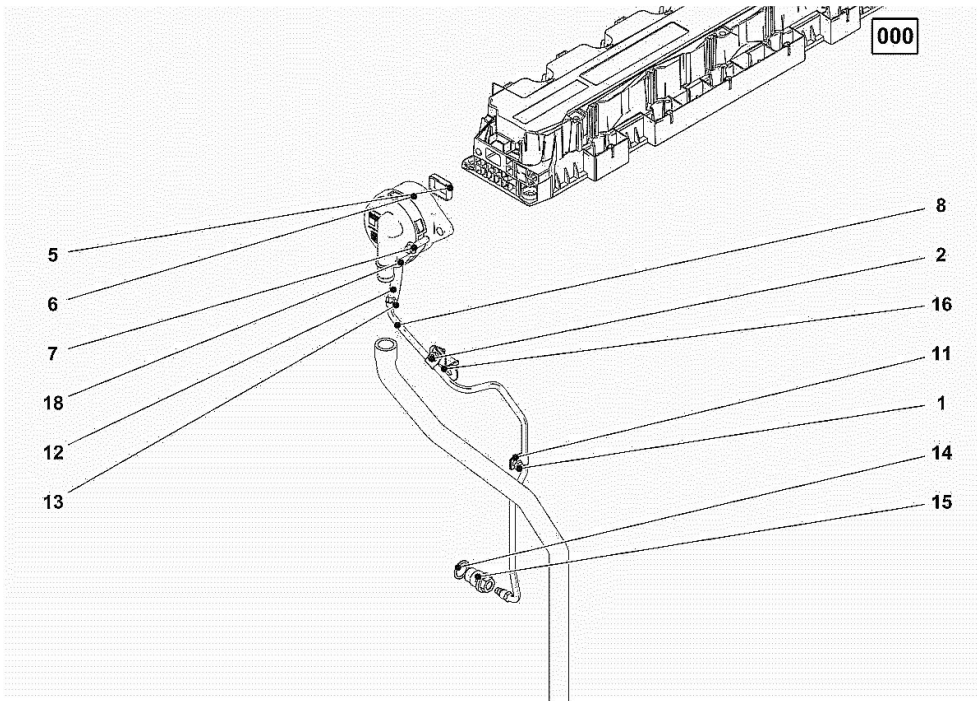

Section: B0 - ENGINE
CRANKCASE BREATHER

Fig.	P/n	QTY	Name

Notes:
[AGROTRON 7200 ST]

Engine serial number:

11391361 11427262 11460872 11509189 11509190 11509191 11509192 11509193 11509194 11509195 11509196
11509197 11509198 11510624 11510625 11510626 11510627 11510628 11510629 11510630 11510631 11510632
11510633 11510634 11510635 11510636 11510637 11510638 11510639 11510640 11510641 11510642 11510643
11510644 11510645 11510646 11510647 11510648 11510649 11510650 11510651 11510652 11510653 11510654
11510655 11510656 11510657 11510658 11510659 11510660 11510661 11510662 11510663 11516358 11516359
11516360 11516361 11516362 11516363 11516364 11516365 11516366 11516367 11516595 11516596 11516597
11516598 11516599 11516600 11516601 11516602 11516603 11516604 11522226 11522227 11522228 11522229
11522230 11522231 11522232 11522233 11522234 11522235 11522422 11522423 11522424 11522425 11522426
11522427 11522428 11522429 11522430 11522431 11525112 11525113 11525114 11525115 11525116 11525117
11525118 11525119 11525120 11525121 11525140 11525141 11525142 11525143 11525144 11525145 11525146
11525147 11525148 11525149 11525164 11525165 11525166 11525167 11525168 11525169 11525170 11525171
11525172 11525173 22000279

1	01181442	1	screw m6x12 13 Nm EN 1662 -F-M6X12-10.9-ZNAL-A
2	01181433	1	screw 13 Nm EN 1662 -F-M8X20-LG2,5-10.9-ZNAL-A
5	04298547	1	rubber plug
6	04905110	1	breather WITH POS.... (5)
7	01181432	2	screw m8x30 21 Nm EN 1662 -F-M8X30-10.9-ZNAL-A
8	04504866	1	tube WITH POS.... 11-13 20 Nm
11	02144961	2	fascia
12	04291246	1	rubber tube H 3407 -F8X14X72-EAM/ARAMID/EAM
13	01182878	1	fascia H 3461 -F-13,0/8
14	01118737	1	oil seal 22 x 27 DIN 7603 -A22X27-CU
15	04505853	1	pipe union 80 Nm
16	04504828	1	support
18	01182878	1	fascia H 3461 -F-13,0/8