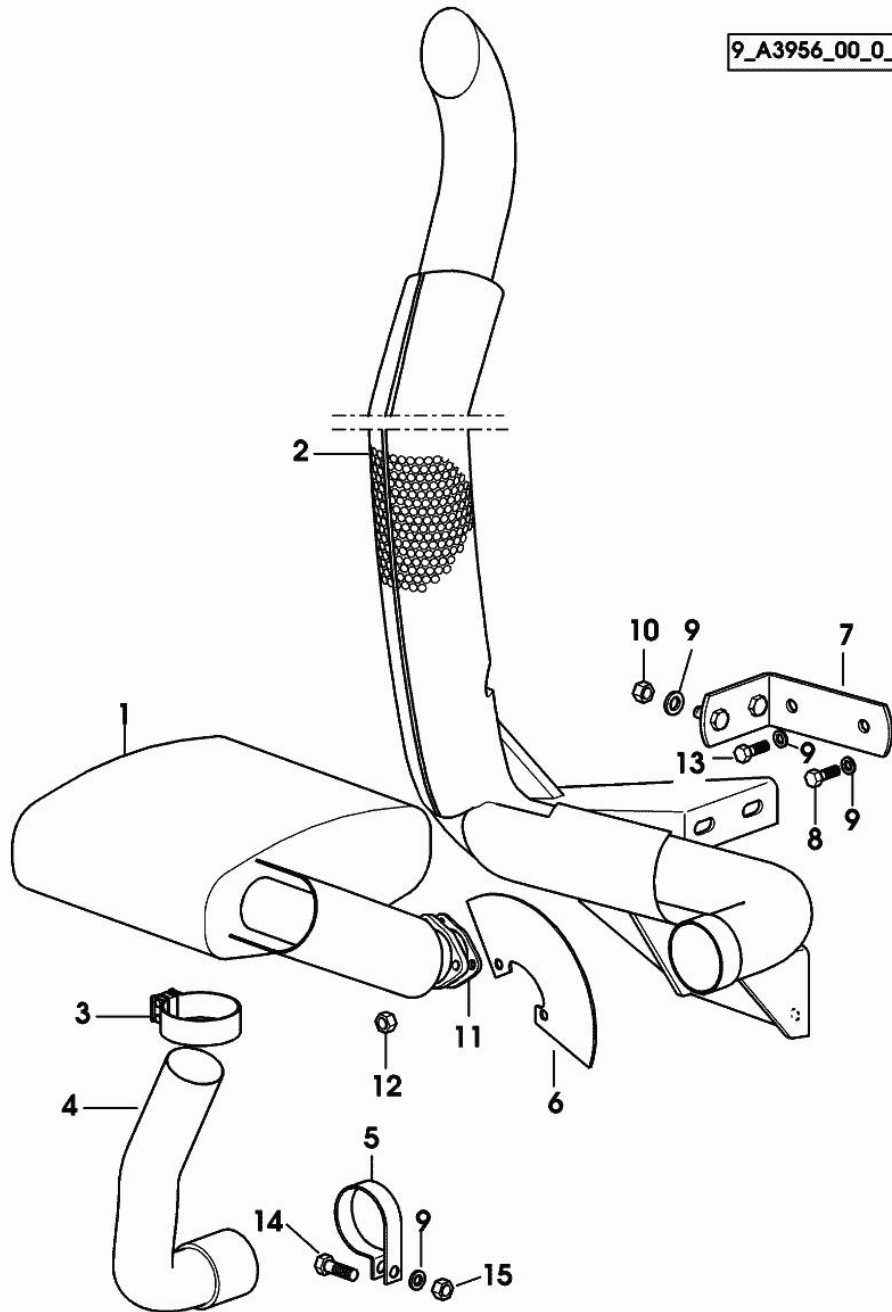

Section: ENGINE

EXHAUST SILENCER

9_A3956_00_0_0

Fig.	P/n	QTY	Name
------	-----	-----	------

Notes:
[AGROTRON 80 MK3]

1	04425370	1	silencer
2	04450964.4	1	tube
3	04427254	1	bracket
4	04425365	1	manifold
5	04422728	1	fascia
6	04425383	1	plate
7	04437931	1	shim
8	01112538	3	screw m 12 x 35, d933
9	01174738	6	flat washer 12.5x26x6
10	01112858	2	nut m 12, d934
11	04172446	1	gasket
12	01138774	3	nut m 8
13	01112554	1	screw m 12 x 45
14	01112429	1	screw m 10 x 30, d933
15	01102659	1	nut m 10, d934

1	04203968	1	sprayer nozzle
---	----------	---	----------------

001 ©

Section: ENGINE

FASTENINGS

Fig.	P/n	QTY	Name
------	-----	-----	------

Notes:

[AGROTRON 80 MK3]

Engine serial number:

3	04250475	1	gasket
4	01143362	13	screw EN 001662-F-M 8 X 35- 10.9-A4C
5	01181406	1	bushing H 002341-B11X 8-FE/ZN12C*

002 ©

FILLER CAP

Fig.	P/n	QTY	Name
------	-----	-----	------

Notes:
[AGROTRON 80 MK3]

Engine serial number:

000 ©

1	01180286	1	plug H 002875-B2-OL 40-166X4-130X12
---	----------	---	--

OIL FILLER NECK

Fig.	P/n	QTY	Name
------	-----	-----	------

Notes:

[AGROTRON 80 MK3]

Engine serial number:

738056 738057 738058 754466 762511 765753 767259 767260 767261 767521 767522 768350 770267 770268 773726
 775228 776447 776448 776449 778092 783736 783737 783738 783739 784444 784445 784446 788367 788368 794243
 794244 794245 794246 794993 794994 794995 801821 801822 801823 801824 801825 815619 815620 815621 817379
 817380 817381 867432 867433 867434 867435 867436 867437 867438 867439