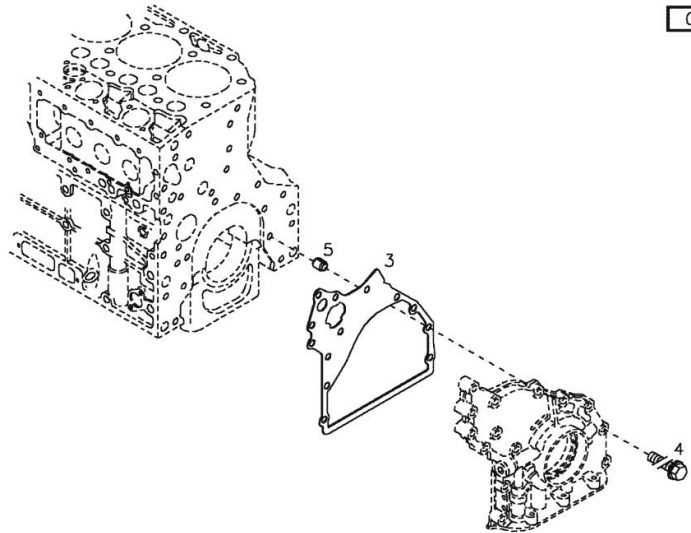

1	04203968	1	sprayer nozzle
---	----------	---	----------------

001 ©

Section: ENGINE

FASTENINGS

Fig.	P/n	QTY	Name
------	-----	-----	------

Notes:

[AGROTRON 80 MK3]

Engine serial number:

3	04250475	1	gasket
4	01143362	13	screw EN 001662-F-M 8 X 35- 10.9-A4C
5	01181406	1	bushing H 002341-B11X 8-FE/ZN12C*

002 ©

FILLER CAP

Fig.	P/n	QTY	Name
------	-----	-----	------

Notes:
[AGROTRON 80 MK3]

Engine serial number:

000 ©

1	01180286	1	plug H 002875-B2-OL 40-166X4-130X12
---	----------	---	--

OIL FILLER NECK

Fig.	P/n	QTY	Name
------	-----	-----	------

Notes:

[AGROTRON 80 MK3]

Engine serial number:

738056 738057 738058 754466 762511 765753 767259 767260 767261 767521 767522 768350 770267 770268 773726
 775228 776447 776448 776449 778092 783736 783737 783738 783739 784444 784445 784446 788367 788368 794243
 794244 794245 794246 794993 794994 794995 801821 801822 801823 801824 801825 815619 815620 815621 817379
 817380 817381 867432 867433 867434 867435 867436 867437 867438 867439