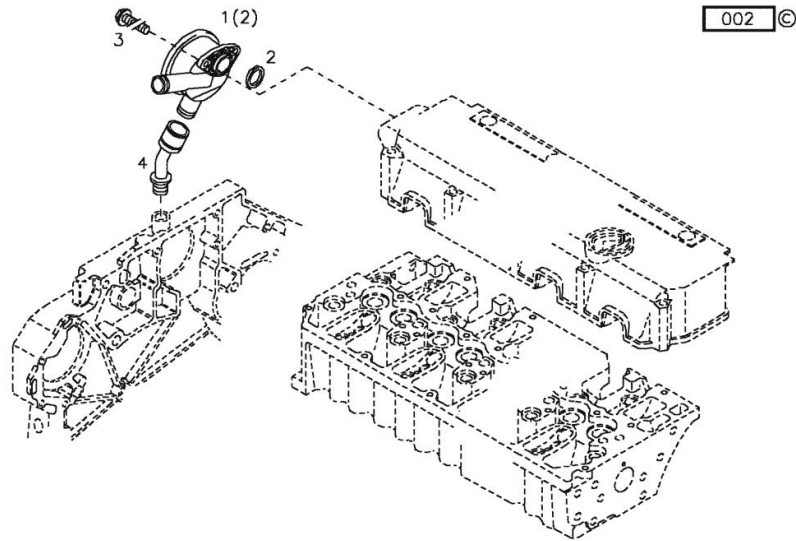

001 ©

1	04198572	1	tube
2	01178750	3	clamp DIN 003021-A- 29X15

CRANKCASE BREATHER

Fig.	P/n	QTY	Name
------	-----	-----	------

Notes:

[AGROTRON 80 MK3]

Engine serial number:

738056 738057 738058 754466 762511 765753 767259 767260 767261 767521 767522 768350 770267 770268 773726
 775228 776447 776448 776449 778092 783736 783737 783738 783739 784444 784445 784446 788367 788368 794243
 794244 794245 794246 794993 794994 794995 801821 801822 801823 801824 801825 815619 815620 815621 817379
 817380 817381 867432 867433 867434 867435 867436 867437 867438 867439