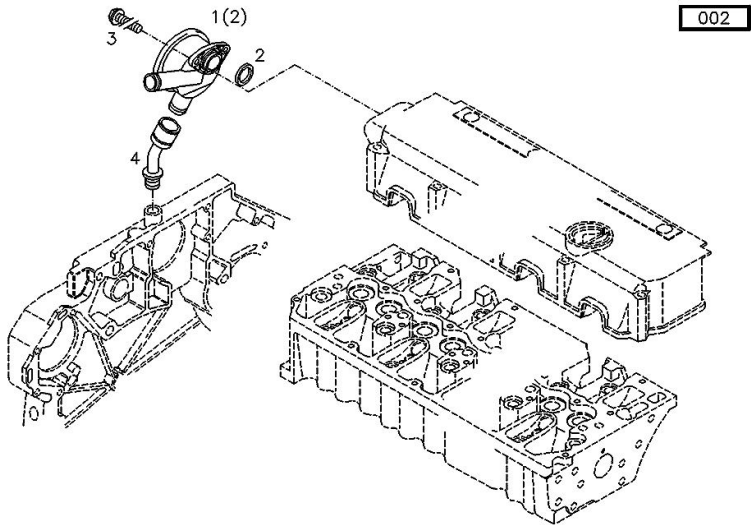

Engine serial number:

10637873	10756593	10765686	10775373	10776044	10776048	10776049	10776051	10776052	10776053	10792398
10792399	10792403	10792409	10792411	10792414	10792415	10792419	10792422	10792423	10793407	10793410
10795354	10795363	10795385	10795389	10798294	10805865	10805869	10805872	10805873	10805874	10807761
10807773	10812842	10812845	10812847	10812848	10812853	10812856	10812857	10813194	10822017	10822020
10825281	10825287	10825294	10825296	10825299	10825949	10830679	10830686	10830687	10830689	10830696
10834152	10835182	10835184	10835185	10836515	10837715	10837718	10837719	10844280	10844281	10844282
10844286	10844287	10844288	10860848	10861227	10862769	10862772	10862773	10862777	10868180	10876202
10876206	10876885	10876896	10876898	10877939	10877941	10877942	10884887	10893470	10893476	10893477
10893479	10893480	10893484	10893508	10893511	10893513	10893516	10893873	10893876	10893878	10894691
10894694	10902232	10903602	10903608	10903637	10912450	10913941	10913943	10913944	10913966	10913970
10923625	10925111	10925136	10929298	10931424	10932252	10932511	10942805	10942806	10942808	10943523
10943526	10956258	10956260	10959409	10961602	10961606	10962173	10964813	10965084	10965086	10965087
10970650	10970652	10972051	10972053	10972055	10973282	10973291	10982699	10982702	10983158	10985543
10989319	11003776	11003781	11003782	11006303	11010395	11011110	11011111	11011112	11012146	11014251
11016480	11018637	11018945	11020649	11024028	11024029	11027540	11035826	11036602	11036604	11037608
11045877	11045880	11045939	11045942	11045945	11047265	11068368	11072441	11072443	11072444	11083025
11083095	11108907	11109715	11110702	11110710	11113400	11114707	11117499	11133026	11136076	11136078
11140647	11143387	11143388	11143390	11143391	11156128	11156349	11156351	11156352	11156354	11158326
11158328	11159385	11159392	11159400	11163155	11163156	11163160	11163161	11163162	11163163	11163164
11163165	11164558	11165138	11165143	11165145	11165153	11165161	11165168	11165169	11165179	11165180
11167466	11168557	11168563	11168565	11168568	11168569	11168570	11168574	11168576	11168579	11168582
11168600	11168803	11168806	11168807	11168824	11168827	11168830	11168834	11168838	11168839	11170862
11172719	11173208	11173209	11173214	11173215	11173226	11173227	11173878	11173882	11175938	11175948
11175952	11175954	11179359	11179362	11181609	11185053	11185058	11185062	11185063	11185874	11188509
11188512	11188520	11188525	11188527	11188560	11190462	11190469	11190474	11190532	11191001	11192800
11192809	11193574	11193647	11197114	11197121	11197127	11197142	11197346	11197354	11204512	11204516
11204530	11205656	11205667	11210234	11210243	11210244	11211413	11211420	11211421	11211426	11211434
11211441	11211450	11211452	11211462	11212191						

0507 1876

1	04203321	1	valve WITH POS.... (2)
2	04206233	1	gasket
3	01148431	2	screw - FROM THE MONTH OF ASSEMBLY SEE POS. (B) - UP TO THE MONTH OF ASSEMBLY (A) FROM THE MONTH OF ASSEMBLY A = 09.1995 B = POS. 950 ISO 4762 -M6X20-8.8-ZNAL-A
4	04207290	1	piping
5	01124654	2	washer 6,4 d433 ISO 7092 -6-140HV-A4C*
950	01181965	2	screw