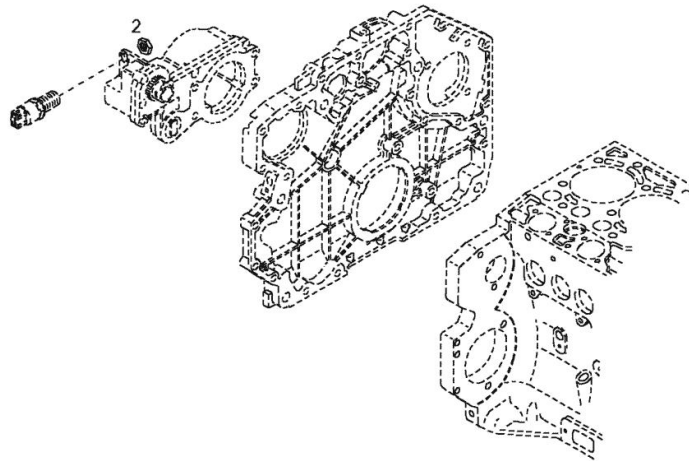

Section: ENGINE
ACCESSORIES

Fig.	P/n	QTY	Name
------	-----	-----	------

Notes:
 [R6.130 S]

Engine serial number:
 931962

2	01144661	1	nut
---	----------	---	-----

000 ©

Section: ENGINE
IMPULSE TRANSMITTER

Fig.	P/n	QTY	Name
------	-----	-----	------

002 ©

1	04190811	1	position sensor
2	01181439	1	screw H 002008-F-M 6 X 16- 10.9-ZNAL-A

Section: ENGINE
FASTENINGS

Fig.	P/n	QTY	Name
------	-----	-----	------

Notes:
 [R6.130 S]

Engine serial number:

937034 937035 937600 937601 937602 937603 937604 937605 937606 937607 937608 937609 938435 938436 938437
 938438 938439 938440 938441 938442 938443 938444 938445 938446 938447 938448 938449 938470 938471 938472
 938473 938474 938475 938476 938477 938478 938479 943674 943675 943676 943677 943678 943679 943680 943681

002 ©

2	04198202	1	bottom
3	01179559	1	ring
H 002927- 26 X 3 -ACM-1-70			

Section: ENGINE

CLOSING COMPONENTS

Fig.	P/n	QTY	Name
------	-----	-----	------

Notes:

[R6.130 S]

Engine serial number: