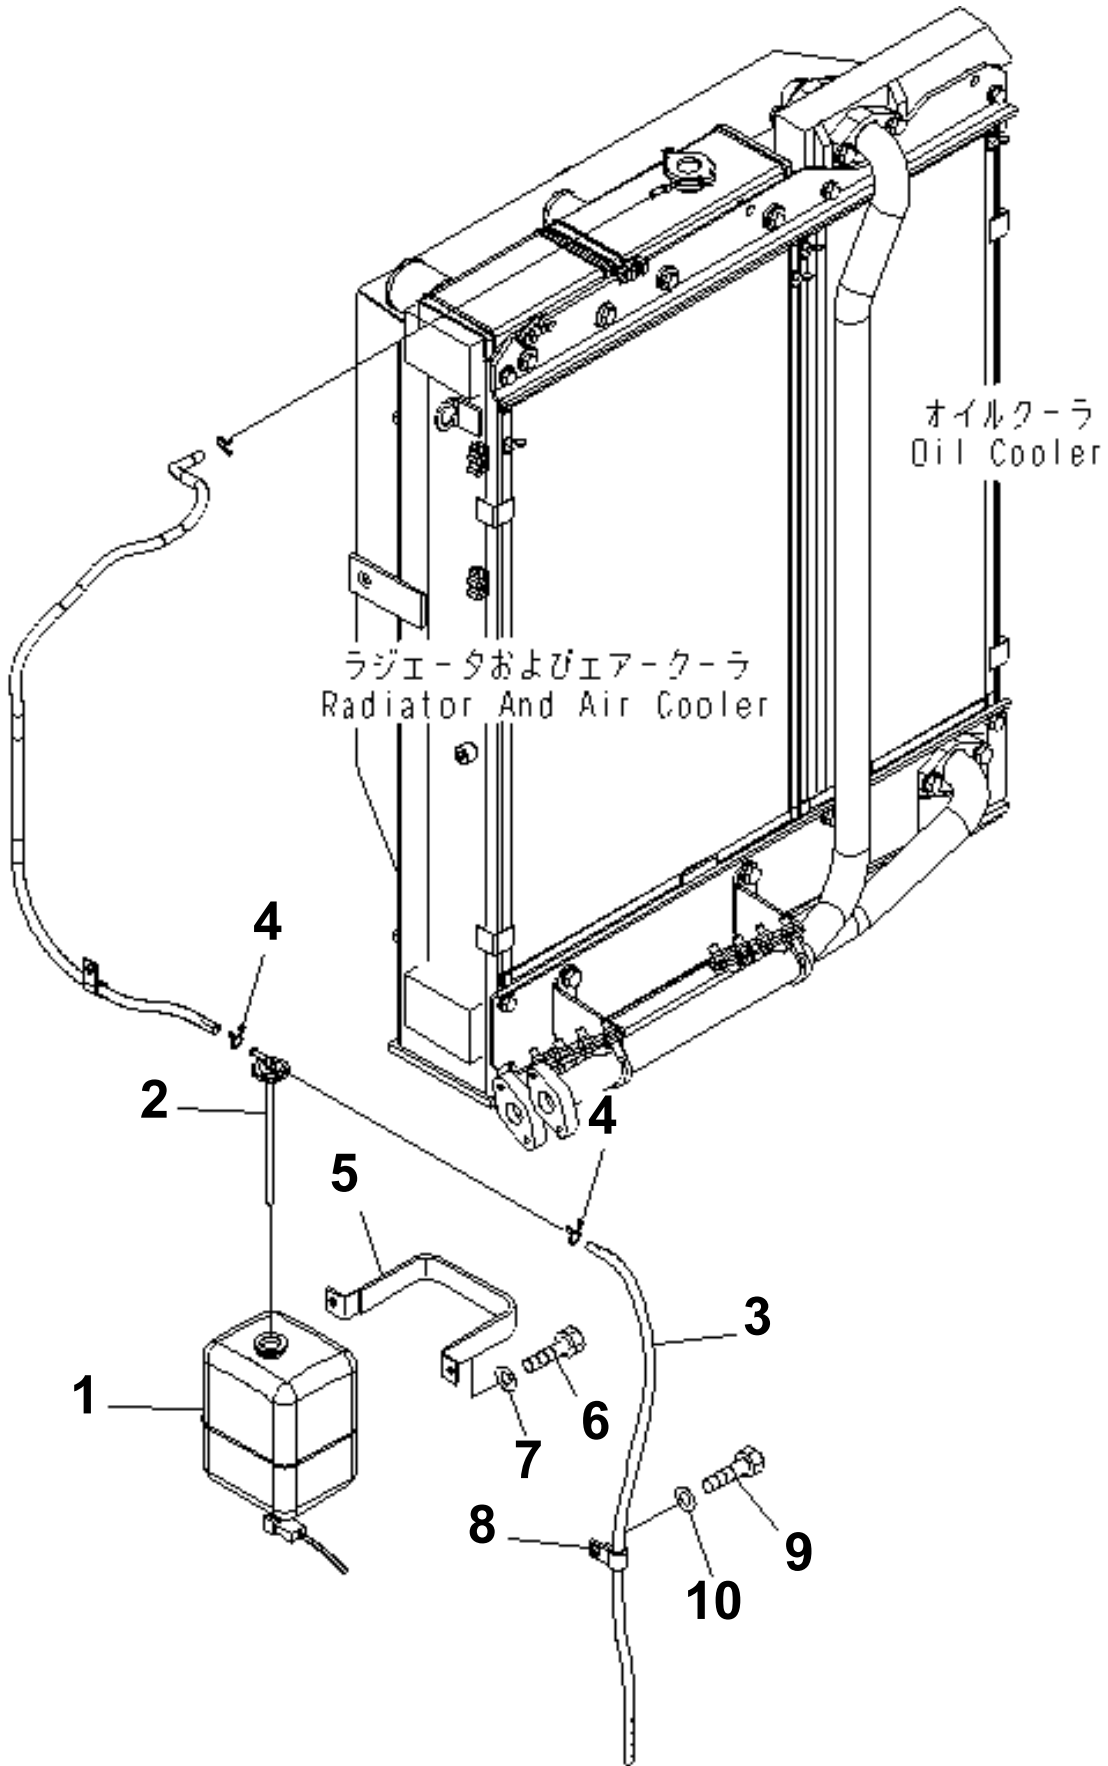

**PW180-7K S/N K40001-UP
COOLING (SUB TANK)**

Item	Part No.	Description	Qty	Options
1	20Y-06-15240	TANK ASS'Y	1	SN:K40001--
2	205-03-71532	· CAP	1	SN:K40001--
	205-03-71540	· · PACKING	1	SN:K40001--
3	20K-03-31750	HOSE	1	SN:K40001--
4	206-03-43340	CLIP	2	SN:K40001--
5	20E-03-K1110	BRACKET	1	SN:K40001--
6	01010-80820	BOLT	2	SN:K40001--
7	01643-30823	WASHER	2	SN:K40001--
8	04434-51512	CLIP	1	SN:K40001--
9	01010-81225	BOLT	1	SN:K40001--
10	01643-31232	WASHER	1	SN:K40001--