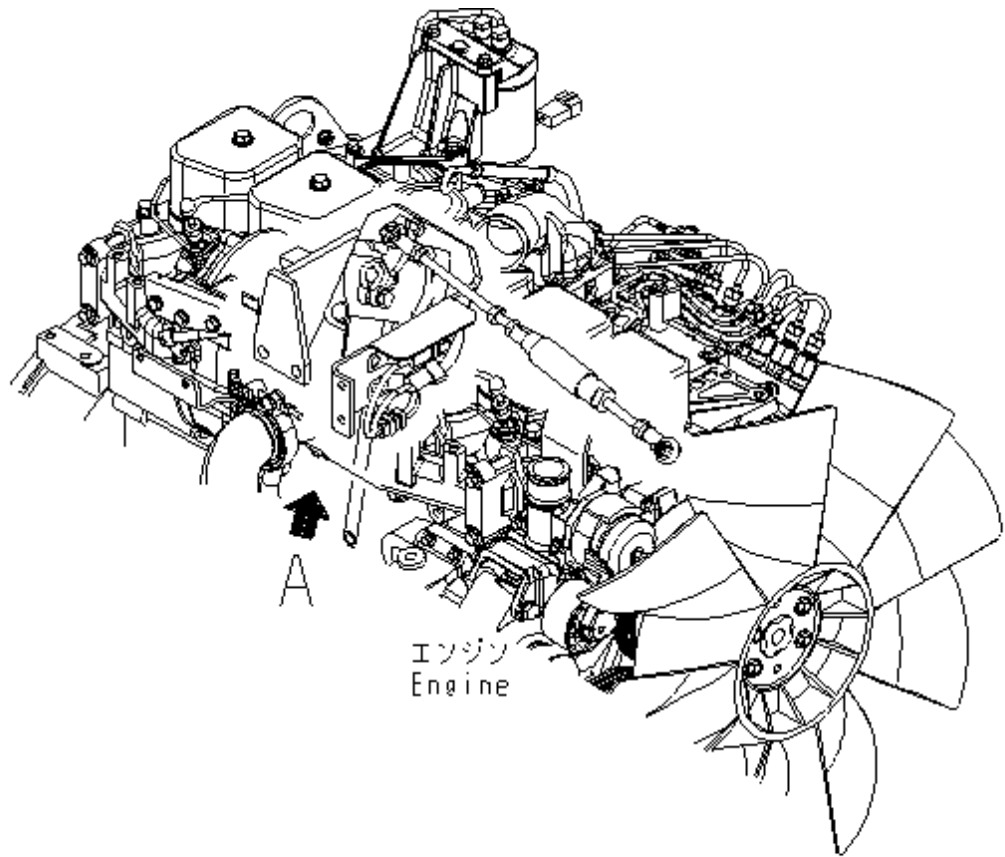

**PW180-7K S/N K40001-UP
FUEL CONTROL**

Item	Part No.	Description	Qty	Options
1	20Y-43-23441	SPRING ASS'Y	1	SN:K40001--
2	01582-11008	NUT	1	SN:K40001--
3	04248-31018	ROD	1	SN:K40001--
4	01508-41006	NUT,L.H. THREAD	1	SN:K40001--
5	04250-91056	END,L.H. THREAD	1	SN:K40001--
6	01593-31008	NUT	1	SN:K40001--
7	04050-12018	PIN,COTTER	1	SN:K40001--
8	01582-11008	NUT	1	SN:K40001--
9	20Y-43-12180	JOINT	1	SN:K40001--
10	01602-20619	WASHER,SPRING	1	SN:K40001--
11	01580-10605	NUT	1	SN:K40001--
12	20Y-43-31311	BRACKET	1	SN:K40001--
13	01010-81230	BOLT	2	SN:K40001--
14	01643-31232	WASHER	2	SN:K40001--
15	01010-80820	BOLT	2	SN:K40001--
16	01643-30823	WASHER	2	SN:K40001--
17	7834-41-2002	MOTOR ASS'Y	1	SN:K40001--
18	01010-81040	BOLT	3	SN:K40001--
19	01643-31032	WASHER	3	SN:K40001--
20	20Y-43-12143	LEVER	1	SN:K40001--
21	01010-81030	BOLT	1	SN:K40001--
22	01602-21030	WASHER,SPRING	1	SN:K40001--
23	01016-51075	BOLT	1	SN:K40001--
24	01580-11008	NUT	1	SN:K40001--