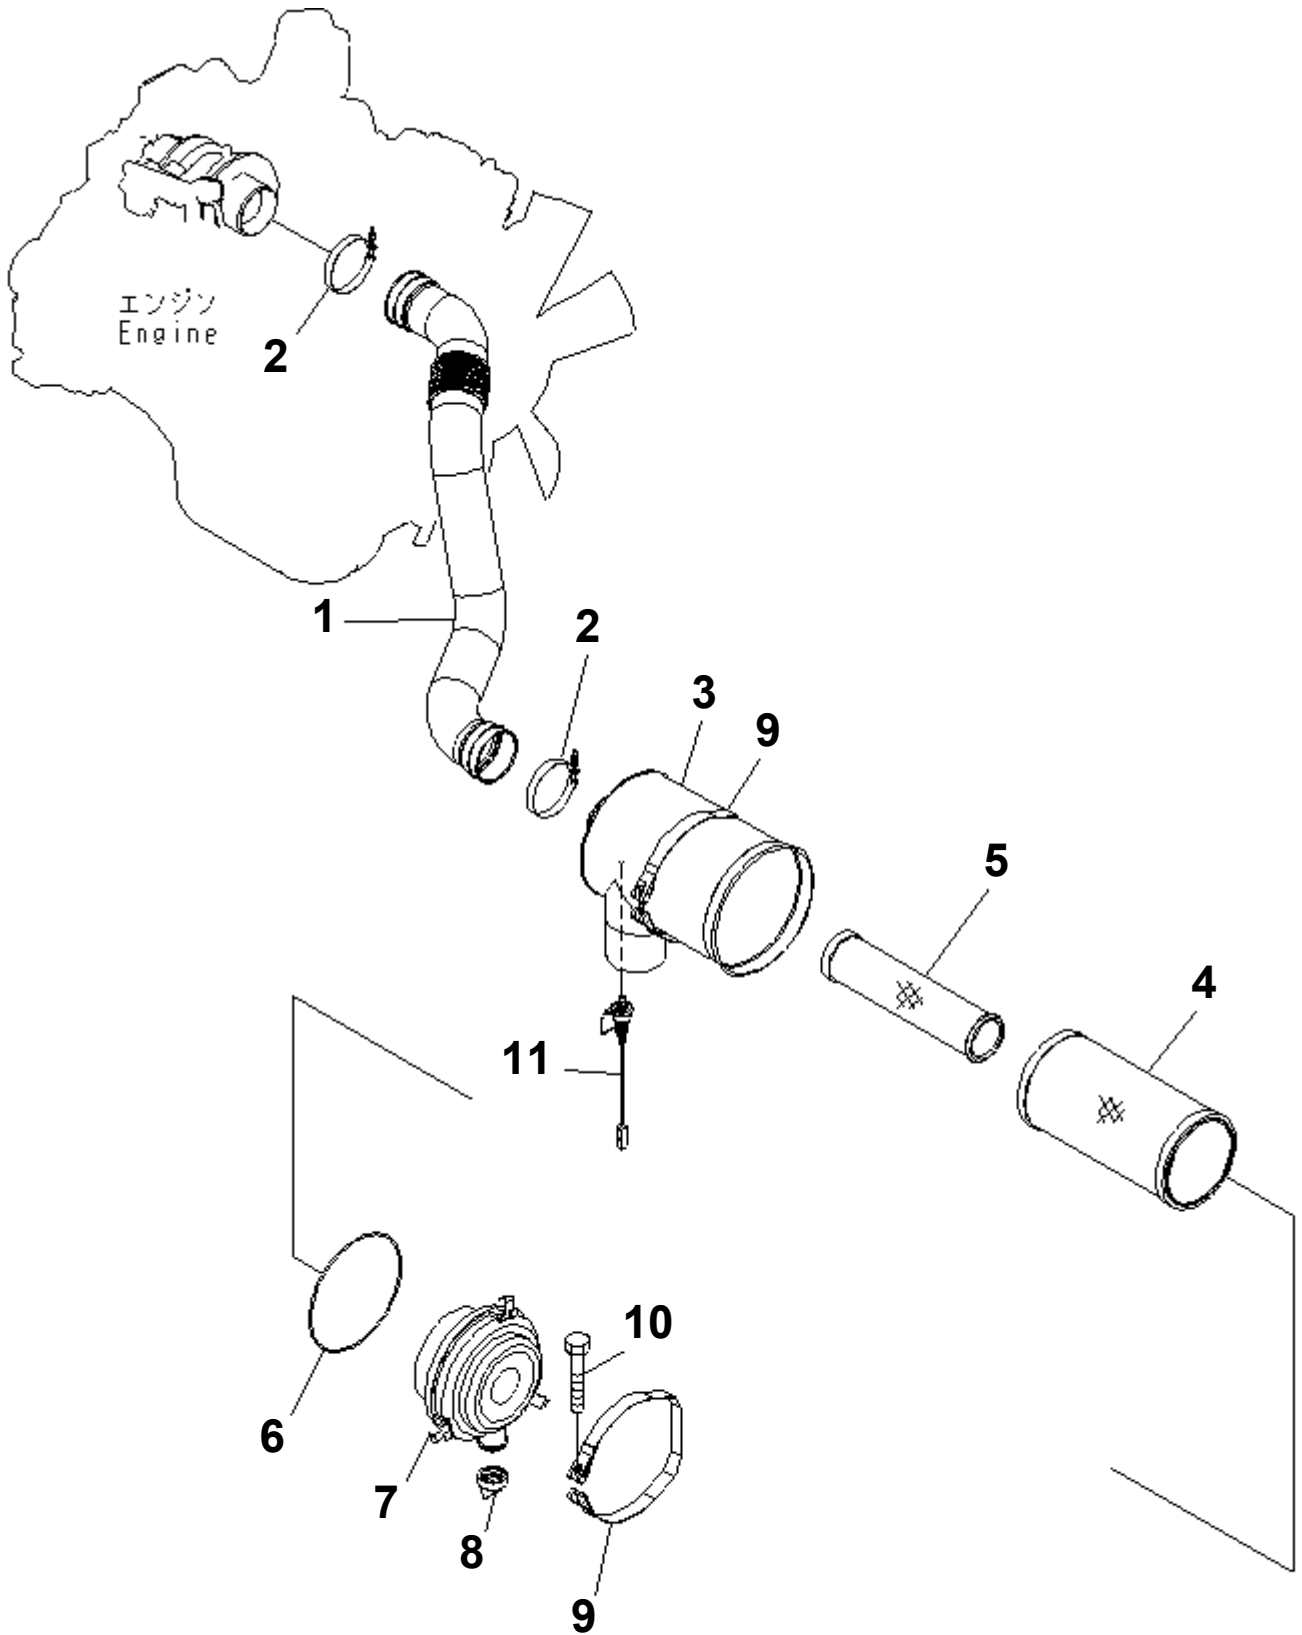

**PW180-7K S/N K40001-UP
ENGINE RELATED PARTS**

Item	Description	Qty	Page
10	ENGINE RELATED PARTS	1	030010
20	ENGINE MOUNTING	1	030020
30	AIR CLEANER AND CONNECTION	1	030030
40	MUFFLER	1	030040
50	FUEL CONTROL	1	030050
60	WIRING (ENGINE HARNESS)	1	030060
70	DAMPER	1	030070
80	TURBO COVER	1	030080

レボルピングフレーム
Revolving Frame

**PW180-7K S/N K40001-UP
ENGINE RELATED PARTS**

Item	Part No.	Description	Qty	Options
1	6130-12-8610	CAP	1	SN:K40001--
2	07285-00230	CLIP	1	SN:K40001--
3	04434-52712	CLIP	1	SN:K40001--
4	04434-52712	CLIP	1	SN:K40001--
5	01010-81220	BOLT	1	SN:K40001--
6	01643-31232	WASHER	1	SN:K40001--
7	07285-00230	CLIP	1	SN:K40001--
8	20K-01-31630	VENT ASS'Y	1	SN:K40001--
9	01010-81220	BOLT	2	SN:K40001--
10	01643-31232	WASHER	2	SN:K40001--

0 0 0 3 3 4 4 1

**PW180-7K S/N K40001-UP
ENGINE MOUNTING**

Item	Part No.	Description	Qty	Options
1	20Y-01-K1741	BRACKET,L.H.	1	SN:K40001--
2	20Y-01-K1750	BRACKET,R.H.	1	SN:K40001--
3	01010-81265	BOLT	6	SN:K40001--
4	01643-31232	WASHER	6	SN:K40001--
5	6131-22-3750	BOSS	6	SN:K40001--
6	20Y-01-22121	BRACKET	2	SN:K40001--
7	01010-81265	BOLT	8	SN:K40001--
8	01643-31232	WASHER	8	SN:K40001--
9	6131-22-3750	BOSS	8	SN:K40001--
10	04020-01228	PIN,DOWEL	2	SN:K40001--
11	20Y-01-12210	CUSHION	4	SN:K40001--
12	20J-01-11130	STOPPER	2	SN:K40001--
13	20Y-01-11141	WASHER	2	SN:K40001--
14	20Y-01-12222	CUSHION	4	SN:K40001--
15	20Y-01-12161	STOPPER	2	SN:K40001--
16	20Y-01-11141	WASHER	2	SN:K40001--
17	01011-B1655	BOLT	2	SN:K40001--
18	01643-31645	WASHER	2	SN:K40001--
19	20Y-01-22111	NUT	2	SN:K40001--
20	01011-B1655	BOLT	2	SN:K40001--
21	01643-31645	WASHER	2	SN:K40001--
22	20Y-01-22111	NUT	2	SN:K40001--