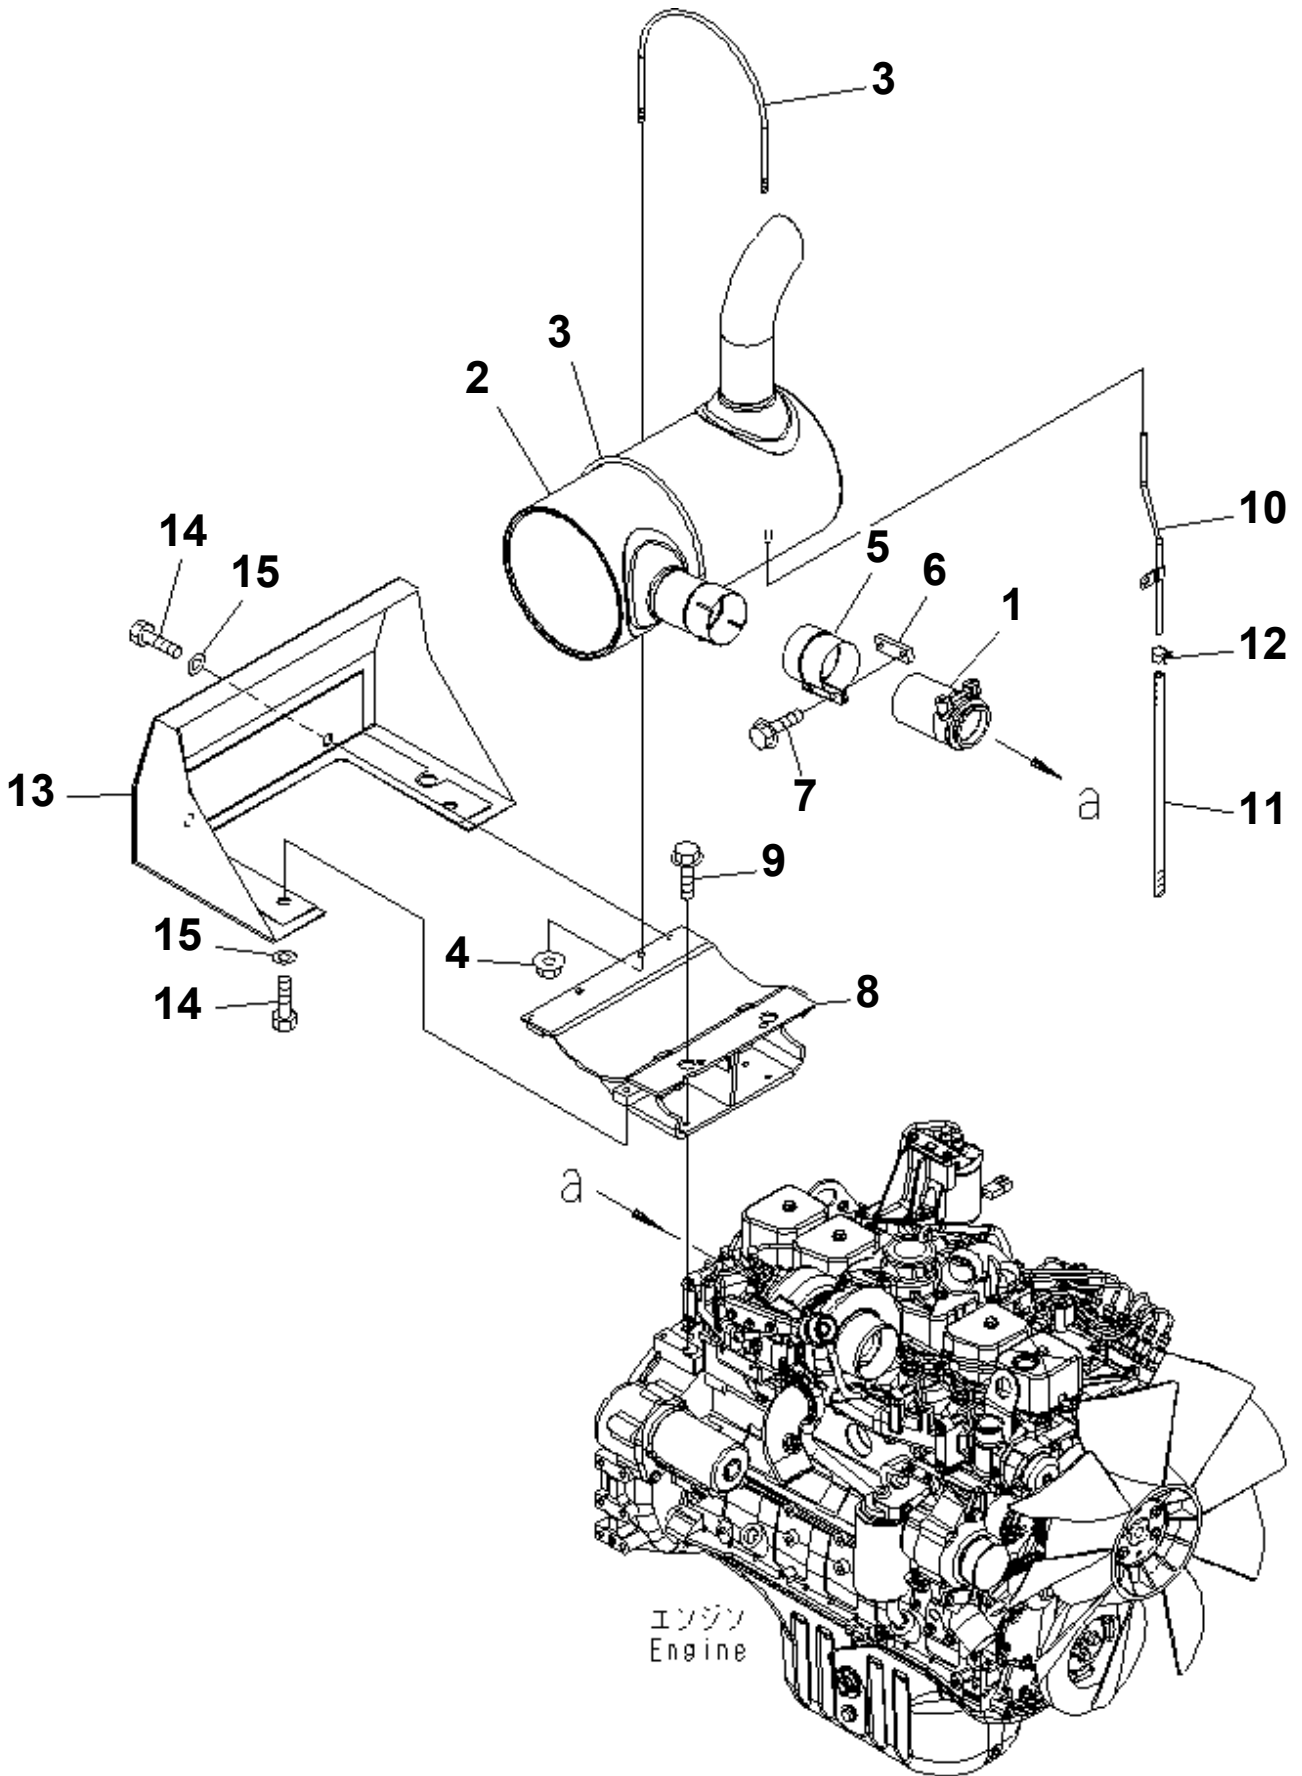

0 0 0 3 3 4 4 3

**PW180-7K S/N K40001-UP
MUFFLER**

Item	Part No.	Description	Qty	Options
1	6735-11-5611	TUBE	1	SN:K40001--
2	6738-11-5510	MUFFLER	1	SN:K40001--
3	6222-11-5940	U-BOLT	2	SN:K40001--
4	01594-01008	NUT	4	SN:K40001--
5	6210-11-5232	CLAMP	1	SN:K40001--
6	6206-11-5850	PLATE	1	SN:K40001--
7	01435-01235	BOLT	2	SN:K40001--
8	22U-01-11210	BRACKET	1	SN:K40001--
9	01435-01025	BOLT	4	SN:K40001--
10	6209-11-5480	TUBE	1	SN:K40001--
11	07260-20945	HOSE	1	SN:K40001--
12	07285-00155	CLIP	1	SN:K40001--
13	22U-54-17360	COVER	1	SN:K40001--
14	01010-81225	BOLT	4	SN:K40001--
15	01643-31232	WASHER	4	SN:K40001--