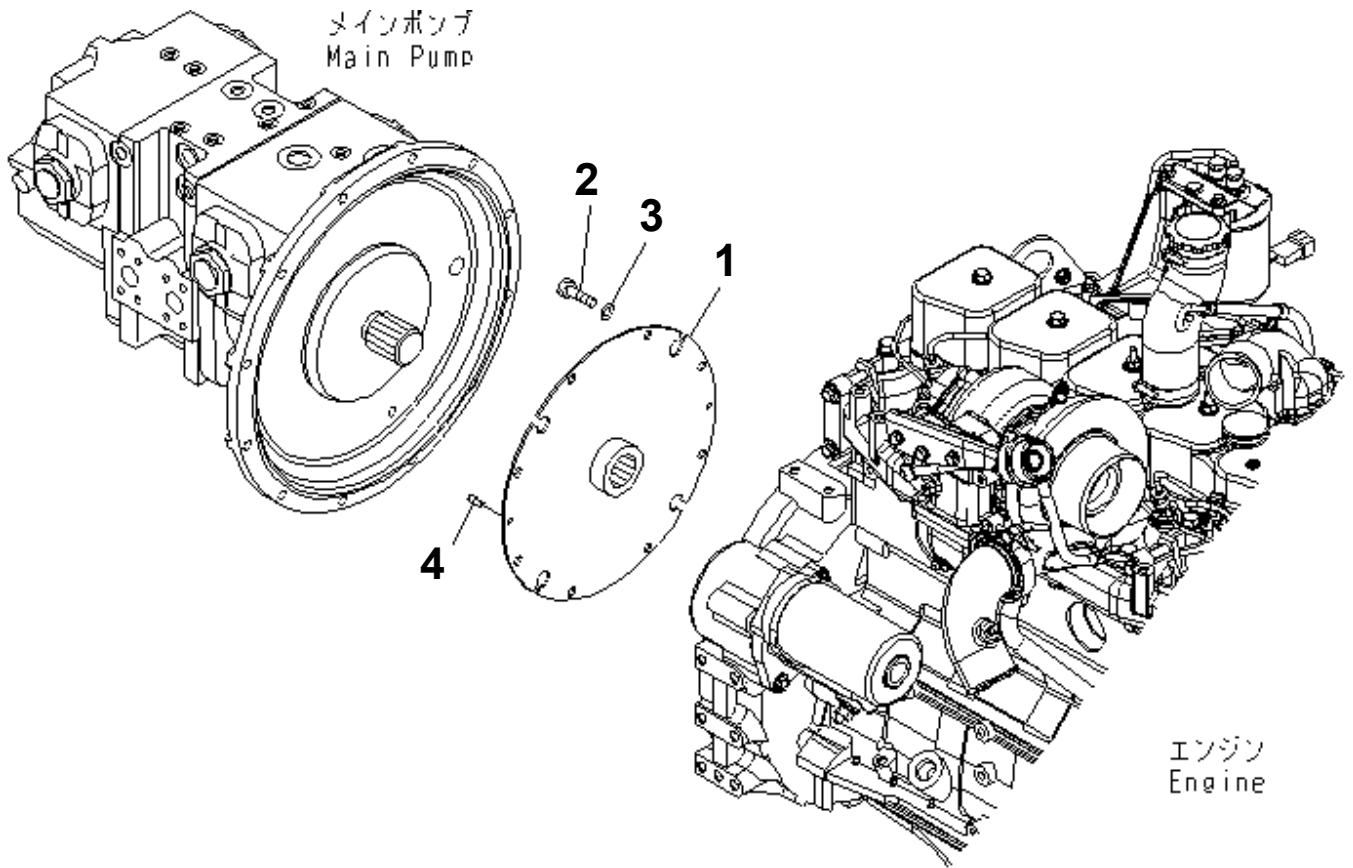

0 0 0 0 3 2 0 3

**PW180-7K S/N K40001-UP
DAMPER**

Item	Part No.	Description	Qty	Options
1	22U-01-21310	DISK DAMPER	1	SN:K40001--
2	01010-B1020	BOLT	8	SN:K40001--
3	01643-31032	WASHER	8	SN:K40001--
4	203-01-51120	PIN	2	SN:K40001--