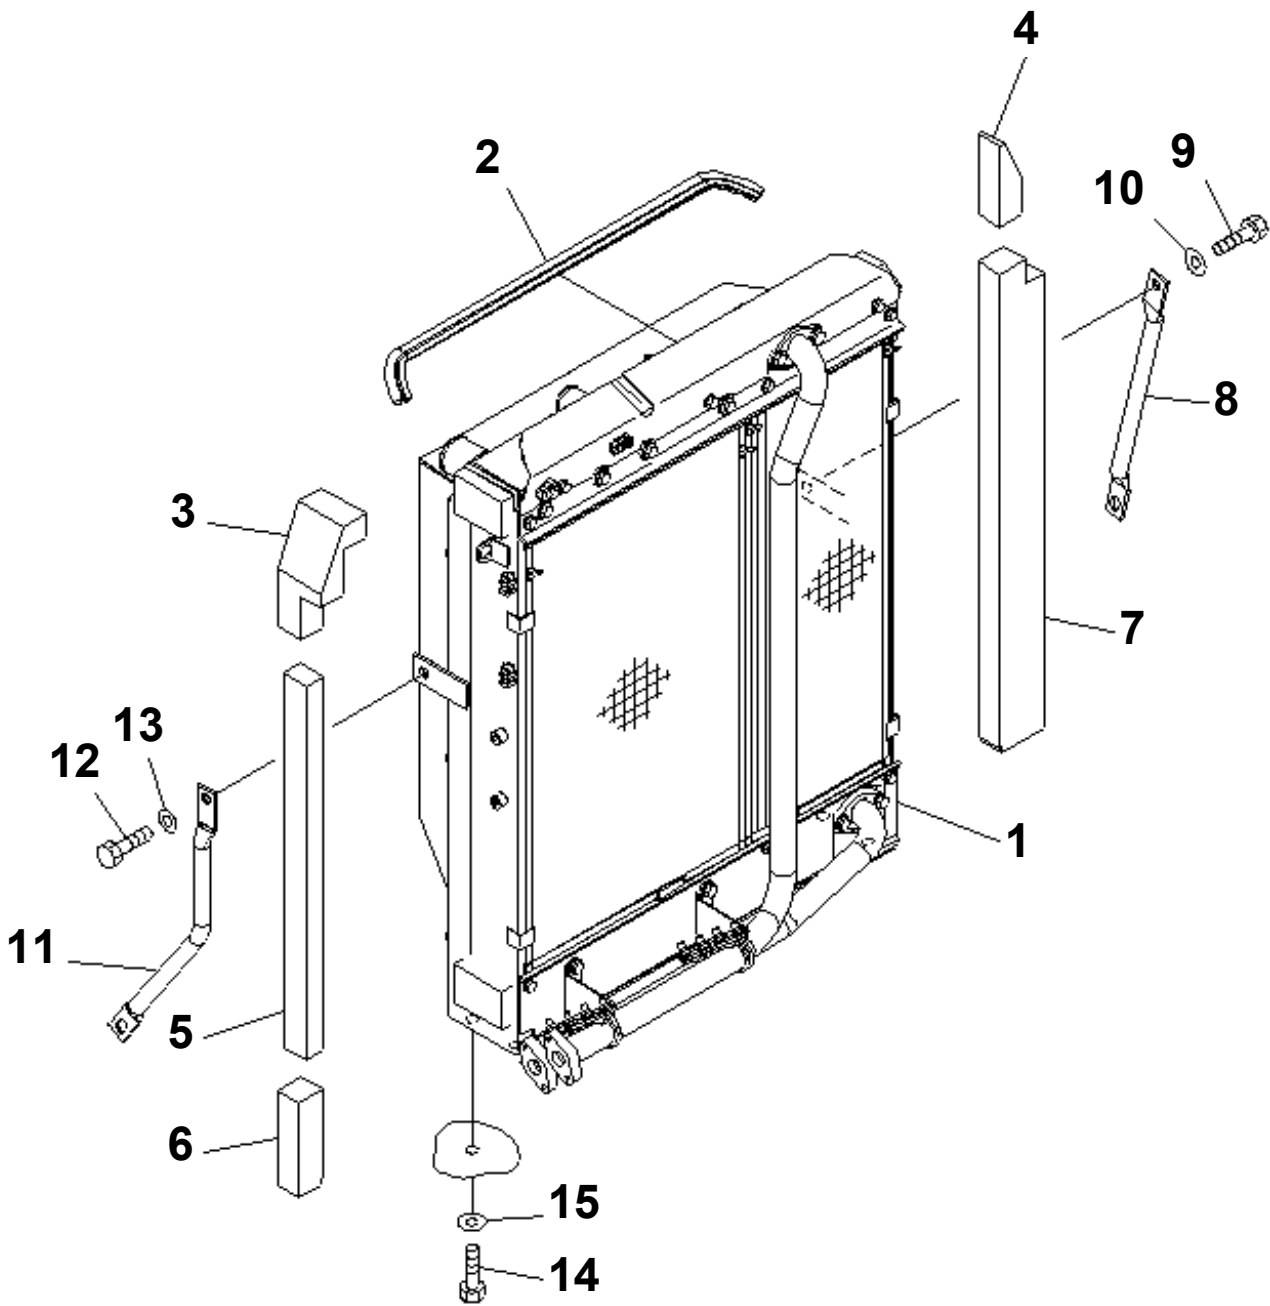

0 0 0 3 3 4 4 6

PW180-7K S/N K40001-UP
COOLING (OIL COOLER?RADIATOR AND CHARGE OIL COOLER)

Item	Part No.	Description	Qty	Options
1	(20J-03-11101)	COOLER ASS'Y	1	SN:K40001--
2	20J-03-11631	SEAL	1	SN:K40001--
3	20J-03-11661	SHEET	1	SN:K40001--
4	20J-03-11670	SHEET	1	SN:K40001--
5	20J-03-11680	SHEET	1	SN:K40001--
6	20J-03-11690	SHEET	1	SN:K40001--
7	20J-03-11710	SHEET	1	SN:K40001--
8	20J-03-11720	STAY	1	SN:K40001--
9	01010-81635	BOLT	2	SN:K40001--
10	01643-31645	WASHER	2	SN:K40001--
11	20J-03-11641	STAY	1	SN:K40001--
12	01010-81635	BOLT	2	SN:K40001--
13	01643-31645	WASHER	2	SN:K40001--
14	01010-81635	BOLT	4	SN:K40001--
15	01643-31645	WASHER	4	SN:K40001--