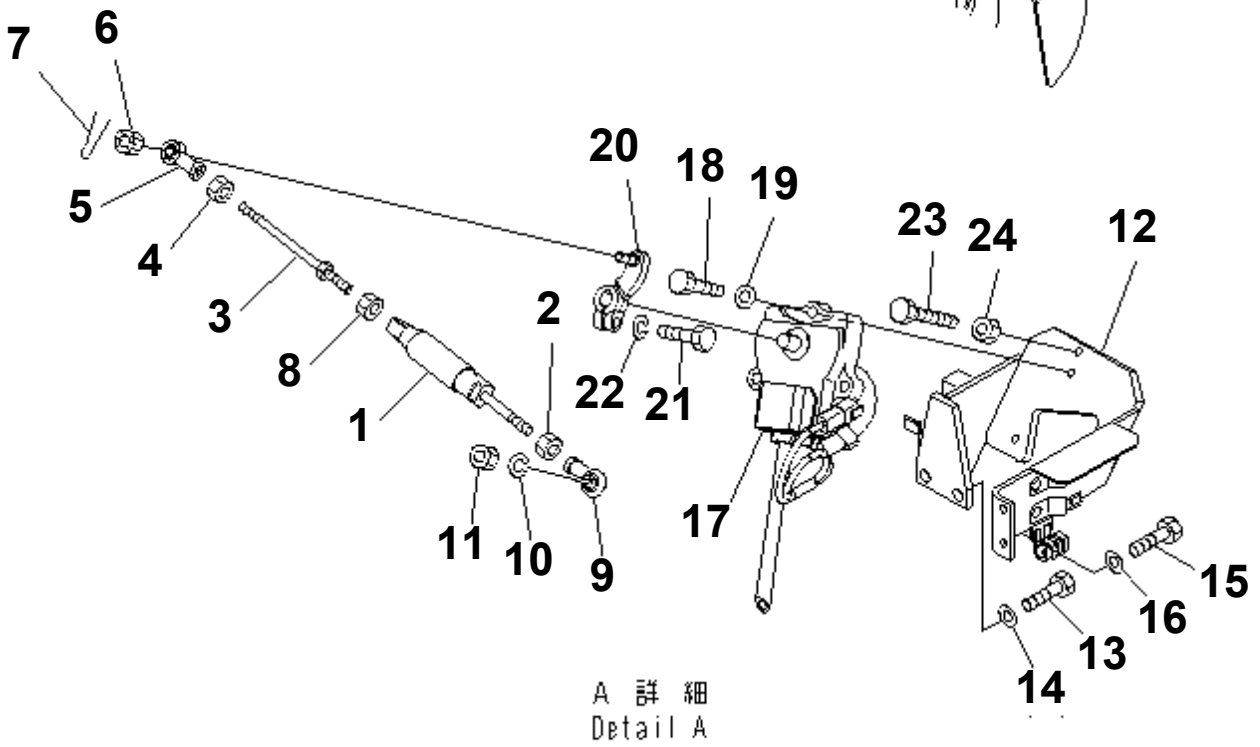

**PW180-7K S/N K40001-UP
FUEL CONTROL**

Item	Part No.	Description	Qty	Options
1	20Y-43-23441	SPRING ASS'Y	1	SN:K40001--
2	01582-11008	NUT	1	SN:K40001--
3	04248-31018	ROD	1	SN:K40001--
4	01508-41006	NUT,L.H. THREAD	1	SN:K40001--
5	04250-91056	END,L.H. THREAD	1	SN:K40001--
6	01593-31008	NUT	1	SN:K40001--
7	04050-12018	PIN,COTTER	1	SN:K40001--
8	01582-11008	NUT	1	SN:K40001--
9	20Y-43-12180	JOINT	1	SN:K40001--
10	01602-20619	WASHER,SPRING	1	SN:K40001--
11	01580-10605	NUT	1	SN:K40001--
12	20Y-43-31311	BRACKET	1	SN:K40001--
13	01010-81230	BOLT	2	SN:K40001--
14	01643-31232	WASHER	2	SN:K40001--
15	01010-80820	BOLT	2	SN:K40001--
16	01643-30823	WASHER	2	SN:K40001--
17	7834-41-2002	MOTOR ASS'Y	1	SN:K40001--
18	01010-81040	BOLT	3	SN:K40001--
19	01643-31032	WASHER	3	SN:K40001--
20	20Y-43-12143	LEVER	1	SN:K40001--
21	01010-81030	BOLT	1	SN:K40001--
22	01602-21030	WASHER,SPRING	1	SN:K40001--
23	01016-51075	BOLT	1	SN:K40001--
24	01580-11008	NUT	1	SN:K40001--