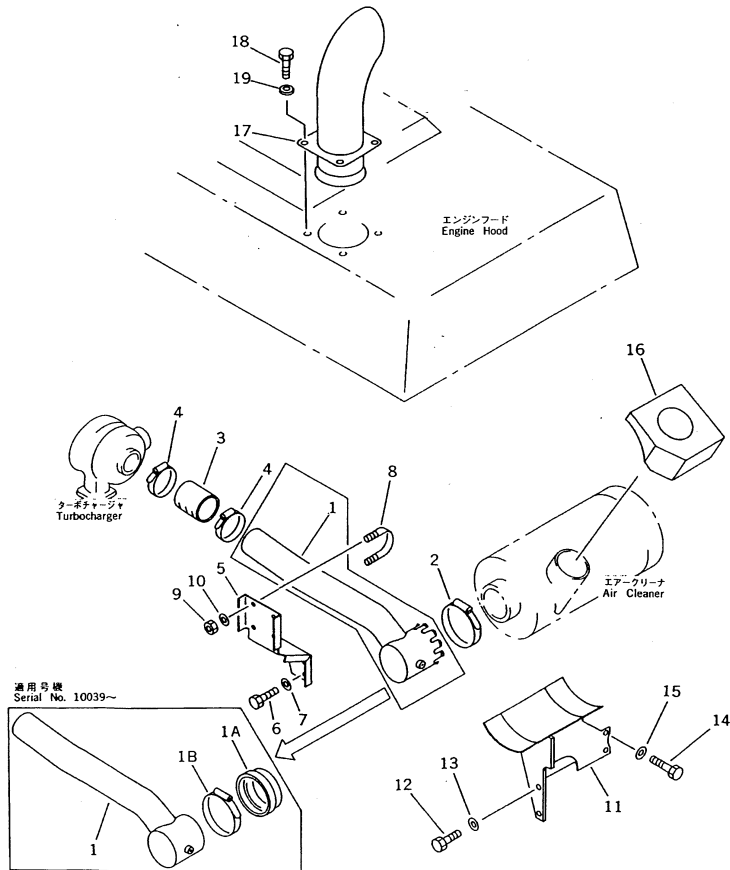

PW210-1 S/N 10001-UP
ENGINE RELATED PARTS

Item	Part Name	Qty
10	ENGINE MOUNT	1
20	AIR INTAKE AND TAIL PIPE(#10001-10143)	1
30	AIR INTAKE AND TAIL PIPE (SINGLE ELEMENT TYPE)(#10144-)	1
40	AIR INTAKE AND TAIL PIPE (DOUBLE ELEMENT TYPE)(#10144-)	1
50	AUTO DECELERATION CYLINDER	1
60	AUTO DECELERATION CYLINDER PIPING (1/2)	1
70	AUTO DECELERATION CYLINDER PIPING (2/2)	1
80	DAMPER	1

PW210-1 S/N 10001-UP
 @@12770@

Ref. B0100-01A0

Page 030010

PW210-1 S/N 10001-UP
 ENGINE MOUNT

Item	Part No.	Part Name	Qty	Serial No.
1	205-01-71162	BRACKET,FRONT	2	10001-
2	20K-01-12120	BRACKET,REAR, L.H.	1	10001-
3	20K-01-12130	BRACKET,REAR, R.H.	1	10001-
4	01010-81635	BOLT	8	10001-
5	01643-31645	WASHER	8	10001-
6	205-01-71111	CUSHION	4	10001-
7	205-01-71151	SPACER	4	10001-
8	20K-01-11170	COVER	1	10001-
9	01010-81025	BOLT	2	10112-
	01010-51025	BOLT	2	10006-10111
	01010-51020	BOLT	2	10001-10005
10	01643-31032	WASHER	2	10001-

PW210-1 S/N 10001-UP
AIR INTAKE AND TAIL PIPE(#10001-10143)

Item	Part No.	Part Name	Qty	Serial No.
1	206-01-45112	TUBE	1	10039-@
	206-01-45111	TUBE	1	10001-10038
1A	206-01-45290	HOSE	1	10039-@
1B	07281-01279	CLAMP	1	10039-@
2	07281-01159	CLAMP	1	10001-@
3	6131-11-4470	HOSE	1	10001-@
4	07281-01029	CLAMP	2	10001-@
5	206-01-45142	BRACKET	1	10039-@
	206-01-45141	BRACKET	1	10001-10038
6	01010-51030	BOLT	2	10001-10143
7	01643-31032	WASHER	2	10001-@
8	07283-27663	CLIP	2	10001-@
9	01599-01011	NUT	4	10001-@
10	01643-31032	WASHER	4	10001-@
11	20K-01-12110	BRACKET	1	10001-@
12	01010-51230	BOLT	2	10001-10143
13	01643-31232	WASHER	2	10001-@
14	01010-51250	BOLT	2	10001-10143
15	01643-31232	WASHER	2	10001-@
16	206-01-45163	SEAL	1	10021-@
	□206-01-45162	SEAL	1	10001-10020
17	205-01-73132	PIPE,TAIL	1	10001-@
18	01010-51230	BOLT	4	10001-10143
19	124-54-26540	WASHER	4	10001-@