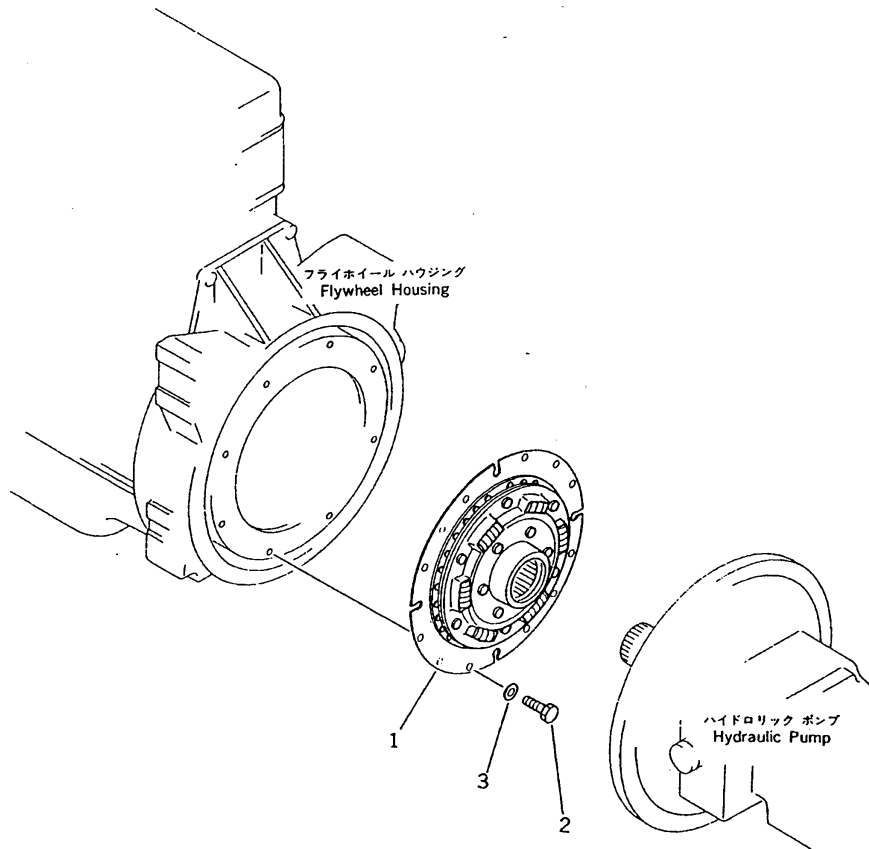

Ref. B0600-01A0

Page 030080

PW210-1 S/N 10001-UP
DAMPER

Item	Part No.	Part Name	Qty	Serial No.
1	206-01-58360	DAMPER	1	10075-
	□205-01-72110	DAMPER,DISC	1	10001-10074
2	01010-81020	BOLT	8	10112-
	01010-51020	BOLT	8	10001-10111
3	01643-31032	WASHER	8	10001-