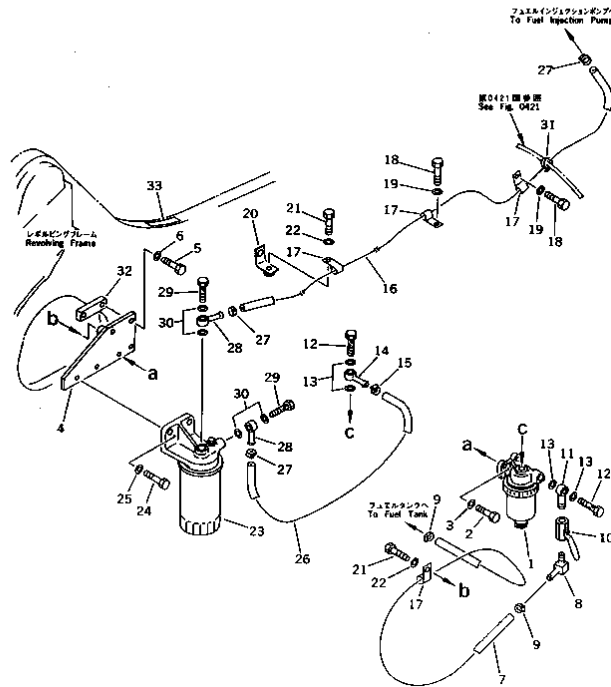

PW210-1 S/N 10001-UP
WATER SEPARATOR?PRE-FUEL FILTER AND PIPING

Item	Part No.	Part Name	Qty	Serial No.
1	(600-311-9800)	WATER SEPARATOR A.	1	10001-
2	01010-80830	BOLT	2	10112-
	01010-50830	BOLT	2	10001-10111
3	01643-30823	WASHER	2	10001-
4	20K-04-12110	BRACKET	1	10001-
5	01010-81025	BOLT	2	10112-
	01010-51025	BOLT	2	10001-10111
6	01643-31032	WASHER	2	10001-
7	205-04-72120	HOSE	1	10001-
8	205-04-62130	ELBOW	1	10001-
9	07281-00197	CLAMP	2	10001-
10	07700-40240	VALVE	1	10001-
11	205-04-62140	JOINT	1	10001-
12	07206-31014	BOLT,JOINT	2	10001-
13	07005-01412	GASKET	4	10001-
14	205-04-62150	JOINT	1	10001-
15	07281-00197	CLAMP	1	10001-
16	205-04-72130	HOSE	1	10001-
17	21T-68-11320	CLIP	4	10001-
18	01010-81220	BOLT	2	10112-
	01010-51220	BOLT	2	10001-10111
19	01643-31232	WASHER	2	10001-
20	20K-04-12120	BRACKET	1	10001-
21	01010-81020	BOLT	2	10112-
	01010-51020	BOLT	2	10001-10111
22	01643-31032	WASHER	2	10001-
23	(600-311-9101)	FUEL FILTER ASS'Y	1	10116-
	(600-311-9100)	FUEL FILTER ASS'Y	1	10001-10115
24	01010-81035	BOLT	2	10112-