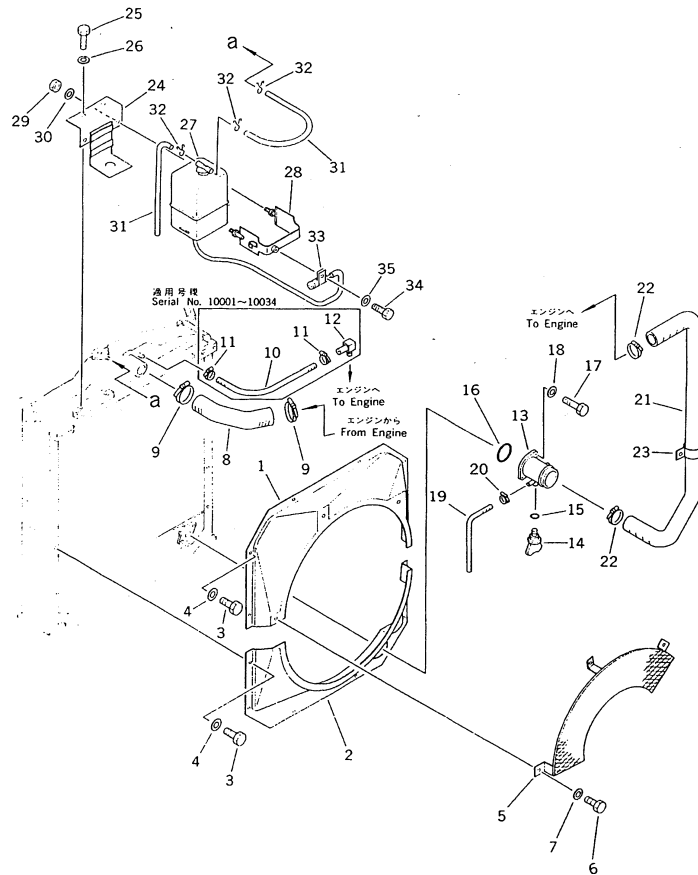

PW210-1 S/N 10001-UP
RADIATOR GUARD AND PIPING

Item	Part No.	Part Name	Qty	Serial No.
1	205-03-71140	SHROUD,UPPER	1	10001-
2	205-03-71150	SHROUD,LOWER	1	10001-
3	01010-80816	BOLT	1	10112-
	01010-50816	BOLT	12	10001-10111
4	01643-30823	WASHER	12	10001-
5	205-03-71161	GUARD	1	10001-
6	01010-80816	BOLT	3	10112-
	01010-50816	BOLT	3	10001-10111
7	01643-30823	WASHER	3	10001-
8	205-03-71170	HOSE	1	10001-
9	07281-00909	CLAMP	2	10001-
10	09483-00305	HOSE	1	10001-10034
11	07281-00197	CLAMP	2	10001-10034
12	205-03-71480	ELBOW	1	10001-10034
13	205-03-71210	TUBE	1	10001-
14	205-03-62660	PLUG	1	10001-
15	07000-11007	O-RING	1	10148-
	07000-01007	O-RING	1	10001-10147
16	07000-12055	O-RING	1	10148-
	07000-02055	O-RING	1	10001-10147
17	01010-80825	BOLT	2	10112-
	01010-50825	BOLT	2	10001-10111
18	01643-30823	WASHER	2	10001-
19	205-03-71230	HOSE	1	10001-
20	07280-00910	CLAMP	1	10001-
21	205-03-71180	HOSE	1	10001-
22	07281-00709	CLAMP	2	10001-
23	205-03-71190	CLAMP	1	10001-
24	205-03-71251	BRACKET	1	10001-