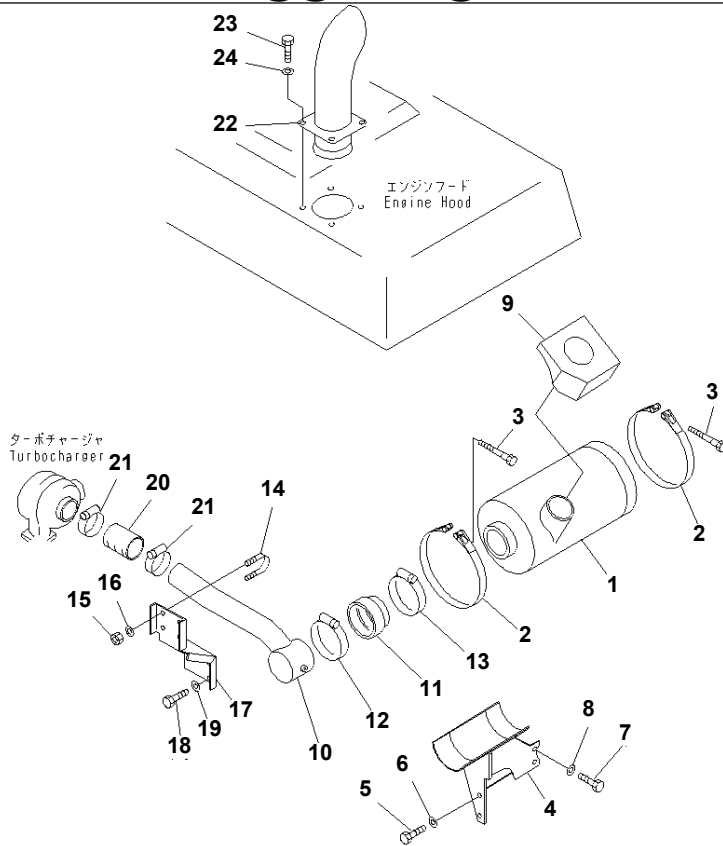

PJ1D741

Ref. B0200-01A1

Page 030040

PW210-1 S/N 10001-UP
AIR INTAKE AND TAIL PIPE (DOUBLE ELEMENT TYPE)(#10144-)

Item	Part No.	Part Name	Qty	Serial No.
1	(600-181-6400)	AIR CLEANER ASS'Y	1	10144-
2	6131-11-4520	BAND ASS'Y	2	10144-
3	6643-11-4641	BOLT	2	10144-
4	20K-01-12110	BRACKET	1	10001-
5	01010-81230	BOLT	2	10144-
6	01643-31232	WASHER	2	10001-
7	01010-81250	BOLT	2	10144-
8	01643-31232	WASHER	2	10001-
9	206-01-45163	SEAL	1	10021-
10	206-01-45112	TUBE	1	10039-
11	206-01-45290	HOSE	1	10039-
12	07281-01279	CLAMP	1	10039-
13	07281-01159	CLAMP	1	10001-
14	07283-27663	CLIP	2	10001-
15	01599-01011	NUT	4	10001-
16	01643-31032	WASHER	4	10001-
17	206-01-45142	BRACKET	1	10039-
18	01010-81030	BOLT	2	10144-
19	01643-31032	WASHER	2	10001-
20	6131-11-4470	HOSE	1	10001-
21	07281-01029	CLAMP	2	10001-
22	205-01-73132	PIPE	1	10001-
23	01010-81230	BOLT	4	10144-
24	124-54-26540	WASHER	4	10001-