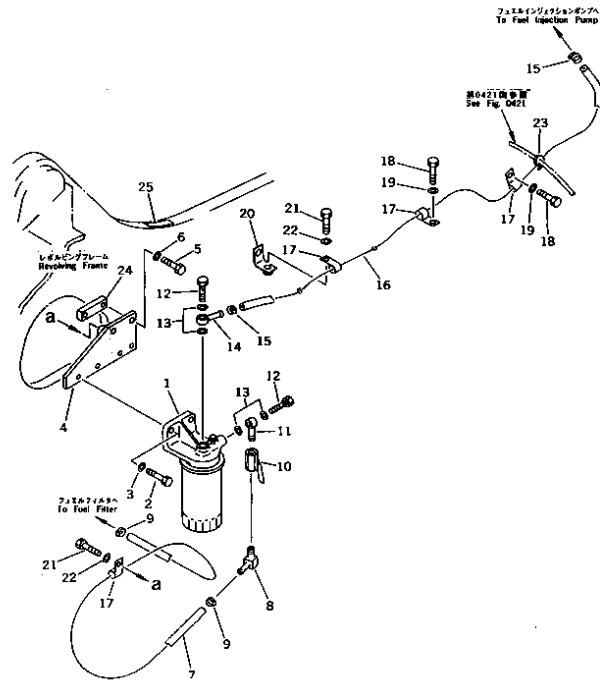

PW210-1 S/N 10001-UP
PRE-FUEL FILTER AND PIPING

Item	Part No.	Part Name	Qty	Serial No.
1	(600-311-9101)	FUEL FILTER ASS'Y	1	10116-
	(600-311-9100)	FUEL FILTER ASS'Y	1	10001-10115
2	01010-81035	BOLT	2	10112-
	01010-51035	BOLT	2	10001-10111
3	01643-31032	WASHER	2	10001-
4	20K-04-12110	BRACKET	1	10001-
5	01010-81025	BOLT	2	10112-
	01010-51025	BOLT	2	10001-10111
6	01643-31032	WASHER	2	10001-
7	205-04-72120	HOSE	1	10001-
8	205-04-62130	ELBOW	1	10001-
9	07281-00197	CLAMP	2	10001-
10	07700-40240	VALVE	1	10001-
11	205-04-62140	JOINT	1	10001-
12	07206-31014	BOLT,JOINT	2	10001-
13	07005-01412	GASKET	4	10001-
14	205-04-62150	JOINT	1	10001-
15	07281-00197	CLAMP	2	10001-
16	205-04-72130	HOSE	1	10001-
17	21T-68-11320	CLIP	4	10001-
18	01010-81220	BOLT	2	10112-
	01010-51220	BOLT	2	10001-10111
19	01643-31232	WASHER	2	10001-
20	20K-04-12120	BRACKET	1	10001-
21	01010-81020	BOLT	2	10112-
	01010-51020	BOLT	2	10001-10111
22	01643-31032	WASHER	2	10001-
23	08034-00519	BAND	1	10001-
24	01573-20208	SEAT,(WELDED TO REVOLVING FRAME)	1	10001-