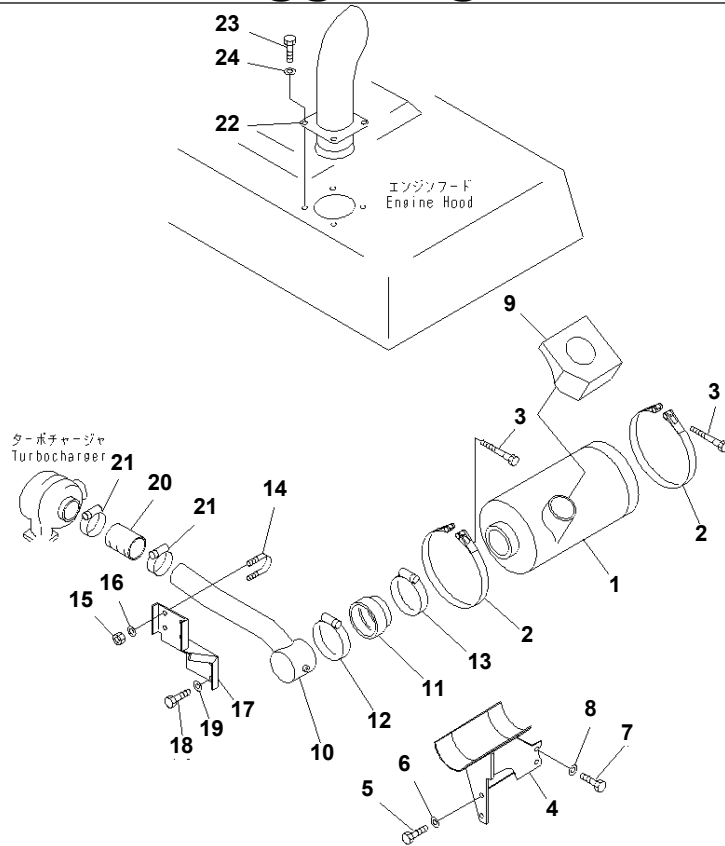

PW210-1 S/N 10001-UP
ENGINE RELATED PARTS

Item	Part Name	Qty
10	ENGINE MOUNT	1
20	AIR INTAKE AND TAIL PIPE(#10001-10143)	1
30	AIR INTAKE AND TAIL PIPE (SINGLE ELEMENT TYPE)(#10144-)	1
40	AIR INTAKE AND TAIL PIPE (DOUBLE ELEMENT TYPE)(#10144-)	1
50	AUTO DECELERATION CYLINDER	1
60	AUTO DECELERATION CYLINDER PIPING (1/2)	1
70	AUTO DECELERATION CYLINDER PIPING (2/2)	1
80	DAMPER	1

PW210-1 S/N 10001-UP
 @@12770@

Ref. B0100-01A0

Page 030010

PW210-1 S/N 10001-UP
 ENGINE MOUNT

Item	Part No.	Part Name	Qty	Serial No.
1	205-01-71162	BRACKET,FRONT	2	10001-
2	20K-01-12120	BRACKET,REAR, L.H.	1	10001-
3	20K-01-12130	BRACKET,REAR, R.H.	1	10001-
4	01010-81635	BOLT	8	10001-
5	01643-31645	WASHER	8	10001-
6	205-01-71111	CUSHION	4	10001-
7	205-01-71151	SPACER	4	10001-
8	20K-01-11170	COVER	1	10001-
9	01010-81025	BOLT	2	10112-
	01010-51025	BOLT	2	10006-10111
	01010-51020	BOLT	2	10001-10005
10	01643-31032	WASHER	2	10001-

PW210-1 S/N 10001-UP
AIR INTAKE AND TAIL PIPE(#10001-10143)

Item	Part No.	Part Name	Qty	Serial No.
1	206-01-45112	TUBE	1	10039-@
	206-01-45111	TUBE	1	10001-10038
1A	206-01-45290	HOSE	1	10039-@
1B	07281-01279	CLAMP	1	10039-@
2	07281-01159	CLAMP	1	10001-@
3	6131-11-4470	HOSE	1	10001-@
4	07281-01029	CLAMP	2	10001-@
5	206-01-45142	BRACKET	1	10039-@
	206-01-45141	BRACKET	1	10001-10038
6	01010-51030	BOLT	2	10001-10143
7	01643-31032	WASHER	2	10001-@
8	07283-27663	CLIP	2	10001-@
9	01599-01011	NUT	4	10001-@
10	01643-31032	WASHER	4	10001-@
11	20K-01-12110	BRACKET	1	10001-@
12	01010-51230	BOLT	2	10001-10143
13	01643-31232	WASHER	2	10001-@
14	01010-51250	BOLT	2	10001-10143
15	01643-31232	WASHER	2	10001-@
16	206-01-45163	SEAL	1	10021-@
	□206-01-45162	SEAL	1	10001-10020
17	205-01-73132	PIPE,TAIL	1	10001-@
18	01010-51230	BOLT	4	10001-10143
19	124-54-26540	WASHER	4	10001-@