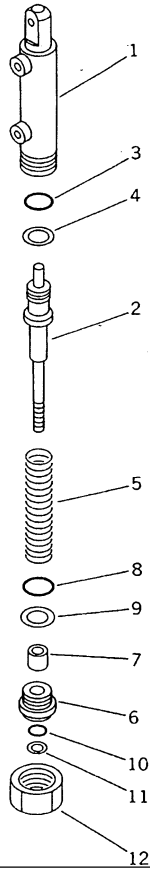

PW210-1 S/N 10001-UP
AUTO DECELERATION CYLINDER

Item	Part No.	Part Name	Qty	Serial No.
	205-43-74120	CYLINDER ASS'Y,DECELERATION	1	10001-
1	205-43-74130	· CYLINDER	1	10001-
2	205-43-74140	· PISTON	1	10001-
3	07002-12434	· O-RING	1	10001-
4	07001-03022	· RING,BACK-UP	1	10001-
5	205-43-74150	· SPRING	1	10001-
6	20X-62-13612	· STOPPER	1	10001-
7	20X-62-13622	· BUSHING	1	10001-
8	07000-13028	· O-RING	1	10001-
9	07001-03028	· RING,BACK-UP	1	10001-
10	07000-12015	· O-RING	1	10001-
11	07001-02015	· RING,BACK-UP	1	10001-
12	20X-62-13632	· NUT	1	10001-