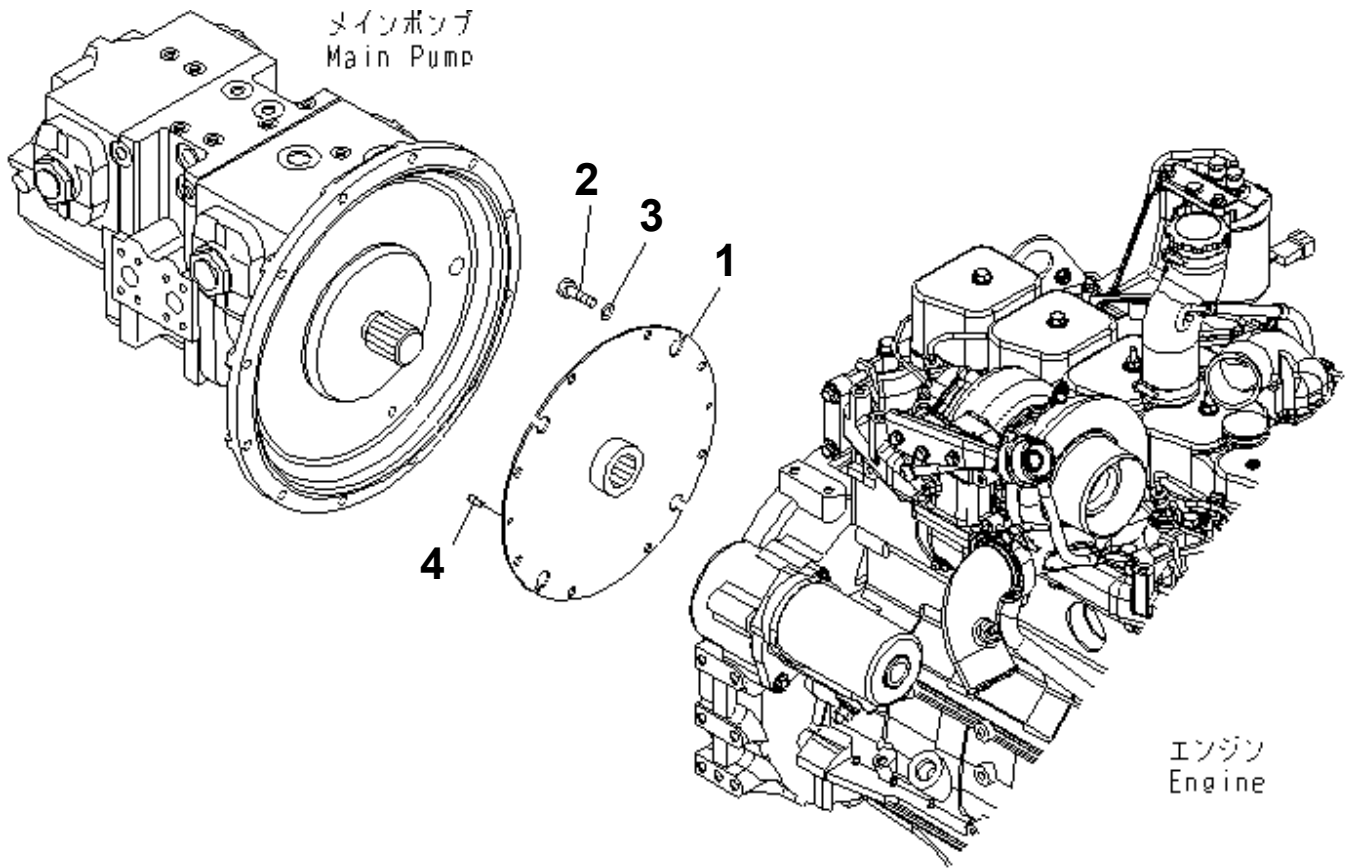

**PW220-7K-KA S/N K40001-UP
WIRING (ENGINE HARNESS)**

Item	Part No.	Description	Qty	Options
1	20K-06-31183	WIRING HARNESS	1	SN:K40001--
2	08038-10525	CAP	2	SN:K40001--
3	08038-10519	CAP	2	SN:K40001--
4	20K-06-32180	BRACKET	1	SN:K40001--
5	01643-30823	WASHER	2	SN:K40001--
6	01010-80820	BOLT	2	SN:K40001--
7	08036-91014	CLIP	1	SN:K40014--
	08036-91014	CLIP	2	SN:K40001--K40013
7A	08036-01014	CLIP	1	SN:K40014--
8	01643-31232	WASHER	7	SN:K40001--
9	01010-81220	BOLT	6	SN:K40014--
	01010-81220	BOLT	7	SN:K40001--K40013
9A	01050-51220	BOLT	1	SN:K40014--
10	08036-91814	CLIP	4	SN:K40014--
	08036-91814	CLIP	6	SN:K40001--K40013
10A	08036-01814	CLIP	2	SN:K40014--
11	04434-51210	CLIP	1	SN:K40034--
	08036-91210	CLIP	1	SN:K40001--K40033
12	08028-43045	CABLE	1	SN:K40001--
13	01643-31032	WASHER	2	SN:K40001--
14	01010-81016	BOLT	2	SN:K40001--