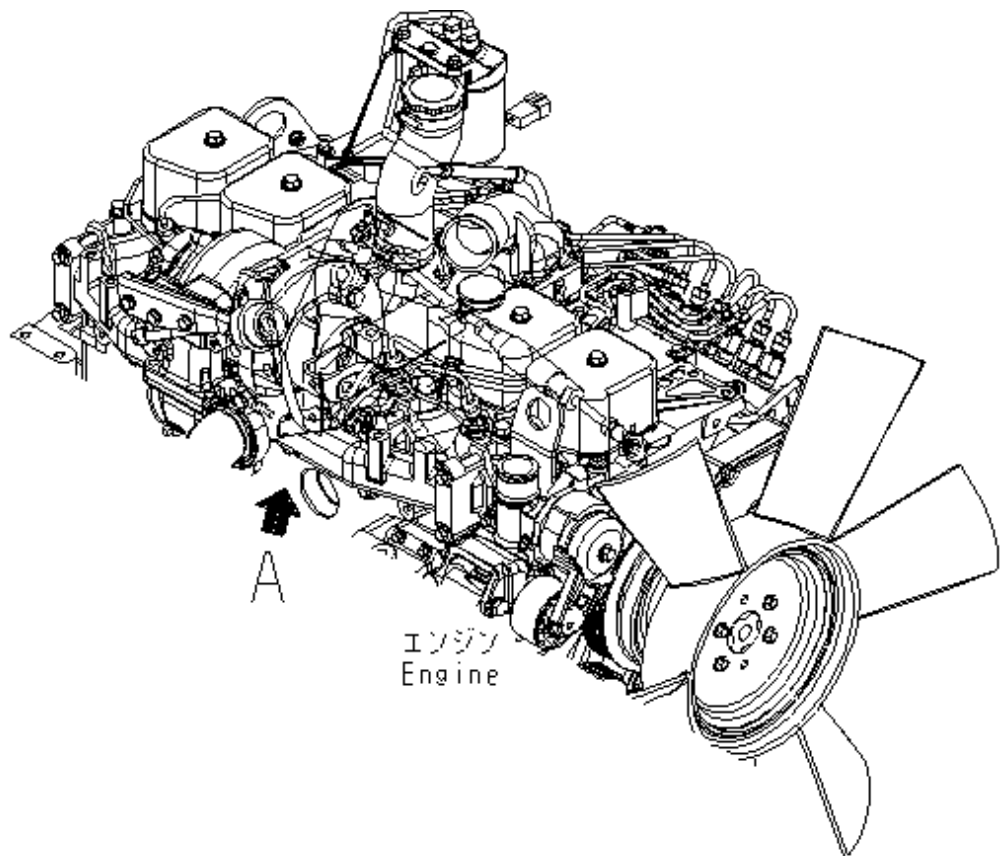

0 0 0 0 2 4 4 5

**PW220-7K-KA S/N K40001-UP
FUEL CONTROL**

Item	Part No.	Description	Qty	Options
1	20Y-43-31310	BRACKET	1	SN:K40001--
2	01010-81230	BOLT	2	SN:K40001--
3	01643-31232	WASHER	2	SN:K40001--
4	01016-51075	BOLT	1	SN:K40001--
5	01580-11008	NUT	1	SN:K40001--
6	7834-41-2001	MOTOR ASS'Y	1	SN:K40069--
	7834-41-2000	MOTOR ASS'Y	1	SN:K40001--K40068
7	01010-81040	BOLT	3	SN:K40001--
8	01643-31032	WASHER	3	SN:K40001--
9	20Y-43-12143	LEVER	1	SN:K40001--
10	01010-81030	BOLT	1	SN:K40001--
11	01602-21030	WASHER	1	SN:K40001--
12	04050-12018	PIN	1	SN:K40001--
13	01593-31008	NUT	1	SN:K40001--
14	04250-91056	END,L.H. THREAD	1	SN:K40001--
15	01508-41006	NUT,L.H. THREAD	1	SN:K40001--
16	04248-31018	ROD	1	SN:K40001--
17	01582-11008	NUT	1	SN:K40001--
18	20Y-43-23441	SPRING ASS'Y	1	SN:K40001--
19	01582-11008	NUT	1	SN:K40001--
20	20Y-43-12180	JOINT	1	SN:K40001--
21	01580-10605	NUT	1	SN:K40001--
22	01602-20619	WASHER	1	SN:K40001--
23	01010-80820	BOLT	2	SN:K40001--
24	01643-30823	WASHER	2	SN:K40001--