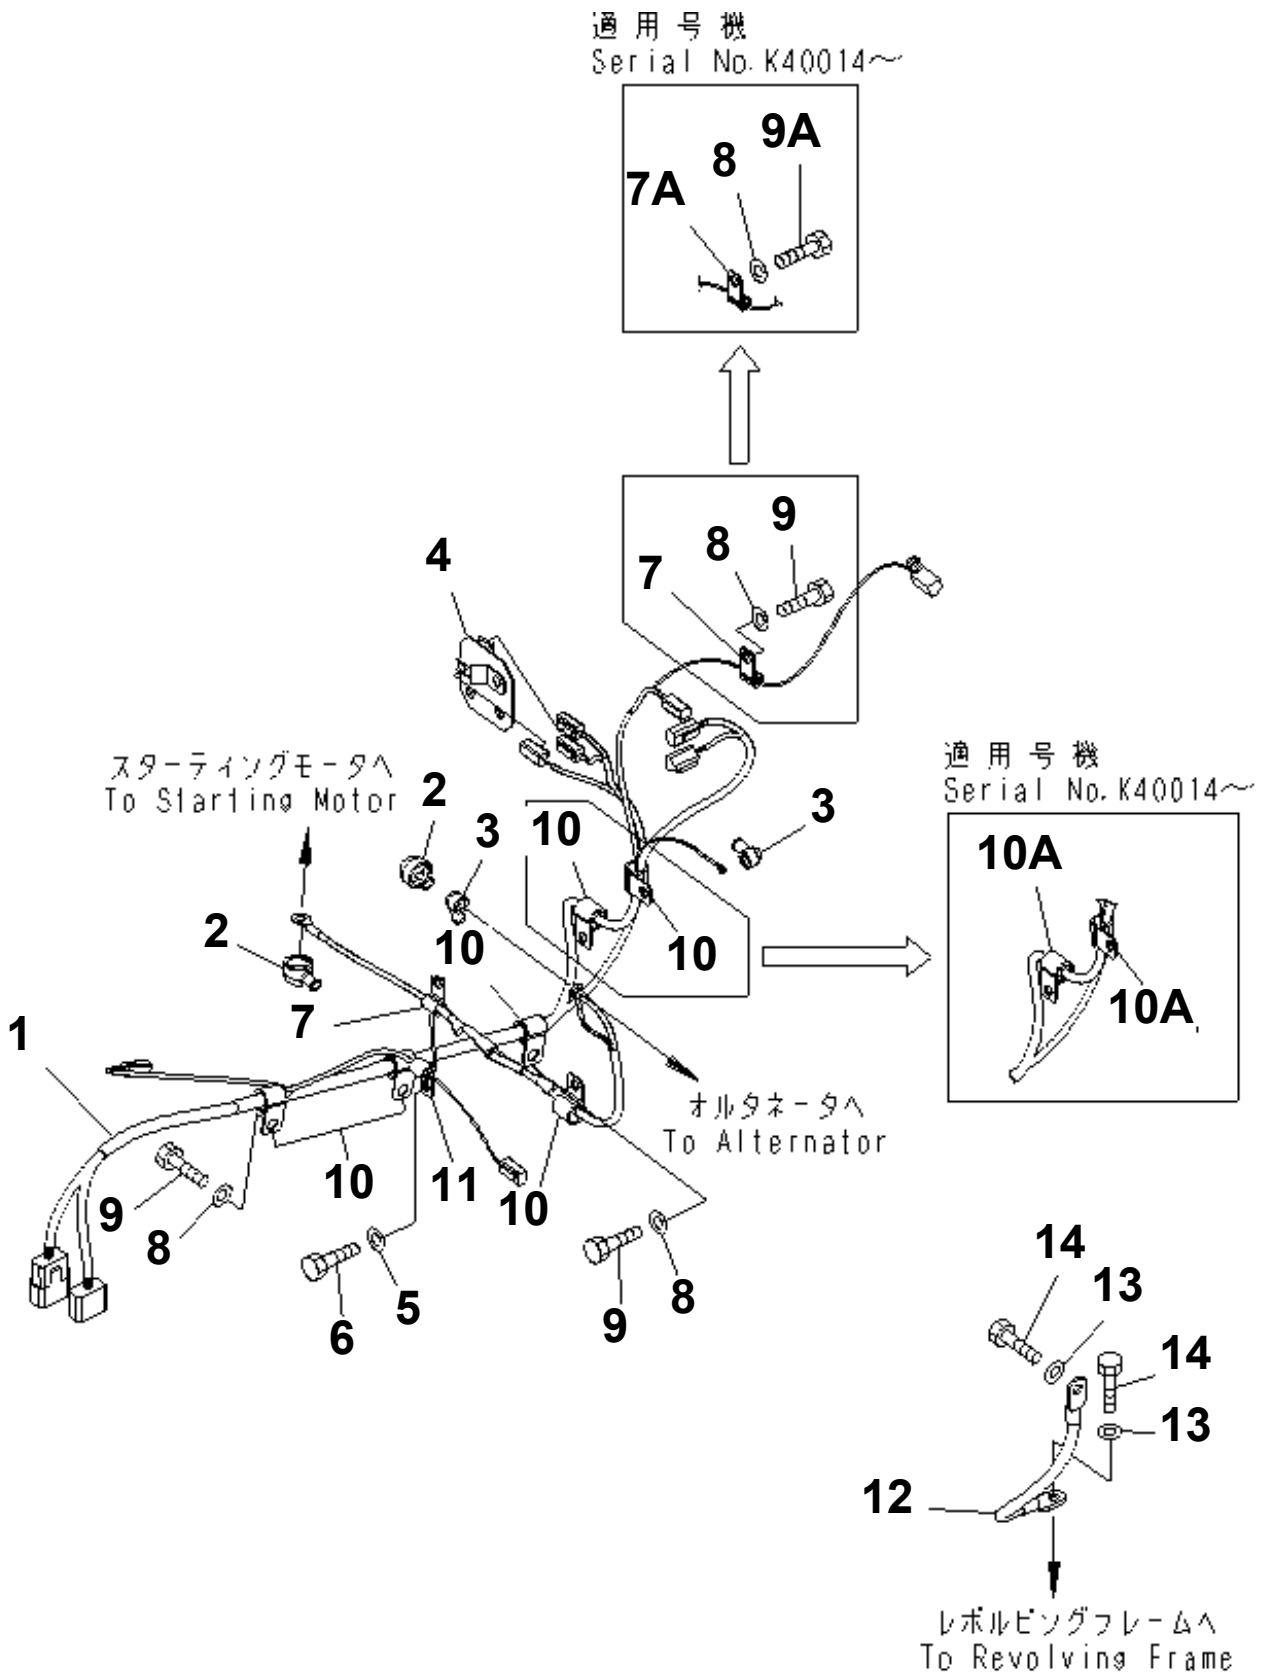

**PW220-7K-KA S/N K40001-UP
ENGINE RELATED PARTS**

Item	Description	Qty	Page
10	ENGINE RELATED PARTS	1	030010
20	ENGINE MOUNTING	1	030020
30	AIR CLEANER AND CONNECTION	1	030030
40	MUFFLER	1	030040
50	FUEL CONTROL	1	030050
60	WIRING (ENGINE HARNESS)	1	030060
70	DAMPER	1	030070
80	TURBO COVER	1	030080

0 0 0 0 2 4 4 5

**PW220-7K-KA S/N K40001-UP
FUEL CONTROL**

Item	Part No.	Description	Qty	Options
1	20Y-43-31310	BRACKET	1	SN:K40001--
2	01010-81230	BOLT	2	SN:K40001--
3	01643-31232	WASHER	2	SN:K40001--
4	01016-51075	BOLT	1	SN:K40001--
5	01580-11008	NUT	1	SN:K40001--
6	7834-41-2001	MOTOR ASS'Y	1	SN:K40069--
	7834-41-2000	MOTOR ASS'Y	1	SN:K40001--K40068
7	01010-81040	BOLT	3	SN:K40001--
8	01643-31032	WASHER	3	SN:K40001--
9	20Y-43-12143	LEVER	1	SN:K40001--
10	01010-81030	BOLT	1	SN:K40001--
11	01602-21030	WASHER	1	SN:K40001--
12	04050-12018	PIN	1	SN:K40001--
13	01593-31008	NUT	1	SN:K40001--
14	04250-91056	END,L.H. THREAD	1	SN:K40001--
15	01508-41006	NUT,L.H. THREAD	1	SN:K40001--
16	04248-31018	ROD	1	SN:K40001--
17	01582-11008	NUT	1	SN:K40001--
18	20Y-43-23441	SPRING ASS'Y	1	SN:K40001--
19	01582-11008	NUT	1	SN:K40001--
20	20Y-43-12180	JOINT	1	SN:K40001--
21	01580-10605	NUT	1	SN:K40001--
22	01602-20619	WASHER	1	SN:K40001--
23	01010-80820	BOLT	2	SN:K40001--
24	01643-30823	WASHER	2	SN:K40001--