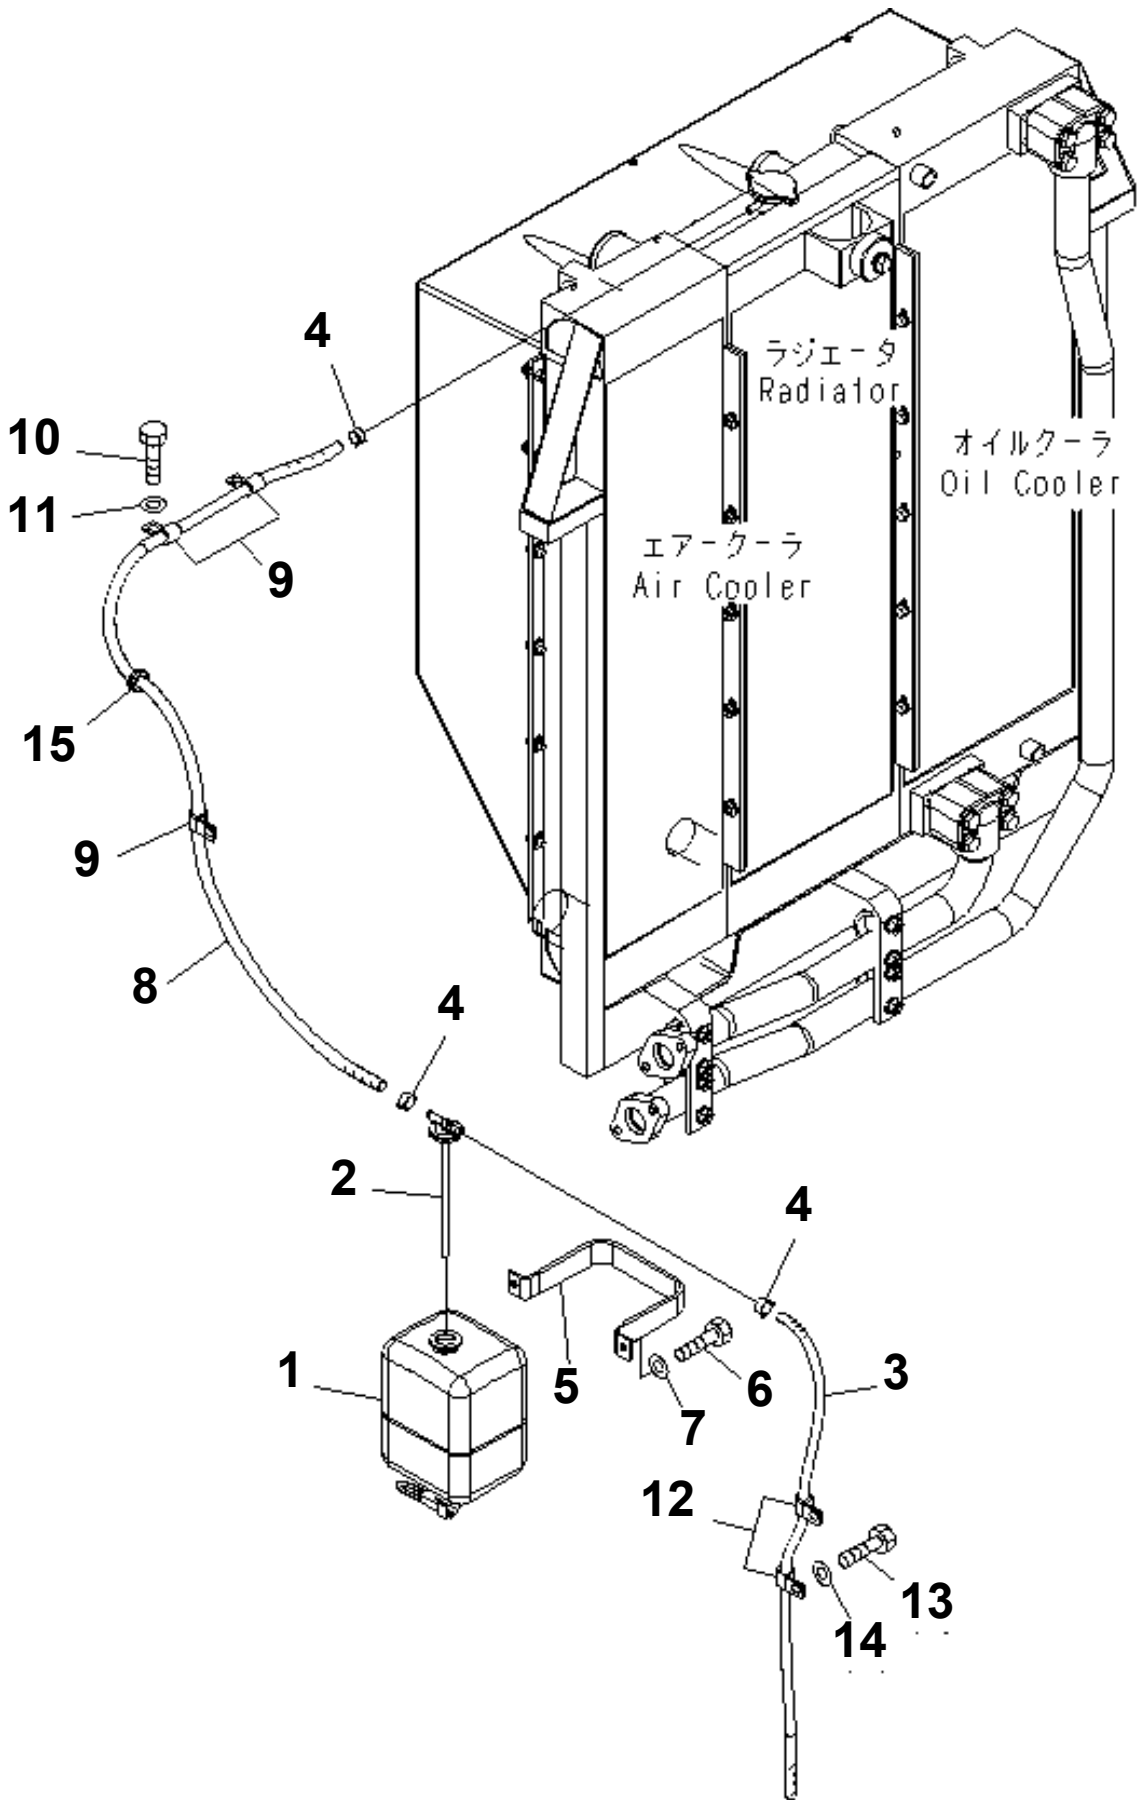

**PW220-7K-KA S/N K40001-UP
COOLING (SUB TANK)**

Item	Part No.	Description	Qty	Options
1	20Y-06-15240	TANK ASS'Y	1	SN:K40001--
2	205-03-71532	· CAP	1	SN:K40001--
	205-03-71540	· · PACKING	1	SN:K40001--
3	20K-03-31750	HOSE	1	SN:K40001--
4	20E-03-K1190	CLIP	3	SN:K40001--
5	20E-03-K1110	BRACKET	1	SN:K40001--
6	01010-80825	BOLT	2	SN:K40001--
7	01643-30823	WASHER	2	SN:K40001--
8	20K-03-31740	HOSE	1	SN:K40001--
9	04434-51510	CLIP	3	SN:K40001--
10	01010-81020	BOLT	3	SN:K40001--
11	01643-31032	WASHER	3	SN:K40001--
12	04434-51510	CLIP	2	SN:K40001--
13	01010-81020	BOLT	2	SN:K40001--
14	01643-31032	WASHER	2	SN:K40001--
15	08037-01610	GROMMET	1	SN:K40001--