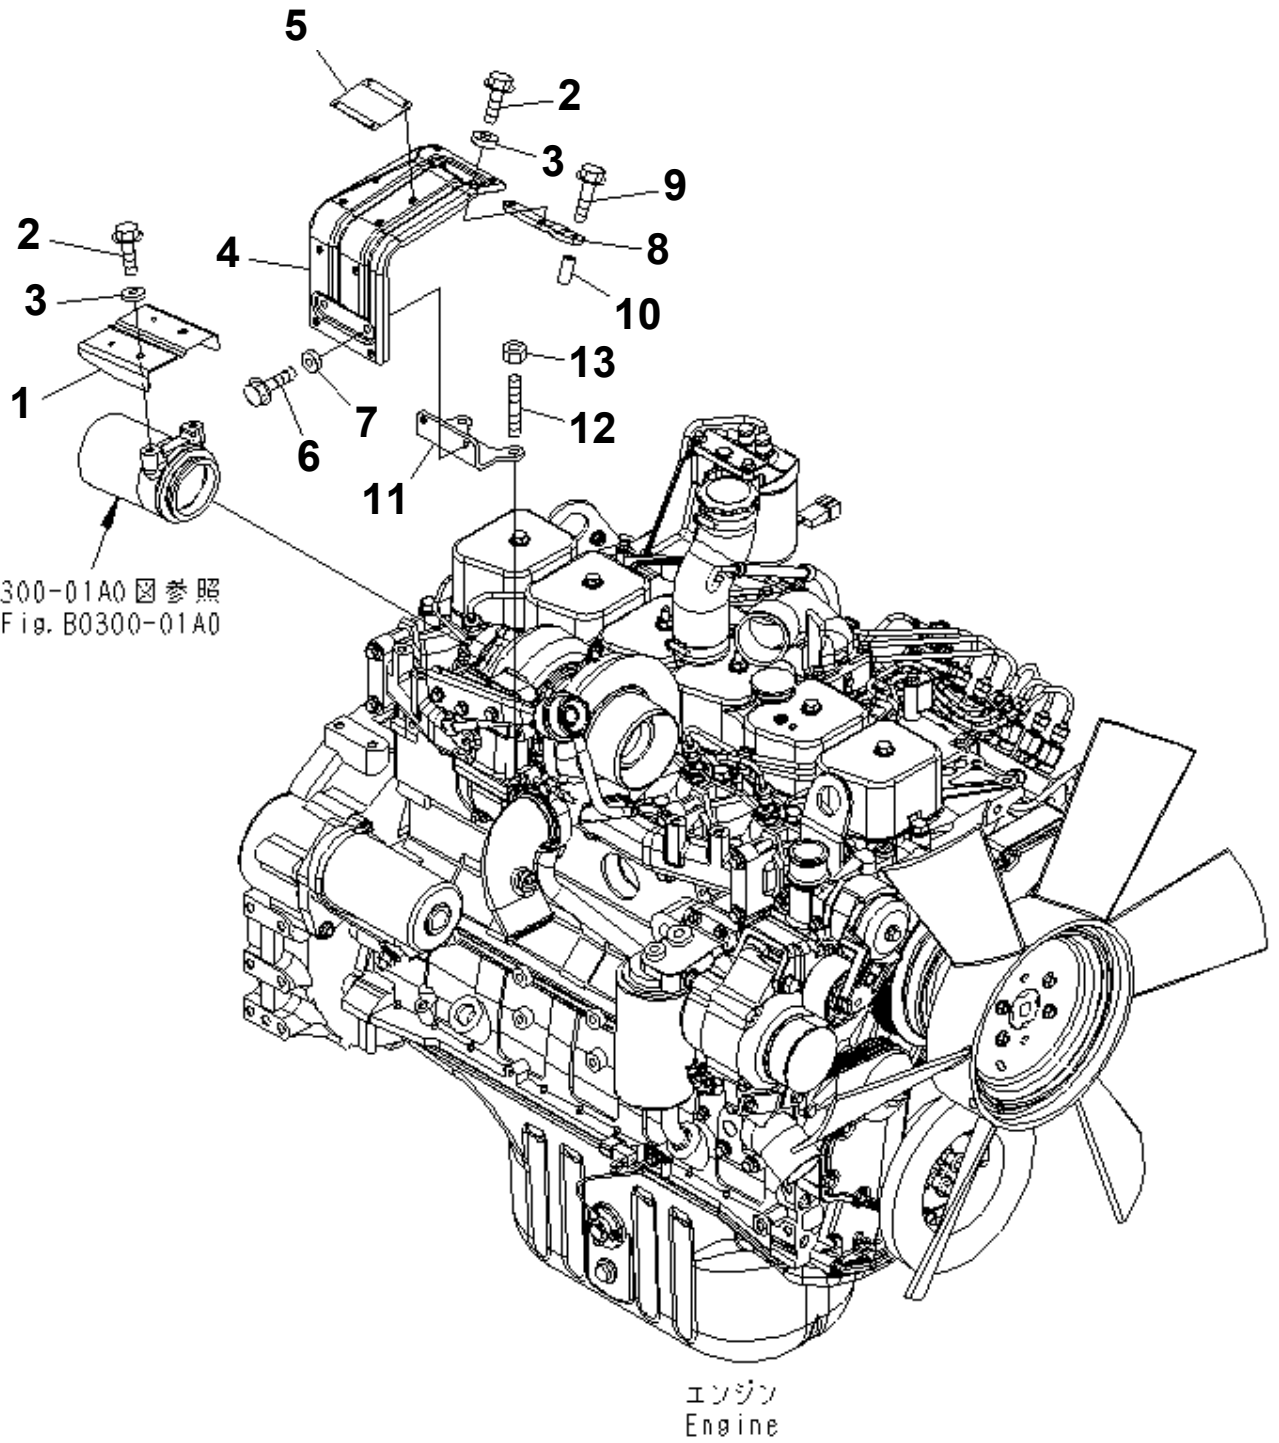

0 0 0 0 2 4 4 7

**PW220-7K-KA S/N K40001-UP
TURBO COVER**

Item	Part No.	Description	Qty	Options
1	6732-81-8450	COVER	1	SN:K40001--
2	01435-00816	BOLT	4	SN:K40001--
3	6201-81-6560	SPACER	4	SN:K40001--
4	6732-81-8411	COVER	1	SN:K40001--
5	09817-A0753	· PLATE?SAFETY	1	SN:K40001--
6	01435-00816	BOLT	2	SN:K40001--
7	6201-81-6560	SPACER	2	SN:K40001--
8	6738-81-8440	BRACKET	1	SN:K40001--
9	01435-00845	BOLT	1	SN:K40001--
10	6732-81-8440	SPACER	1	SN:K40001--
11	6738-81-8450	BRACKET	1	SN:K40001--
12	01140-61035	STUD	2	SN:K40001--
13	6142-12-5850	NUT	2	SN:K40001--