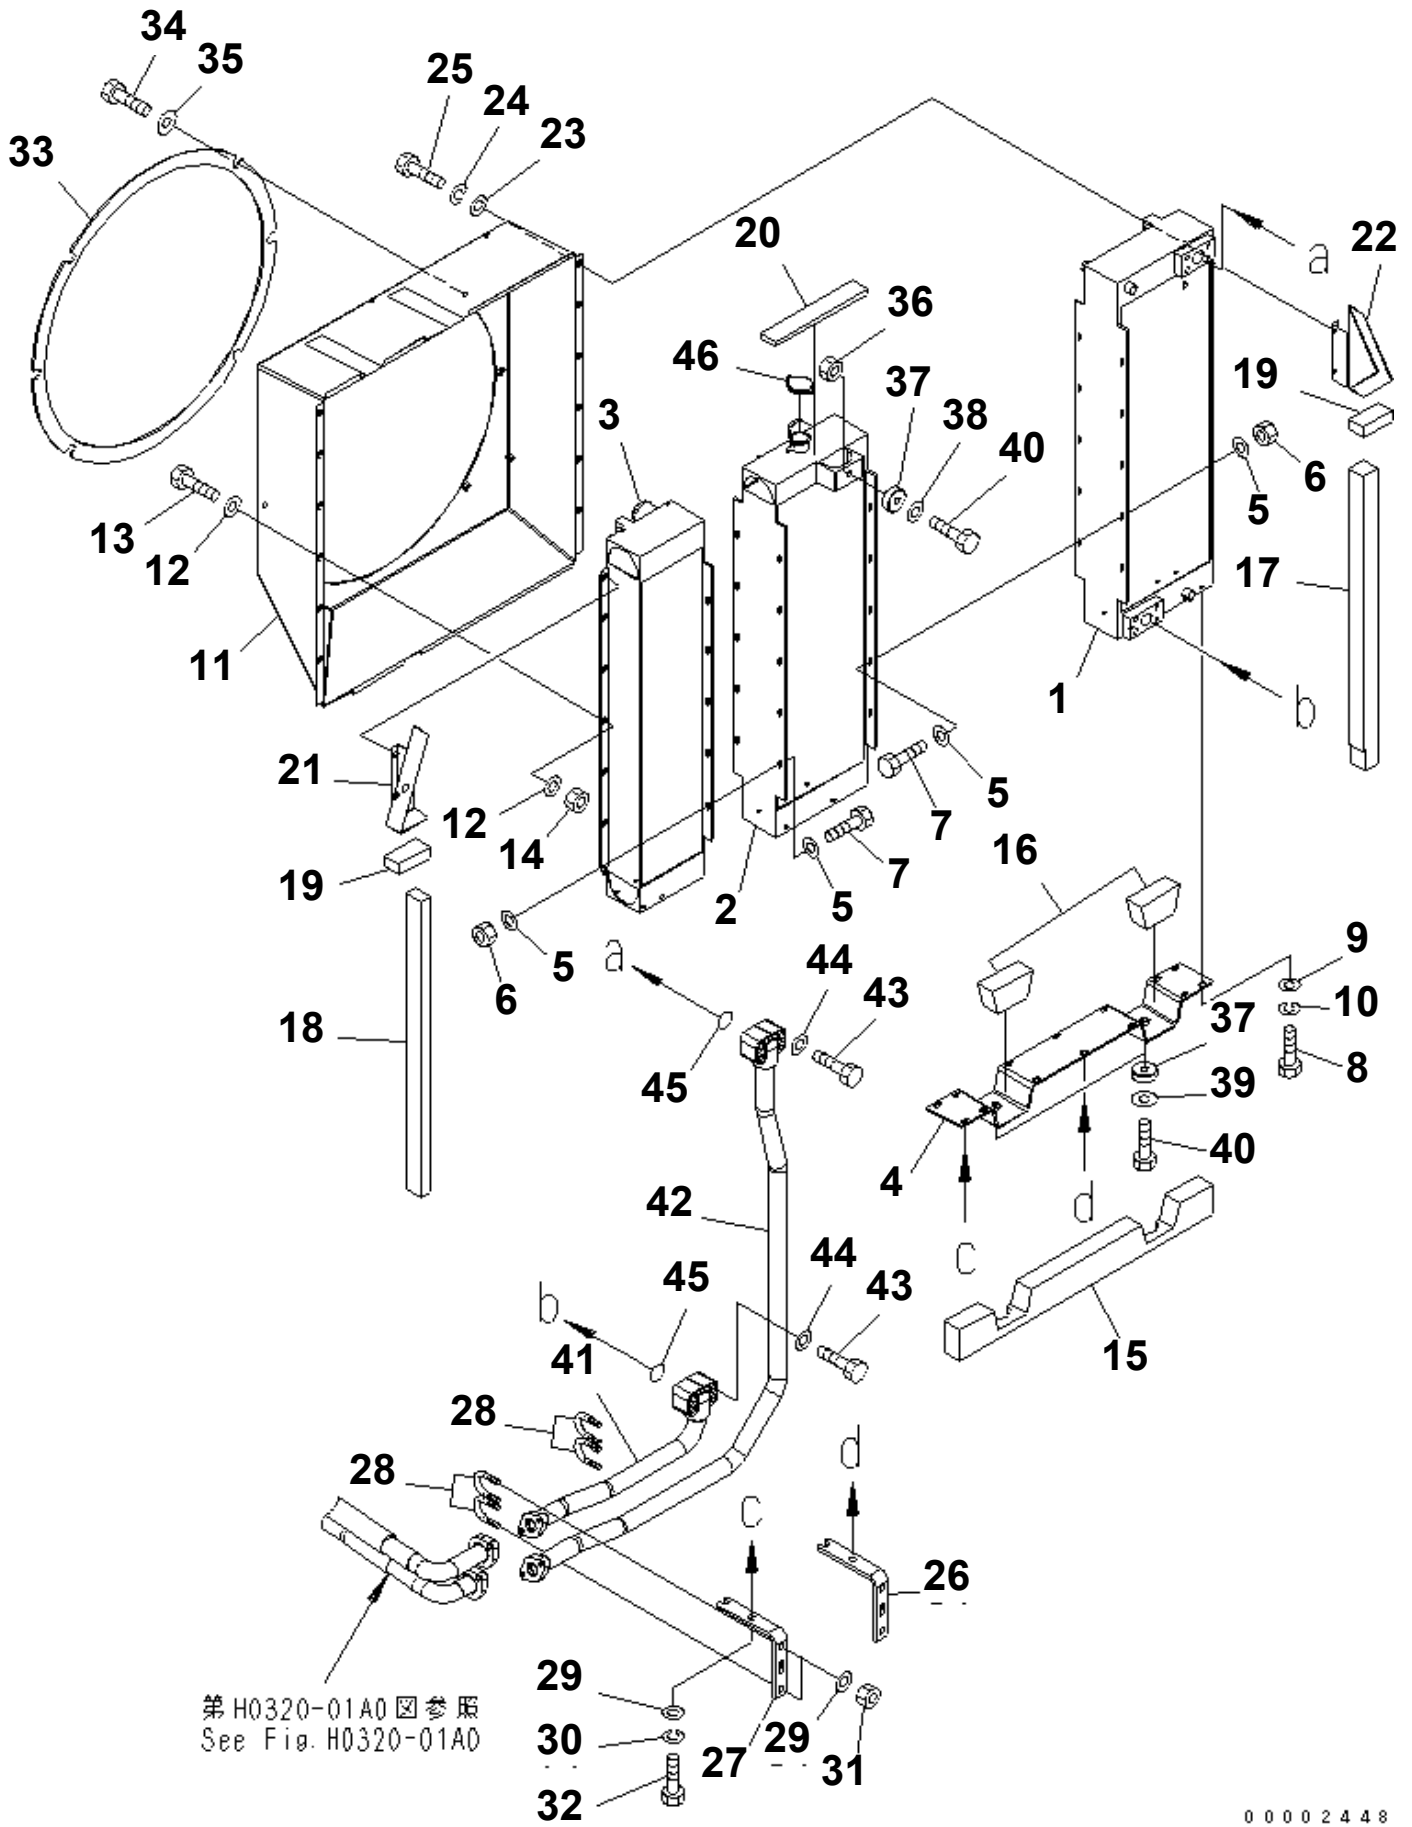

0 0 0 0 2 4 4 8

COOLING (OIL COOLER?RADIATOR AND CHARGE OIL COOLER)

Item	Part No.	Description	Qty	Options
1	20K-03-31261	OIL COOLER	1	SN:K40001--
2	20K-03-31251	RADIATOR	1	SN:K40001--
3	20K-03-31241	CHARGE AIR COOLER	1	SN:K40001--
4	20K-03-31341	PLATE ASS'Y	1	SN:K40001--
5	01643-30823	WASHER	40	SN:K40001--
6	01580-10806	NUT	20	SN:K40001--
7	01010-80825	BOLT	20	SN:K40001--
8	01010-81025	BOLT	14	SN:K40001--
9	01643-31032	WASHER	14	SN:K40001--
10	01602-21030	WASHER	14	SN:K40001--
11	20K-03-31112	SHROUD	1	SN:K40001--
12	01643-31032	WASHER	20	SN:K40001--
13	01010-81025	BOLT	10	SN:K40001--
14	01580-11008	NUT	10	SN:K40001--
15	20K-03-31141	SHEET	1	SN:K40001--
16	20K-03-31530	SHEET	2	SN:K40001--
17	20K-03-31781	SHEET	1	SN:K40001--
18	20K-03-31880	SHEET	1	SN:K40001--
19	20K-03-31791	SHEET	2	SN:K40001--
20	20K-03-31810	SHEET	1	SN:K40001--
21	20K-03-31760	BRACKET	1	SN:K40001--
22	20K-03-31770	BRACKET	1	SN:K40001--
23	01643-31032	WASHER	4	SN:K40001--
24	01602-21030	WASHER	4	SN:K40001--
25	01010-80825	BOLT	4	SN:K40001--
26	20K-03-31540	BRACKET	1	SN:K40001--
27	20K-03-31890	BRACKET	1	SN:K40001--
28	07283-34346	CLIP	4	SN:K40001--
29	01643-31032	WASHER	12	SN:K40001--
30	01602-21030	WASHER	4	SN:K40001--
31	01580-31008	NUT	8	SN:K40001--
32	01010-81030	BOLT	4	SN:K40001--
33	20K-03-31121	RING	1	SN:K40001--
34	01010-81025	BOLT	6	SN:K40001--
35	175-54-34170	WASHER	6	SN:K40001--
36	01580-11210	NUT	1	SN:K40001--
37	20K-03-31520	SPACER	3	SN:K40001--
38	01643-31232	WASHER	1	SN:K40001--
39	175-54-34170	WASHER	2	SN:K40001--
40	01010-81250	BOLT	3	SN:K40001--
41	20K-03-31182	TUBE,OUTLET	1	SN:K40001--
42	20K-03-31172	TUBE,INLET	1	SN:K40001--
43	01010-81275	BOLT	8	SN:K40001--
44	01643-31232	WASHER	8	SN:K40001--
45	07000-13045	O-RING	2	SN:K40001--
46	20K-03-31270	CAP	1	SN:K40001--