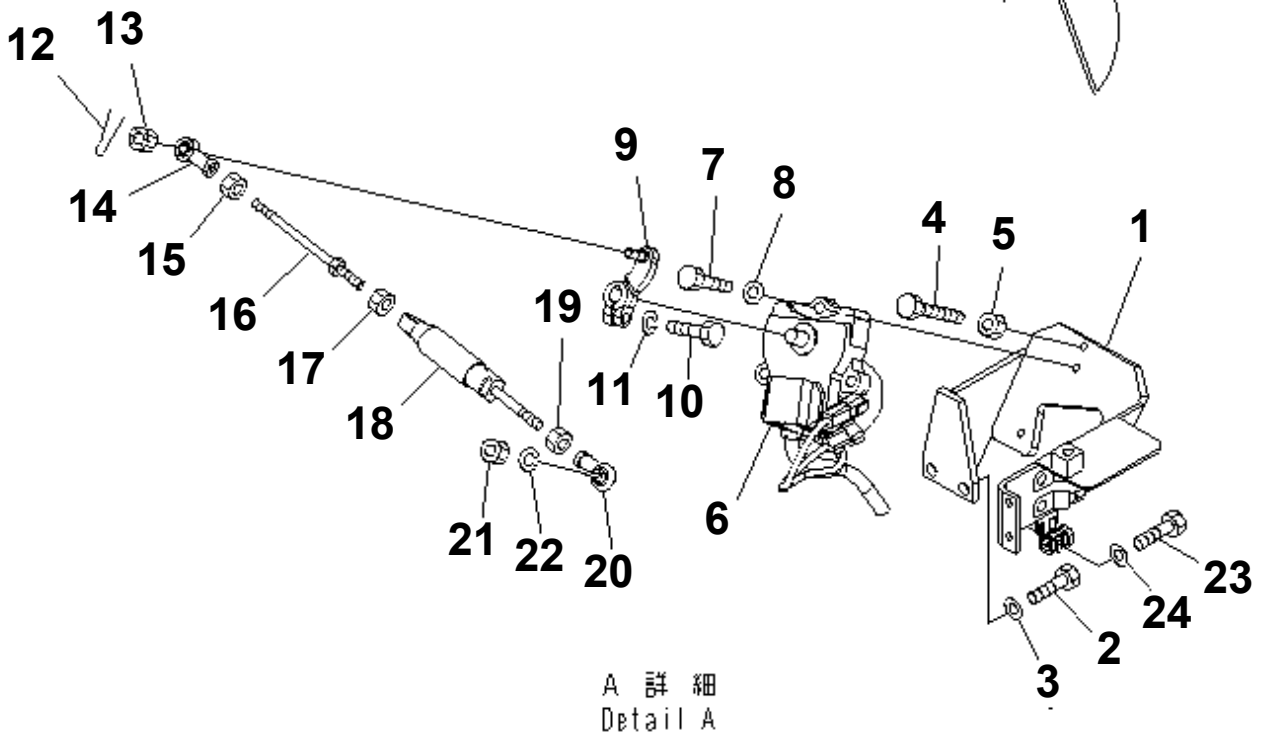

0 0 0 0 2 4 4 5

**PW220-7K-KA S/N K40001-UP
FUEL CONTROL**

Item	Part No.	Description	Qty	Options
1	20Y-43-31310	BRACKET	1	SN:K40001--
2	01010-81230	BOLT	2	SN:K40001--
3	01643-31232	WASHER	2	SN:K40001--
4	01016-51075	BOLT	1	SN:K40001--
5	01580-11008	NUT	1	SN:K40001--
6	7834-41-2001	MOTOR ASS'Y	1	SN:K40069--
	7834-41-2000	MOTOR ASS'Y	1	SN:K40001--K40068
7	01010-81040	BOLT	3	SN:K40001--
8	01643-31032	WASHER	3	SN:K40001--
9	20Y-43-12143	LEVER	1	SN:K40001--
10	01010-81030	BOLT	1	SN:K40001--
11	01602-21030	WASHER	1	SN:K40001--
12	04050-12018	PIN	1	SN:K40001--
13	01593-31008	NUT	1	SN:K40001--
14	04250-91056	END,L.H. THREAD	1	SN:K40001--
15	01508-41006	NUT,L.H. THREAD	1	SN:K40001--
16	04248-31018	ROD	1	SN:K40001--
17	01582-11008	NUT	1	SN:K40001--
18	20Y-43-23441	SPRING ASS'Y	1	SN:K40001--
19	01582-11008	NUT	1	SN:K40001--
20	20Y-43-12180	JOINT	1	SN:K40001--
21	01580-10605	NUT	1	SN:K40001--
22	01602-20619	WASHER	1	SN:K40001--
23	01010-80820	BOLT	2	SN:K40001--
24	01643-30823	WASHER	2	SN:K40001--