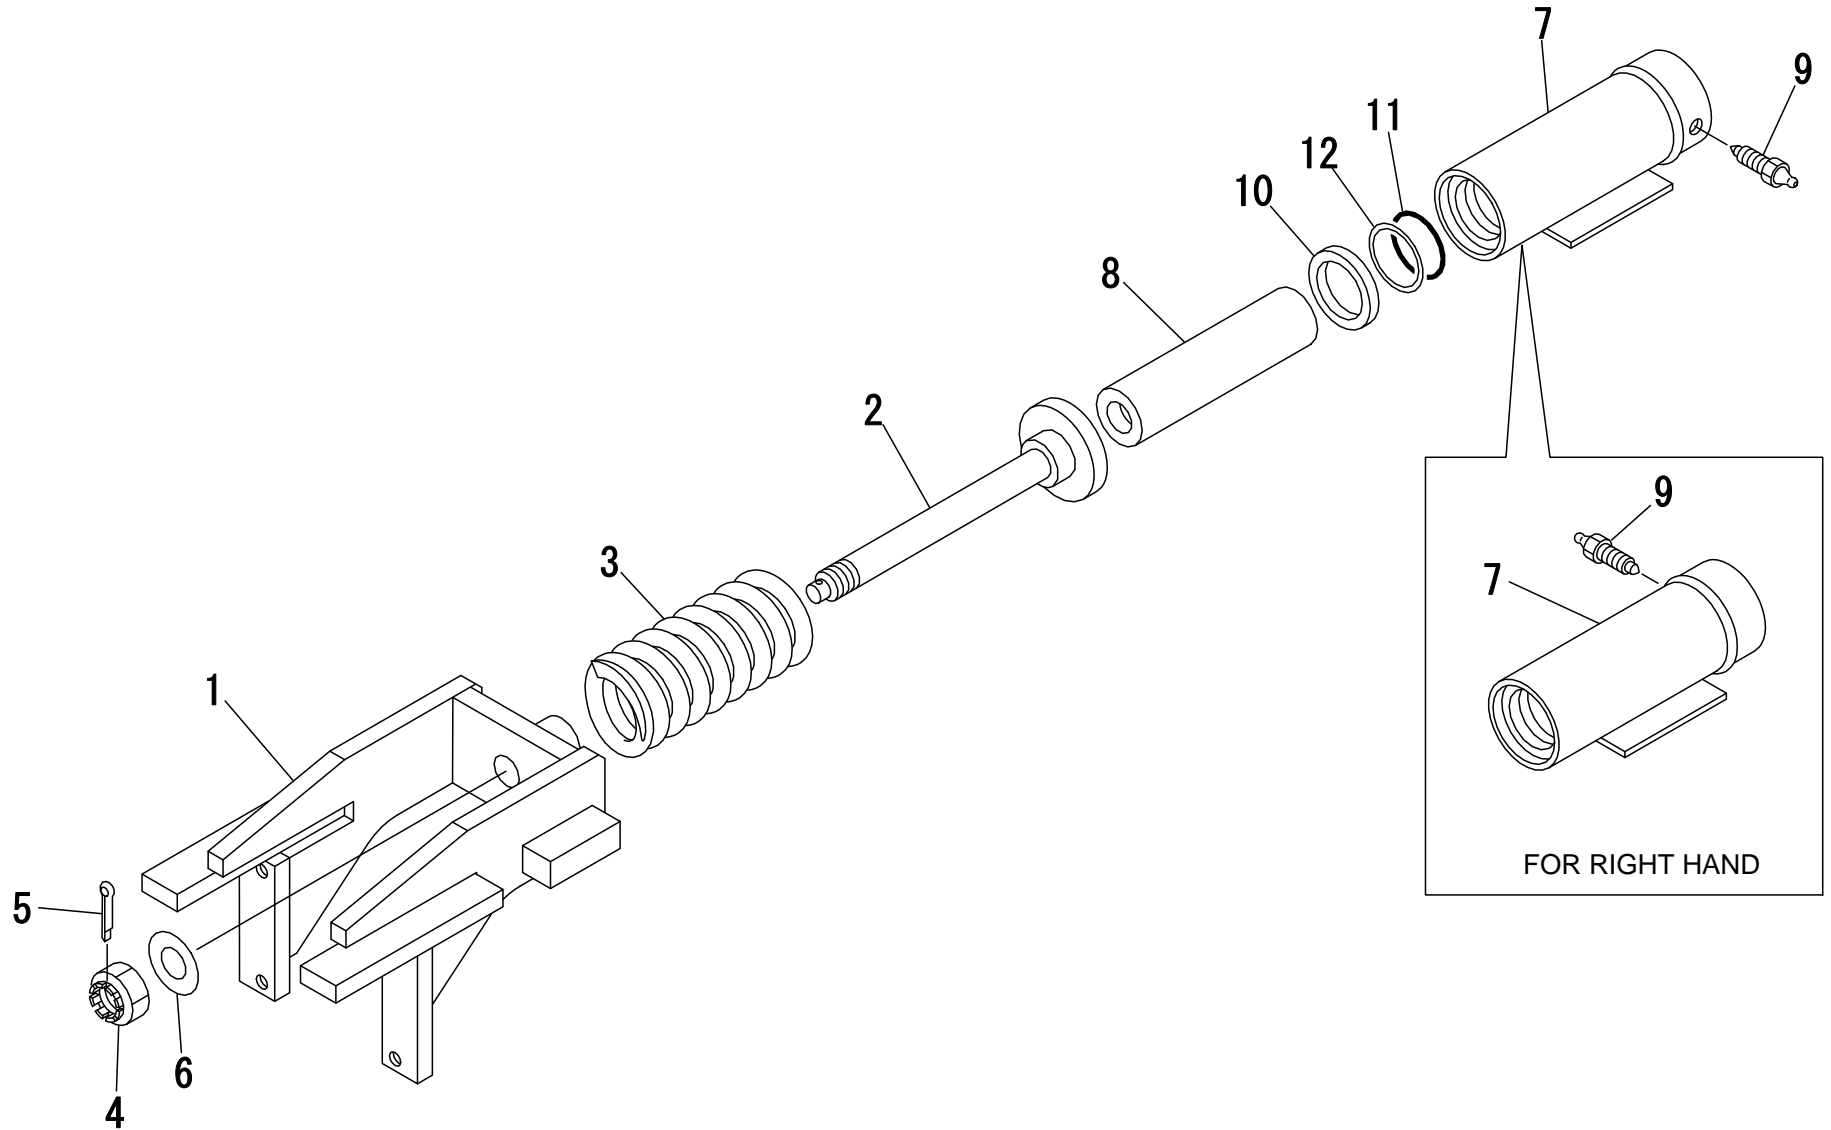

TL230 (P-TL230BAE) BU1Z007 S/N 223000001-
TRACK ADJUSTER

T8A040

TRACK ADJUSTER

Item	Part number	Description	Q'ty	Chan.	Serial No.	Serv.	Remarks
0-1	0880152000	SPRING ASSY (L.H.)	1				
	0880152300	SPRING ASSY (R.H.)	1				
1	0880152110	· YOKE	1				
2	0880152120	· ROD	1				
3	0007000004	· SPRING	1				
4	1132030024	· NUT	1				
5	1210000545	· PIN, split	1				
6	1141550024	· WASHER	1				
0-1	0880152200	· CYLINDER ASSY (L.H.)	1				
	0880152400	· CYLINDER ASSY (R.H.)	1				
7	0880152210	· · CYLINDER, grease (L.H.)	1				
	0880152410	· · CYLINDER, grease (R.H.)	1				
8	0880152220	· · PISTON	1				
9	1541300501	· · VALVE ASSY, check	1				
10	1400402835	· · SEAL, oil	1				
11	1422010500	· · O-RING	1				
12	1421020500	· · RING, back-up	1				
	U1a051