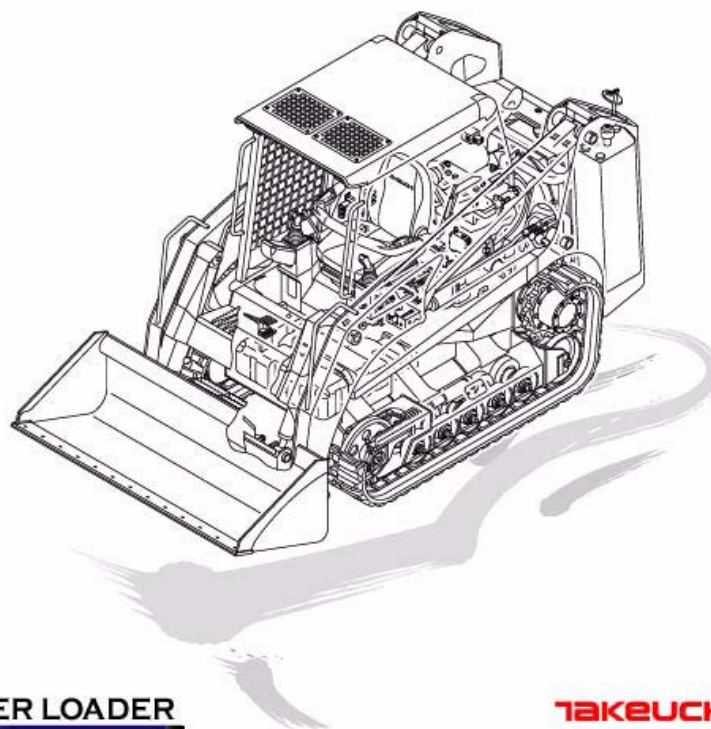

# PARTS MANUAL

**TL230**

Serial No. 223000001~

BU1Z007(P-TL230BAE)

**CRAWLER LOADER**

**TAKEUCHI**

TL230 (P-TL230BAE) BU1Z007 S/N 223000001-  
TRACK ROLLER A

U1A010

Reference U1A010

S=1/8, 1/20

**TRACK ROLLER A**

Item	Part number	Description	Q'ty	Chan.	Serial No.	Serv.	Remarks
0-1	<b>0880130100</b>	ROLLER ASSY, track	8				
1	<b>0880130010</b>	· ROLLER	1				
2	<b>0860134010</b>	· SHAFT	1				
3	<b>0221240400</b>	· COVER	1				
4	<b>0651300190</b>	· COVER	1				
5	<b>1333073535</b>	· BUSHING	2				
6	<b>1432500560</b>	· SEAL, floating	2				
6-1	X <b>*****</b>	· · O-RING	2			M	not service
6-2	X <b>*****</b>	· · RING, seal	2			M	not service
7	<b>1220000035</b>	· RING, snap	2				
8	<b>1420100300</b>	· O-RING	2				
9	<b>1501840000</b>	· PLUG	1				
11	<b>1100041645</b>	BOLT	16				
12	<b>1141550016</b>	WASHER	16				
	<b>U1a011</b>						

TL230 (P-TL230BAE) BU1Z007 S/N 223000001-  
TRACK ROLLER B

T8A020

**TRACK ROLLER B**

Item	Part number	Description	Q'ty	Chan.	Serial No.	Serv.	Remarks
		ROLLER ASSY, track				M	
0-1	<b>0880135600</b>	ROLLER SUB ASSY, track	2				
1	<b>0880135610</b>	· ROLLER	1				
2	<b>0880135620</b>	· SHAFT	1				
3	<b>0881131330</b>	· COVER	1				
4	<b>0881131340</b>	· COVER	1				
5	<b>0881131350</b>	· PLATE	1				
6	<b>0881131360</b>	· PLATE	1				
7	<b>1305000004</b>	· BEARING	2				
8	<b>1432500640</b>	· SEAL, floating	2				
8-1	X *****	· · O-RING	2			M	not service
8-2	X *****	· · RING, seal	2			M	not service
9	<b>1420100350</b>	· O-RING	2				
10	<b>1501810001</b>	· PLUG	1				
11	<b>1100041030</b>	· BOLT	2				
12	<b>1106241440</b>	· BOLT	1				
13	<b>1140020010</b>	· WASHER, spring	2				
14	<b>1100041460</b>	BOLT	8				
15	<b>1141550014</b>	WASHER	8				
	<b>U1a031</b>						