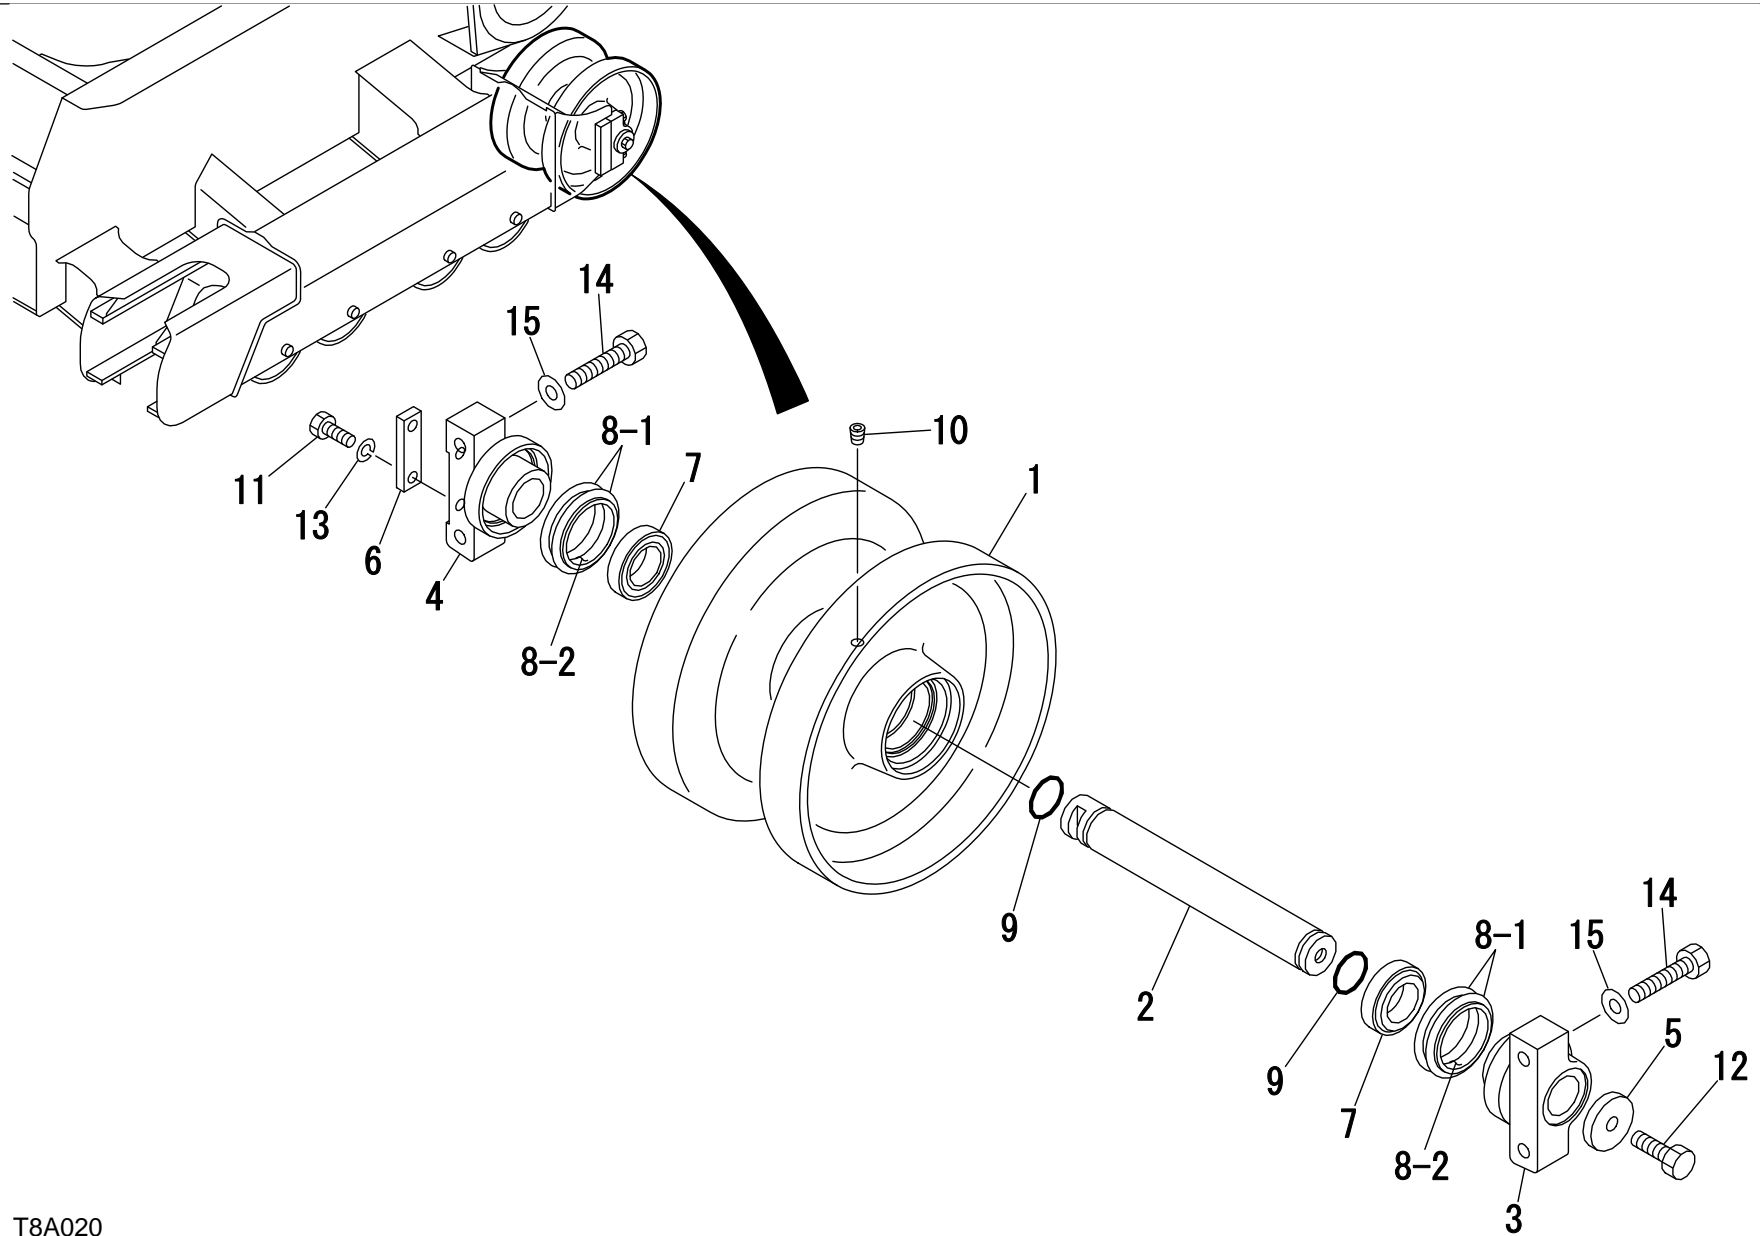

Reference U1A010

S=1/8, 1/20

**TRACK ROLLER A**

Item	Part number	Description	Q'ty	Chan.	Serial No.	Serv.	Remarks
0-1	<b>0880130100</b>	ROLLER ASSY, track	8				
1	<b>0880130010</b>	· ROLLER	1				
2	<b>0860134010</b>	· SHAFT	1				
3	<b>0221240400</b>	· COVER	1				
4	<b>0651300190</b>	· COVER	1				
5	<b>1333073535</b>	· BUSHING	2				
6	<b>1432500560</b>	· SEAL, floating	2				
6-1	X <b>*****</b>	· · O-RING	2			M	not service
6-2	X <b>*****</b>	· · RING, seal	2			M	not service
7	<b>1220000035</b>	· RING, snap	2				
8	<b>1420100300</b>	· O-RING	2				
9	<b>1501840000</b>	· PLUG	1				
11	<b>1100041645</b>	BOLT	16				
12	<b>1141550016</b>	WASHER	16				
	<b>U1a011</b>						

TL230 (P-TL230BAE) BU1Z007 S/N 223000001-  
TRACK ROLLER B

T8A020

**TRACK ROLLER B**

Item	Part number	Description	Q'ty	Chan.	Serial No.	Serv.	Remarks
		ROLLER ASSY, track				M	
0-1	<b>0880135600</b>	ROLLER SUB ASSY, track	2				
1	<b>0880135610</b>	· ROLLER	1				
2	<b>0880135620</b>	· SHAFT	1				
3	<b>0881131330</b>	· COVER	1				
4	<b>0881131340</b>	· COVER	1				
5	<b>0881131350</b>	· PLATE	1				
6	<b>0881131360</b>	· PLATE	1				
7	<b>1305000004</b>	· BEARING	2				
8	<b>1432500640</b>	· SEAL, floating	2				
8-1	X *****	· · O-RING	2			M	not service
8-2	X *****	· · RING, seal	2			M	not service
9	<b>1420100350</b>	· O-RING	2				
10	<b>1501810001</b>	· PLUG	1				
11	<b>1100041030</b>	· BOLT	2				
12	<b>1106241440</b>	· BOLT	1				
13	<b>1140020010</b>	· WASHER, spring	2				
14	<b>1100041460</b>	BOLT	8				
15	<b>1141550014</b>	WASHER	8				
	<b>U1a031</b>						