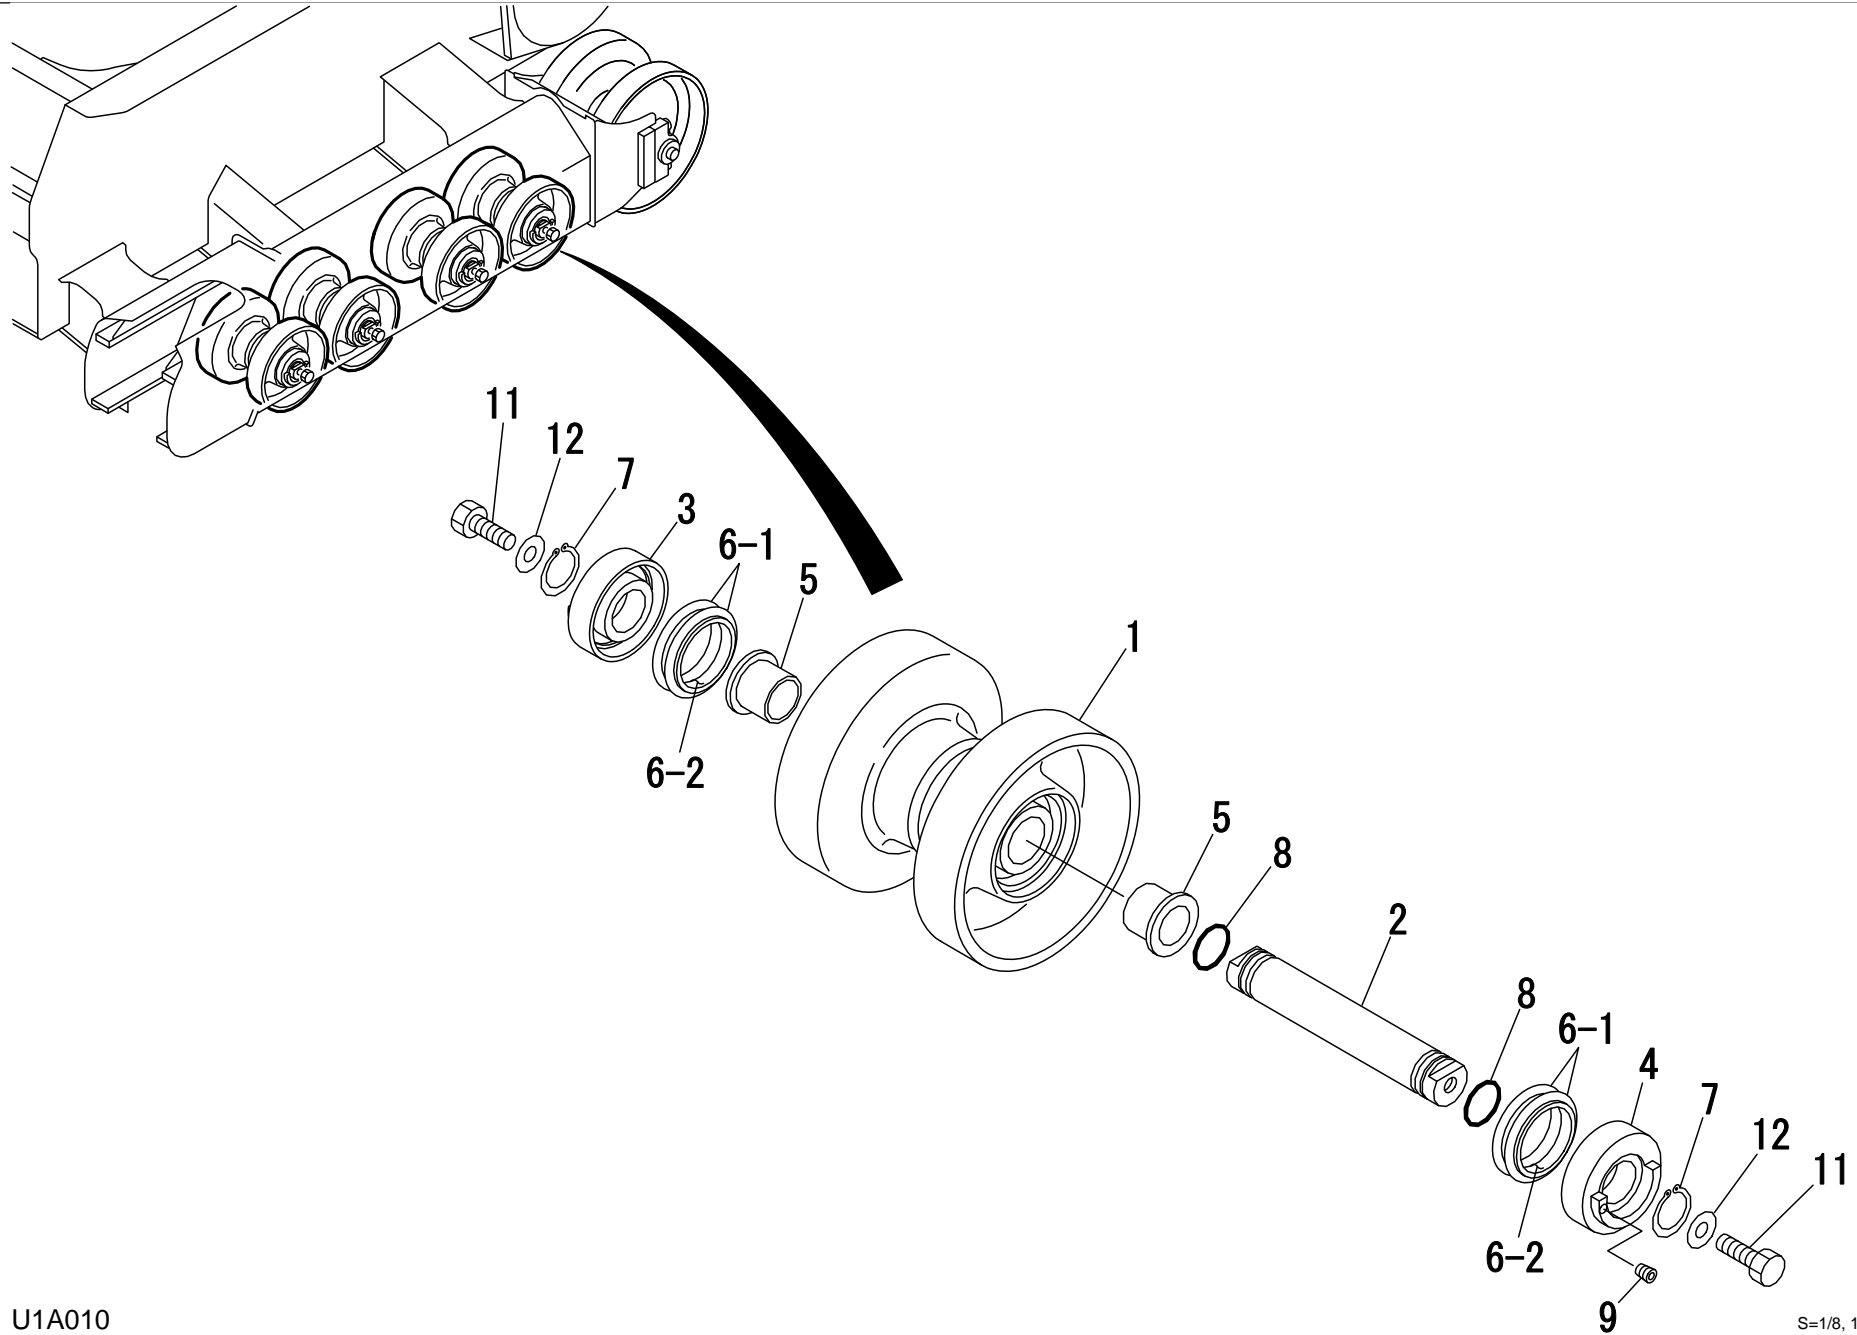

# PARTS MANUAL

**TL230**

Serial No. 223000001~

BU1Z007(P-TL230BAE)

**CRAWLER LOADER**

**TAKEUCHI**

TL230 (P-TL230BAE) BU1Z007 S/N 223000001-  
TRACK ROLLER A

U1A010

Reference U1A010

S=1/8, 1/20

**TRACK ROLLER A**

Item	Part number	Description	Q'ty	Chan.	Serial No.	Serv.	Remarks
0-1	<b>0880130100</b>	ROLLER ASSY, track	8				
1	<b>0880130010</b>	· ROLLER	1				
2	<b>0860134010</b>	· SHAFT	1				
3	<b>0221240400</b>	· COVER	1				
4	<b>0651300190</b>	· COVER	1				
5	<b>1333073535</b>	· BUSHING	2				
6	<b>1432500560</b>	· SEAL, floating	2				
6-1	X <b>*****</b>	· · O-RING	2			M	not service
6-2	X <b>*****</b>	· · RING, seal	2			M	not service
7	<b>1220000035</b>	· RING, snap	2				
8	<b>1420100300</b>	· O-RING	2				
9	<b>1501840000</b>	· PLUG	1				
11	<b>1100041645</b>	BOLT	16				
12	<b>1141550016</b>	WASHER	16				
	<b>U1a011</b>						

TL230 (P-TL230BAE) BU1Z007 S/N 223000001-  
TRACK ROLLER B

T8A020

**TRACK ROLLER B**

Item	Part number	Description	Q'ty	Chan.	Serial No.	Serv.	Remarks
		ROLLER ASSY, track				M	
0-1	<b>0880135600</b>	ROLLER SUB ASSY, track	2				
1	<b>0880135610</b>	· ROLLER	1				
2	<b>0880135620</b>	· SHAFT	1				
3	<b>0881131330</b>	· COVER	1				
4	<b>0881131340</b>	· COVER	1				
5	<b>0881131350</b>	· PLATE	1				
6	<b>0881131360</b>	· PLATE	1				
7	<b>1305000004</b>	· BEARING	2				
8	<b>1432500640</b>	· SEAL, floating	2				
8-1	X *****	· · O-RING	2			M	not service
8-2	X *****	· · RING, seal	2			M	not service
9	<b>1420100350</b>	· O-RING	2				
10	<b>1501810001</b>	· PLUG	1				
11	<b>1100041030</b>	· BOLT	2				
12	<b>1106241440</b>	· BOLT	1				
13	<b>1140020010</b>	· WASHER, spring	2				
14	<b>1100041460</b>	BOLT	8				
15	<b>1141550014</b>	WASHER	8				
	<b>U1a031</b>						