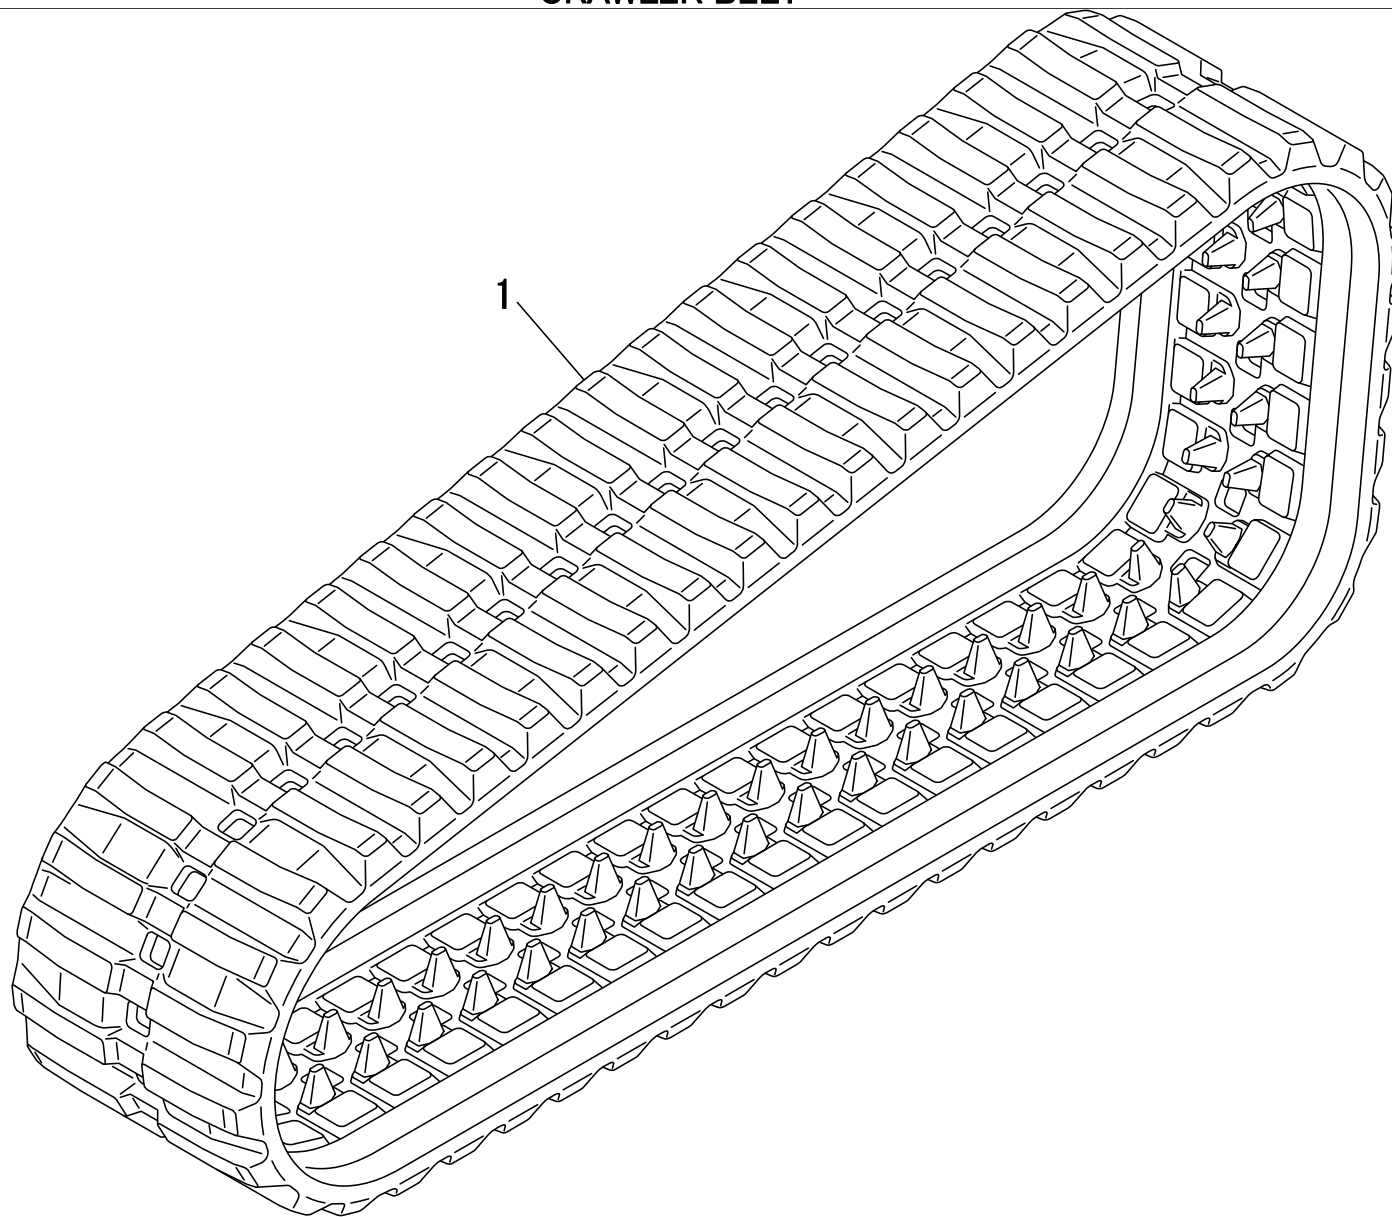

Reference U1A010

S=1/8, 1/20

**TRACK ROLLER A**

Item	Part number	Description	Q'ty	Chan.	Serial No.	Serv.	Remarks
0-1	<b>0880130100</b>	ROLLER ASSY, track	8				
1	<b>0880130010</b>	· ROLLER	1				
2	<b>0860134010</b>	· SHAFT	1				
3	<b>0221240400</b>	· COVER	1				
4	<b>0651300190</b>	· COVER	1				
5	<b>1333073535</b>	· BUSHING	2				
6	<b>1432500560</b>	· SEAL, floating	2				
6-1	X <b>*****</b>	· · O-RING	2			M	not service
6-2	X <b>*****</b>	· · RING, seal	2			M	not service
7	<b>1220000035</b>	· RING, snap	2				
8	<b>1420100300</b>	· O-RING	2				
9	<b>1501840000</b>	· PLUG	1				
11	<b>1100041645</b>	BOLT	16				
12	<b>1141550016</b>	WASHER	16				
	<b>U1a011</b>						

TL230 (P-TL230BAE) BU1Z007 S/N 223000001-  
TRACK ADJUSTER

T8A040

TRACK ADJUSTER

Item	Part number	Description	Q'ty	Chan.	Serial No.	Serv.	Remarks
0-1	<b>0880152000</b>	SPRING ASSY (L.H.)	1				
	<b>0880152300</b>	SPRING ASSY (R.H.)	1				
1	<b>0880152110</b>	· YOKE	1				
2	<b>0880152120</b>	· ROD	1				
3	<b>0007000004</b>	· SPRING	1				
4	<b>1132030024</b>	· NUT	1				
5	<b>1210000545</b>	· PIN, split	1				
6	<b>1141550024</b>	· WASHER	1				
0-1	<b>0880152200</b>	· CYLINDER ASSY (L.H.)	1				
	<b>0880152400</b>	· CYLINDER ASSY (R.H.)	1				
7	<b>0880152210</b>	· · CYLINDER, grease (L.H.)	1				
	<b>0880152410</b>	· · CYLINDER, grease (R.H.)	1				
8	<b>0880152220</b>	· · PISTON	1				
9	<b>1541300501</b>	· · VALVE ASSY, check	1				
10	<b>1400402835</b>	· · SEAL, oil	1				
11	<b>1422010500</b>	· · O-RING	1				
12	<b>1421020500</b>	· · RING, back-up	1				
	<b>U1a051</b>						

TL230 (P-TL230BAE) BU1Z007 S/N 223000001-  
CRAWLER BELT

T7A060

**CRAWLER BELT**

Item	Part number	Description	Q'ty	Chan.	Serial No.	Serv.	Remarks
1	<b>1914061430</b>	BELT, rubber crawler	2				
	<b>1914061410</b>	BELT, rubber crawler (Aggressive lug type)	2				
	<b>U1a060</b>						