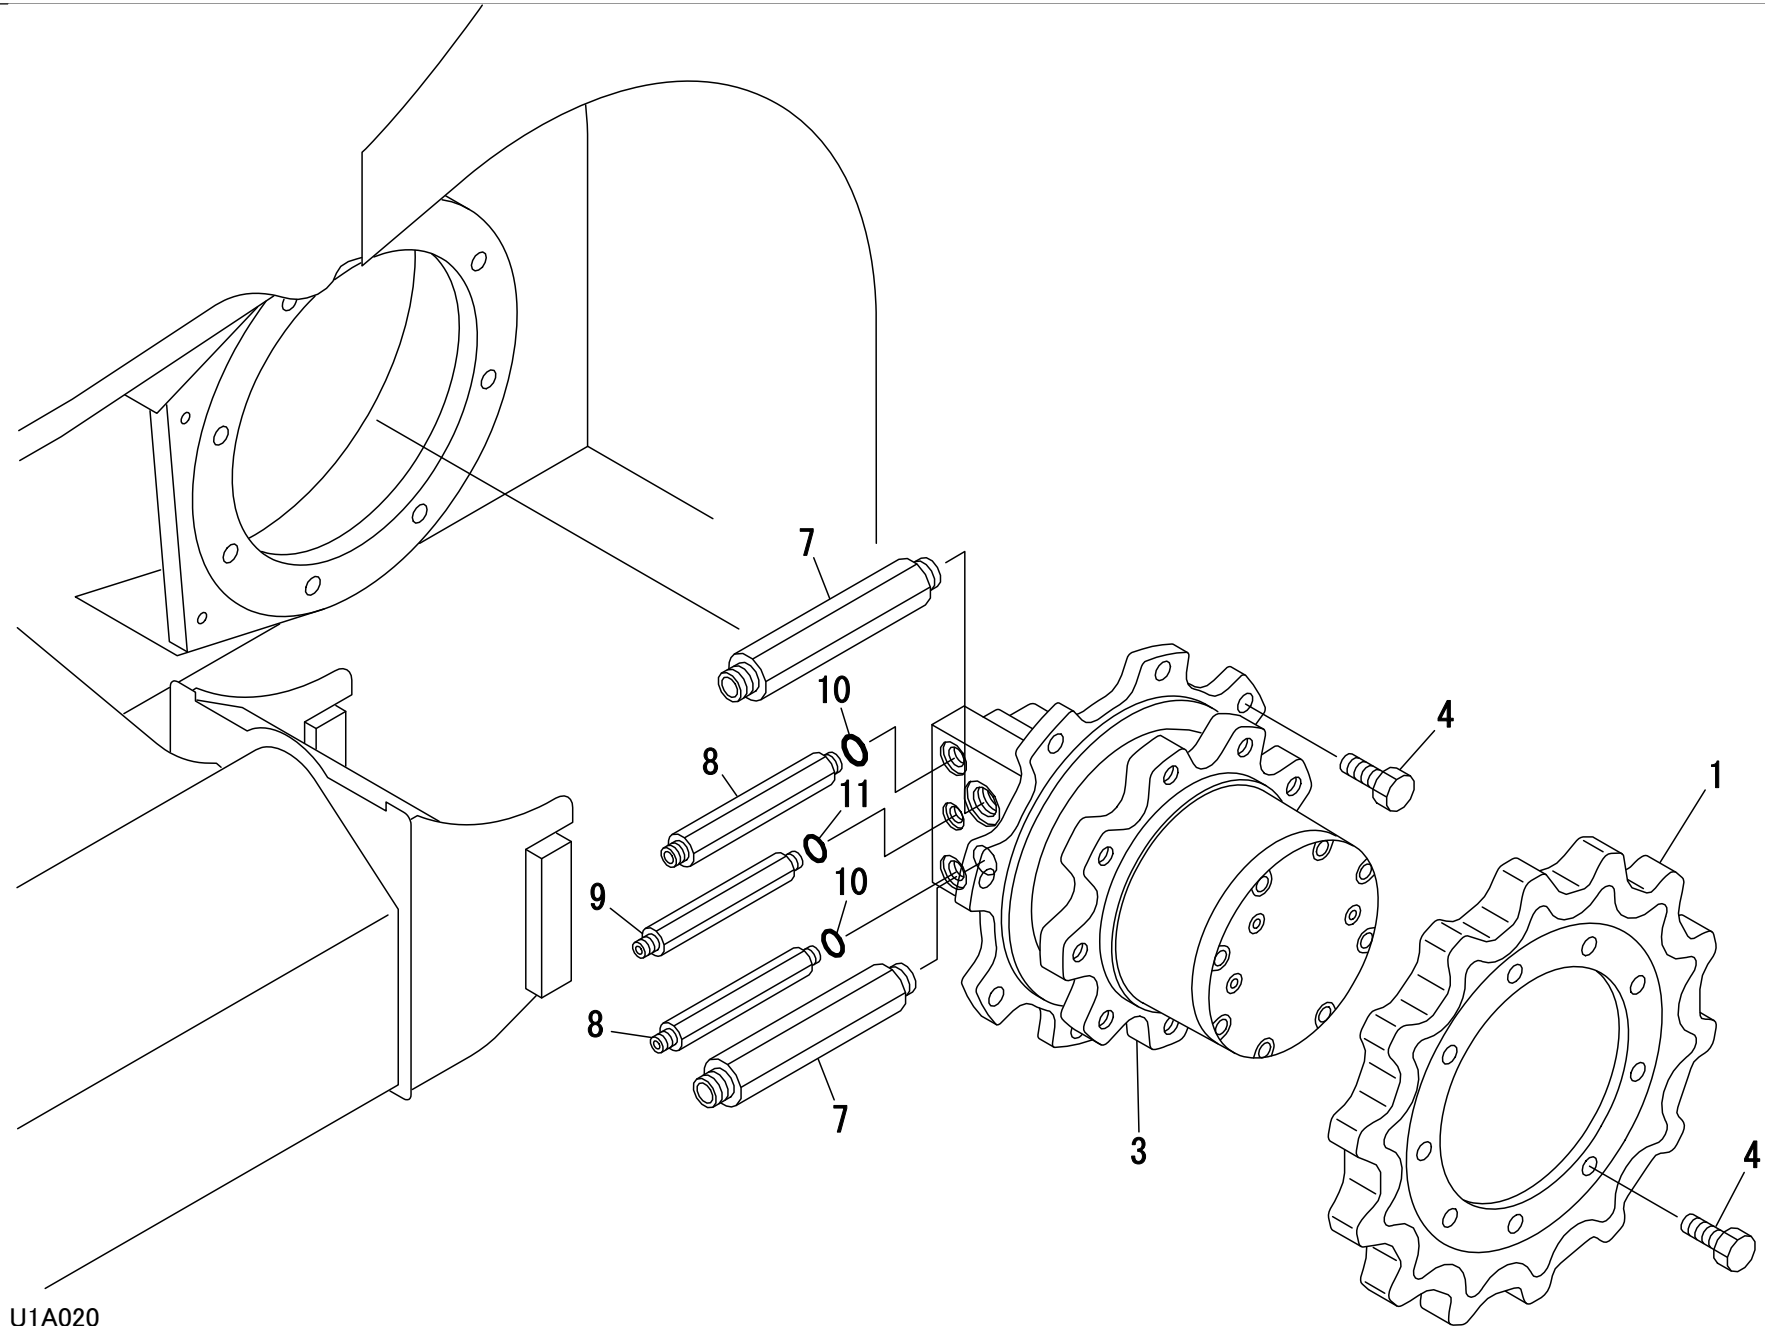

TRACK ADJUSTER

Item	Part number	Description	Q'ty	Chan.	Serial No.	Serv.	Remarks
0-1	0880152000	SPRING ASSY (L. H.)	1				
	0880152300	SPRING ASSY (R. H.)	1				
1	0880152110	· YOKE	1				
2	0880152120	· ROD	1				
3	0007000004	· SPRING	1				
4	1132030024	· NUT	1				
5	1210000545	· PIN, split	1				
6	1141550024	· WASHER	1				
0-1	0880152200	· CYLINDER ASSY (L. H.)	1				
	0880152400	· CYLINDER ASSY (R. H.)	1				
7	0880152210	· · CYLINDER, grease (L. H.)	1				
	0880152410	· · CYLINDER, grease (R. H.)	1				
8	0880152220	· · PISTON	1				
9	1541300501	· · VALVE ASSY, check	1				
10	1400402835	· · SEAL, oil	1				
11	1422010500	· · O-RING	1				
12	1421020500	· · RING, back-up	1				
	U1a051						

TL230 (P-TL230BBF) BU5Z005 S/N 223100001-
TRAVEL DEVICE

U1A020

Ref. U1A020

S=1/7.5