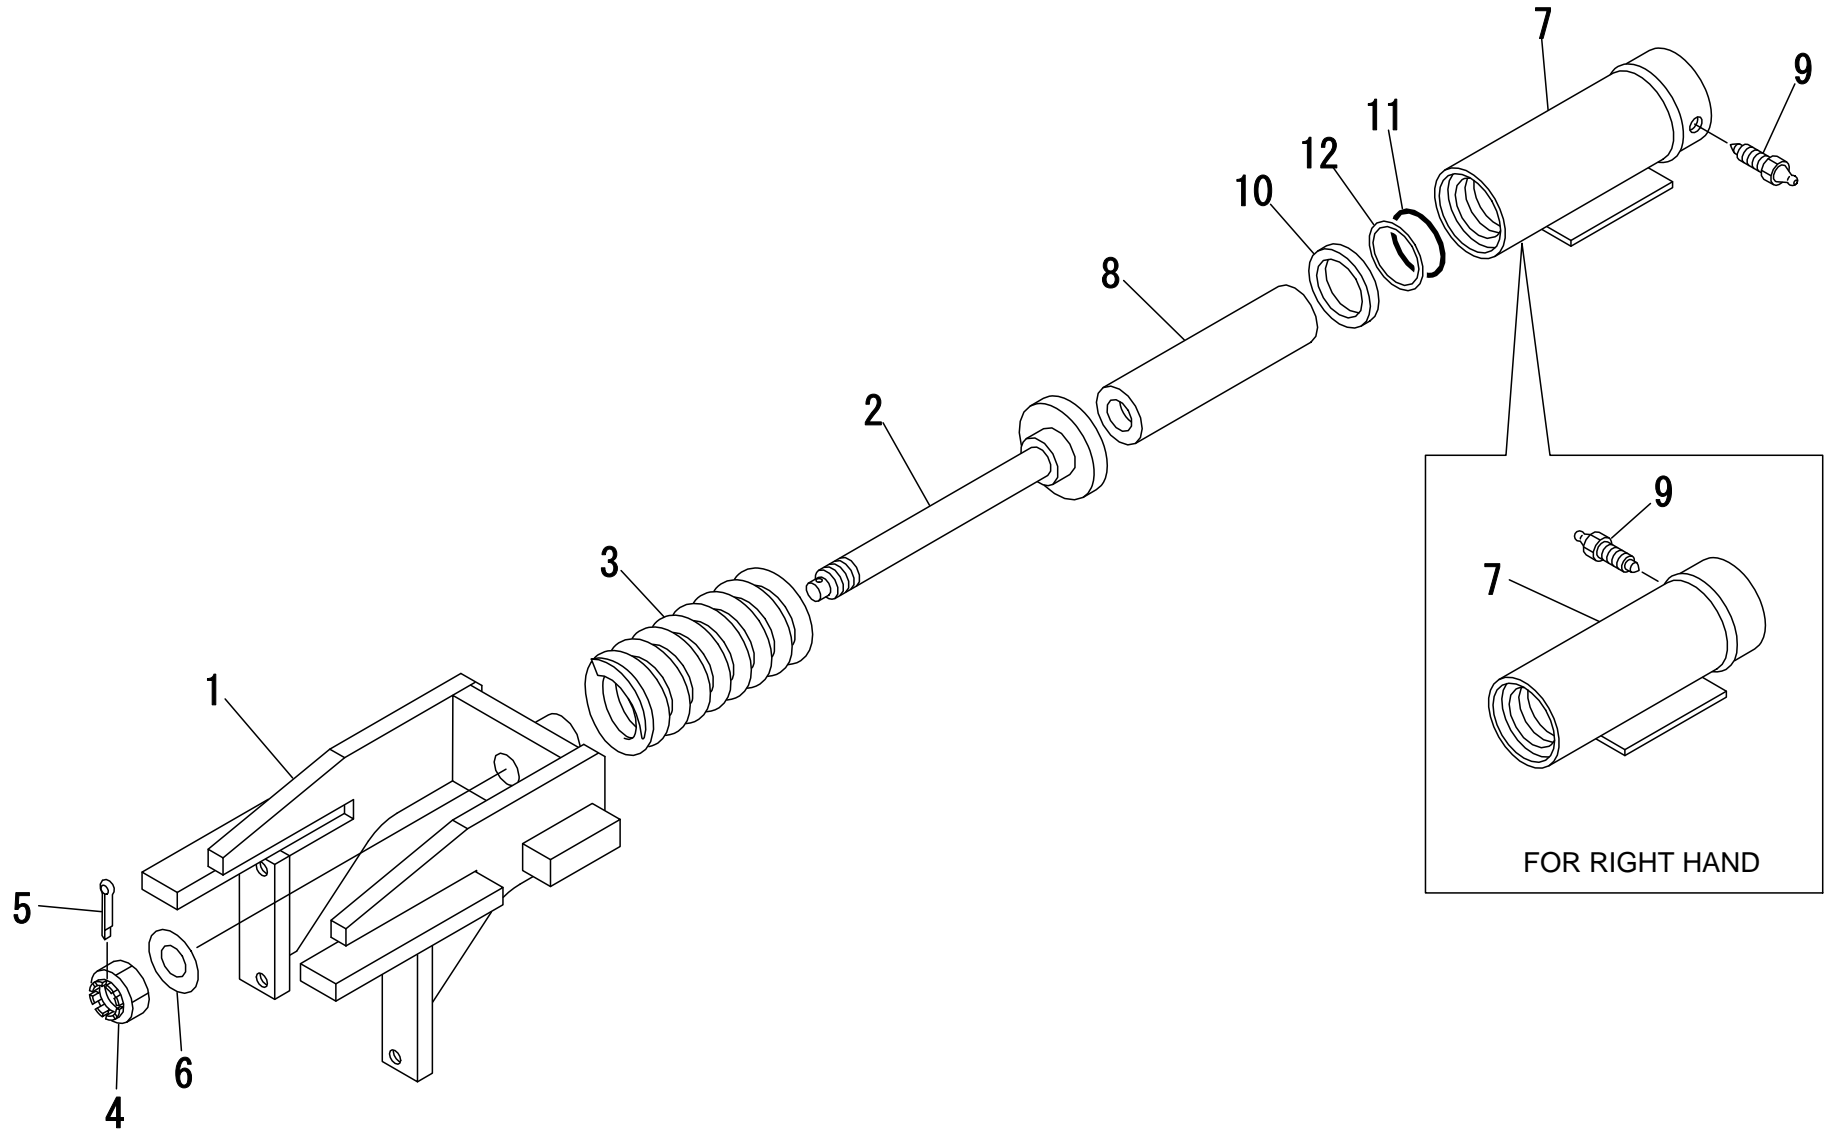

TL230 (P-TL230BBF) BU5Z005 S/N 223100001-  
FRONT IDLER

T8A030

FRONT IDLER

Item	Part number	Description	Q'ty	Chan.	Serial No.	Serv.	Remarks
0	0880140000	IDLER ASSY	2				
1	0880140010	· IDLER	1				
2	0880140020	· COVER (R. H.)	1				
3	0871140030	· SHAFT	1				
4	0880140030	· COVER (L. H.)	1				
5	1333064540	· BUSH	2				
6	1432500640	· SEAL, floating	2				
6-1	X *****	· · O-RING	2				M
6-2	X *****	· · RING, seal	2				M
7	1420100400	· O-RING	2				
8	1213101000	· PIN, spring	2				
9	1501820001	· PLUG	1				
10	1101141215	BOLT	8				
11	1140020012	WASHER, spring	8				
	U5a041						

TL230 (P-TL230BBF) BU5Z005 S/N 223100001-  
TRACK ADJUSTER

T8A040

**TRACK ADJUSTER**

Item	Part number	Description	Q'ty	Chan.	Serial No.	Serv.	Remarks
0-1	0880152000	SPRING ASSY (L. H.)	1				
	0880152300	SPRING ASSY (R. H.)	1				
1	0880152110	· YOKE	1				
2	0880152120	· ROD	1				
3	0007000004	· SPRING	1				
4	1132030024	· NUT	1				
5	1210000545	· PIN, split	1				
6	1141550024	· WASHER	1				
0-1	0880152200	· CYLINDER ASSY (L. H.)	1				
	0880152400	· CYLINDER ASSY (R. H.)	1				
7	0880152210	· · CYLINDER, grease (L. H.)	1				
	0880152410	· · CYLINDER, grease (R. H.)	1				
8	0880152220	· · PISTON	1				
9	1541300501	· · VALVE ASSY, check	1				
10	1400402835	· · SEAL, oil	1				
11	1422010500	· · O-RING	1				
12	1421020500	· · RING, back-up	1				
	U1a051						