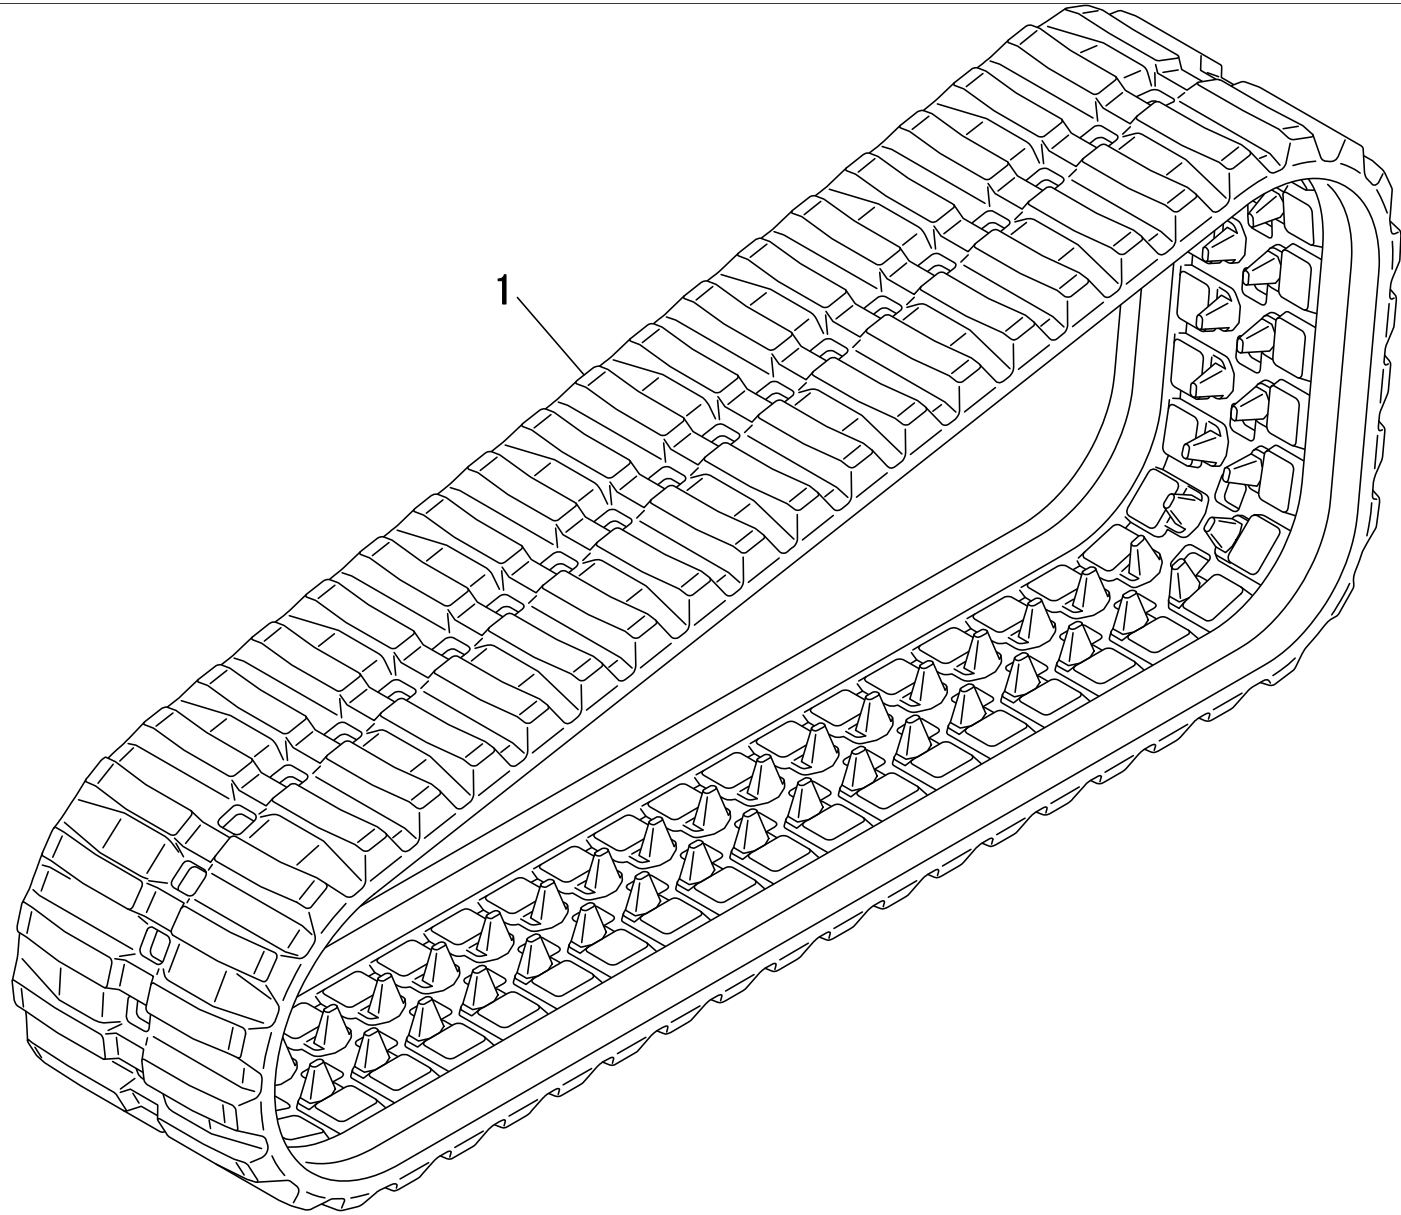

TL230 (P-TL230BBF) BU5Z005 S/N 223100001-
CRAWLER BELT

T7A060