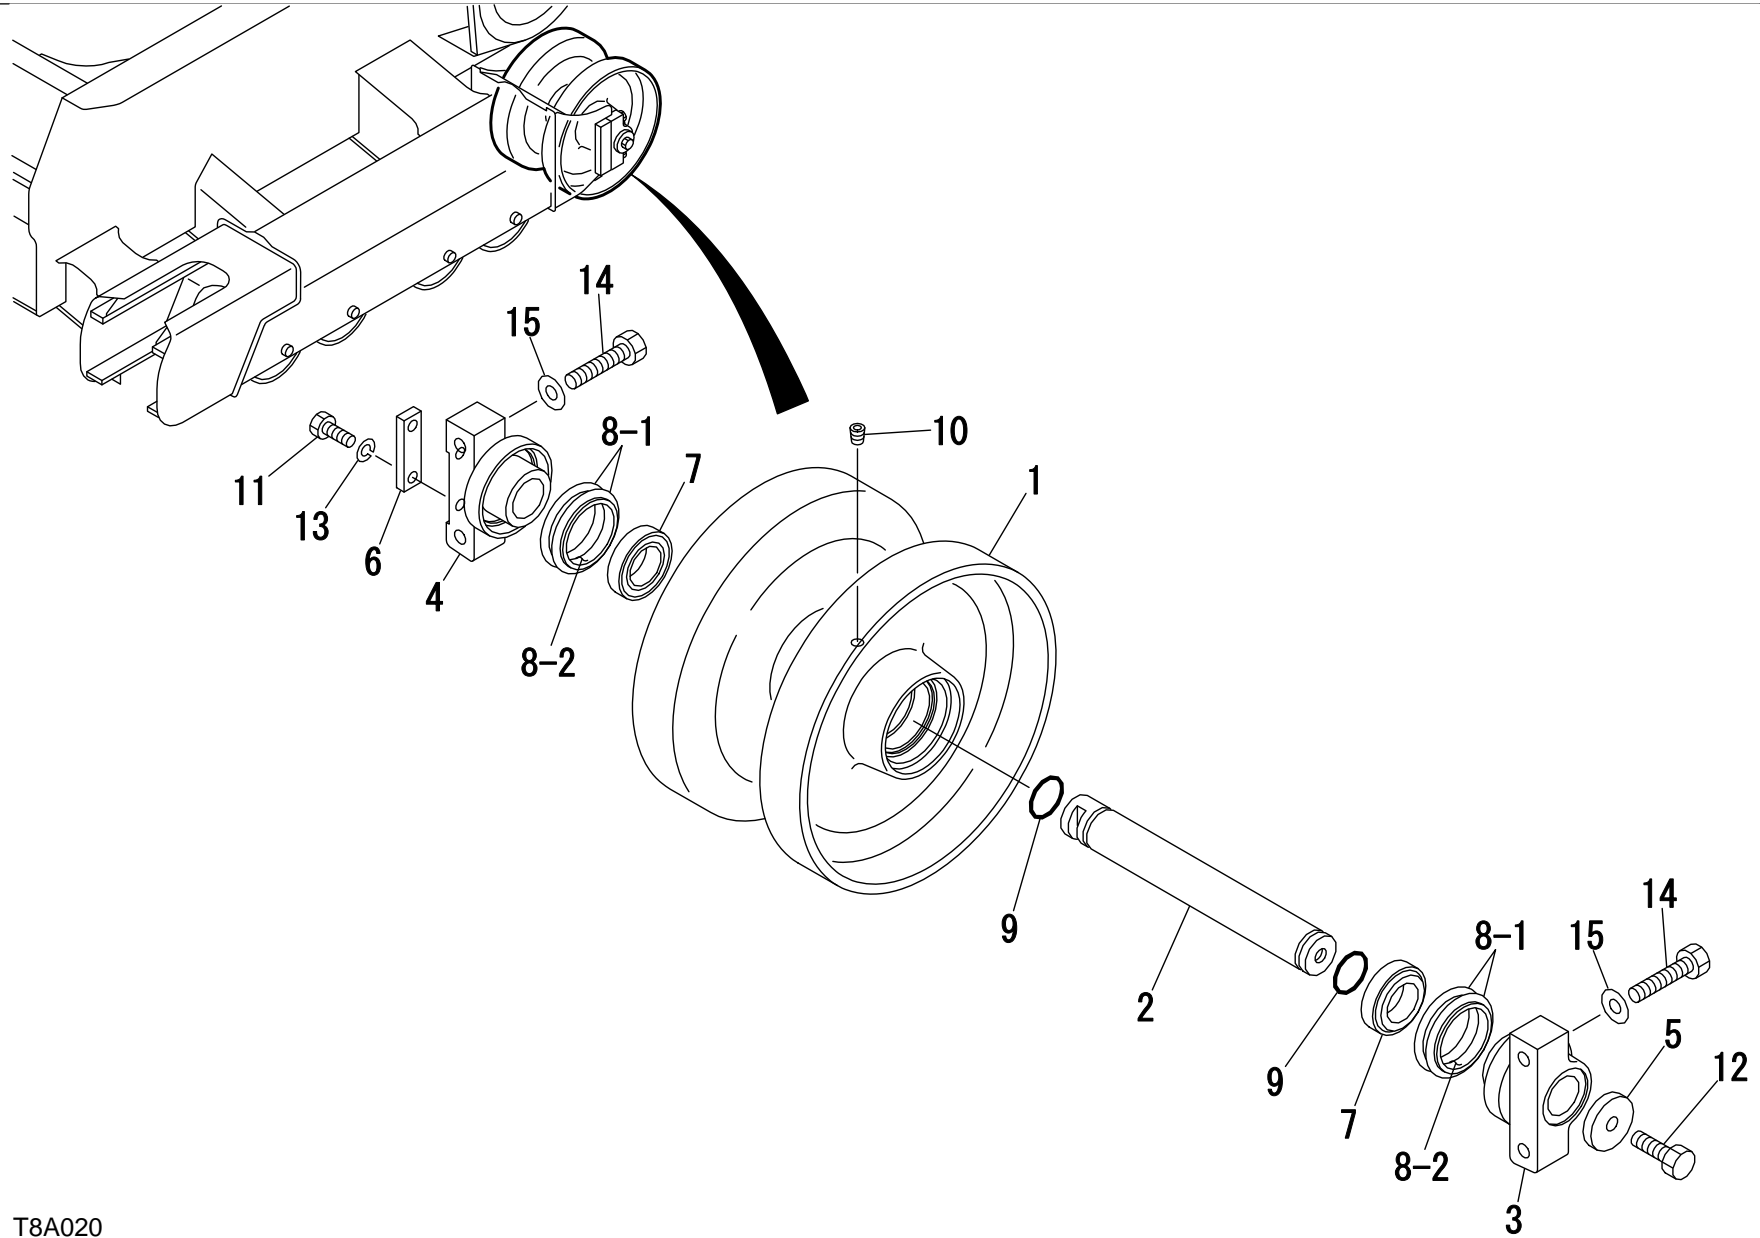

# PARTS MANUAL

**TL230**

Serial No. 223100001~

BU5Z005 (P-TL230BBF)

**CRAWLER LOADER**

**TAKEUCHI**

TL230 (P-TL230BBF) BU5Z005 S/N 223100001-  
TRACK ROLLER A

TRACK ROLLER A

Item	Part number	Description	Q'ty	Chan.	Serial No.	Serv.	Remarks
0-1	0880130100	ROLLER ASSY, track	8			M	
1	0880130010	· ROLLER	1			M	
2	0860134010	· SHAFT	1				
3	0221240400	· COVER	1				
4	0651300190	· COVER	1				
5	1333073535	· BUSHING	2				
6	1432500561	· SEAL, floating	2			M	
6-1	X *****	· · O-RING	2			M	
6-2	X *****	· · RING, seal	2			M	
7	1220000035	· RING, snap	2				
8	1420100300	· O-RING	2				
9	1501840000	· PLUG	1				
11	1100041645	BOLT	16				
12	1141550016	WASHER	16				
	U5a031						

TL230 (P-TL230BBF) BU5Z005 S/N 223100001-  
TRACK ROLLER B

T8A020

TRACK ROLLER B

Item	Part number	Description	Q'ty	Chan.	Serial No.	Serv.	Remarks
0-1	0880135600	ROLLER ASSY, track	2				
1	0880135610	· ROLLER	1				
2	0880135620	· SHAFT	1				
3	0881131330	· COVER	1				
4	0881131340	· COVER	1				
5	0881131350	· PLATE	1				
6	0881131360	· PLATE	1				
7	1305000004	· BEARING	2				
8	1432500640	· SEAL, floating	2				
8-1	X *****	· · O-RING	2				M
8-2	X *****	· · RING, seal	2				M
9	1420100350	· O-RING	2				
10	1501810001	· PLUG	1				
11	1100041030	· BOLT	2				
12	1106241440	· BOLT	1				
13	1140020010	· WASHER, spring	2				
14	1100041460	BOLT	8				
15	1141550014	WASHER	8				
	U5a022						