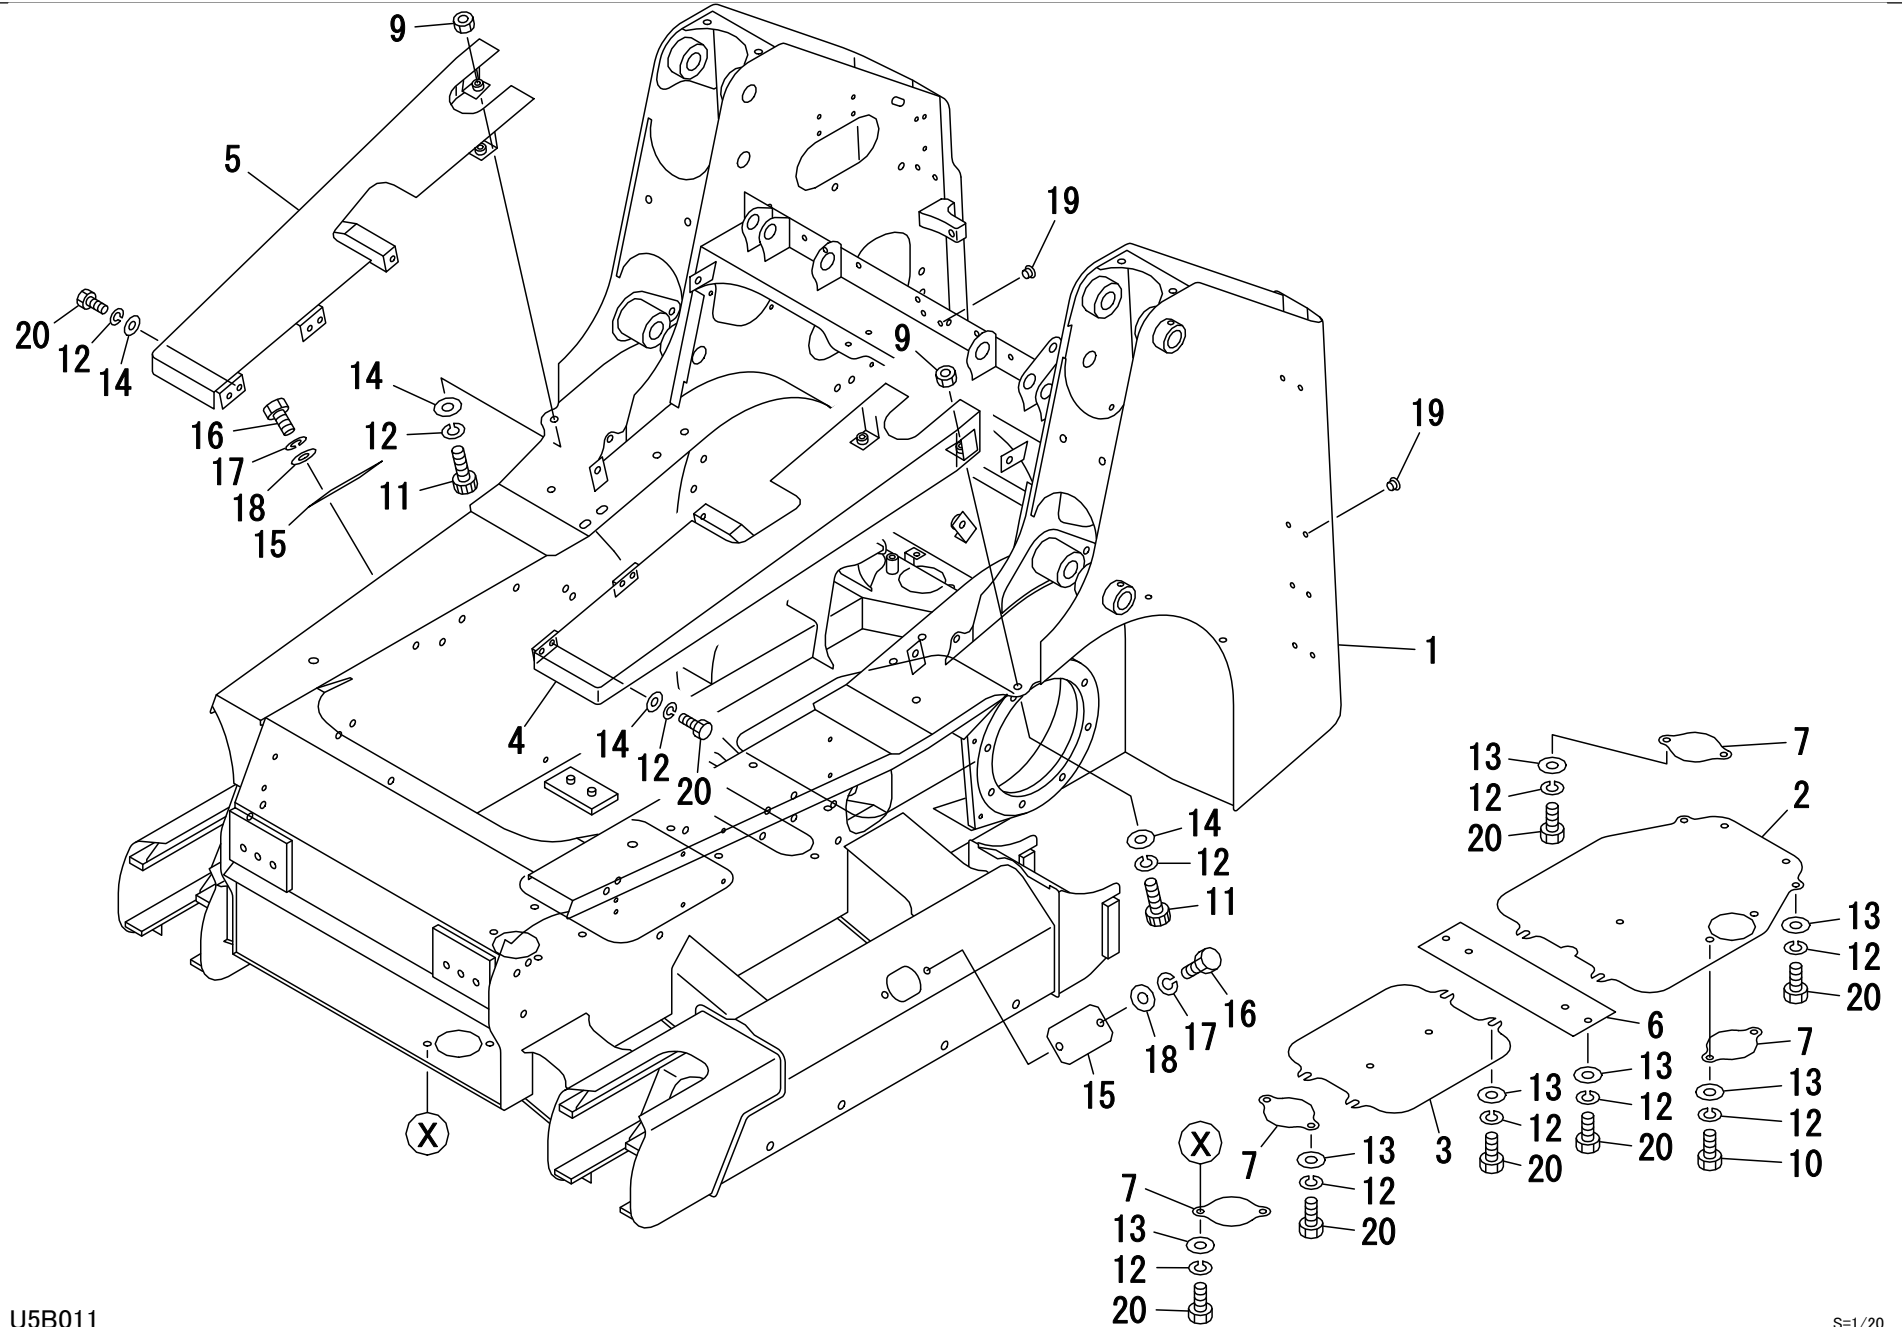

Item	Part number	Description	Q'ty	Chan.	Serial No.	Serv.	Remarks
0-1	0880130100	ROLLER ASSY, track	8			M	
1	0880130010	· ROLLER	1			M	
2	0860134010	· SHAFT	1				
3	0221240400	· COVER	1				
4	0651300190	· COVER	1				
5	1333073535	· BUSHING	2				
6	1432500561	· SEAL, floating	2			M	
6-1	X *****	· · O-RING	2			M	
6-2	X *****	· · RING, seal	2			M	
7	1220000035	· RING, snap	2				
8	1420100300	· O-RING	2				
9	1501840000	· PLUG	1				
11	1100041645	BOLT	16				
12	1141550016	WASHER	16				
	U5a031						

TL230 (P-TL230BBF) BU5Z005 S/N 223100001-  
TRACK ROLLER B

T8A020

TRACK ROLLER B

Item	Part number	Description	Q'ty	Chan.	Serial No.	Serv.	Remarks
0-1	0880135600	ROLLER ASSY, track	2				
1	0880135610	· ROLLER	1				
2	0880135620	· SHAFT	1				
3	0881131330	· COVER	1				
4	0881131340	· COVER	1				
5	0881131350	· PLATE	1				
6	0881131360	· PLATE	1				
7	1305000004	· BEARING	2				
8	1432500640	· SEAL, floating	2				
8-1	X *****	· · O-RING	2				M
8-2	X *****	· · RING, seal	2				M
9	1420100350	· O-RING	2				
10	1501810001	· PLUG	1				
11	1100041030	· BOLT	2				
12	1106241440	· BOLT	1				
13	1140020010	· WASHER, spring	2				
14	1100041460	BOLT	8				
15	1141550014	WASHER	8				
	U5a022						

TL230 (P-TL230BBF) BU5Z005 S/N 223100001-  
**FRAME**

Item	Part number	Description	Q'ty	Chan.	Serial No.	Serv.	Remarks	FRAME
		FRAME ASSY				M		
1	X *****	FRAME	1					
2	0880308010	COVER	1					
3	0880308020	COVER	1					
4	0880309300	COVER (L. H.)	1					
5	0880309350	COVER (R. H.)	1					
6	0880305080	COVER	1					
7	0881302095	COVER	4					
9	1130040010	NUT	4					
10	1100041020	BOLT	2			M		
11	1100041035	SCREW, cap	4					
12	1140020010	WASHER, spring	32					
13	1141110010	WASHER	18					
14	0003600025	WASHER	14					
15	0331018600	COVER	2					
16	1100040816	BOLT	4					
17	1140020008	WASHER, spring	4					
18	1141110008	WASHER	4					
19	1652533021	CAP	16					
20	1100041025	BOLT	26			M		
	U5b012							