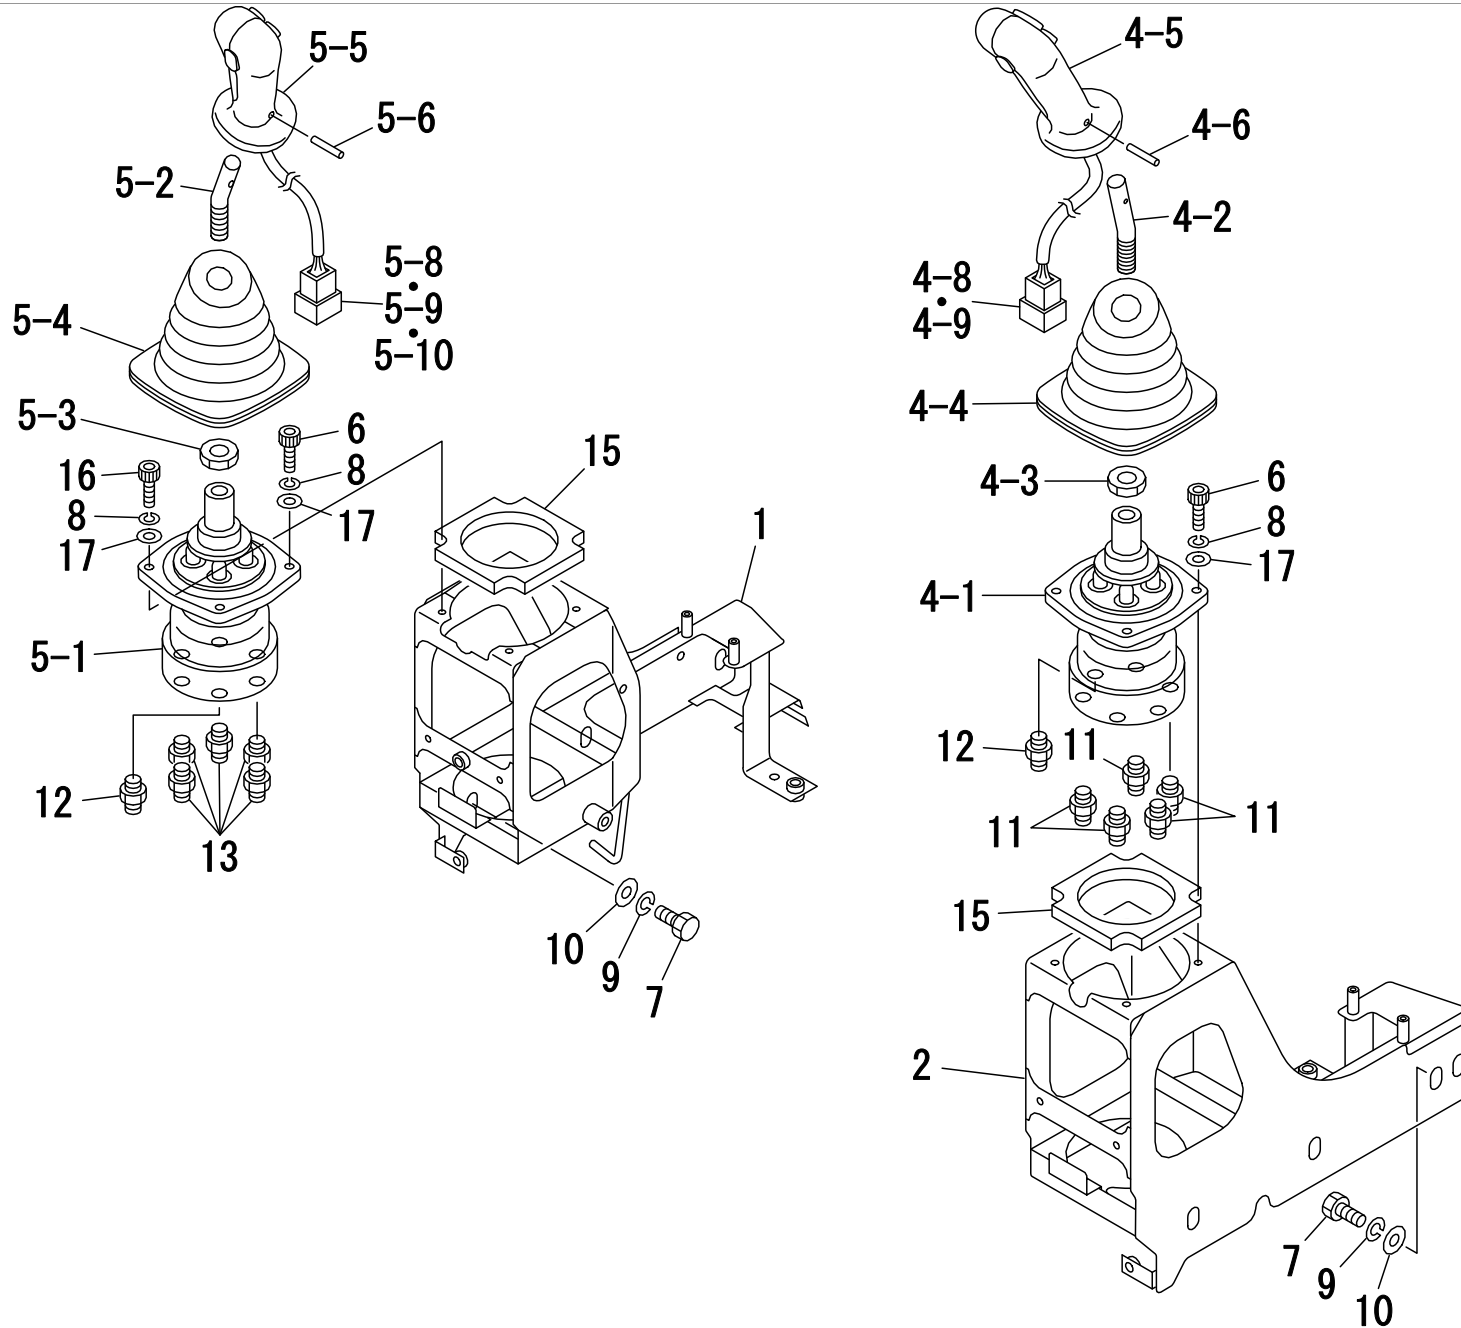

TL230 (P-TL230BBF) BU5Z005 S/N 223100001-
OPERATION LEVER & STAND

OPERATION LEVER & STAND

Item	Part number	Description	Q'ty	Chan.	Serial No.	Serv.	Remarks
		VALVE ASSY				M	
1	0665105200	BRACKET (R. H.)	1				
2	0880512200	BRACKET (L. H.)	1				
4	0665101100	VALVE ASSY (L. H.)	1				
4-1	1901753900	· VALVE, pilot (L. H.)	1				
4-2	0665101120	· LEVER	1				
4-3	0665101203	· NUT	1				
4-4	0375109110	· BOOT	1				
4-5	1650205500	· GRIP (L. H.)	1				slide switch
4-6	1213000540	· PIN, spring	1				
4-8	0665101108	· RECEPTACLE	1				
4-9	0665101109	· WEDGE	1				
5	0665101200	VALVE ASSY (R. H.)	1				
5-1	1901754000	· VALVE, pilot (R. H.)	1				
5-2	0665102120	· LEVER	1				
5-3	0665101203	· NUT	1				
5-4	0375109110	· BOOT	1				
5-5	1650205600	· GRIP (R. H.)	1				5 switch
5-6	1213000540	· PIN, spring	1				
5-8	0665101208	· RECEPTACLE	1				
5-9	0665101209	· WEDGE	1				
5-10	0665101210	· PLUG	3				
6	1110040620	SCREW, cap	6				
7	1100041025	BOLT	6			M	
8	1140420006	WASHER, spring	8				
9	1140020010	WASHER, spring	6				
10	0003600020	WASHER	6				
11	1515600571	ADAPTOR	5				
	1420010110	· O-RING	1				
12	1512370008	ADAPTOR (with filter)	2				
	1420010110	· O-RING	1				
13	1515600200	ADAPTOR	5				
	1420010110	· O-RING	1				
15	0881511150	SPONGE	2				
16	1110040625	SCREW, cap	2				
17	1141110006	WASHER	8				

U5b021