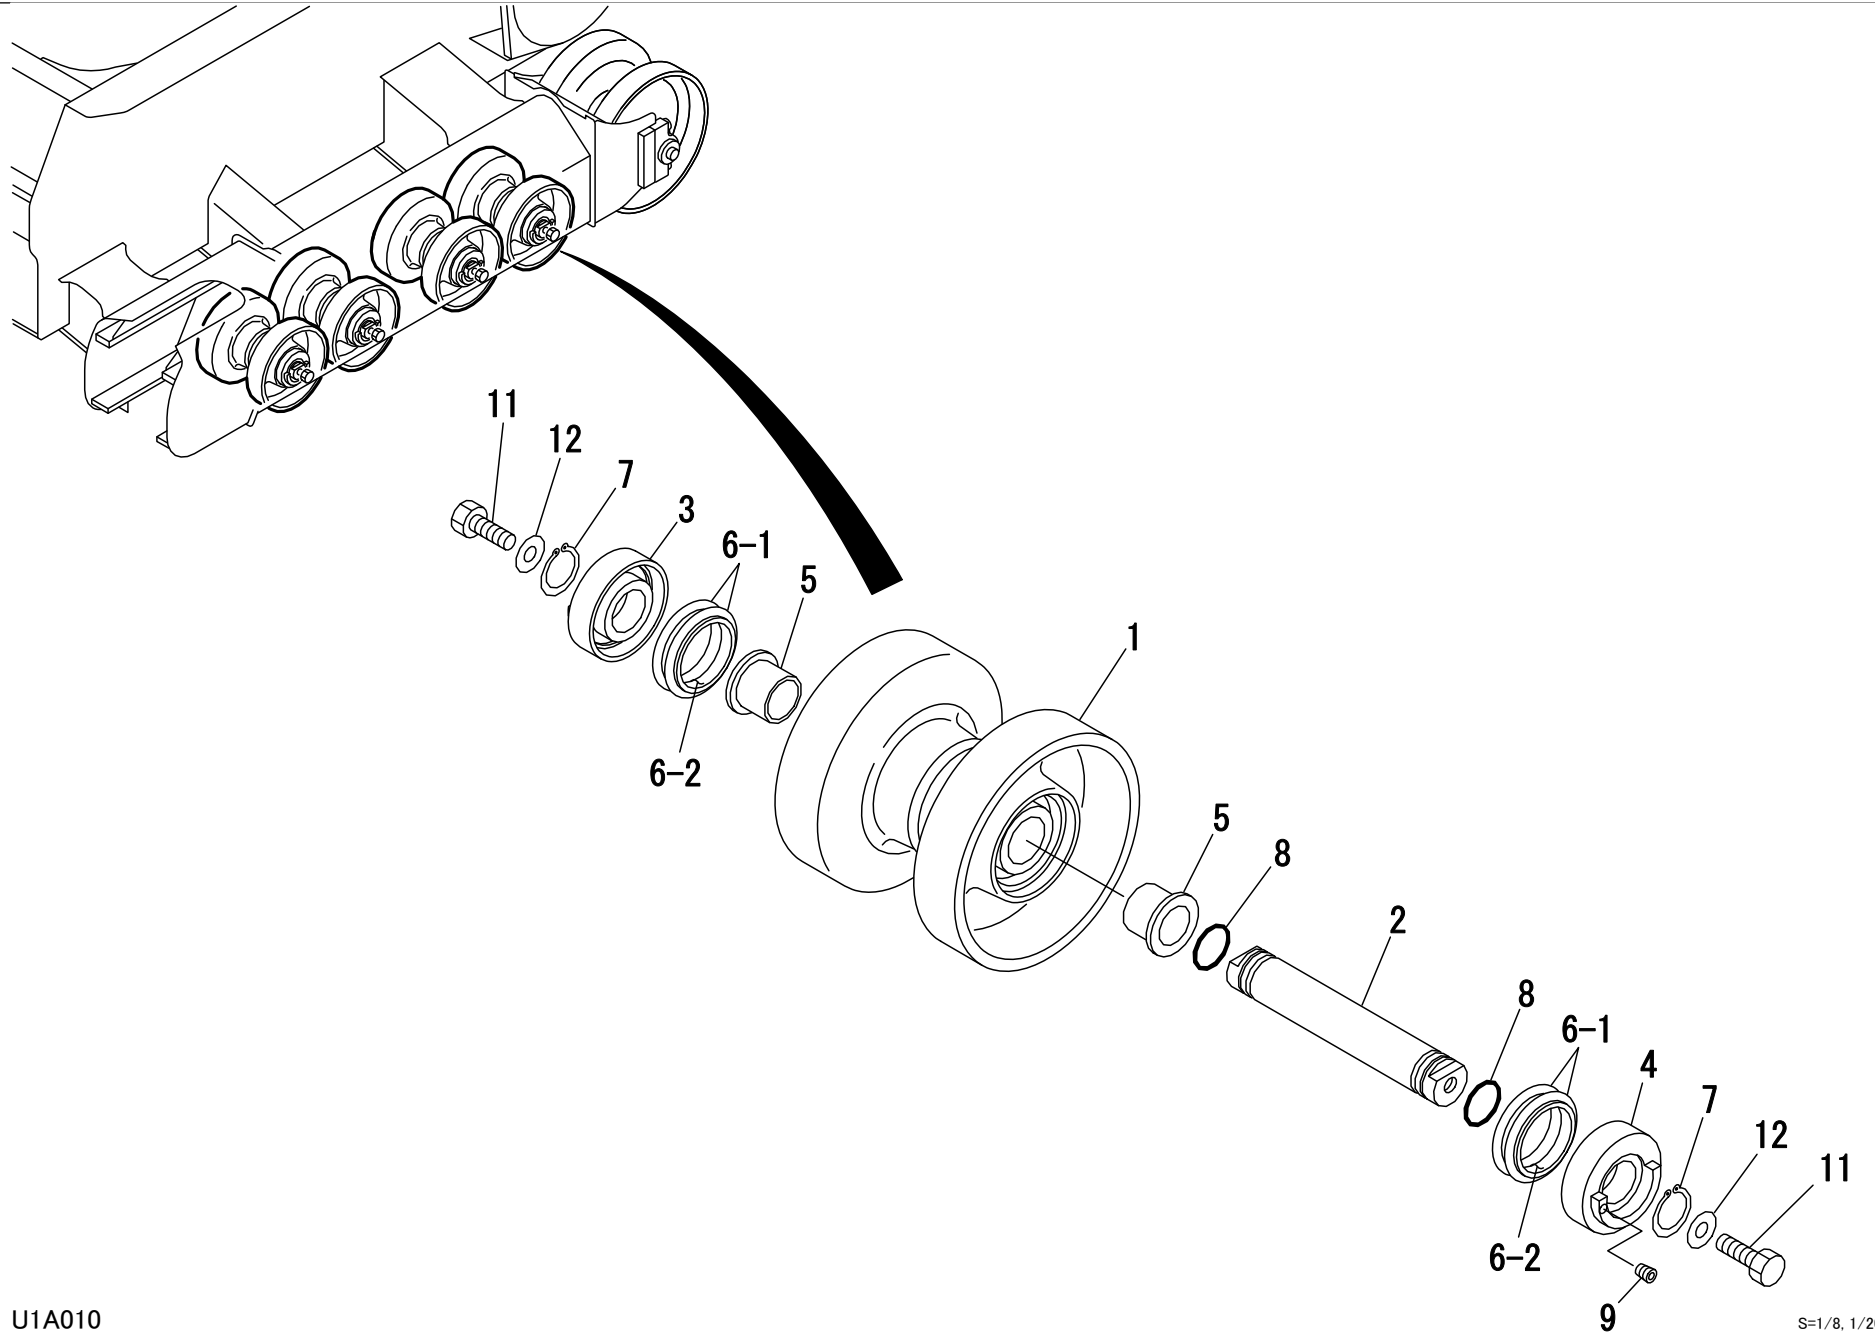

# PARTS MANUAL

**TL230**

Serial No. 223100001~

BU5Z005 (P-TL230BBF)

**CRAWLER LOADER**

**TAKEUCHI**

TL230 (P-TL230BBF) BU5Z005 S/N 223100001-  
TRACK ROLLER A

TRACK ROLLER A

Item	Part number	Description	Q'ty	Chan.	Serial No.	Serv.	Remarks
0-1	0880130100	ROLLER ASSY, track	8			M	
1	0880130010	· ROLLER	1			M	
2	0860134010	· SHAFT	1				
3	0221240400	· COVER	1				
4	0651300190	· COVER	1				
5	1333073535	· BUSHING	2				
6	1432500561	· SEAL, floating	2			M	
6-1	X *****	· · O-RING	2			M	
6-2	X *****	· · RING, seal	2			M	
7	1220000035	· RING, snap	2				
8	1420100300	· O-RING	2				
9	1501840000	· PLUG	1				
11	1100041645	BOLT	16				
12	1141550016	WASHER	16				
	U5a031						

TL230 (P-TL230BBF) BU5Z005 S/N 223100001-  
TRACK ROLLER B

T8A020

TRACK ROLLER B

Item	Part number	Description	Q'ty	Chan.	Serial No.	Serv.	Remarks
0-1	0880135600	ROLLER ASSY, track	2				
1	0880135610	· ROLLER	1				
2	0880135620	· SHAFT	1				
3	0881131330	· COVER	1				
4	0881131340	· COVER	1				
5	0881131350	· PLATE	1				
6	0881131360	· PLATE	1				
7	1305000004	· BEARING	2				
8	1432500640	· SEAL, floating	2				
8-1	X *****	· · O-RING	2				M
8-2	X *****	· · RING, seal	2				M
9	1420100350	· O-RING	2				
10	1501810001	· PLUG	1				
11	1100041030	· BOLT	2				
12	1106241440	· BOLT	1				
13	1140020010	· WASHER, spring	2				
14	1100041460	BOLT	8				
15	1141550014	WASHER	8				
	U5a022						