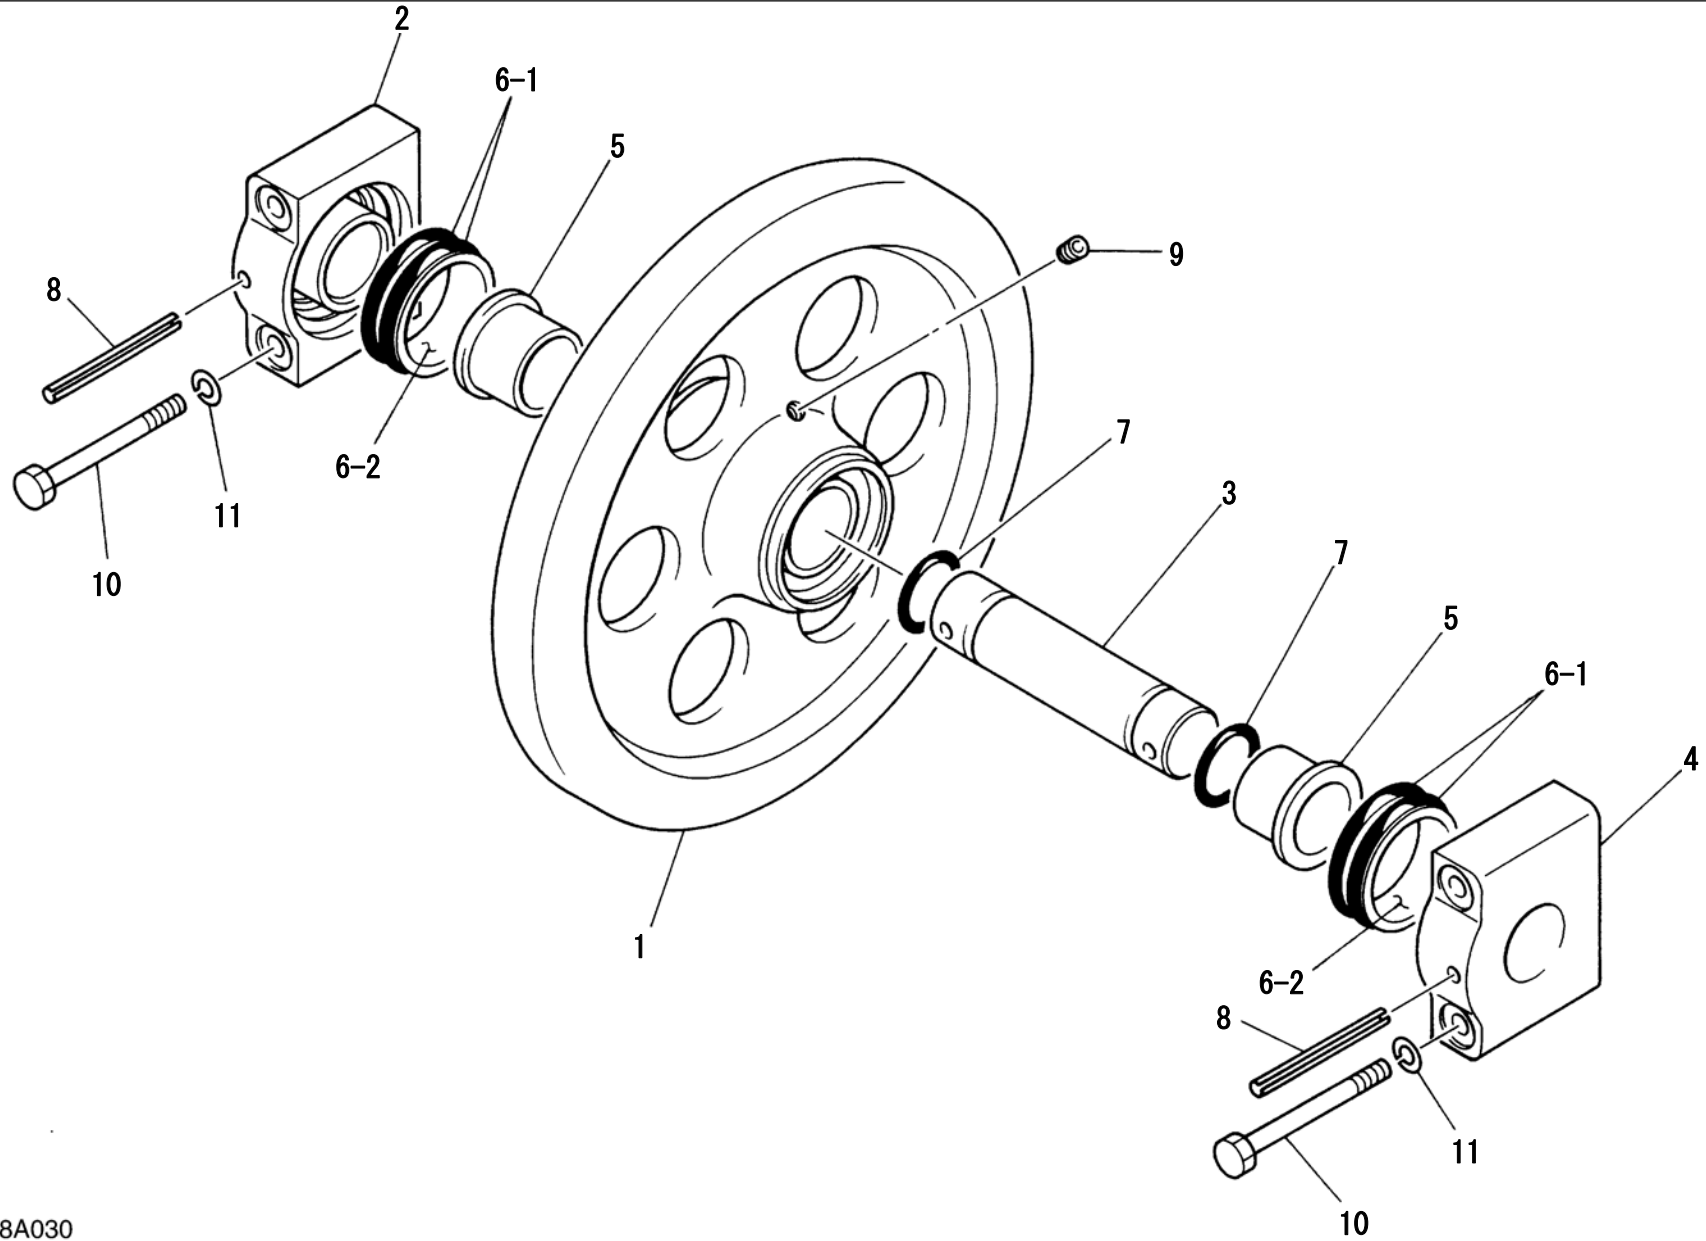

TL230 (P-TL230BBF) BU5Z005 S/N 223100001-
FRONT IDLER

T8A030

FRONT IDLER

Item	Part number	Description	Q'ty	Chan.	Serial No.	Serv.	Remarks
0	0880140000	IDLER ASSY	2				
1	0880140010	· IDLER	1				
2	0880140020	· COVER (R. H.)	1				
3	0871140030	· SHAFT	1				
4	0880140030	· COVER (L. H.)	1				
5	1333064540	· BUSH	2				
6	1432500640	· SEAL, floating	2				
6-1	X *****	· · O-RING	2				M
6-2	X *****	· · RING, seal	2				M
7	1420100400	· O-RING	2				
8	1213101000	· PIN, spring	2				
9	1501820001	· PLUG	1				
10	1101141215	BOLT	8				
11	1140020012	WASHER, spring	8				
	U5a041