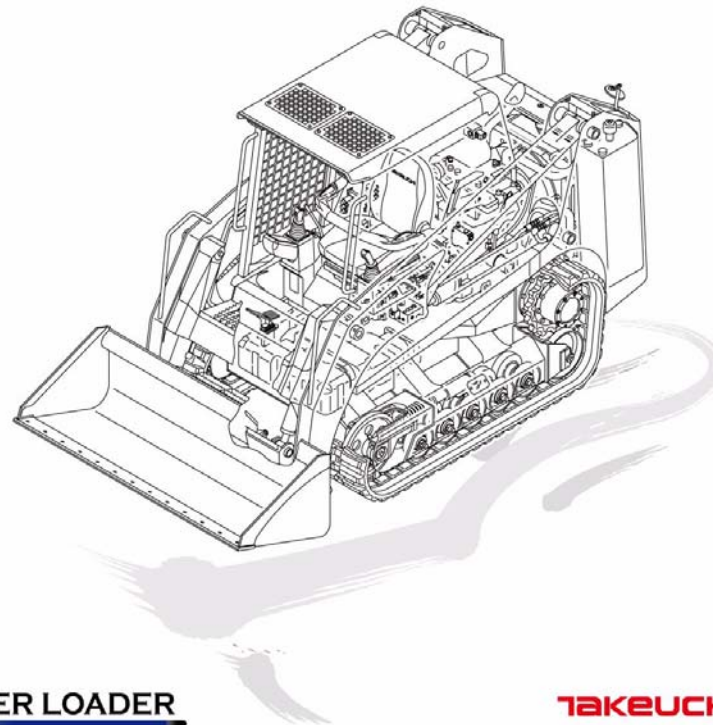

# PARTS MANUAL

**TL230**

Serial No. 223100001~

BU5Z005 (P-TL230BBF)

**CRAWLER LOADER**

**TAKEUCHI**

TL230 (P-TL230BBF) BU5Z005 S/N 223100001-  
TRACK ROLLER A

TRACK ROLLER A

Item	Part number	Description	Q'ty	Chan.	Serial No.	Serv.	Remarks
0-1	0880130100	ROLLER ASSY, track	8			M	
1	0880130010	· ROLLER	1			M	
2	0860134010	· SHAFT	1				
3	0221240400	· COVER	1				
4	0651300190	· COVER	1				
5	1333073535	· BUSHING	2				
6	1432500561	· SEAL, floating	2			M	
6-1	X *****	· · O-RING	2			M	
6-2	X *****	· · RING, seal	2			M	
7	1220000035	· RING, snap	2				
8	1420100300	· O-RING	2				
9	1501840000	· PLUG	1				
11	1100041645	BOLT	16				
12	1141550016	WASHER	16				
	U5a031						

TL230 (P-TL230BBF) BU5Z005 S/N 223100001-  
TRACK ROLLER B

T8A020

TRACK ROLLER B

Item	Part number	Description	Q'ty	Chan.	Serial No.	Serv.	Remarks
0-1	0880135600	ROLLER ASSY, track	2				
1	0880135610	· ROLLER	1				
2	0880135620	· SHAFT	1				
3	0881131330	· COVER	1				
4	0881131340	· COVER	1				
5	0881131350	· PLATE	1				
6	0881131360	· PLATE	1				
7	1305000004	· BEARING	2				
8	1432500640	· SEAL, floating	2				
8-1	X *****	· · O-RING	2				M
8-2	X *****	· · RING, seal	2				M
9	1420100350	· O-RING	2				
10	1501810001	· PLUG	1				
11	1100041030	· BOLT	2				
12	1106241440	· BOLT	1				
13	1140020010	· WASHER, spring	2				
14	1100041460	BOLT	8				
15	1141550014	WASHER	8				
	U5a022						

TL230 (P-TL230BBF) BU5Z005 S/N 223100001-  
FRONT IDLER

T8A030

FRONT IDLER

Item	Part number	Description	Q'ty	Chan.	Serial No.	Serv.	Remarks
0	0880140000	IDLER ASSY	2				
1	0880140010	· IDLER	1				
2	0880140020	· COVER (R. H.)	1				
3	0871140030	· SHAFT	1				
4	0880140030	· COVER (L. H.)	1				
5	1333064540	· BUSH	2				
6	1432500640	· SEAL, floating	2				
6-1	X *****	· · O-RING	2				M
6-2	X *****	· · RING, seal	2				M
7	1420100400	· O-RING	2				
8	1213101000	· PIN, spring	2				
9	1501820001	· PLUG	1				
10	1101141215	BOLT	8				
11	1140020012	WASHER, spring	8				
	U5a041						