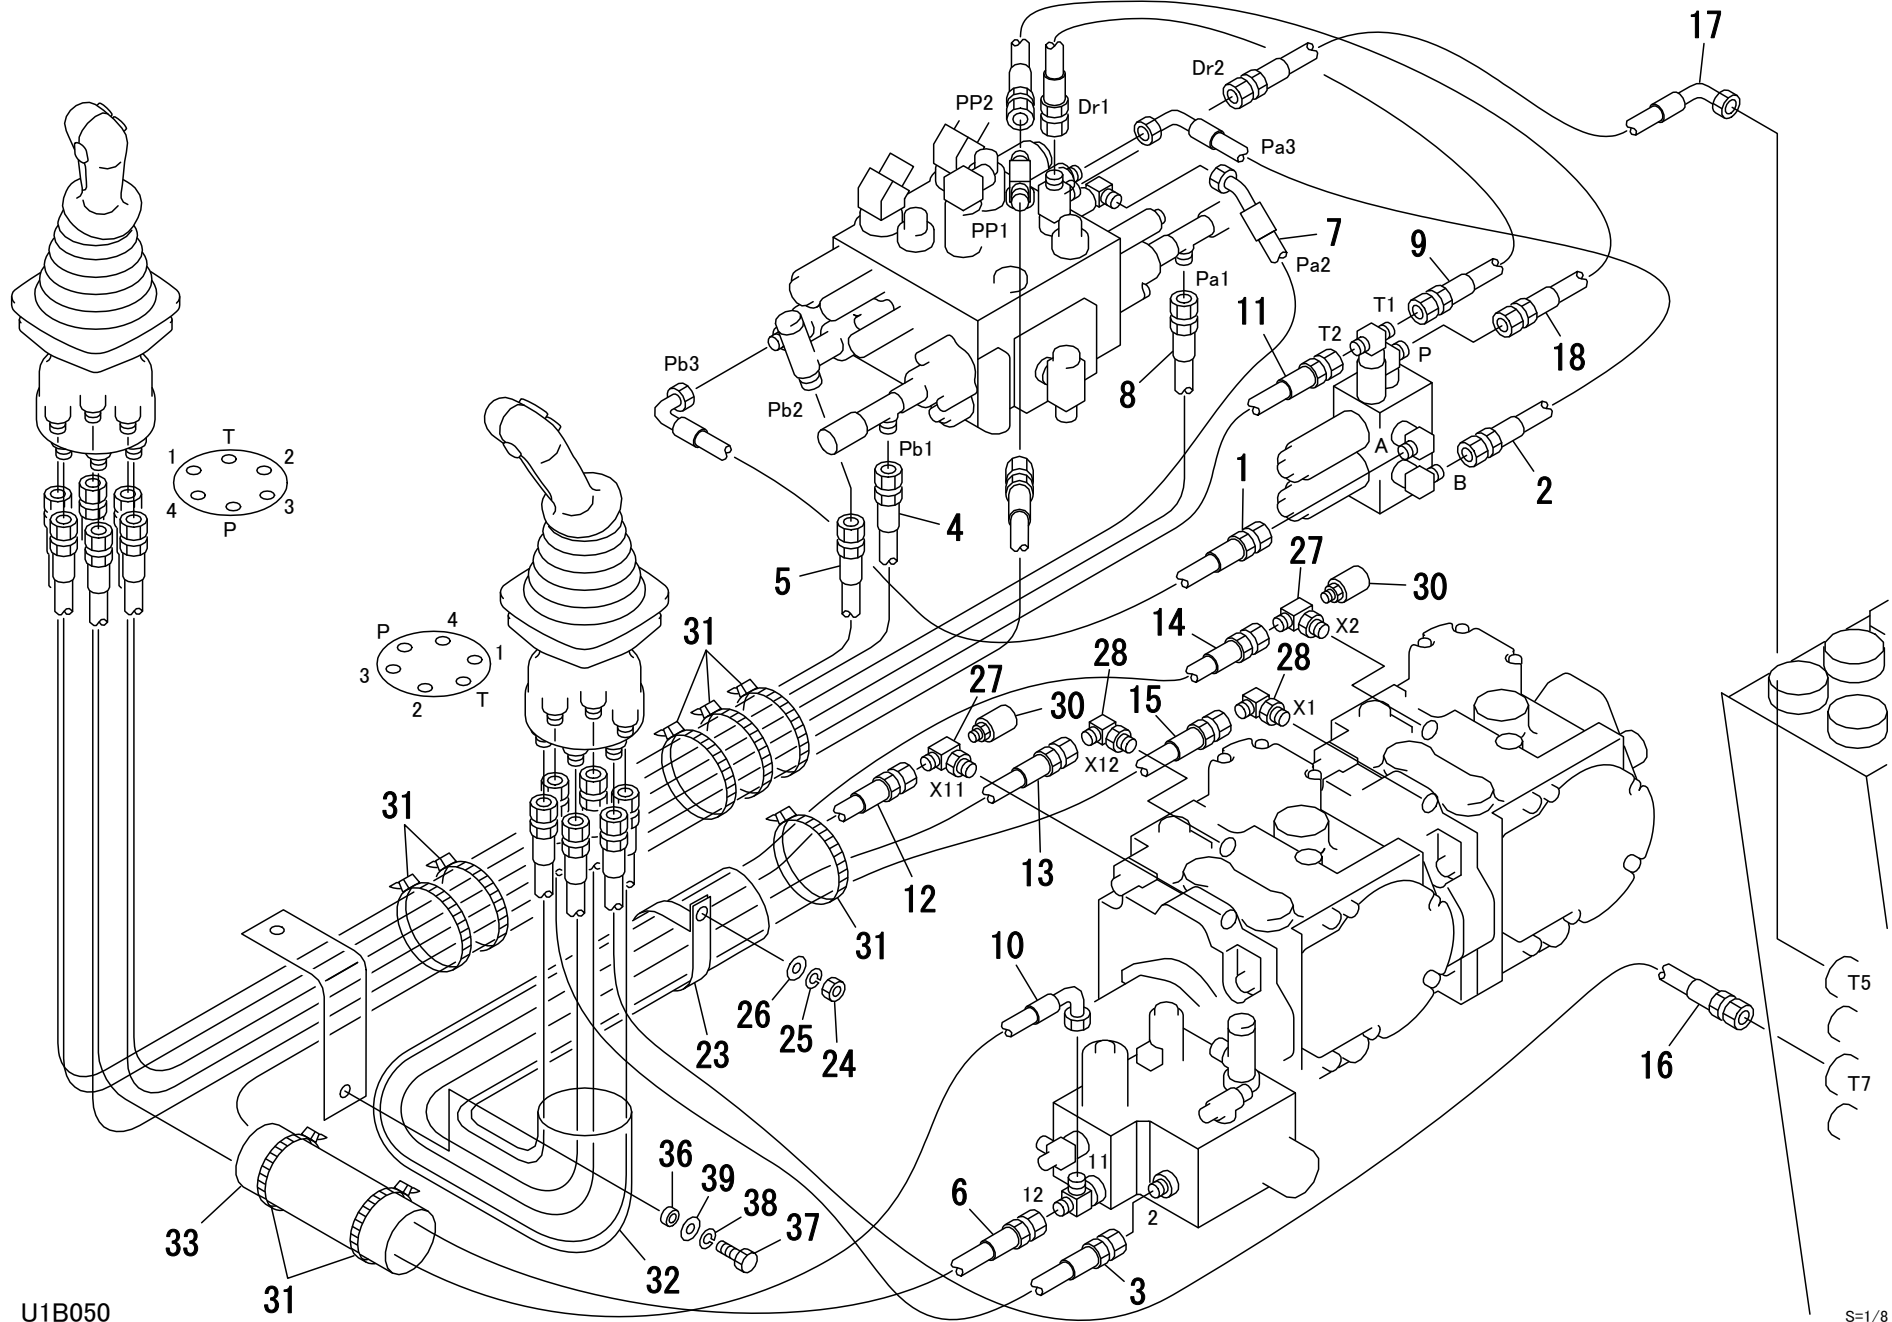

OPERATION LEVER & STAND

Item	Part number	Description	Q'ty	Chan.	Serial No.	Serv.	Remarks
		VALVE ASSY				M	
1	0665105200	BRACKET (R. H.)	1				
2	0880512200	BRACKET (L. H.)	1				
4	0665101100	VALVE ASSY (L. H.)	1				
4-1	1901753900	· VALVE, pilot (L. H.)	1				
4-2	0665101120	· LEVER	1				
4-3	0665101203	· NUT	1				
4-4	0375109110	· BOOT	1				
4-5	1650205500	· GRIP (L. H.)	1				slide switch
4-6	1213000540	· PIN, spring	1				
4-8	0665101108	· RECEPTACLE	1				
4-9	0665101109	· WEDGE	1				
5	0665101200	VALVE ASSY (R. H.)	1				
5-1	1901754000	· VALVE, pilot (R. H.)	1				
5-2	0665102120	· LEVER	1				
5-3	0665101203	· NUT	1				
5-4	0375109110	· BOOT	1				
5-5	1650205600	· GRIP (R. H.)	1				5 switch
5-6	1213000540	· PIN, spring	1				
5-8	0665101208	· RECEPTACLE	1				
5-9	0665101209	· WEDGE	1				
5-10	0665101210	· PLUG	3				
6	1110040620	SCREW, cap	6				
7	1100041025	BOLT	6			M	
8	1140420006	WASHER, spring	8				
9	1140020010	WASHER, spring	6				
10	0003600020	WASHER	6				
11	1515600571	ADAPTOR	5				
	1420010110	· O-RING	1				
12	1512370008	ADAPTOR (with filter)	2				
	1420010110	· O-RING	1				
13	1515600200	ADAPTOR	5				
	1420010110	· O-RING	1				
15	0881511150	SPONGE	2				
16	1110040625	SCREW, cap	2				
17	1141110006	WASHER	8				

U5b021

TL230 (P-TL230BBF) BU5Z005 S/N 223100001-
PIPING; OPERATION LEVER

U1B050

Ref. U1B050

S=1/8