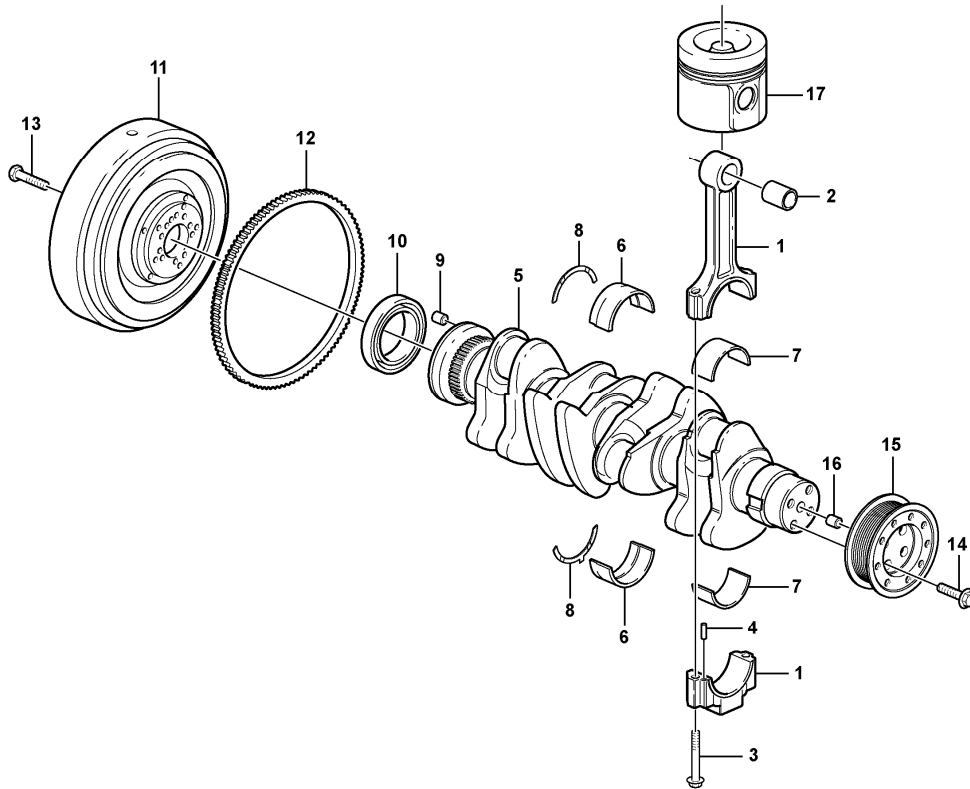

Date: 2013/12/31	Image id: 1028084	Catalogue: 20125	Model: BL71 PLUS
Brand: Volvo	Serial: 10001-10494	Group/Section: 216/100	Title: Crankshaft and related parts

Volvo Construction
Equipment
1028084

Section option	Kit	Option description
VOE1188804		Engine D4D CCE2

Pos	Part	Q1	Q2	Q3	Q4	Q5	PS	Kit	Description	Option(s)	Remark
1	VOE20882905	4							Connecting Rod		
2	VOE20523284	4							•Bushing		
3	VOE20459133	8							•Bolt		
4	VOE20459134	8							•Pin		
5	VOE20891184	1							Crankshaft		
6	VOE20459140	5							Main bearing		STD 84,00 MM
	VOE20459139	5							Main Bearing		U SZ 83,75 MM
7	VOE20480536	4							Bearing		STD 63,00 MM
	VOE20522433	4							Bearing		U SZ 62,75 MM
8	VOE20459149	1							Thrust washer		STD WID = 14 MM THICK = 2,0 MM
	VOE20459148	1							Thrust Washer		WID = 14 MM THICK =