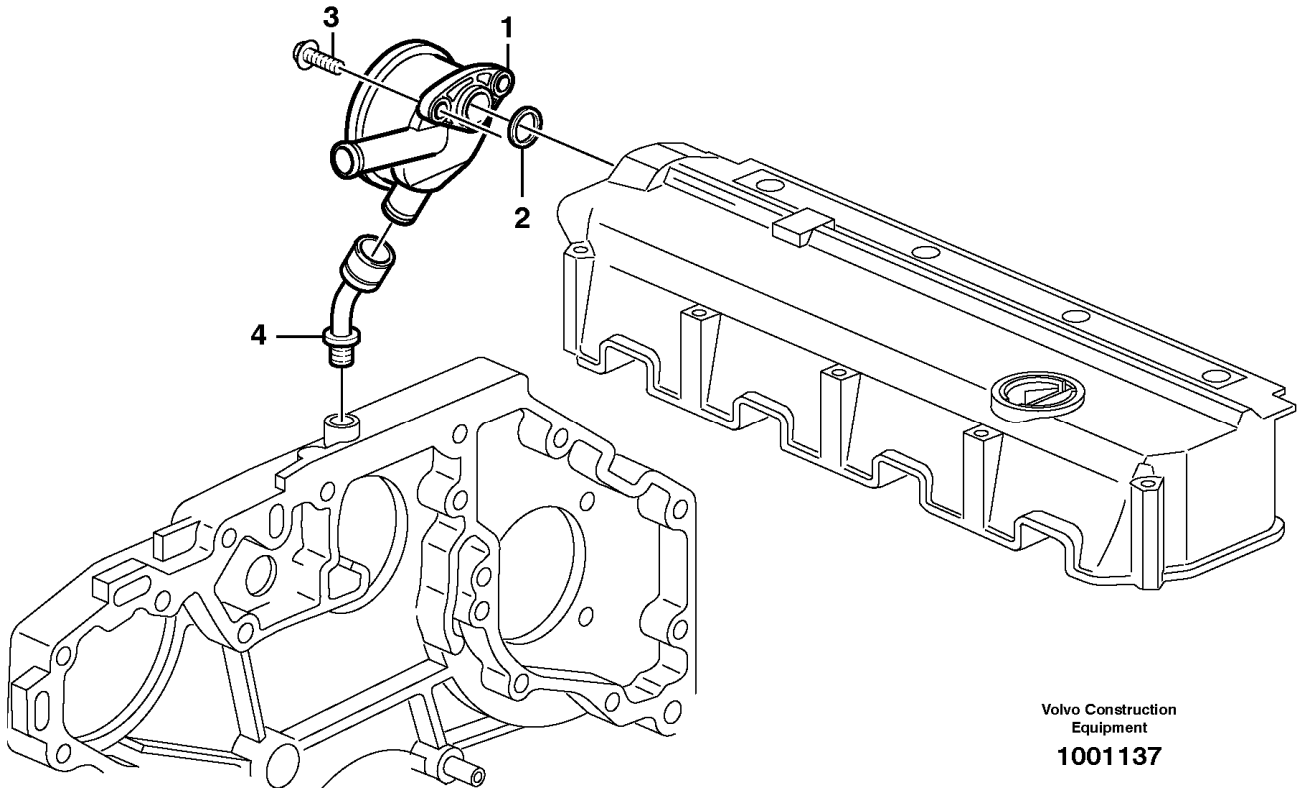

Date: 2013/12/31	Image id: 1001137	Catalogue: 20125	Model: BL71 PLUS
Brand: Volvo	Serial: 10001-10494	Group/Section: 212/150	Title: Crankcase ventilation

Volvo Construction
Equipment
1001137

Section option	Kit	Option description
VOE11888804		Engine D4D CCE2

Pos	Part	Q1	Q2	Q3	Q4	Q5	PS	Kit	Description	Option(s)	Remark
1	VOE20405626	1							Regulator		
2	VOE20405627	1							•Gasket		
3	VOE20450728	2							Bolt		
4	VOE20405938	1							Connector