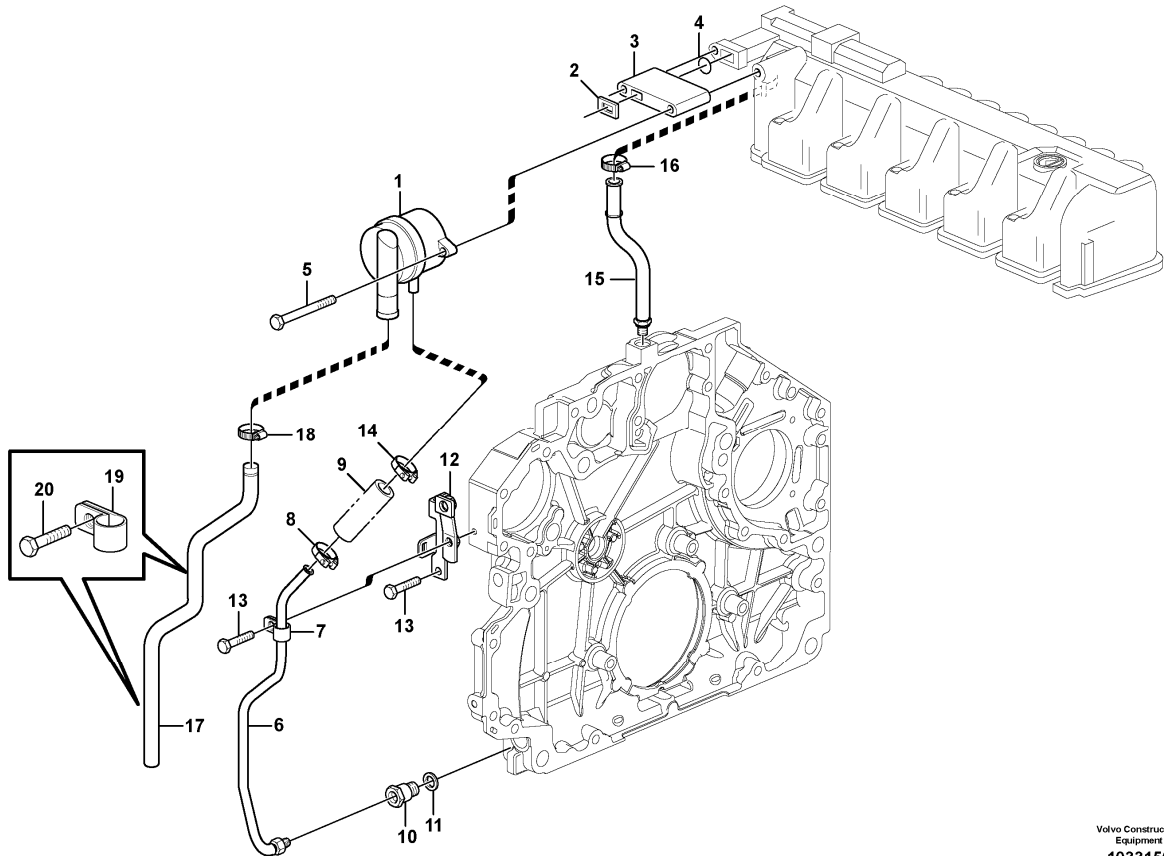

Date: 2013/12/31	Image id: 1033156	Catalogue: 20161	Model: BL71 PLUS
Brand: Volvo	Serial: 10495-	Group/Section: 212/150	Title: Crankcase ventilation 11895379

Volvo Construction
Equipment
1033156

Section option	Kit	Option description
VOE11895379		Engine D5D CEE3, 73KW/97HP

Pos	Part	Q1	Q2	Q3	Q4	Q5	PS	Kit	Description	Option(s)	Remark
1	VOE20930510	1							Pressure regulator		
2	VOE21038626	1							•Gasket		
3	VOE21248205	1							Adapter		(VOE21155194)
4	VOE21155195	1							Sealing		
5	VOE20792140	2							Hexagon screw		
6	VOE21155219	1							Return line		
7	VOE20798831	1							•Clamp		
8	VOE20405568	2							•Clip		
9	VOE20821091	1					NS		•Rubber hose		
10	VOE20841133	1							Dtt Regulator		
11	VOE20460026	1							Sealing ring		
12	VOE21155220	1							Retaining plate