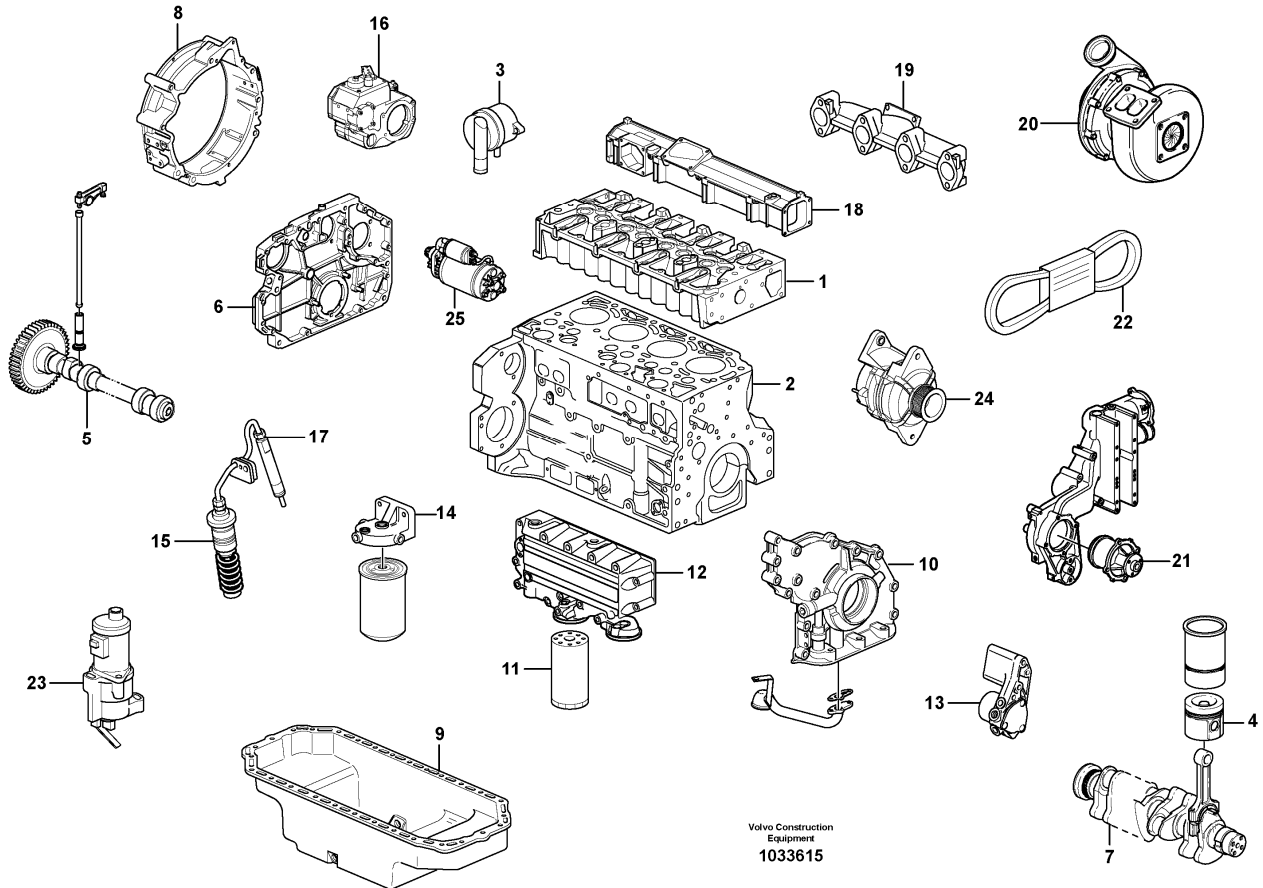

|                            |                             |                                  |                                  |
|----------------------------|-----------------------------|----------------------------------|----------------------------------|
| Date:<br><b>2013/12/31</b> | Image id:<br><b>1033615</b> | Catalogue:<br><b>20161</b>       | Model:<br><b>BL71 PLUS</b>       |
| Brand:<br><b>Volvo</b>     | Serial:<br><b>10495-</b>    | Group/Section:<br><b>210/100</b> | Title:<br><b>Engine 11895379</b> |