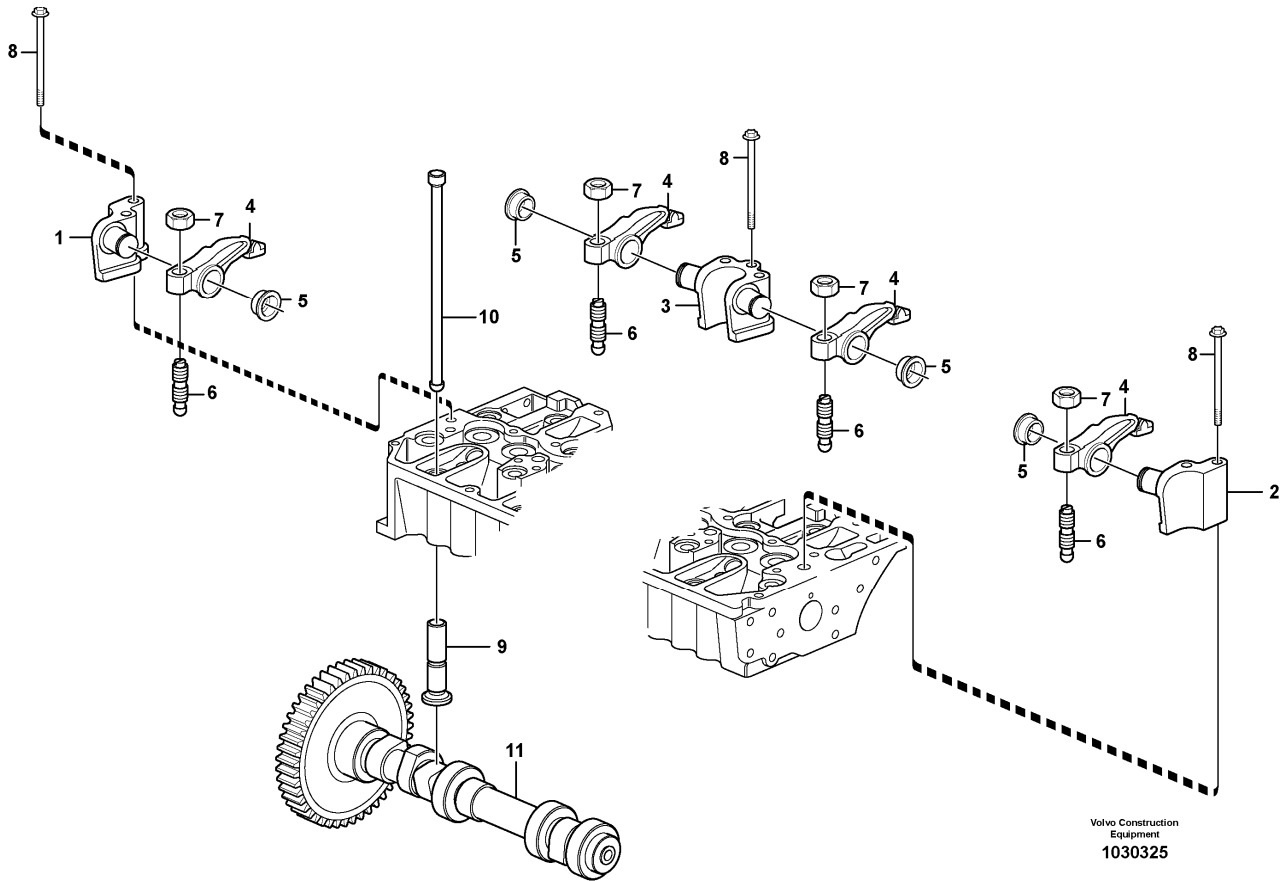

Date: 2013/12/31	Image id: 1030325	Catalogue: 20161	Model: BL71 PLUS
Brand: Volvo	Serial: 10495-	Group/Section: 214/100	Title: Valve mechanism 11895379

Section option	Kit	Option description
VOE11895379		Engine D5D CEE3, 73KW/97HP

Pos	Part	Q1	Q2	Q3	Q4	Q5	PS	Kit	Description	Option(s)	Remark
1	VOE20805520	1							Rkr Arm Shaft		
2	VOE20805512	1							Rkr Arm Shaft		
3	VOE20805516	3							Rkr Arm Shaft		
4	VOE21448926	8							Rocker arm		(VOE20792876)
5	VOE20794115	8							Retaining ring		
6	VOE20913851	8							Adjusting Screw		
7	VOE11700373	8							Nut		
8	VOE20405723	10							Screw		
9	VOE11700366	8							Tappet		
10	VOE20405534	8							Push rod		
11	VOE21271245	1							Camshaft		(VOE21147012)