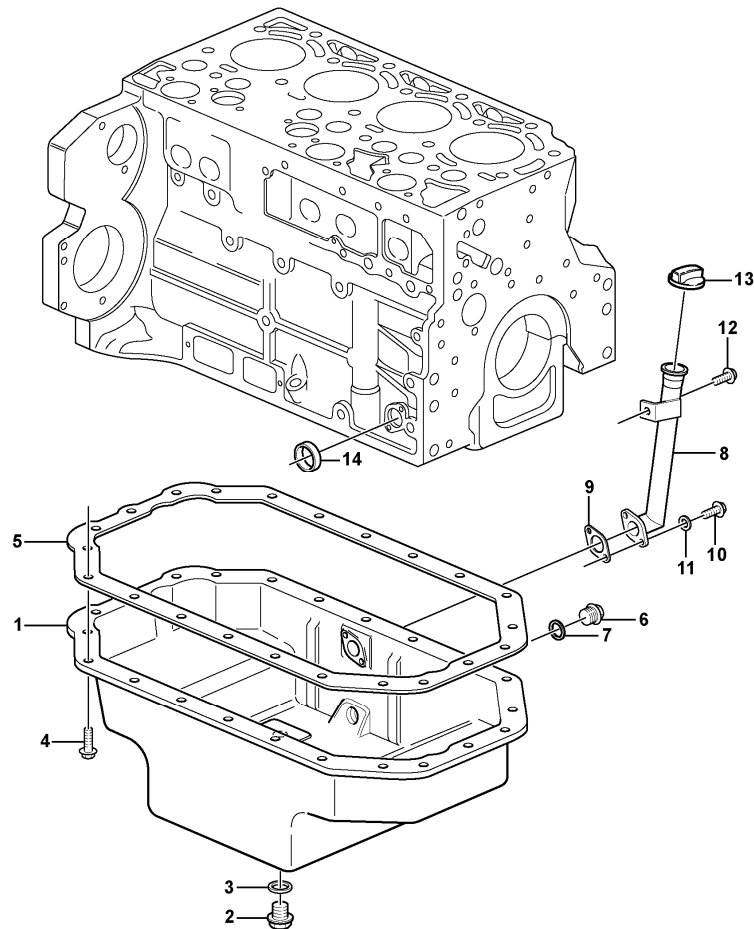

Date: 2013/12/31	Image id: 1033405	Catalogue: 20161	Model: BL71 PLUS
Brand: Volvo	Serial: 10495-	Group/Section: 217/100	Title: Oil sump 11895379

Volvo Construction
Equipment
1033405

Section option	Kit	Option description
VOE11895379		Engine D5D CEE3, 73KW/97HP

Pos	Part	Q1	Q2	Q3	Q4	Q5	PS	Kit	Description	Option(s)	Remark
1	VOE21024688	1							Oil Pan		(VOE21099766)
2	VOE20515171	1							Plug		
3	VOE20515173	1							Gasket		
4	VOE20405792	26							Screw		
5	VOE20405843	1							Gasket		
6	VOE20405506	1							Plug		
6	VOE20450851	1							Drain valve		
7	VOE993679	1							Gasket		
8	VOE21155300	1							Filler		
9	VOE20405825	1							Gasket		
10	VOE13949578	2							Screw		
11	VOE993278	2							Gasket