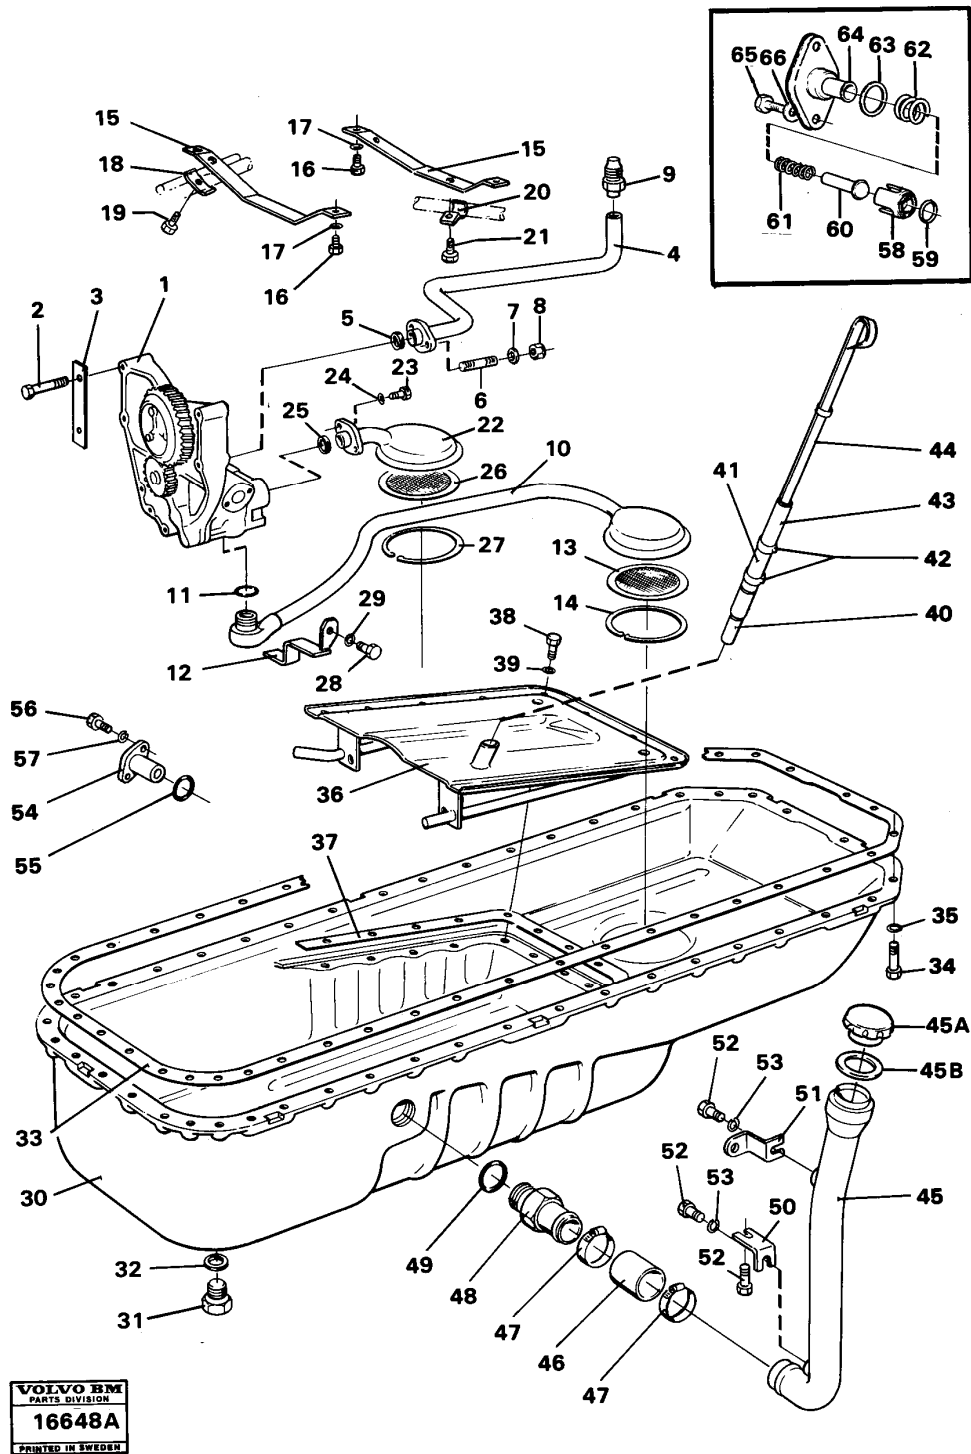

Date: 2014/1/22	Image id: 16648A	Catalogue: 97241	Model: 4600
Brand: Volvo BM	Serial: 2001-2549	Group/Section: 21/350	Title: Lubricating oil system

Pos	Part	Q1	Q2	Q3	Q4	Q5	PS	Kit	Description	Option(s)	Remark
1		1							Oil pump		See ref 21/400