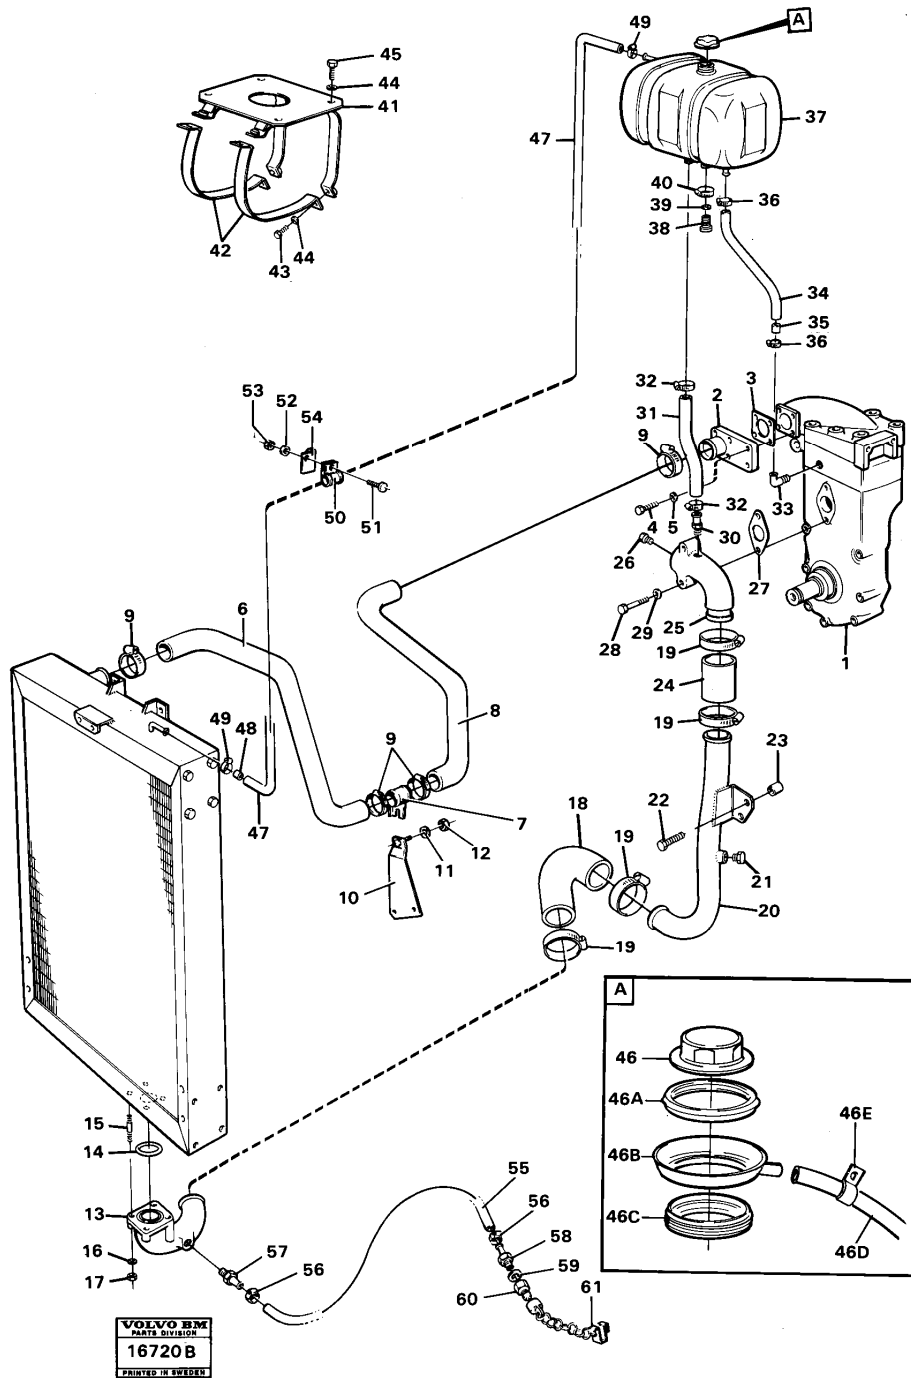

Date: 2014/1/22	Image id: 16720B	Catalogue: 97241	Model: 4600
Brand: Volvo BM	Serial: 2001-2549	Group/Section: 22/50	Title: Cooling system

Pos	Part	Q1	Q2	Q3	Q4	Q5	PS	Kit	Description	Option(s)	Remark
1		1							Water pump		See ref 22/150