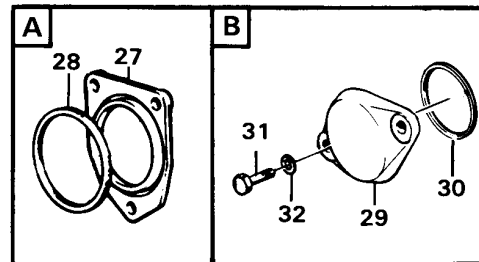

Date: 2014/1/22	Image id: 17739	Catalogue: 97309	Model: 4600B
Brand: Volvo BM	Serial: 2001-2549	Group/Section: 21/250	Title: Timing gear casing and gears

Pos	Part	Q1	Q2	Q3	Q4	Q5	PS	Kit	Description	Option(s)	Remark
1	VOE470646	1					OP		Timing gear casing		(VOE470230)