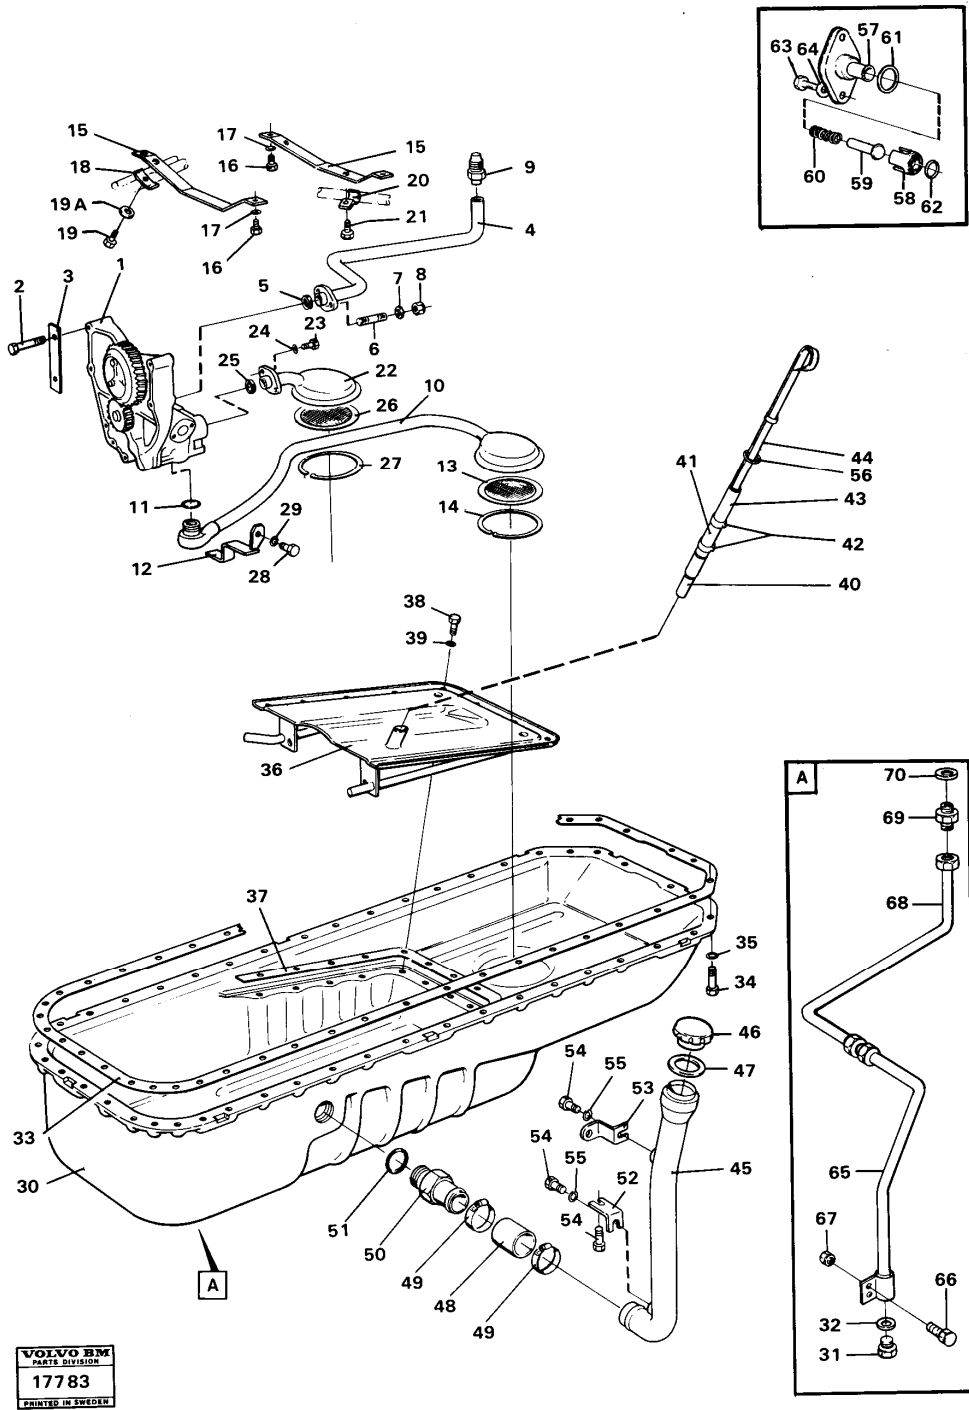

Date: 2014/1/22	Image id: 17783	Catalogue: 97309	Model: 4600B
Brand: Volvo BM	Serial: 2001-2549	Group/Section: 22/50	Title: Lubricating oil system

Pos	Part	Q1	Q2	Q3	Q4	Q5	PS	Kit	Description	Option(s)	Remark
1		1							Oil pump		See ref 22/100