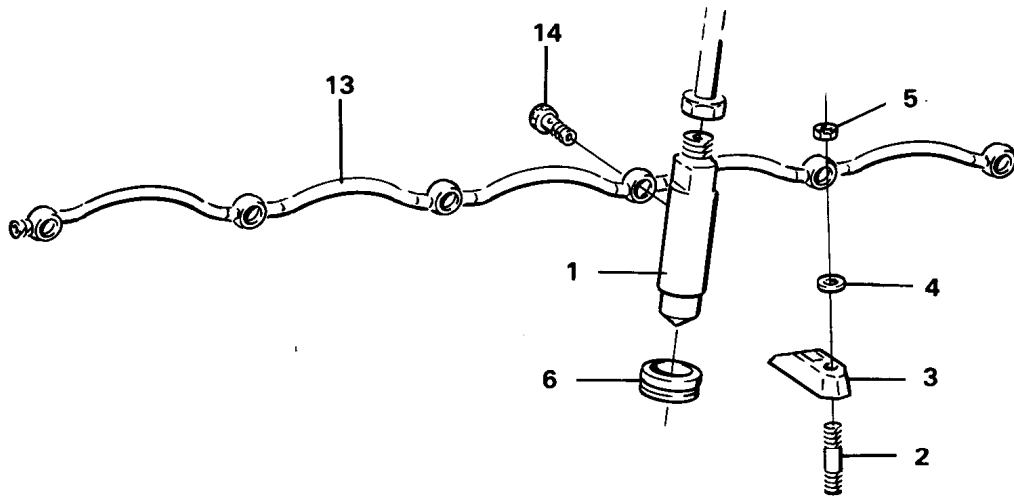

Date: 2014/1/22	Image id: 17795A	Catalogue: 97309	Model: 4600B
Brand: Volvo BM	Serial: 2001-2549	Group/Section: 23/100	Title: Fuel system injectors

Pos	Part	Q1	Q2	Q3	Q4	Q5	PS	Kit	Description	Option(s)	Remark
1		6							Injector		See ref 23/500