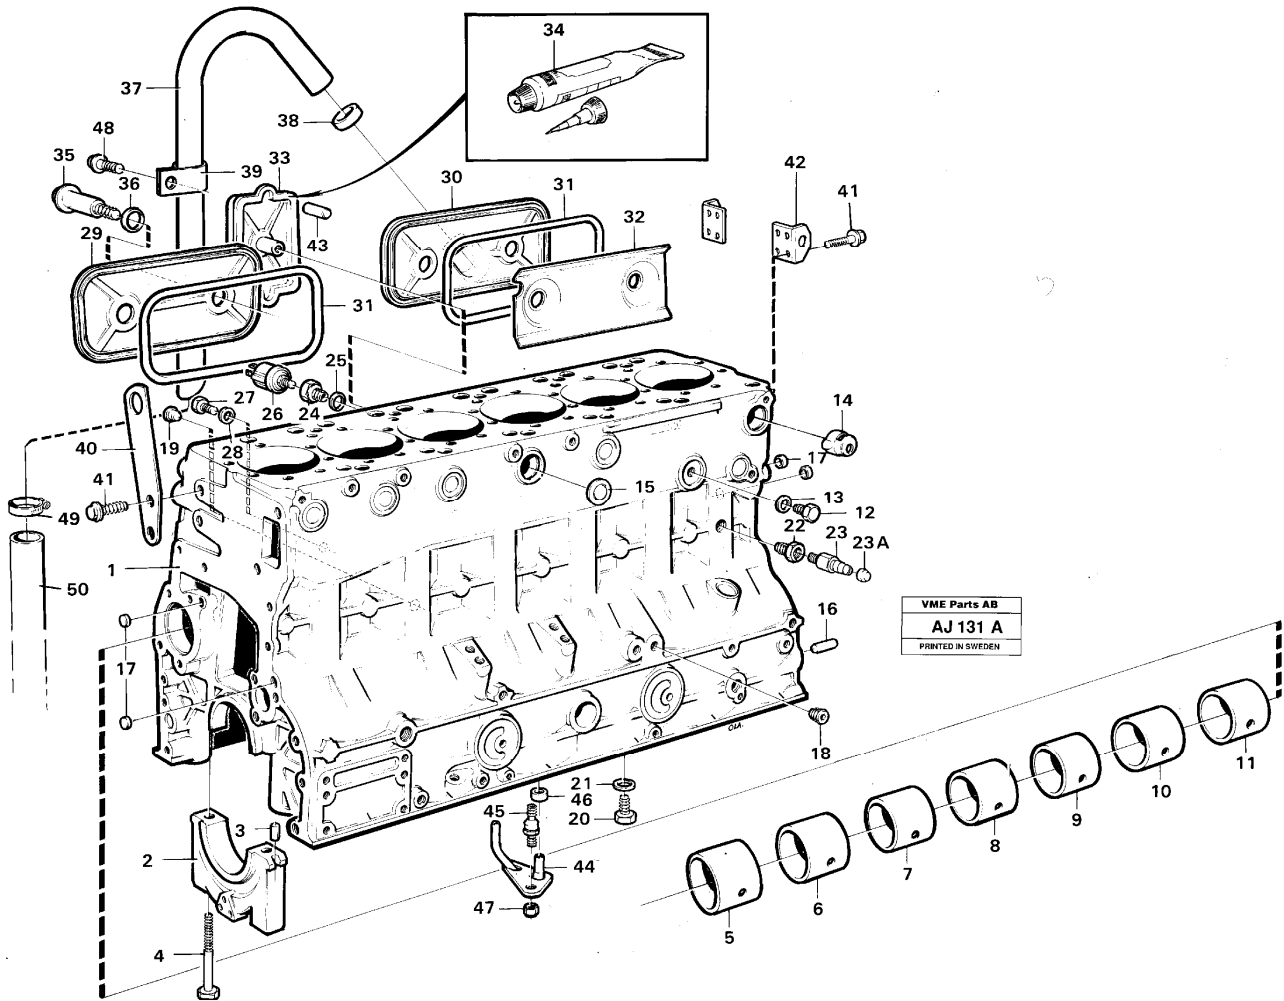

VOLVO

Construction Equipment

Date: 2014/2/25	Image id: AJ131A	Catalogue: 97710	Model: L120B
Brand: Volvo BM	Serial: 8100-10000, 60750-63000	Group/Section: 212/100	Title: Cylinder block

Q1-Q5	Option	Option description	
Q1 477910			
Q2 477990			
Q3 8192730			

Pos	Part	Q1	Q2	Q3	Q4	Q5	PS	Kit	Description	Option(s)	Remark
	VOE477910	1					SS		Cylinder block		(VOE471400)REPLY BY - 477930
	VOE477990		1				OP		Cylinder block		ENG - 97292
	VOE8192730			1					Cylinder block		ENG 97293 -
1		1	1	1			NS		•Cylinder block		
2		1	1	1			NS		•Cap		MARKED: 1
		1	1	1			NS		•Cap		MARKED: 4