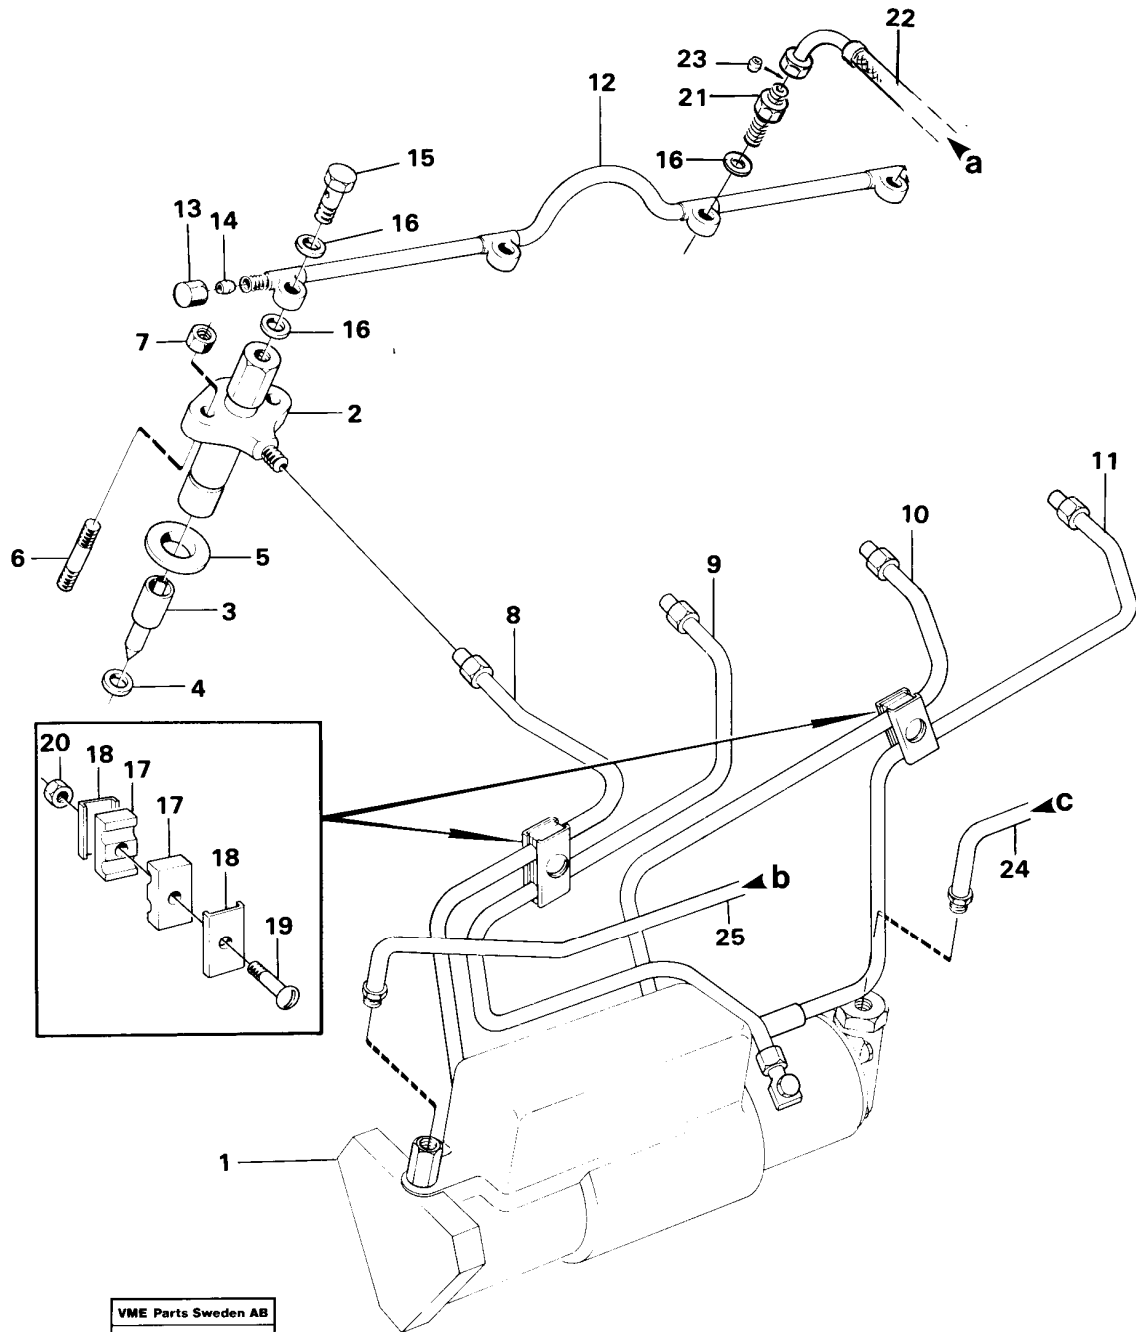

Date: 2013/11/16	Image id: 19256A	Catalogue: 97671	Model: L30
Brand: Volvo BM	Serial: 1-10000	Group/Section: 23/100	Title: Fuel lines, injectors SER NO - 71114

VME Parts Sweden AB
19256 A
PRINTED IN SWEDEN

Pos	Part	Q1	Q2	Q3	Q4	Q5	PS	Kit	Description	Option(s)	Remark
1		1							Injection pump		See ref 23/200