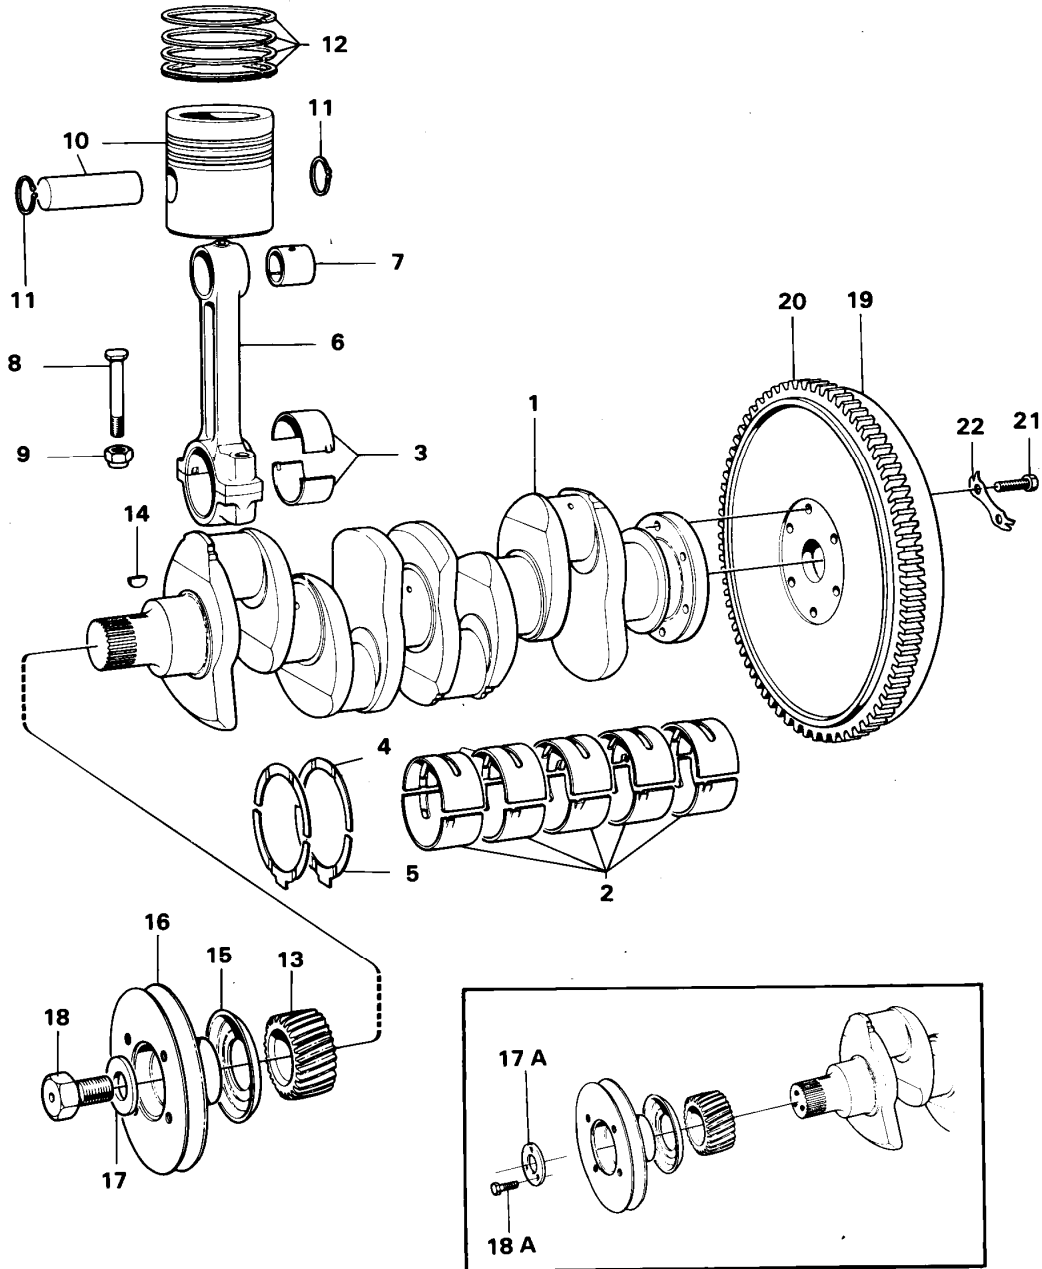

Date: 2013/11/16	Image id: 14378A	Catalogue: 97671	Model: L30
Brand: Volvo BM	Serial: 1-10000	Group/Section: 21/150	Title: Crankshaft and related parts

VME Parts Sweden AB
14378 A
PRINTED IN SWEDEN

Pos	Part	Q1	Q2	Q3	Q4	Q5	PS	Kit	Description	Option(s)	Remark
1	VOE484115	1					SS		Crankshaft		SER NO - 71114