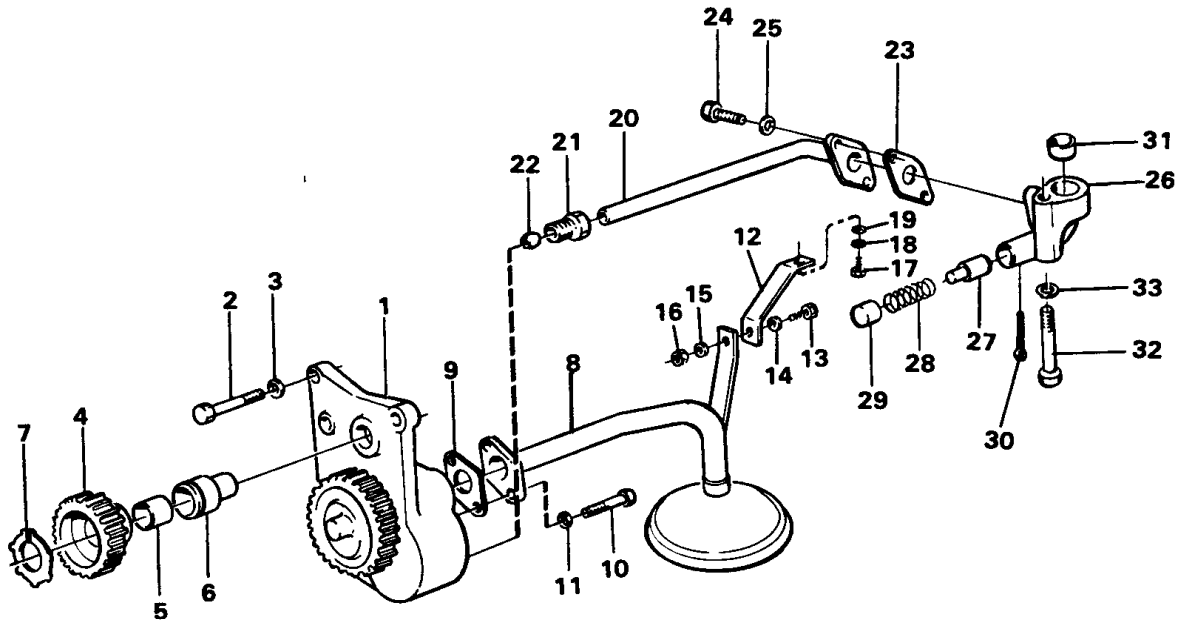

Date: 2013/11/16	Image id: 19253	Catalogue: 97671	Model: L30
Brand: Volvo BM	Serial: 1-10000	Group/Section: 22/50	Title: Lubricating oil system

Pos	Part	Q1	Q2	Q3	Q4	Q5	PS	Kit	Description	Option(s)	Remark
1	VOE11994052	1					OP		Oil pump		(VOE7482325)
2	VOE955657	3							Hexagon screw		
3	VOE13941907	3							Washer		(VOE941907)
4	VOE11991709	1					OP		Gear