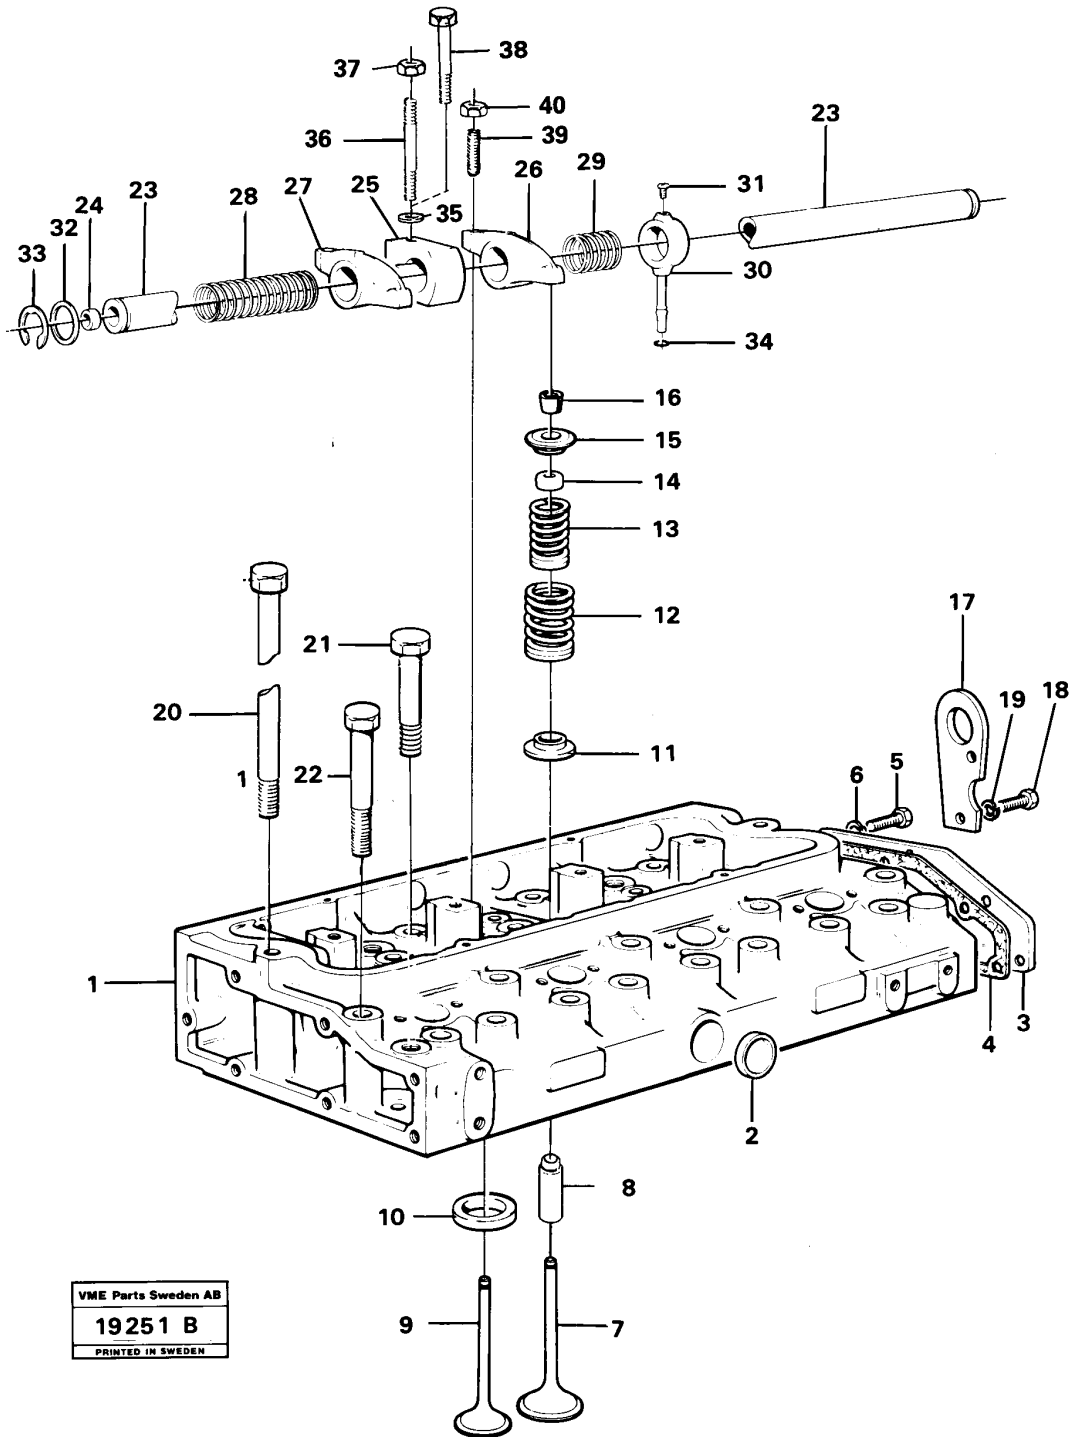

Date: 2013/11/16	Image id: 19251B	Catalogue: 97671	Model: L30
Brand: Volvo BM	Serial: 1-10000	Group/Section: 21/300	Title: Cylinder head

Pos	Part	Q1	Q2	Q3	Q4	Q5	PS	Kit	Description	Option(s)	Remark
1	VOE11993590	1					OP		Cylinder head		See footnote 999)