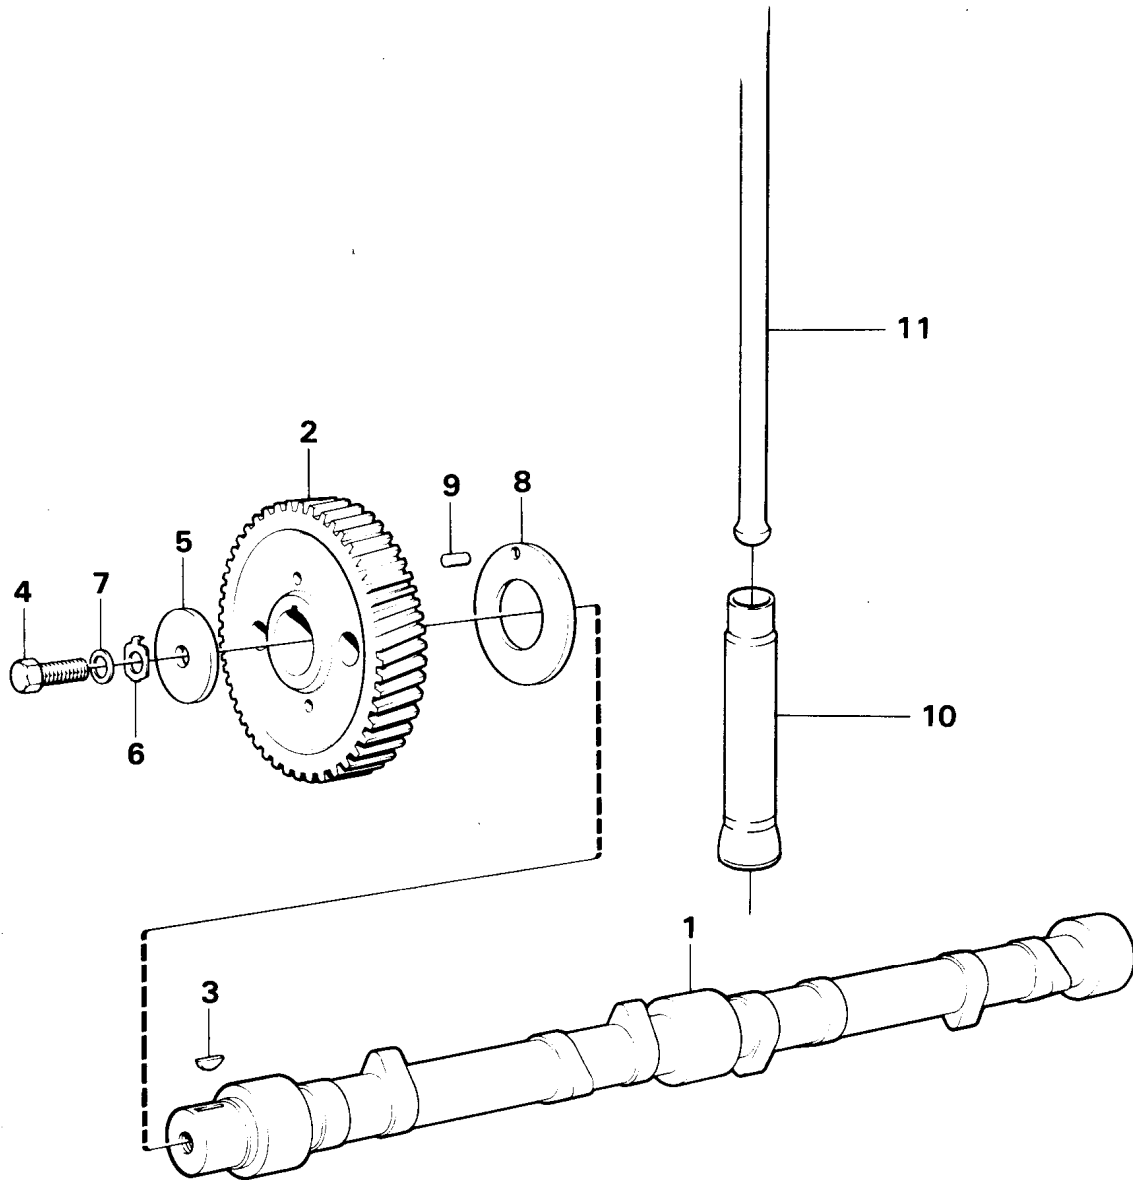

Date: 2013/11/16	Image id: 14290	Catalogue: 97671	Model: L30
Brand: Volvo BM	Serial: 1-10000	Group/Section: 21/200	Title: Camshaft

VOLVO BM
Parts Division
14290

Pos	Part	Q1	Q2	Q3	Q4	Q5	PS	Kit	Description	Option(s)	Remark
1	VOE7483704	1					OP		Camshaft