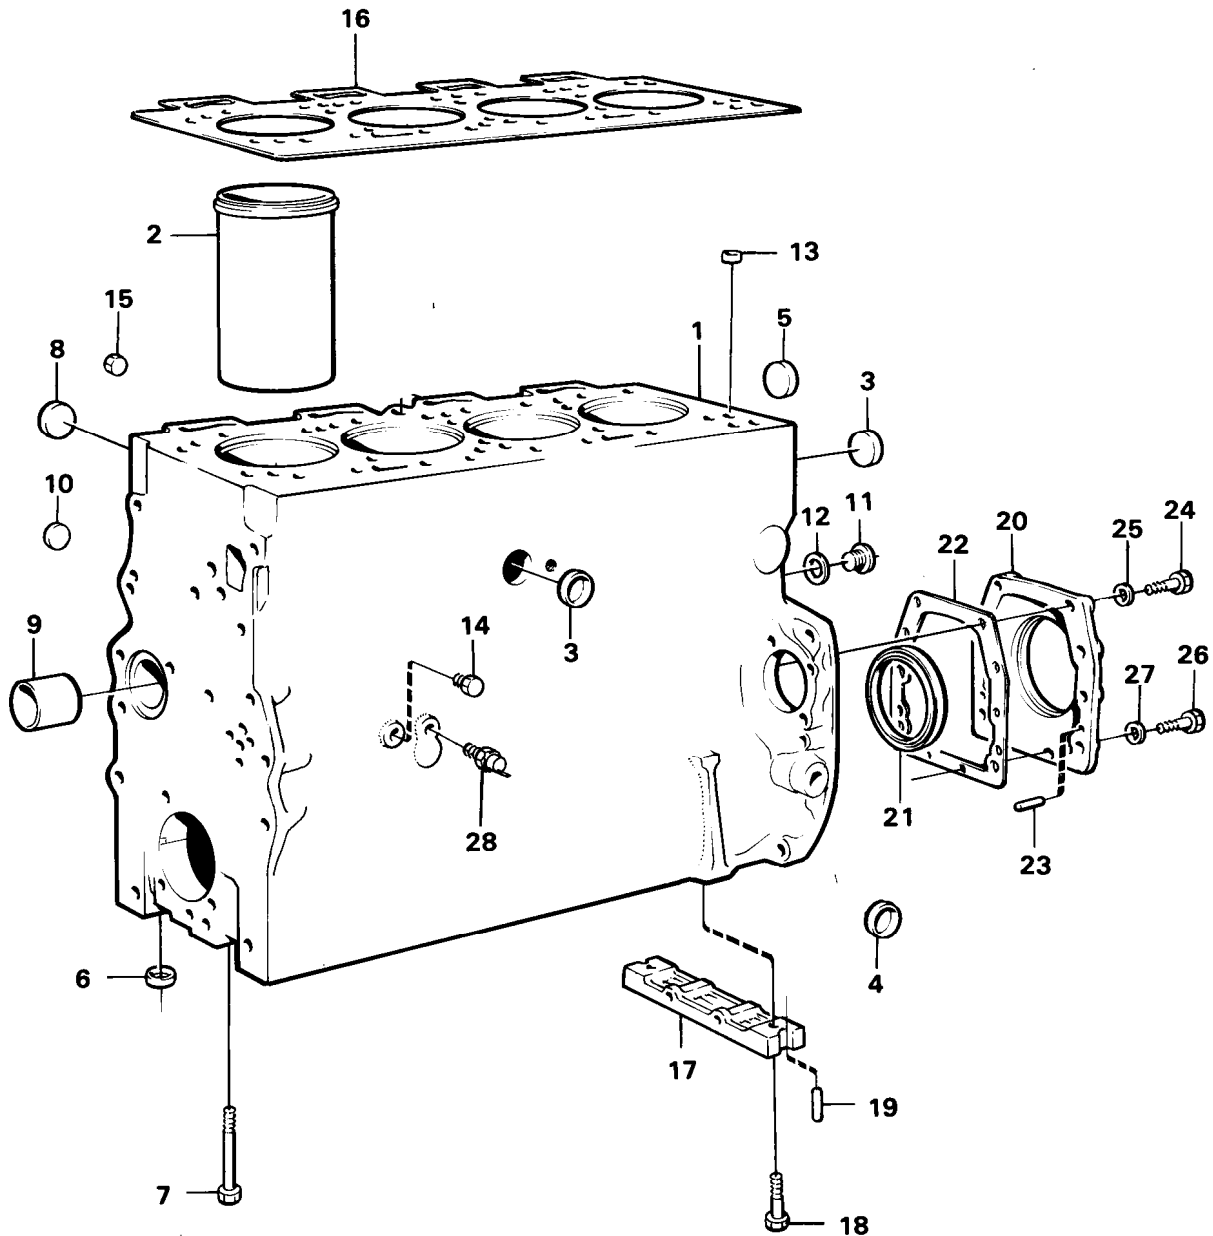

Date: 2013/11/16	Image id: 19250B	Catalogue: 97671	Model: L30
Brand: Volvo BM	Serial: 1-10000	Group/Section: 21/100	Title: Cylinder block

VME Parts Sweden AB
19250 B
PRINTED IN SWEDEN

Pos	Part	Q1	Q2	Q3	Q4	Q5	PS	Kit	Description	Option(s)	Remark
1	VOE11993541	1					OP		Cylinder block