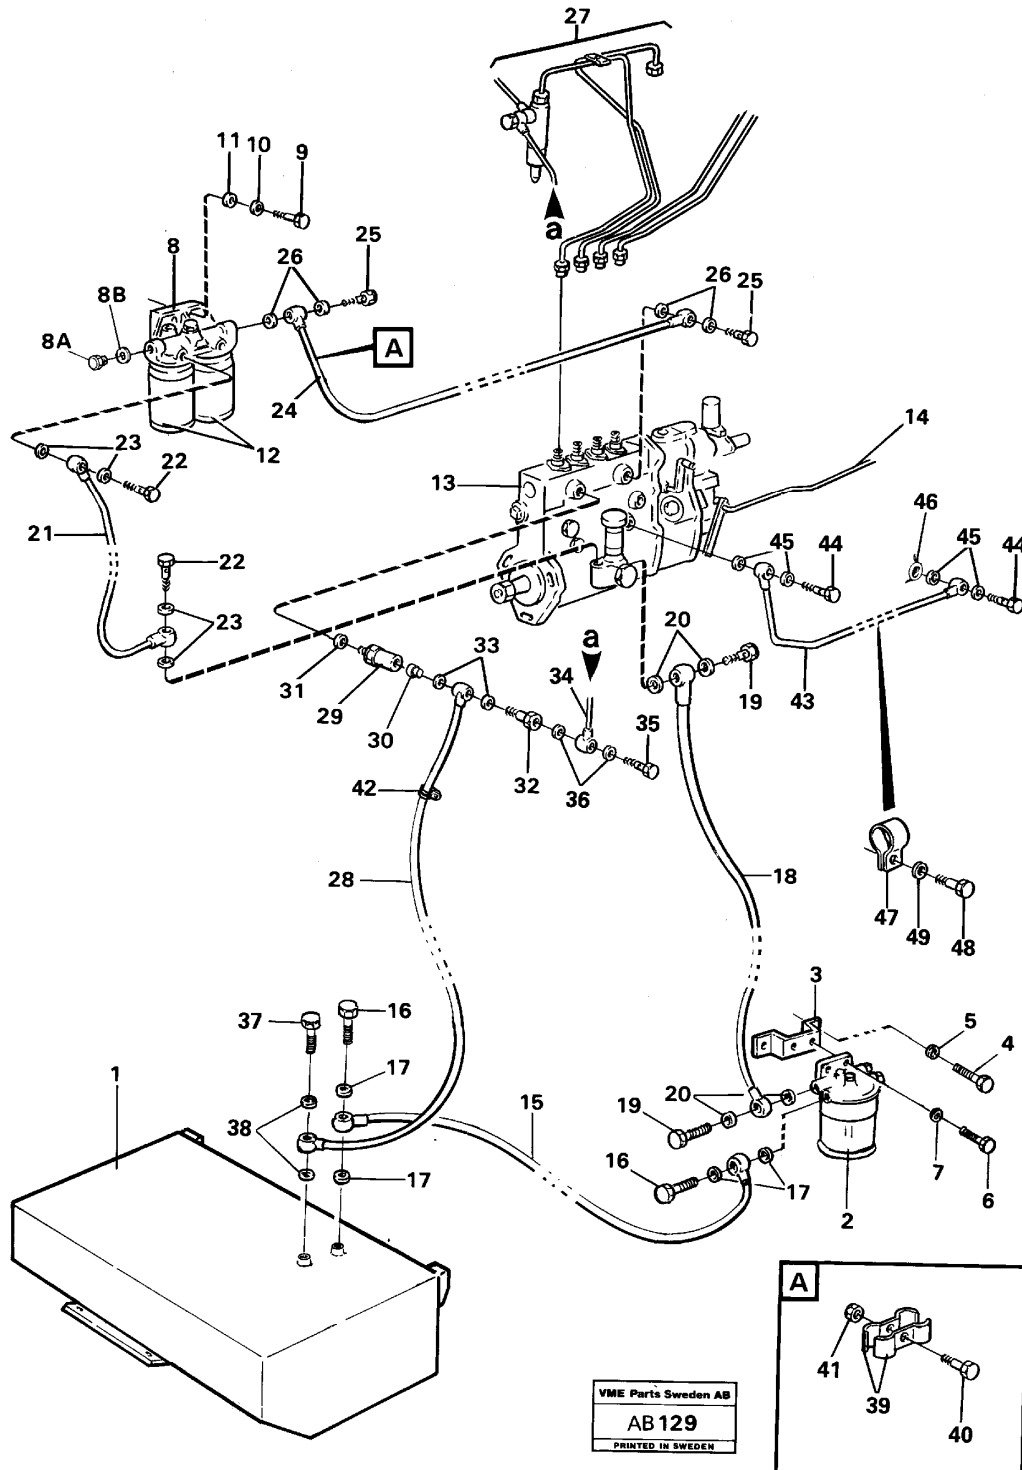

Date: 2014/1/23	Image id: AB129	Catalogue: 97693	Model: L50
Brand: Volvo BM	Serial: 6401-7000, 60301-70000	Group/Section: 23/50	Title: Fuel system

Pos	Part	Q1	Q2	Q3	Q4	Q5	PS	Kit	Description	Option(s)	Remark