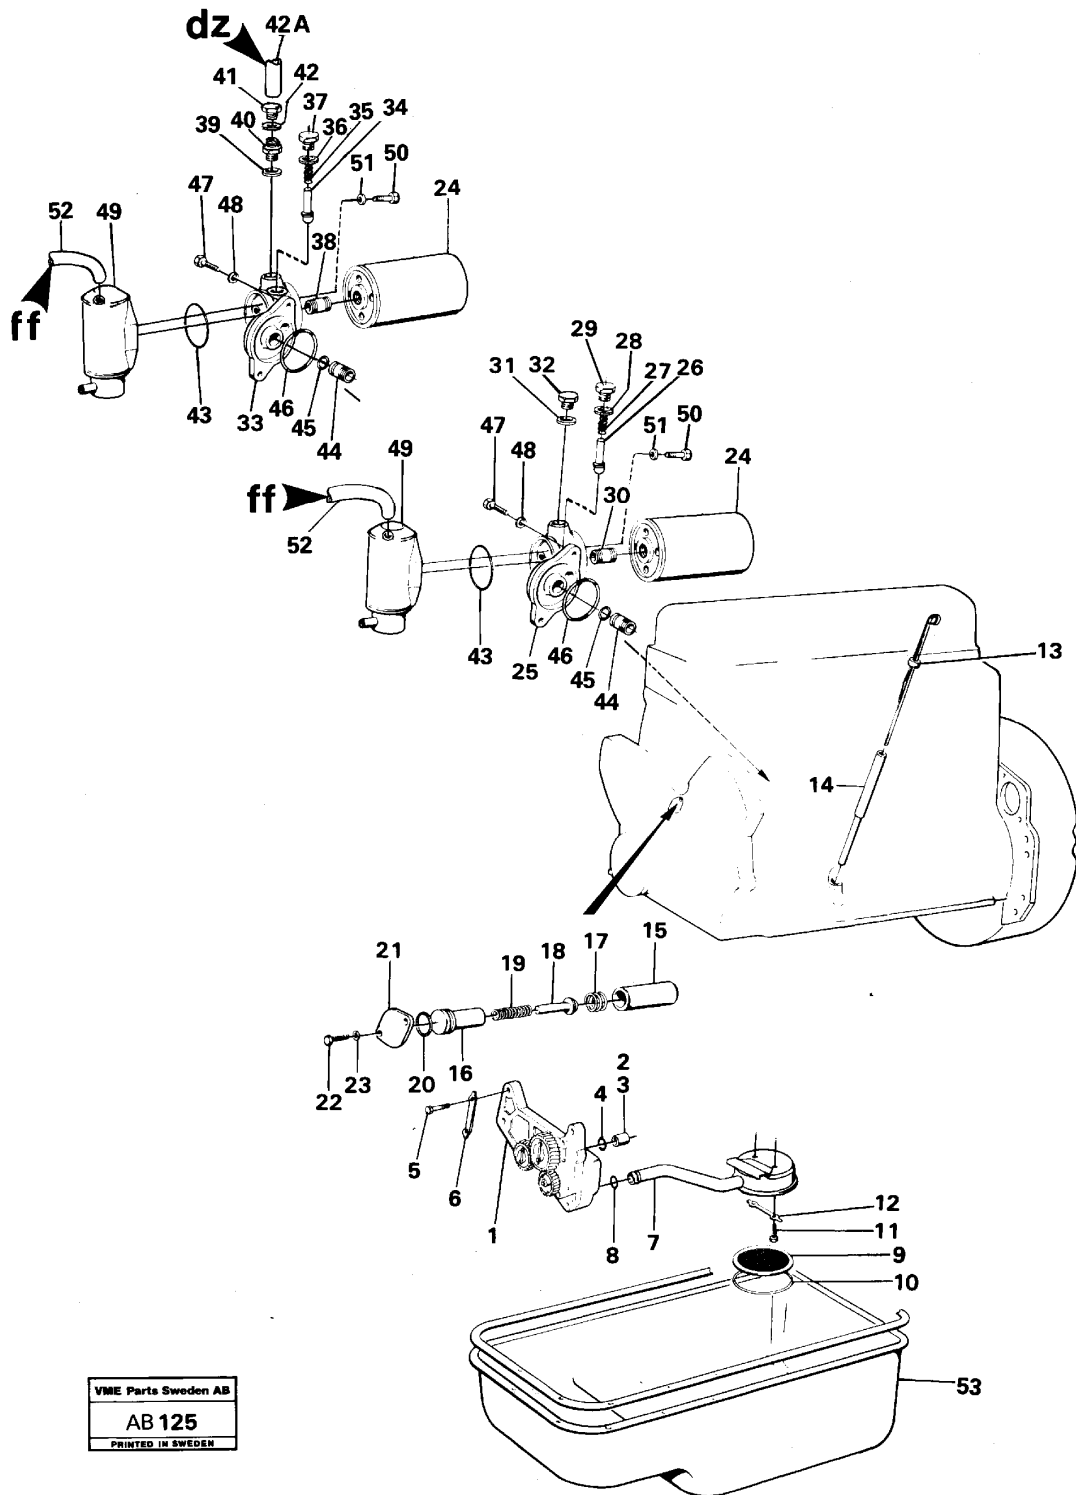

Date: 2014/1/23	Image id: AB125	Catalogue: 97693	Model: L50
Brand: Volvo BM	Serial: 6401-7000, 60301-70000	Group/Section: 22/50	Title: Lubricating oil system

Pos	Part	Q1	Q2	Q3	Q4	Q5	PS	Kit	Description	Option(s)	Remark