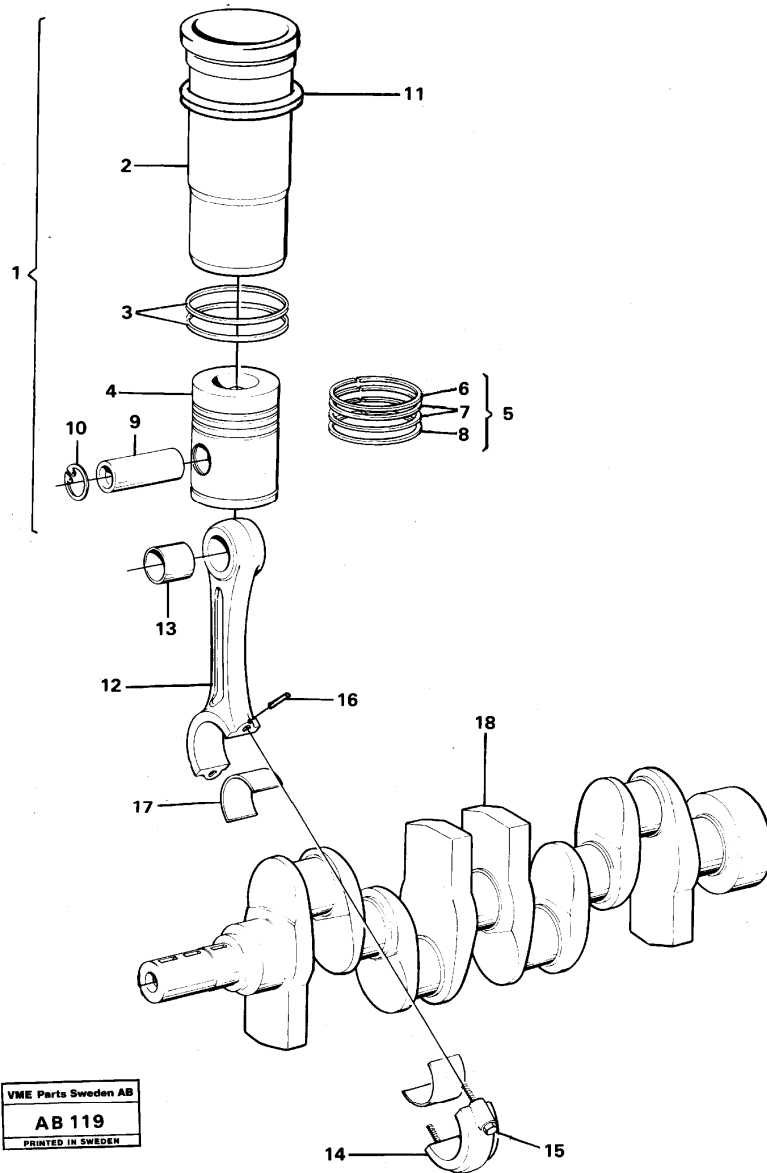

Date: 2014/1/23	Image id: AB119	Catalogue: 97693	Model: L50
Brand: Volvo BM	Serial: 6401-7000, 60301-70000	Group/Section: 21/200	Title: Cylinder liner, piston and connecting rod

Pos	Part	Q1	Q2	Q3	Q4	Q5	PS	Kit	Description	Option(s)	Remark