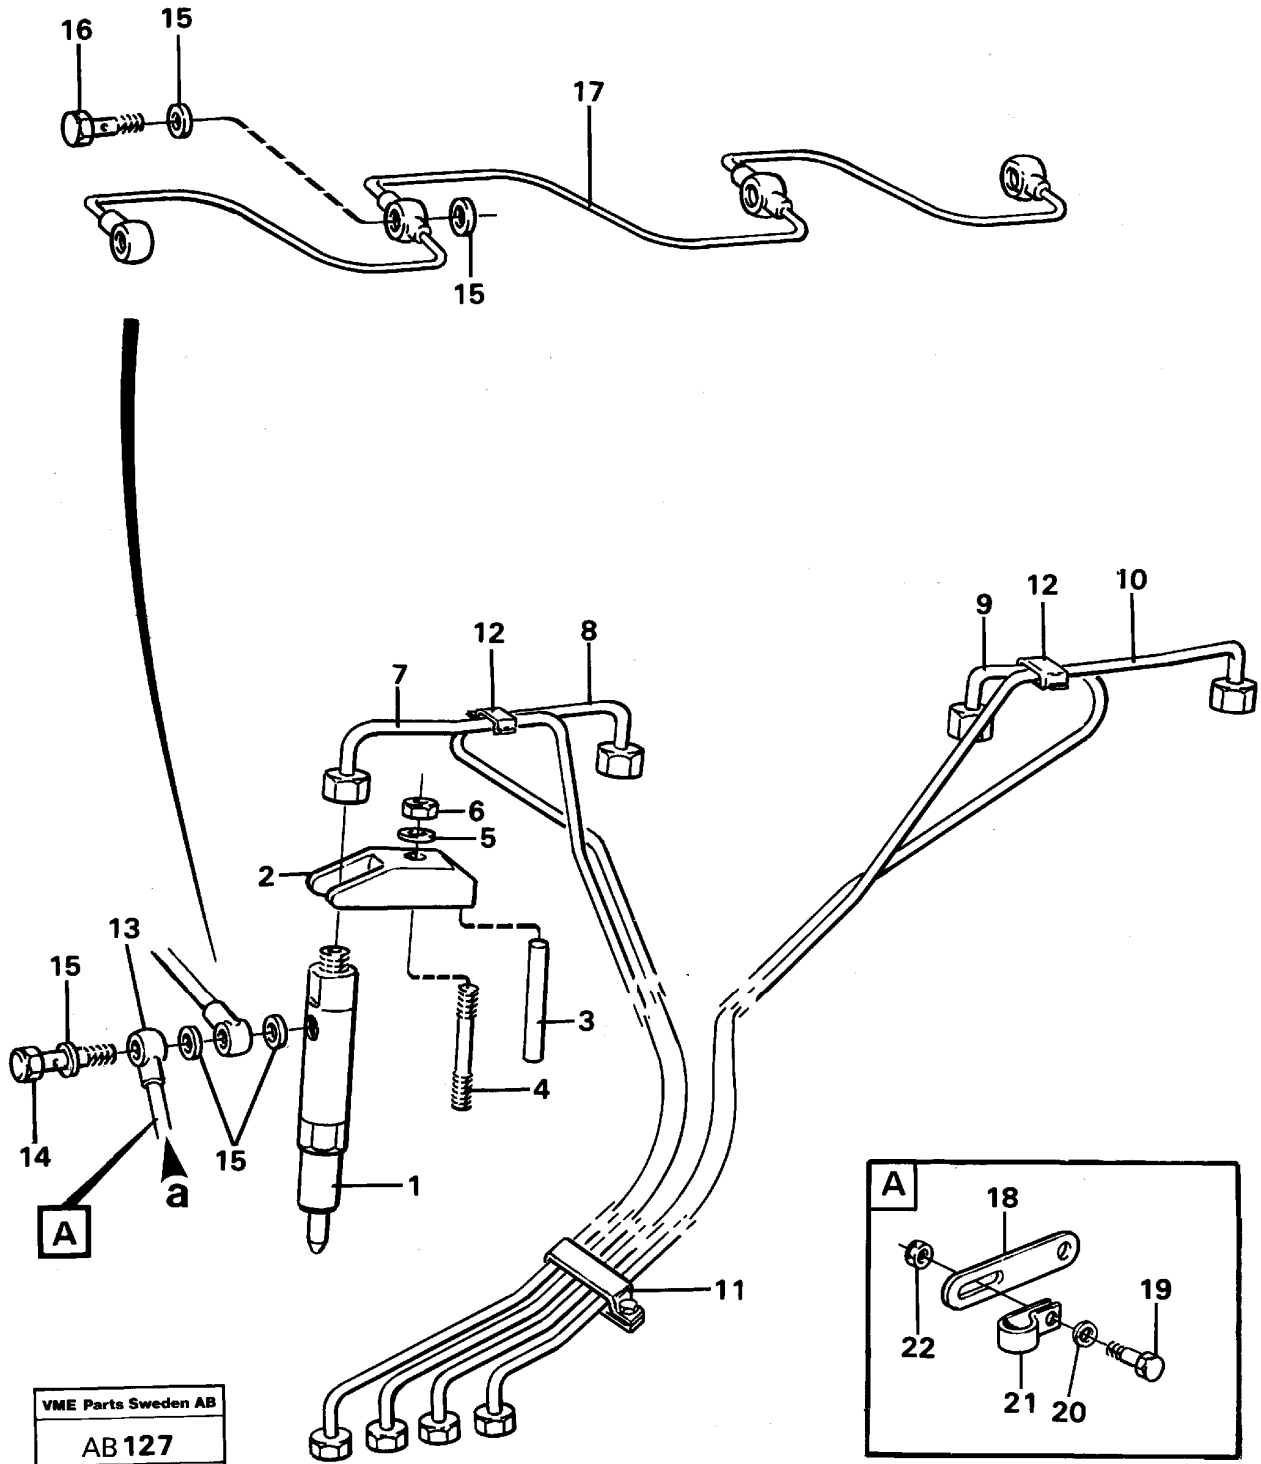

Date: 2014/1/23	Image id: AB127	Catalogue: 97693	Model: L50
Brand: Volvo BM	Serial: 6401-7000, 60301-70000	Group/Section: 23/100	Title: Fuel lines and injectors

VME Parts Sweden AB
AB 127
PRINTED IN SWEDEN

Pos	Part	Q1	Q2	Q3	Q4	Q5	PS	Kit	Description	Option(s)	Remark