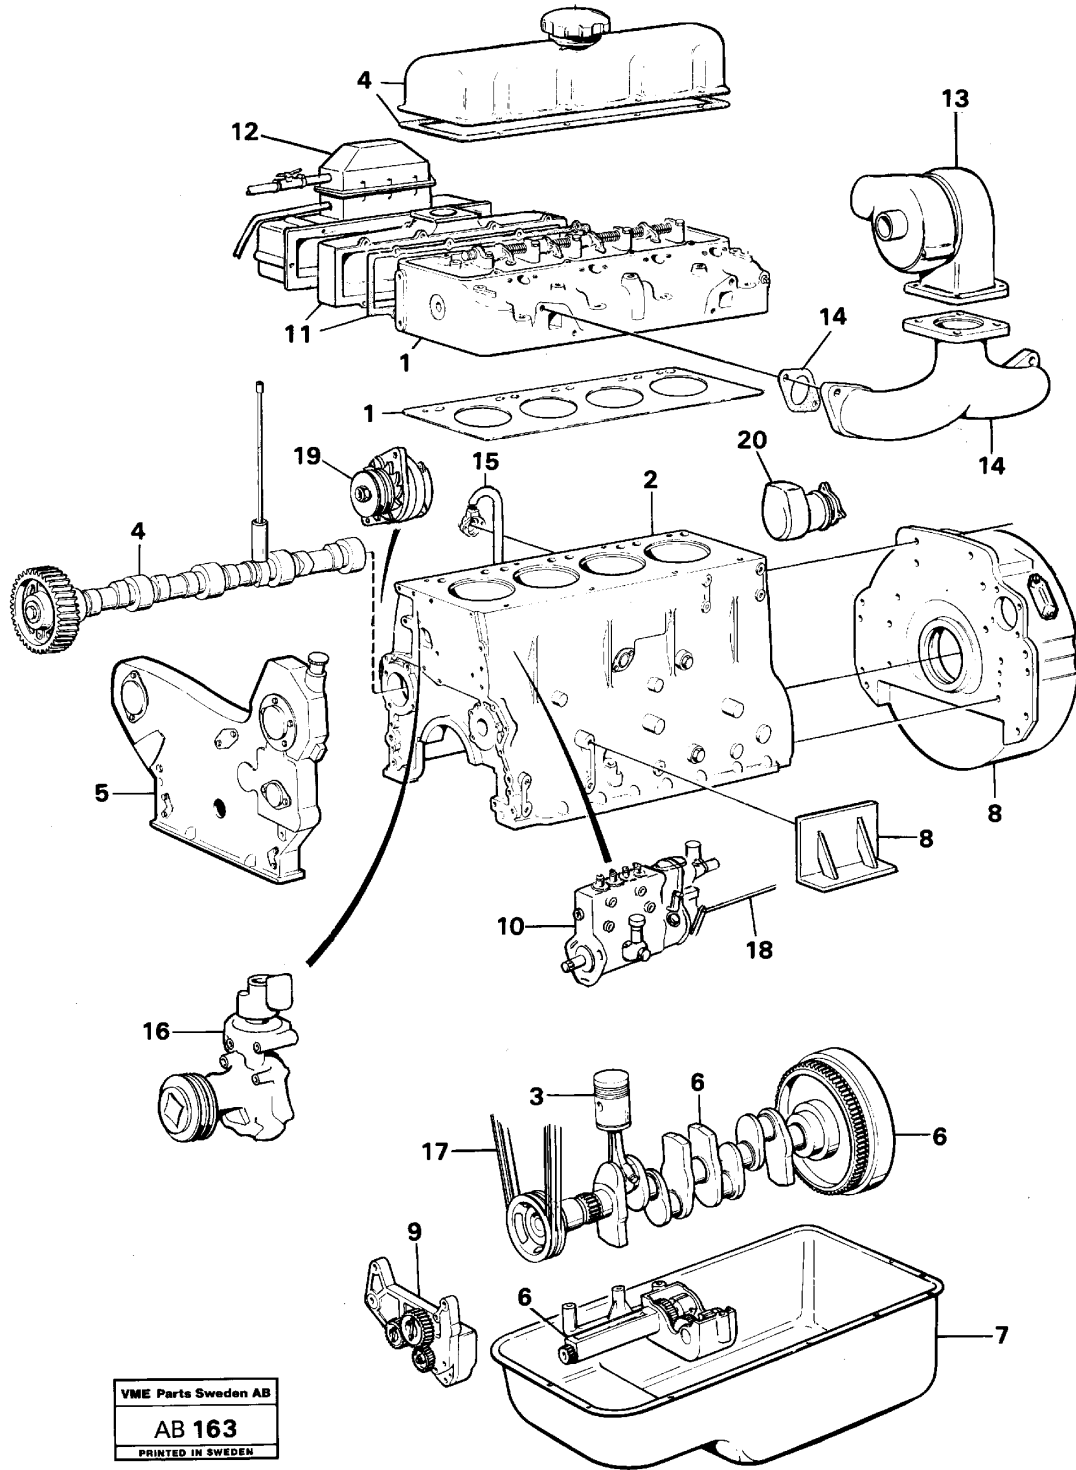

Date: <b>2014/1/23</b>	Image id: <b>AB163</b>	Catalogue: <b>97693</b>	Model: <b>L50</b>
Brand: <b>Volvo BM</b>	Serial: <b>6401-7000, 60301-70000</b>	Group/Section: <b>21/50</b>	Title: <b>Engine</b>

Q1-Q5	Option	Option description	
-------	--------	--------------------	--

Date: <b>2014/1/23</b>	Image id: <b>AB119</b>	Catalogue: <b>97693</b>	Model: <b>L50</b>
Brand: <b>Volvo BM</b>	Serial: <b>6401-7000, 60301-70000</b>	Group/Section: <b>21/200</b>	Title: <b>Cylinder liner, piston and connecting rod</b>