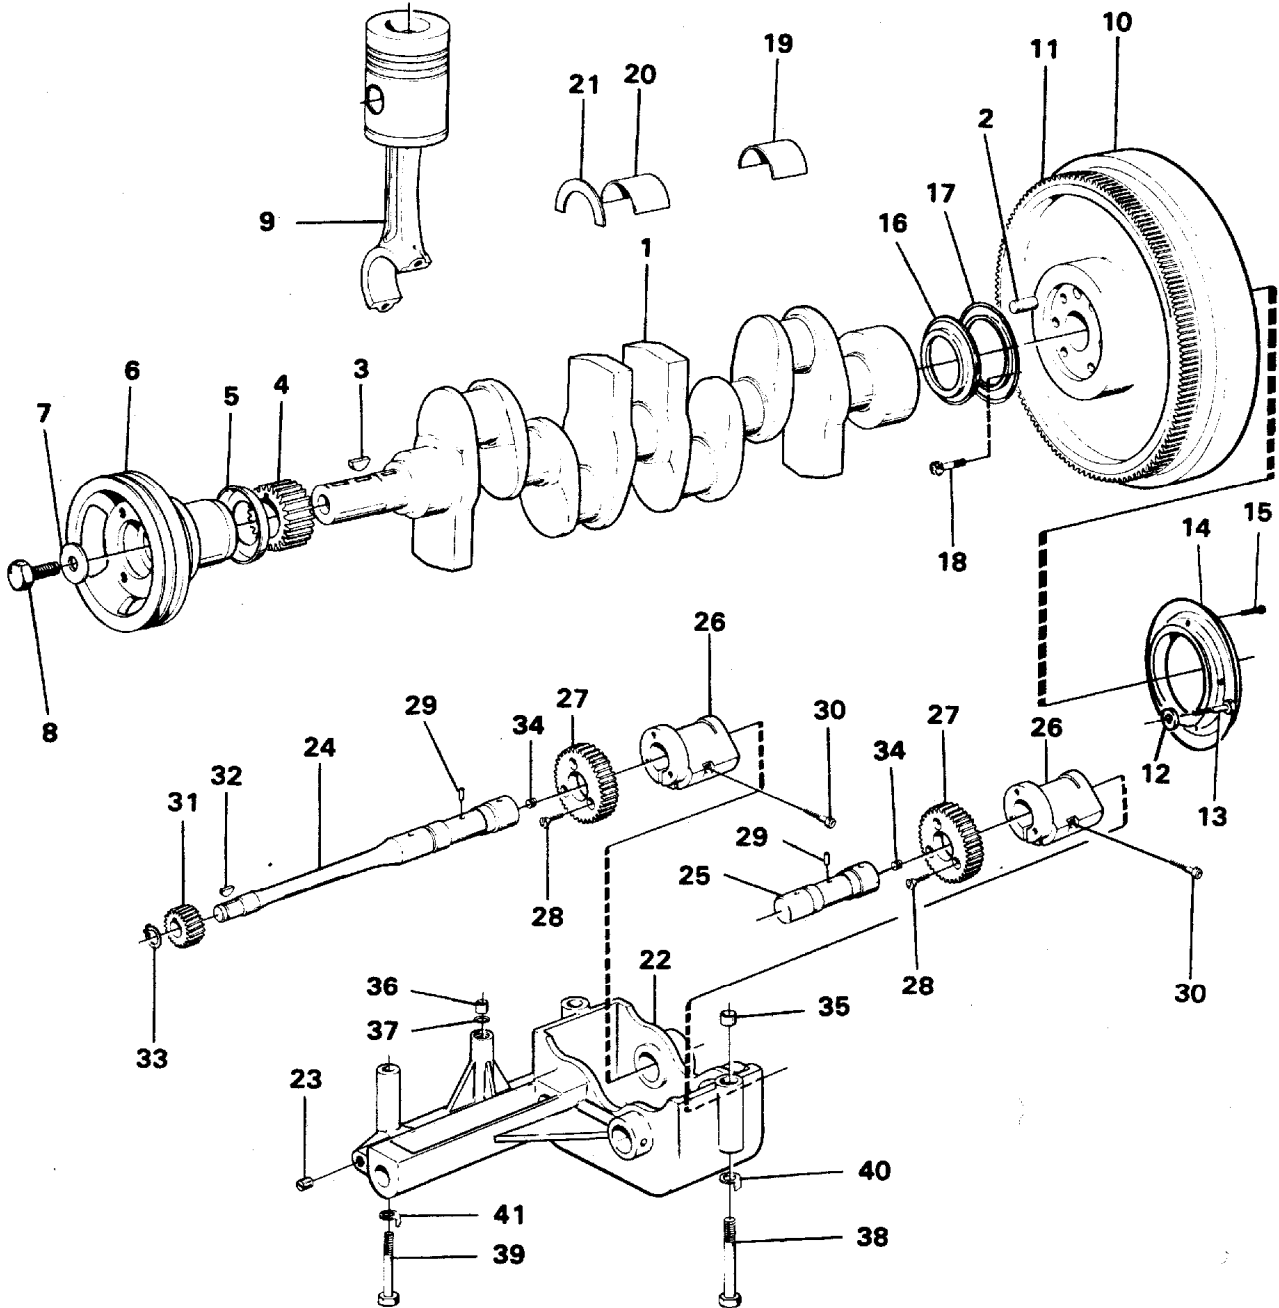

Date: 2014/1/23	Image id: 17721A	Catalogue: 97693	Model: L50
Brand: Volvo BM	Serial: 6401-7000, 60301-70000	Group/Section: 21/350	Title: Crankshaft balancing

Pos	Part	Q1	Q2	Q3	Q4	Q5	PS	Kit	Description	Option(s)	Remark