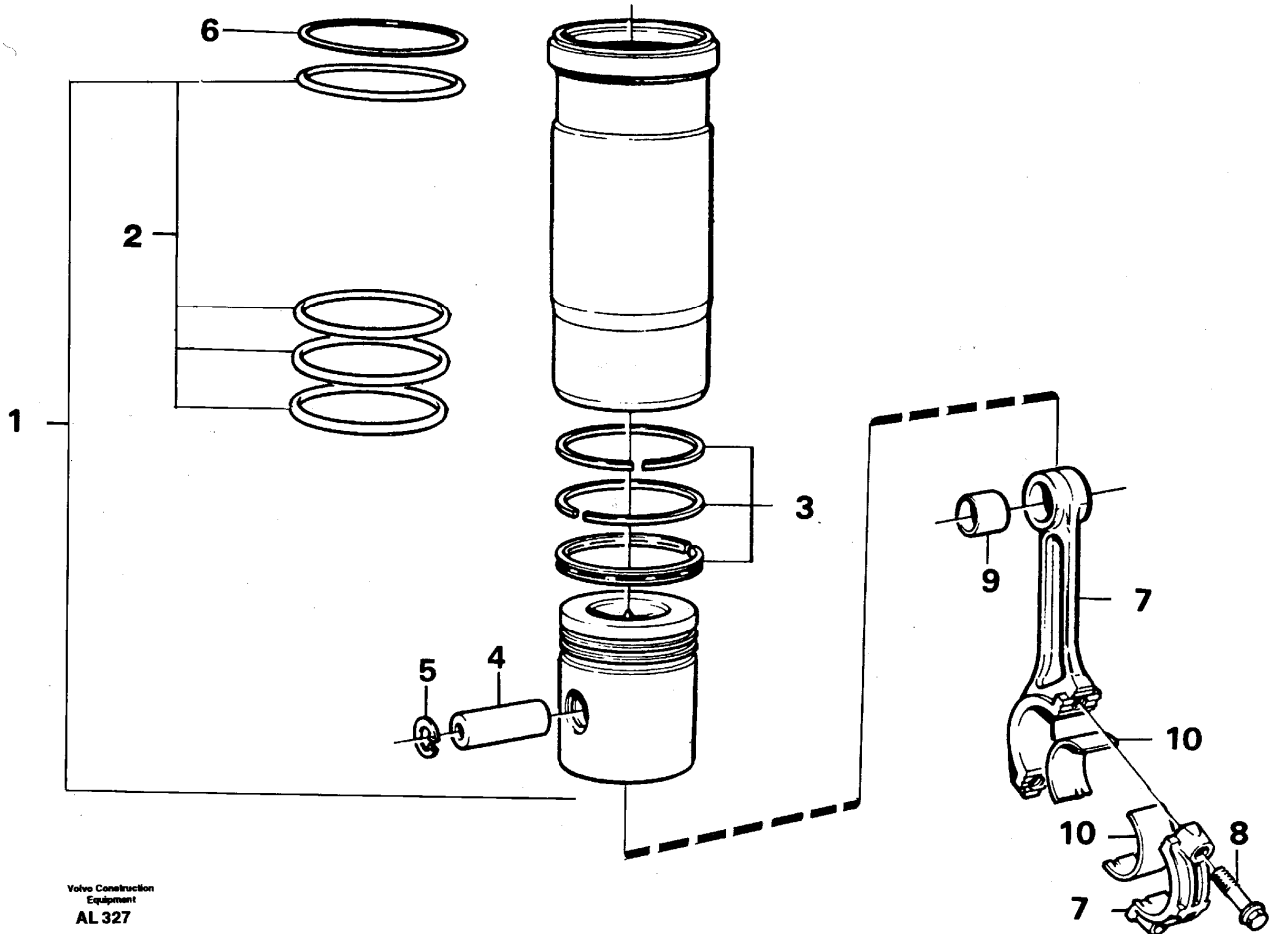

Date: 2014/1/27	Image id: AL327	Catalogue: 97745	Model: L70B
Brand: Volvo BM	Serial: 10101-11245	Group/Section: 213/50	Title: Cylinder liner

Q1-Q5	Option	Option description	
Q1 TD61GD			
Q2 TD63KDE			

Pos	Part	Q1	Q2	Q3	Q4	Q5	PS	Kit	Description	Option(s)	Remark
1	VOE275394	6							Cylinder liner kit		
	VOE275648		6				SS		Cylinder liner kit		
		6	6				NS		•Cylinder liner		
2	VOE271161	6	6						•Seg Ring Kit		(VOE275772)
		6	6				NS		••Sealing strip		ÖVRE/UPPER
		18	18				NS		••Sealing strip		NEDRE/LOWER
3	VOE270713	6							•Piston Ring Kit		(VOE275376)STD D
	VOE276310		6						•Piston Ring Kit		
4	VOE3978023	6	6						•Piston Pin		
5	VOE914523	12	12						•Snap Ring