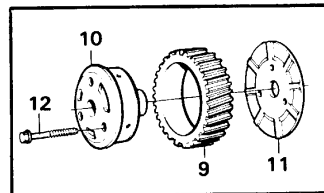

Pos	Part	Q1	Q2	Q3	Q4	Q5	PS	Kit	Description	Option(s)	Remark
1	VOE471505	1							Tmg Gear Casing		
2	VOE13941510	1							Pin		(VOE941510)
3	VOE13941511	1							Pin		(VOE941511)
4	VOE471534	2							Screw		L=28mm
	VOE471535	2							Screw		L=58mm
5		1							Gear		See ref 215/100
6		1							Gear		See ref 216/100
7		2							Gear		See ref 221/150
8		1							Gear		See ref 236/100
9	VOE8192518	1							Idler Gear		
		1					NS		•Bearing		
10	VOE422766	1					SS		Pin		(VOE467463)
11	VOE478951	1							Thrust Washer		(VOE467529)
12	VOE471554	3							Screw