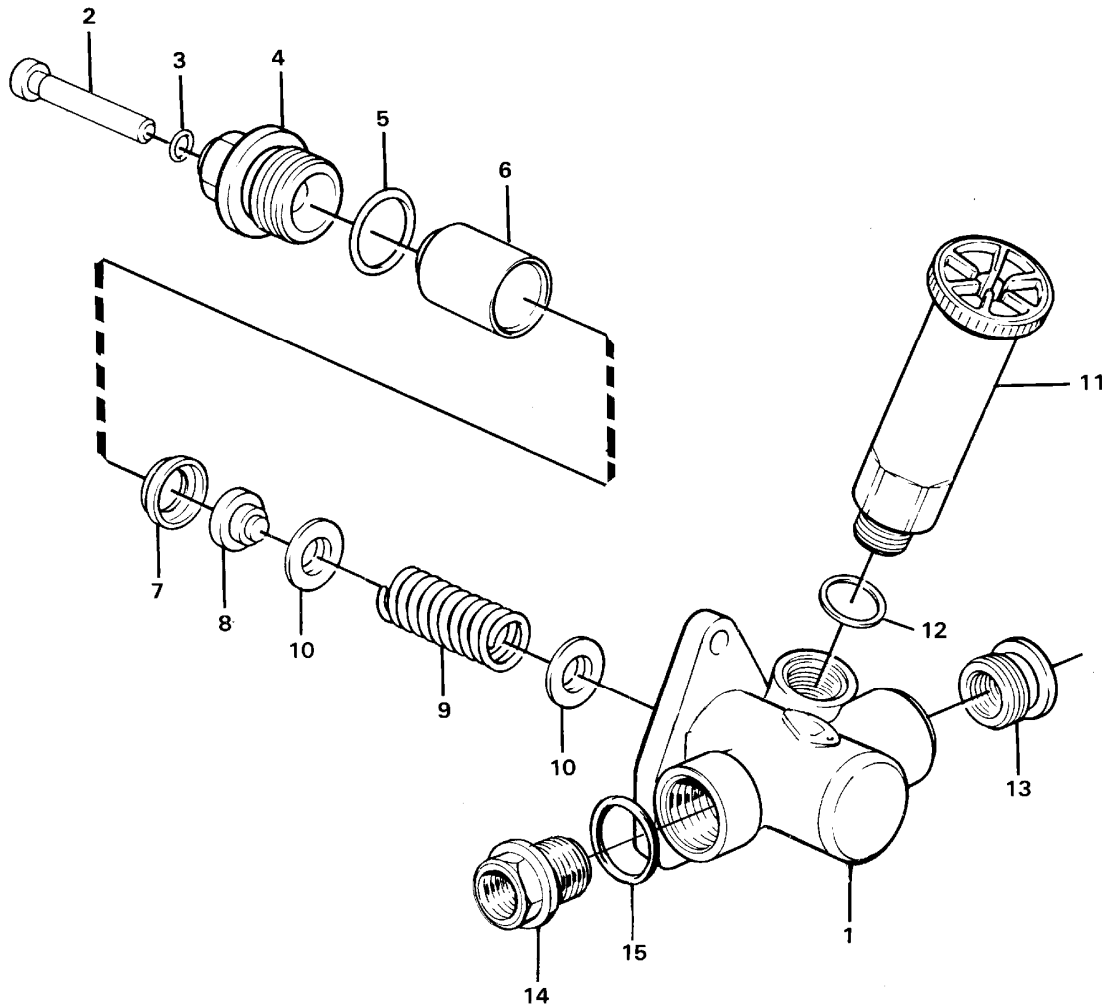

Date: 2014/2/12	Image id: AN177	Catalogue: 97765	Model: L90C
Brand: Volvo BM	Serial: 13001-14304, 61901-62462, 70001-70052	Group/Section: 233/100	Title: Feed pump

VME Parts AB
AN 177
PRINTED IN SWEDEN

Pos	Part	Q1	Q2	Q3	Q4	Q5	PS	Kit	Description	Option(s)	Remark
	VOE244825	1							Feed pump		
1		1					NS		•Housing		
2	VOE244826	1							•Push rod		
3	VOE11716292	1							•O-ring		(VOE244829)
4	VOE244827	1							•Nipple		
5	VOE15031180	1							•O-ring		(VOE244828)
6	VOE244831	1							•Piston		
7	VOE11706665	1							•Spacer ring		(VOE244835)
8	VOE244834	1							•Valve		
9	VOE244832	1							•Spring		
10	VOE244833	2							•Spring disc