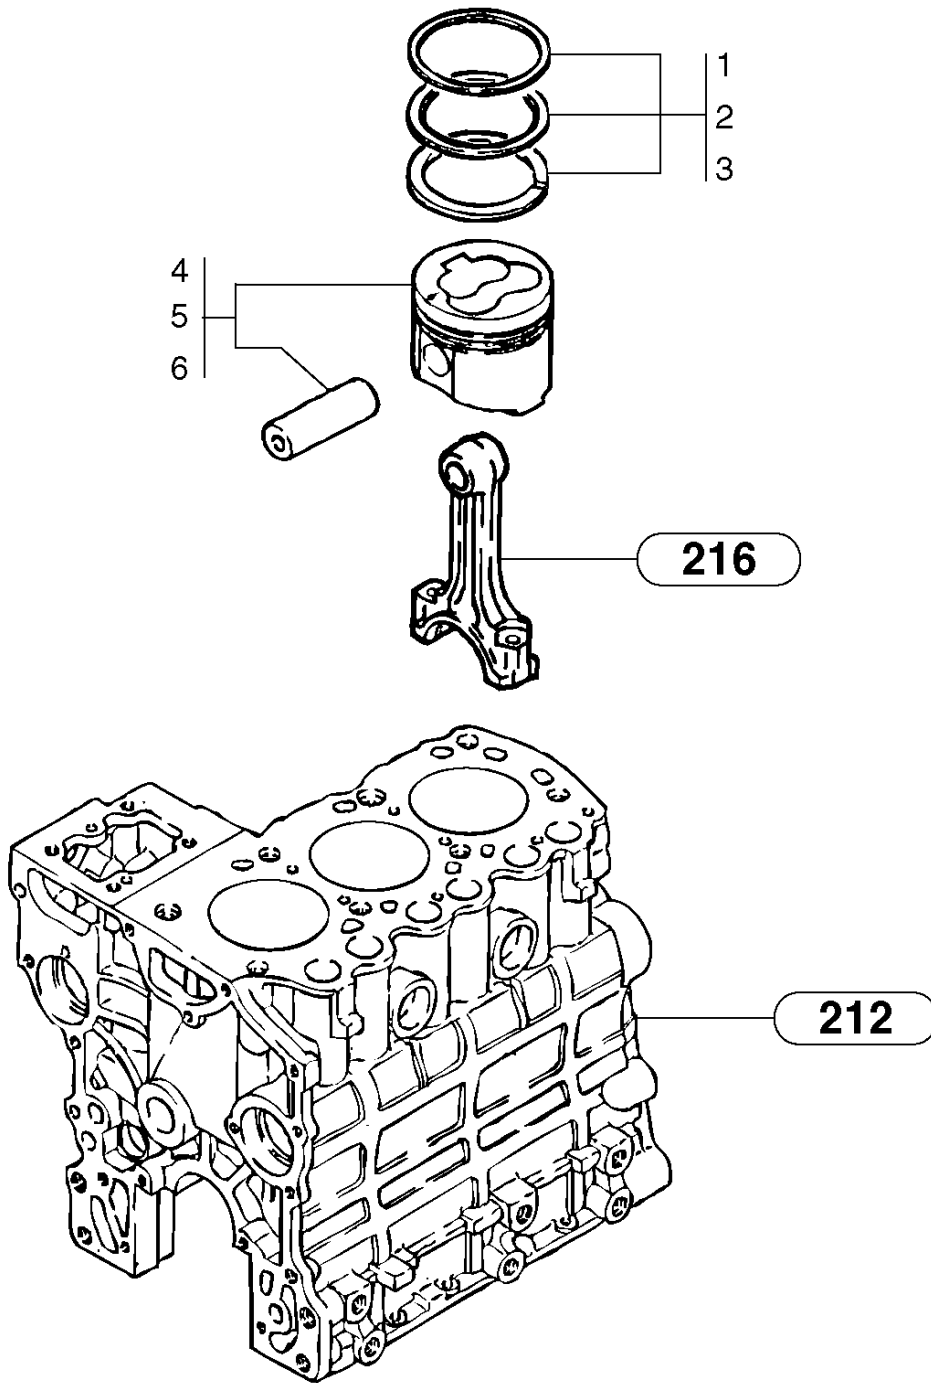

Date: 2013/11/24	Image id: 213X1	Catalogue: 10002	Model: EC15 XR
Brand: Volvo	Serial: 10151-14000, 14010-99999	Group/Section: 213/100	Title: Pistons L3E2-63ES,ENG - 65214

Q1-Q5	Option	Option description