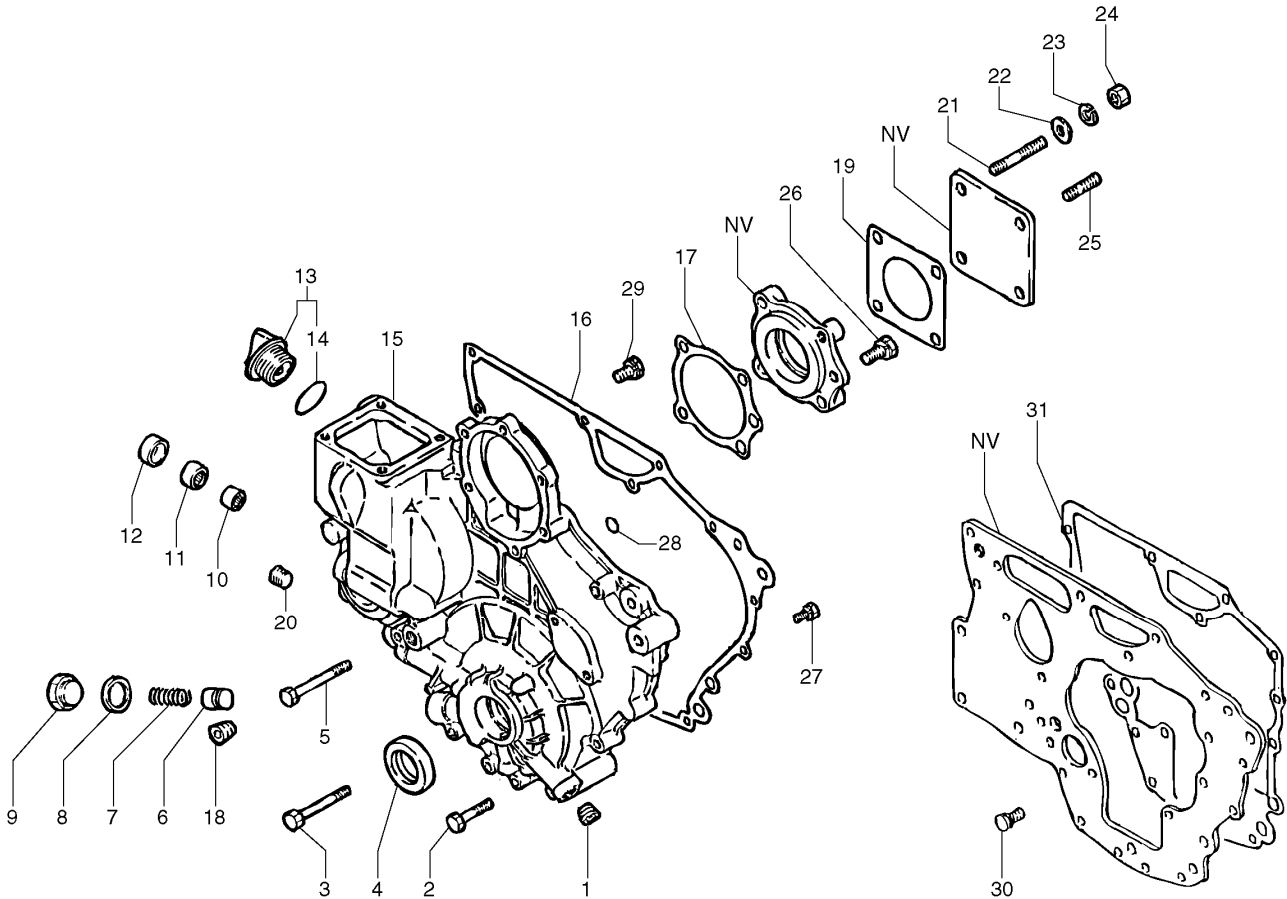

Date: 2013/11/24	Image id: 2151X1	Catalogue: 10002	Model: EC15 XR
Brand: Volvo	Serial: 10151-14000, 14010-99999	Group/Section: 215/100	Title: Timing gear casing L3E2-63ES,ENG - 65214

Q1-Q5	Option	Option description	
Q1.			

Pos	Part	Q1	Q2	Q3	Q4	Q5	PS	Kit	Description	Option(s)	Remark
1	PJ7410408	1							Plug		
2	PJ7410592	3							Screw		
3	PJ7410593	4							Screw		
4	PJ7410580	1							Sealing		
5	PJ7410594	1							Screw		
6	PJ7410047	1							Plunger		
7	PJ7410659	1							Spring		
8	VOE11715851	1							Sealing		(PJ7410040)
9	PJ7410579	1							Plug		
10	PJ7410623	1							Needle bearing		
11	PJ7410624	1							Needle bearing