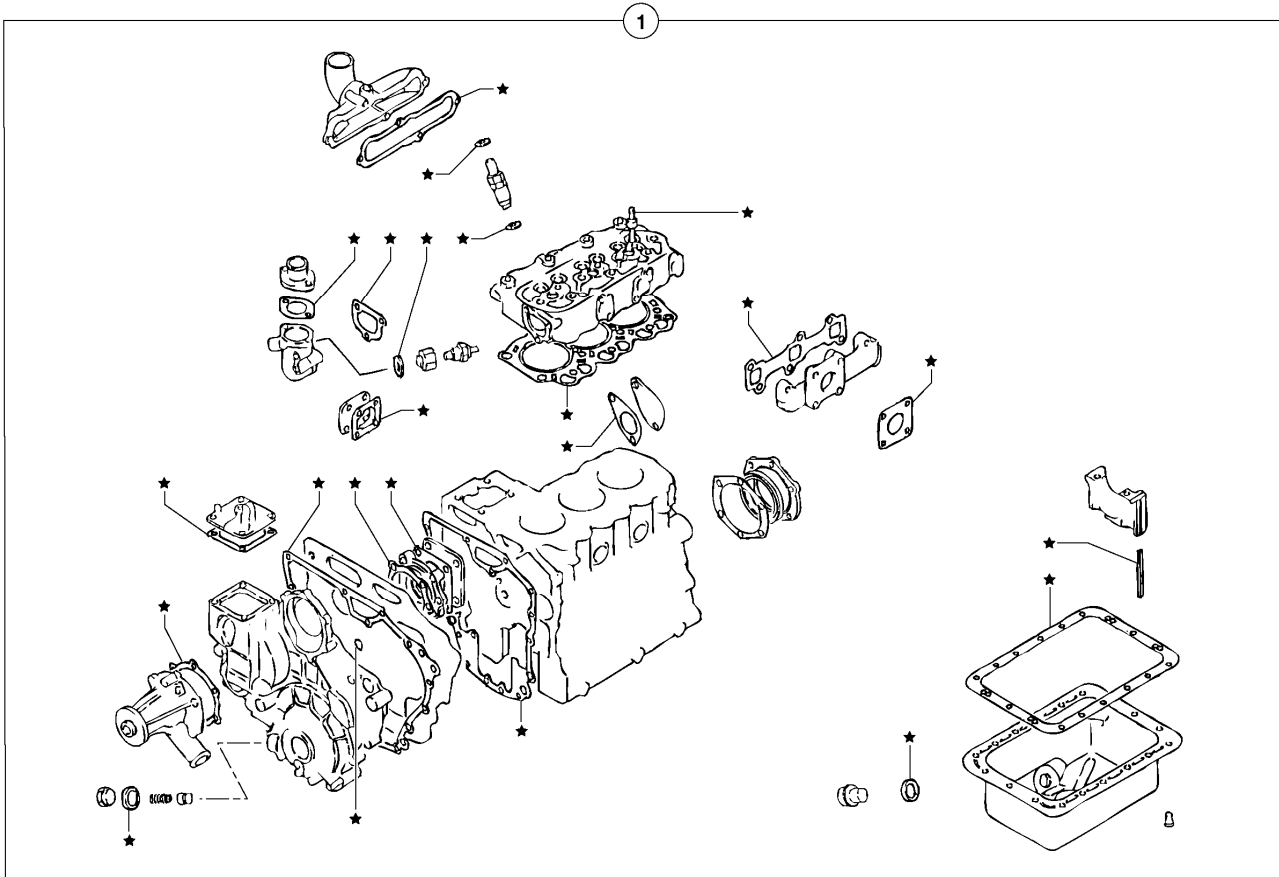

Date: 2013/11/24	Image id: 2101X1	Catalogue: 10002	Model: EC15 XR
Brand: Volvo	Serial: 10151-14000, 14010-99999	Group/Section: 210/300	Title: Engine gasket kit

Q1-Q5	Option	Option description	
Q1 265.10151			

Pos	Part	Q1	Q2	Q3	Q4	Q5	PS	Kit	Description	Option(s)	Remark
1	PJ7418513	1							Seal kit		(PJ7412985)