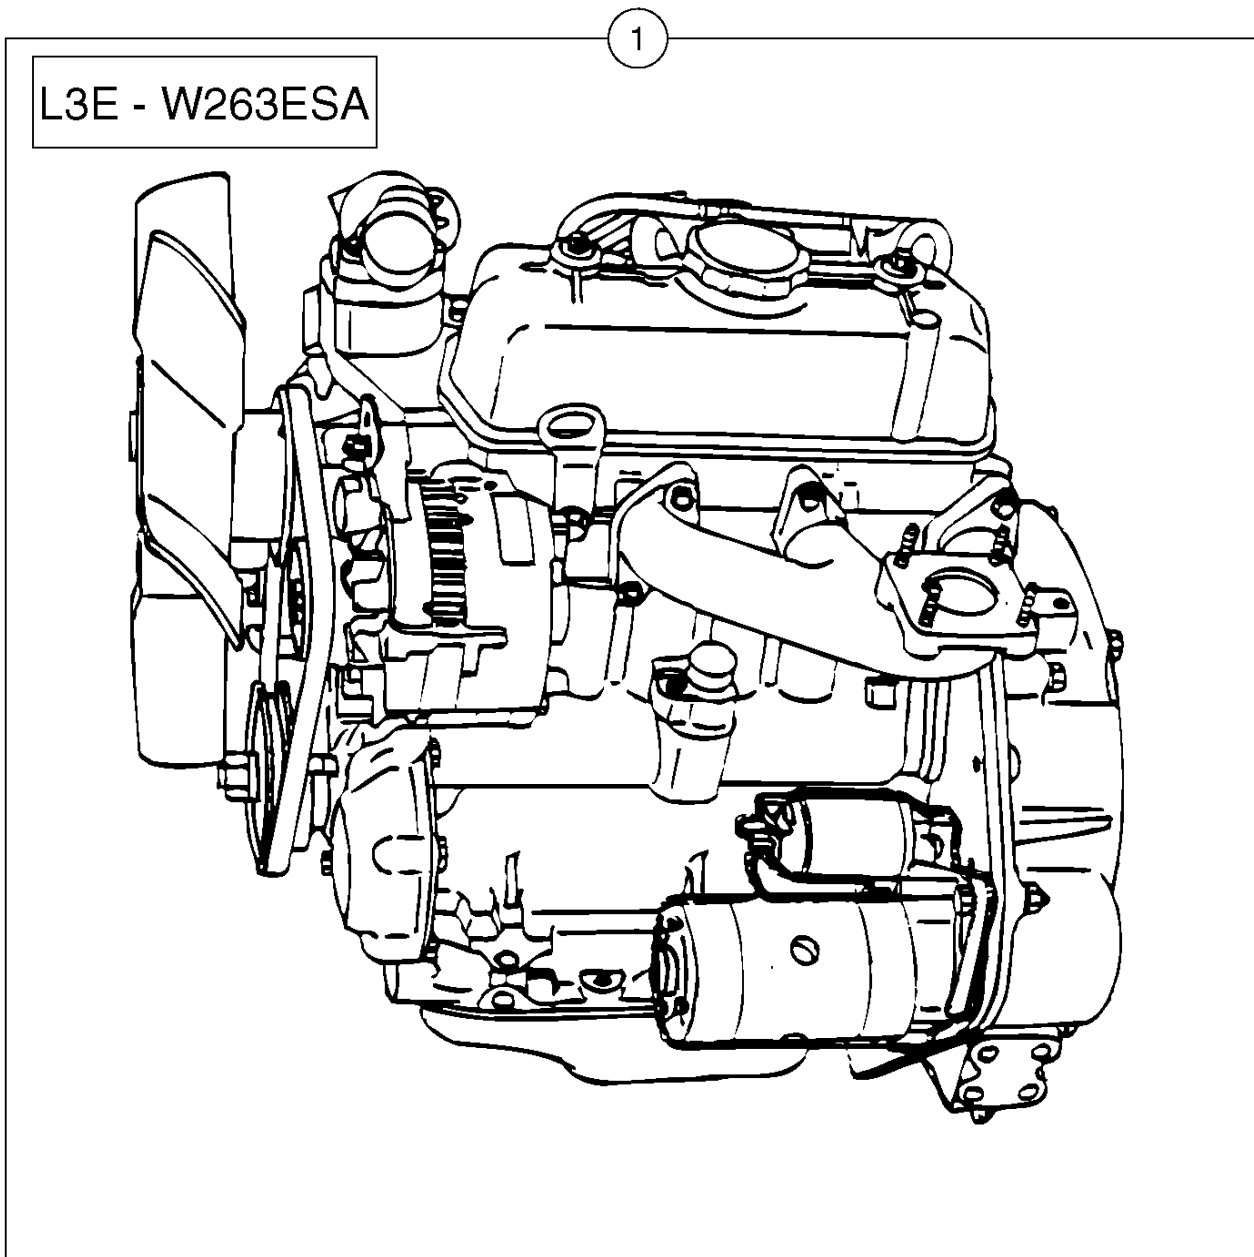

Date: 2013/11/24	Image id: 210NX1	Catalogue: 10002	Model: EC15 XR
Brand: Volvo	Serial: 10151-14000, 14010-99999	Group/Section: 210/200	Title: Equipped engine (us) L3E-W263ESA

Q1-Q5	Option	Option description	
Q1	265.14010 US		

Pos	Part	Q1	Q2	Q3	Q4	Q5	PS	Kit	Description	Option(s)	Remark