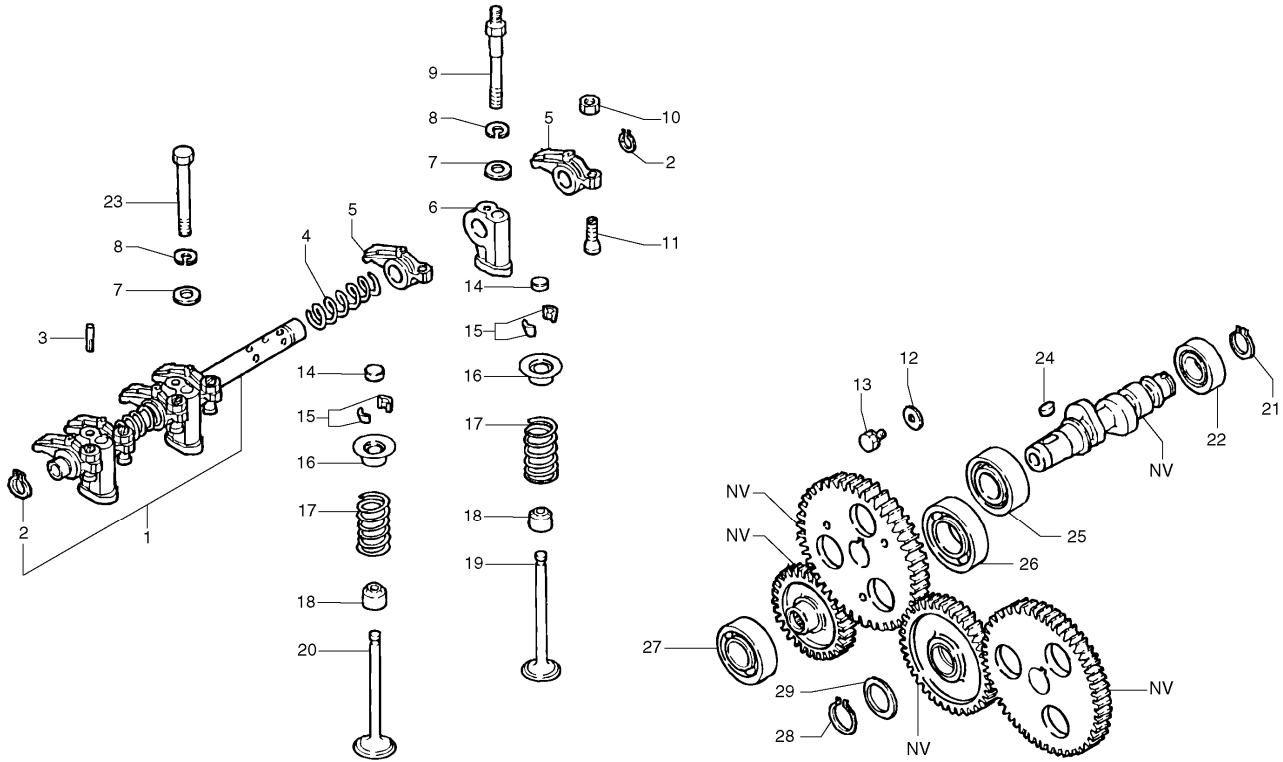

Date: 2013/11/24	Image id: 214X1	Catalogue: 10002	Model: EC15 XR
Brand: Volvo	Serial: 10151-14000, 14010-99999	Group/Section: 214/100	Title: Timing gears

Q1-Q5	Option	Option description	
Q1 265.10151			

Pos	Part	Q1	Q2	Q3	Q4	Q5	PS	Kit	Description	Option(s)	Remark
1	PJ7412983	1							Rocker Arm Shaft		
2	PJ7410605	2							•Snap Ring		
3	PJ7410622	1							Pin		
4	PJ7410612	2							Spring		
5	PJ7410657	6							Rocker Arm		
6	PJ7410613	3							Support		
7	PJ7410402	3							Washer		
8	PJ7410126	3					SS		Lock Washer		
9	PJ7410669	2							Stud		
10	PJ7410597	6					SS		Nut		
11	PJ7410658	6							Screw		
12	PJ7410629	1							Washer		
13	PJ7410100	1					SS		Screw		
14	PJ7414924	6							Cap		
15	PJ7410056	12							Stop