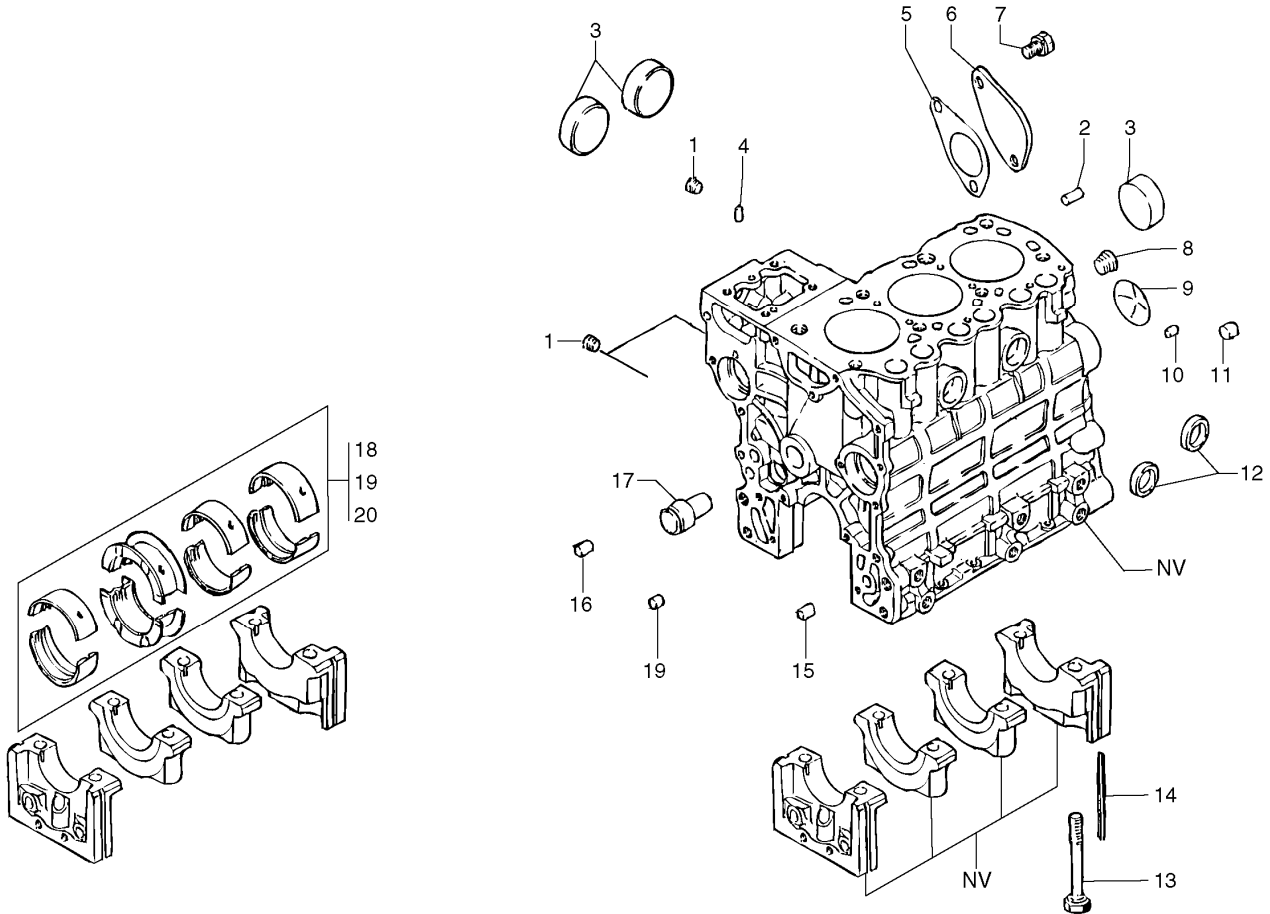

Date: 2013/11/24	Image id: 2101X1	Catalogue: 10002	Model: EC15 XR
Brand: Volvo	Serial: 10151-14000, 14010-99999	Group/Section: 210/300	Title: Engine gasket kit

Q1-Q5	Option	Option description	
Q1 265.10151			

Pos	Part	Q1	Q2	Q3	Q4	Q5	PS	Kit	Description	Option(s)	Remark
1	PJ7418513	1							Seal kit		(PJ7412985)

Date: 2013/11/24	Image id: 211X1	Catalogue: 10002	Model: EC15 XR
Brand: Volvo	Serial: 10151-14000, 14010-99999	Group/Section: 211/100	Title: Cylinder head

Q1-Q5	Option	Option description	
-------	--------	--------------------	--

Q1 265.10151			
--------------	--	--	--

Pos	Part	Q1	Q2	Q3	Q4	Q5	PS	Kit	Description	Option(s)	Remark
1	PJ7415180	1					SS		Cylinder head		L3E2-63ES, ENG - 65214
1	PJ7417039	1							Cylinder head		L3E2-63ESA, ENG 65215 -
1	PJ7412995	1							Cylinder head		L3E-W263ESA, (NAFTA)
2	PJ7410611	6							•Giude		
3	PJ7410609	3							•Sealing		
4	PJ7410577	1							•Plug		
5	PJ7410587	3							Bolt		
6	PJ7410619	8					SS		Bolt		L3E2-63ES, ENG - 65214
6	PJ7417085	8							Bolt		L3E2-63ESA, ENG 65215 -
6	PJ7417085	8							Bolt		L3E-W263ESA, (NAFTA)
7	PJ7410691	1							Plug		
8	PJ7415738	1							Cyl Head Gasket		
9	PJ7412914	1							Seal		
10	PJ7414919	1							Cover		
11	VOE11712227	1							Cap		(PJ7414925)
12	PJ7410123	2					SS		Washer		
13	PJ7410599	2							Nut		
14	PJ7410034	1							Nipple		
15	PJ7410665	1							Tube		

Date: 2013/11/24	Image id: 212X1	Catalogue: 10002	Model: EC15 XR
Brand: Volvo	Serial: 10151-14000, 14010-99999	Group/Section: 212/100	Title: Cylinder block

Q1-Q5	Option	Option description
Q1 265.10151		