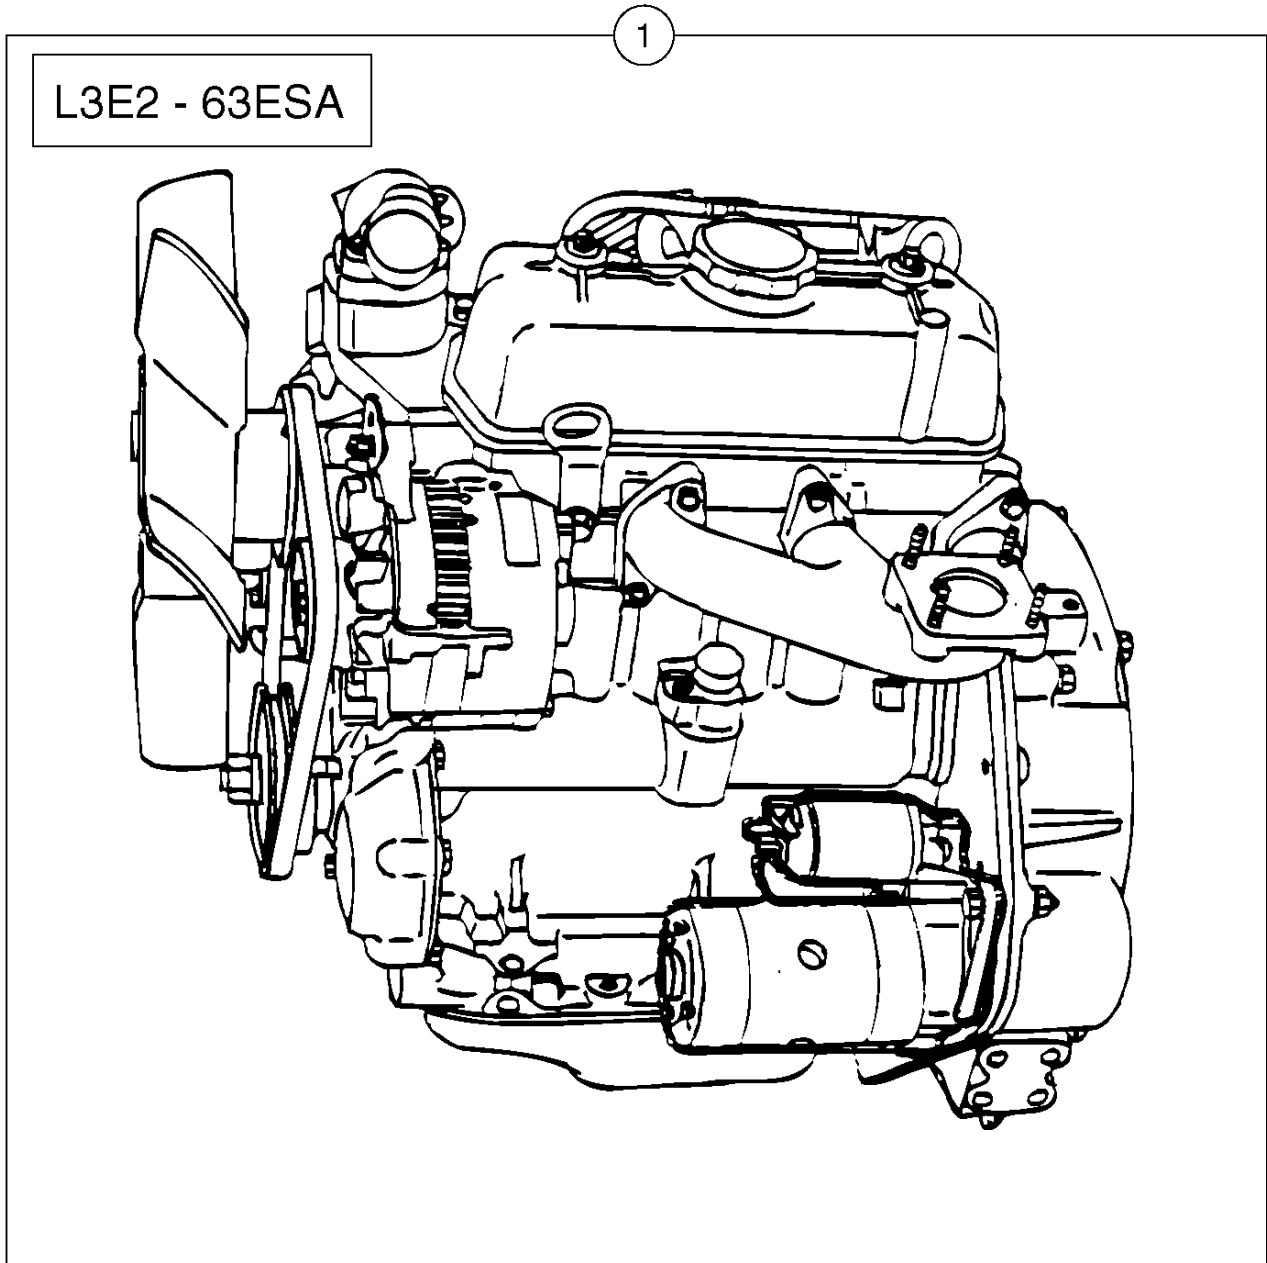

Date: 2013/11/24	Image id: 210X1	Catalogue: 10002	Model: EC15 XR
Brand: Volvo	Serial: 10151-14000, 14010-99999	Group/Section: 210/100	Title: Equipped engine L3E2-63ESA

Q1-Q5	Option	Option description
Q1 265.10151		