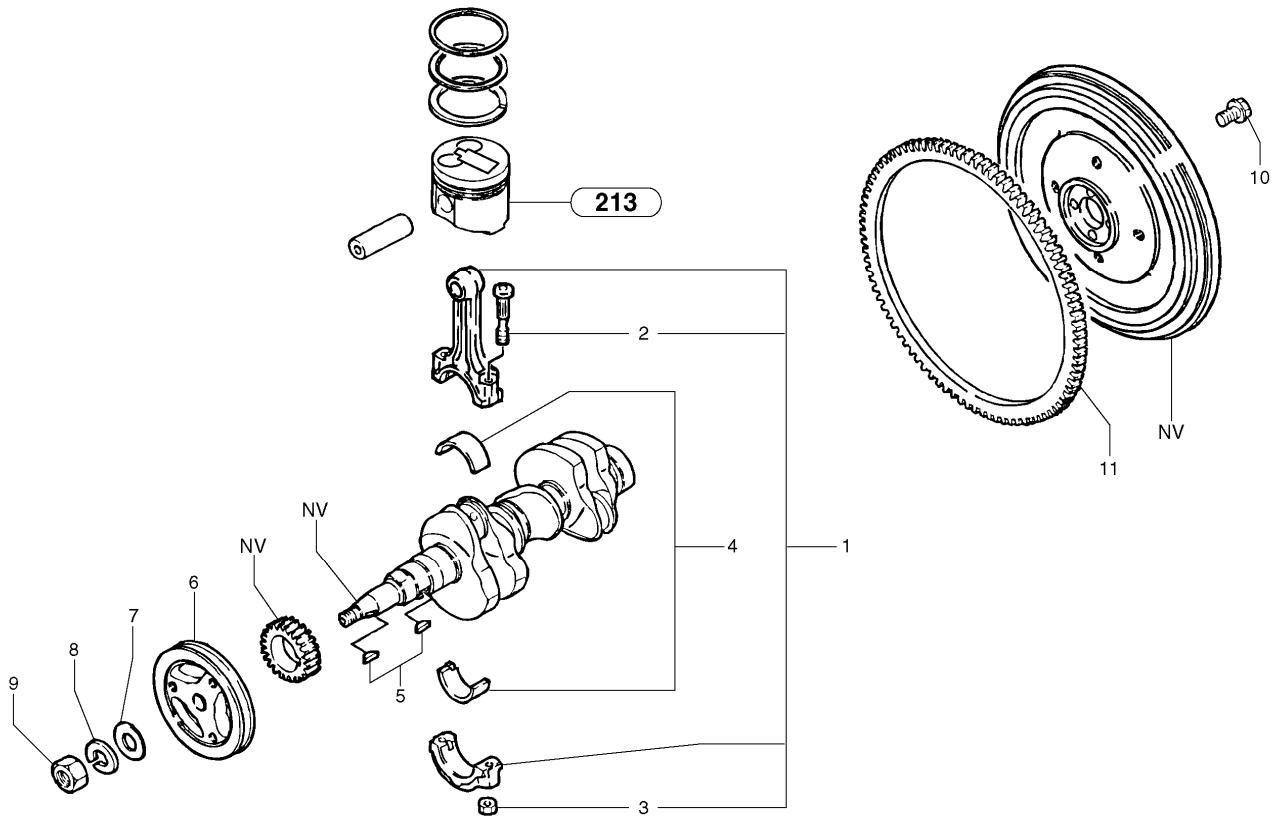

Date: 2013/11/24	Image id: 216X1	Catalogue: 10002	Model: EC15 XR
Brand: Volvo	Serial: 10151-14000, 14010-99999	Group/Section: 216/100	Title: Connecting rods L3E2-63ES,ENG - 65214

Q1-Q5	Option	Option description	
Q1 .			

10	PJ7410589	4					SS		Screw		
11	PJ7410588	1							Tooth Wheel		

Date: 2013/11/24	Image id: 216AX1	Catalogue: 10002	Model: EC15 XR
Brand: Volvo	Serial: 10151-14000, 14010-99999	Group/Section: 216/200	Title: Connecting rods L3E2-63ESA,ENG 65215 -