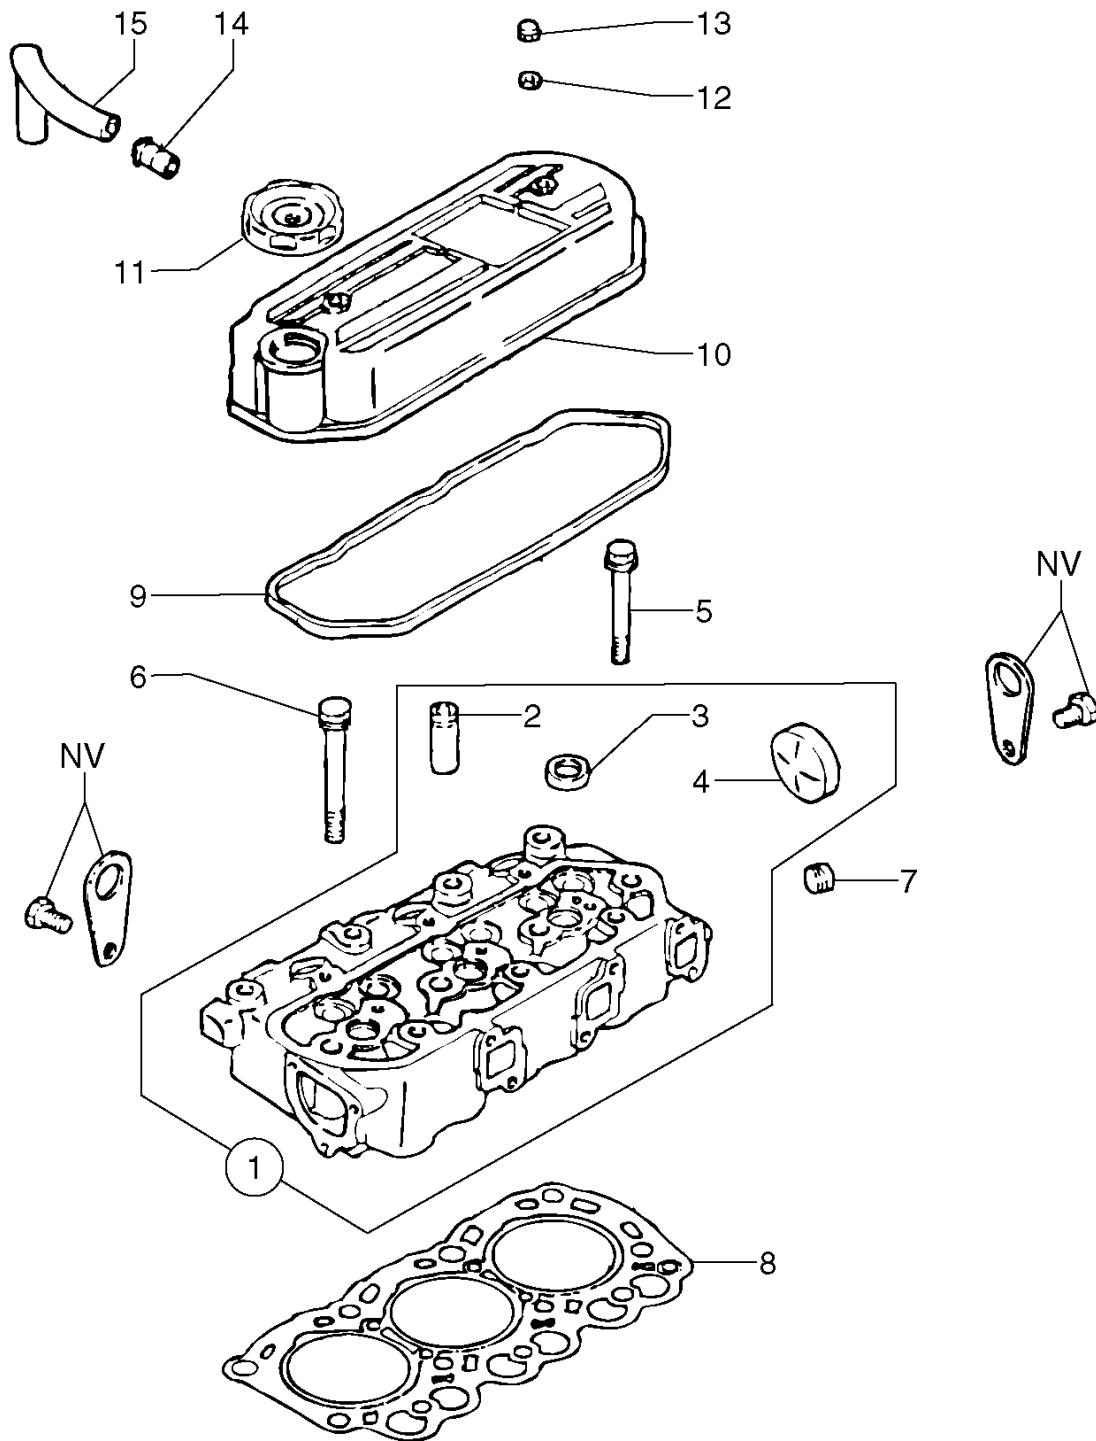

Q1-Q5	Option	Option description	
Q1	265.14010 US		

Pos	Part	Q1	Q2	Q3	Q4	Q5	PS	Kit	Description	Option(s)	Remark
-----	------	----	----	----	----	----	----	-----	-------------	-----------	--------

1	PJ5370259	1							Engine		(PJ5370244)L3E- W263ESA, (NAFTA)
---	-----------	---	--	--	--	--	--	--	--------	--	-------------------------------------

Date: 2013/11/24	Image id: 2101X1	Catalogue: 10002	Model: EC15 XR
Brand: Volvo	Serial: 10151-14000, 14010-99999	Group/Section: 210/300	Title: Engine gasket kit

Q1-Q5	Option	Option description	
Q1 265.10151			

Pos	Part	Q1	Q2	Q3	Q4	Q5	PS	Kit	Description	Option(s)	Remark
1	PJ7418513	1							Seal kit		(PJ7412985)

Date: 2013/11/24	Image id: 211X1	Catalogue: 10002	Model: EC15 XR
Brand: Volvo	Serial: 10151-14000, 14010-99999	Group/Section: 211/100	Title: Cylinder head