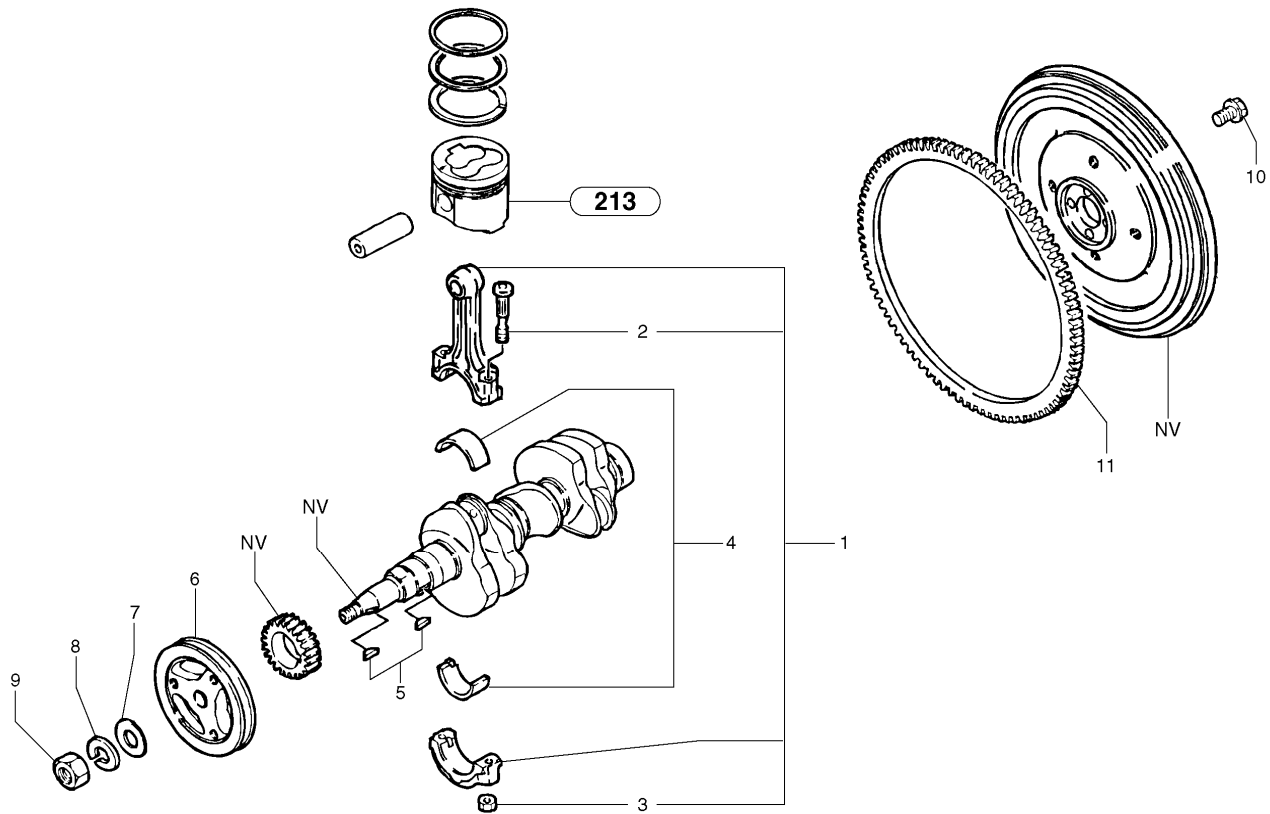

Date: 2013/11/24	Image id: 216X1	Catalogue: 10003	Model: EC15 XT
Brand: Volvo	Serial: 10151-99999	Group/Section: 216/100	Title: Connecting rods L3E2-63ES,ENG - 65214

Q1-Q5	Option	Option description	
Q1.			
Q2.			

Pos	Part	Q1	Q2	Q3	Q4	Q5	PS	Kit	Description	Option(s)	Remark
1	PJ7415744	3	3				SS		Piston rod		
2	PJ7415819	2	2						•Screw		
3	PJ7410045	2	2						•Nut		
4	VOE11716691	3	3						Connecting Rod		(PJ7413017)STD SZ
4	VOE11716692	3	3						Connecting Rod		(PJ7413018) 0,25mm/0.0098in
4	PJ7411185	3	3						Bearings (kit)		(PJ7413019) 0,50mm/0.0197in
5	PJ7410602	2	2						Key		
6	PJ7415745	1	1						Pulley		
7	PJ7410600	1	1						Washer		
8	PJ7410601	1	1						Lock Washer		
9	PJ7410598	1	1						Nut