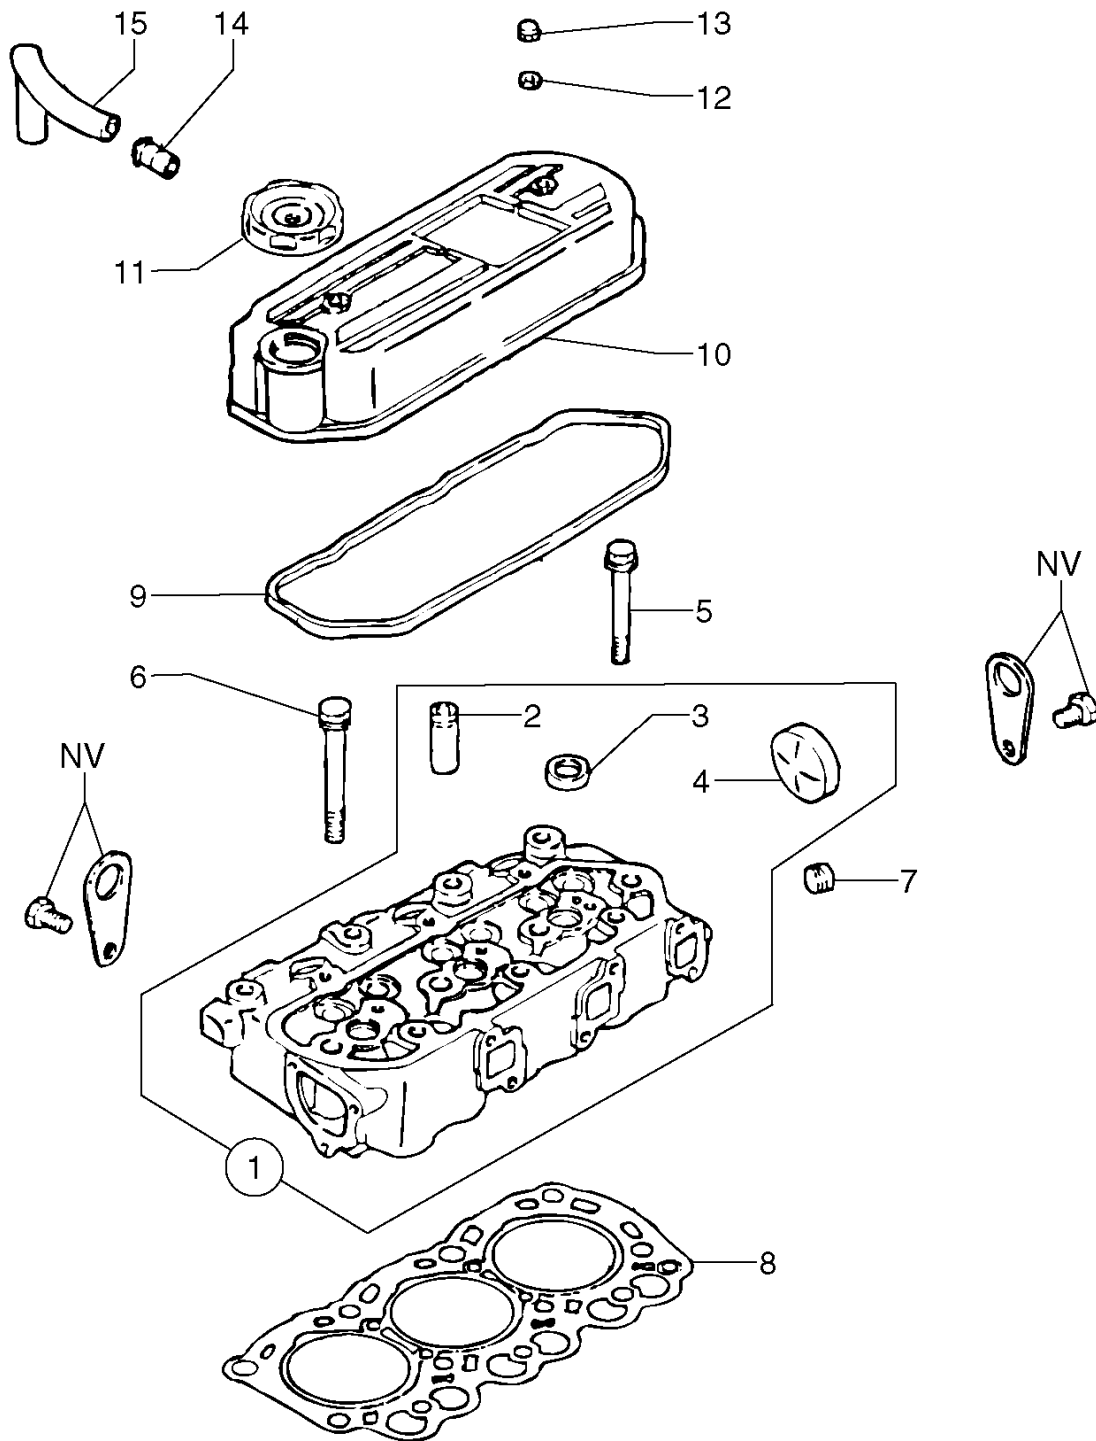

Pos	Part	Q1	Q2	Q3	Q4	Q5	PS	Kit	Description	Option(s)	Remark
-----	------	----	----	----	----	----	----	-----	-------------	-----------	--------

1	PJ5370259	1	1						Engine		(PJ5370244)L3E- W263ESA, (NAFTA)
---	-----------	---	---	--	--	--	--	--	--------	--	-------------------------------------

Pos	Part	Q1	Q2	Q3	Q4	Q5	PS	Kit	Description	Option(s)	Remark
1	PJ7418513	1	1						Seal kit		(PJ7412985)

Date: 2013/11/24	Image id: 211X1	Catalogue: 10003	Model: EC15 XT
Brand: Volvo	Serial: 10151-99999	Group/Section: 211/100	Title: Cylinder head