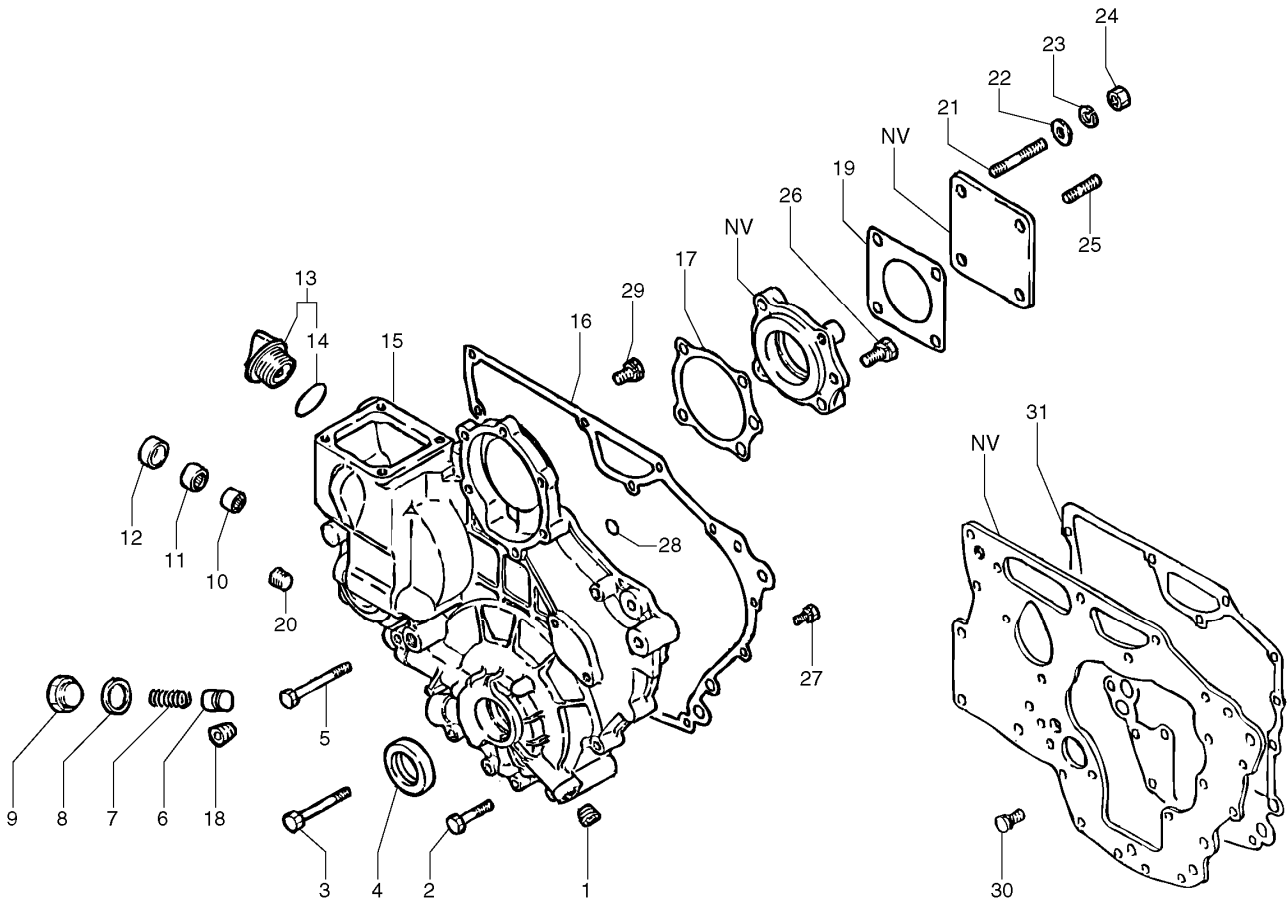

Date: 2013/11/24	Image id: 2151X1	Catalogue: 10003	Model: EC15 XT
Brand: Volvo	Serial: 10151-99999	Group/Section: 215/100	Title: Timing gear casing L3E2-63ES,ENG - 65214

Q1-Q5	Option	Option description	
Q1.			
Q2.			

Pos	Part	Q1	Q2	Q3	Q4	Q5	PS	Kit	Description	Option(s)	Remark
1	PJ7410408	1	1						Plug		
2	PJ7410592	3	3						Screw		
3	PJ7410593	4	4						Screw		
4	PJ7410580	1	1						Sealing		
5	PJ7410594	1	1						Screw		
6	PJ7410047	1	1						Plunger		
7	PJ7410659	1	1						Spring		
8	VOE11715851	1	1						Sealing		(PJ7410040)
9	PJ7410579	1	1						Plug		
10	PJ7410623	1	1						Needle bearing		
11	PJ7410624	1	1						Needle bearing