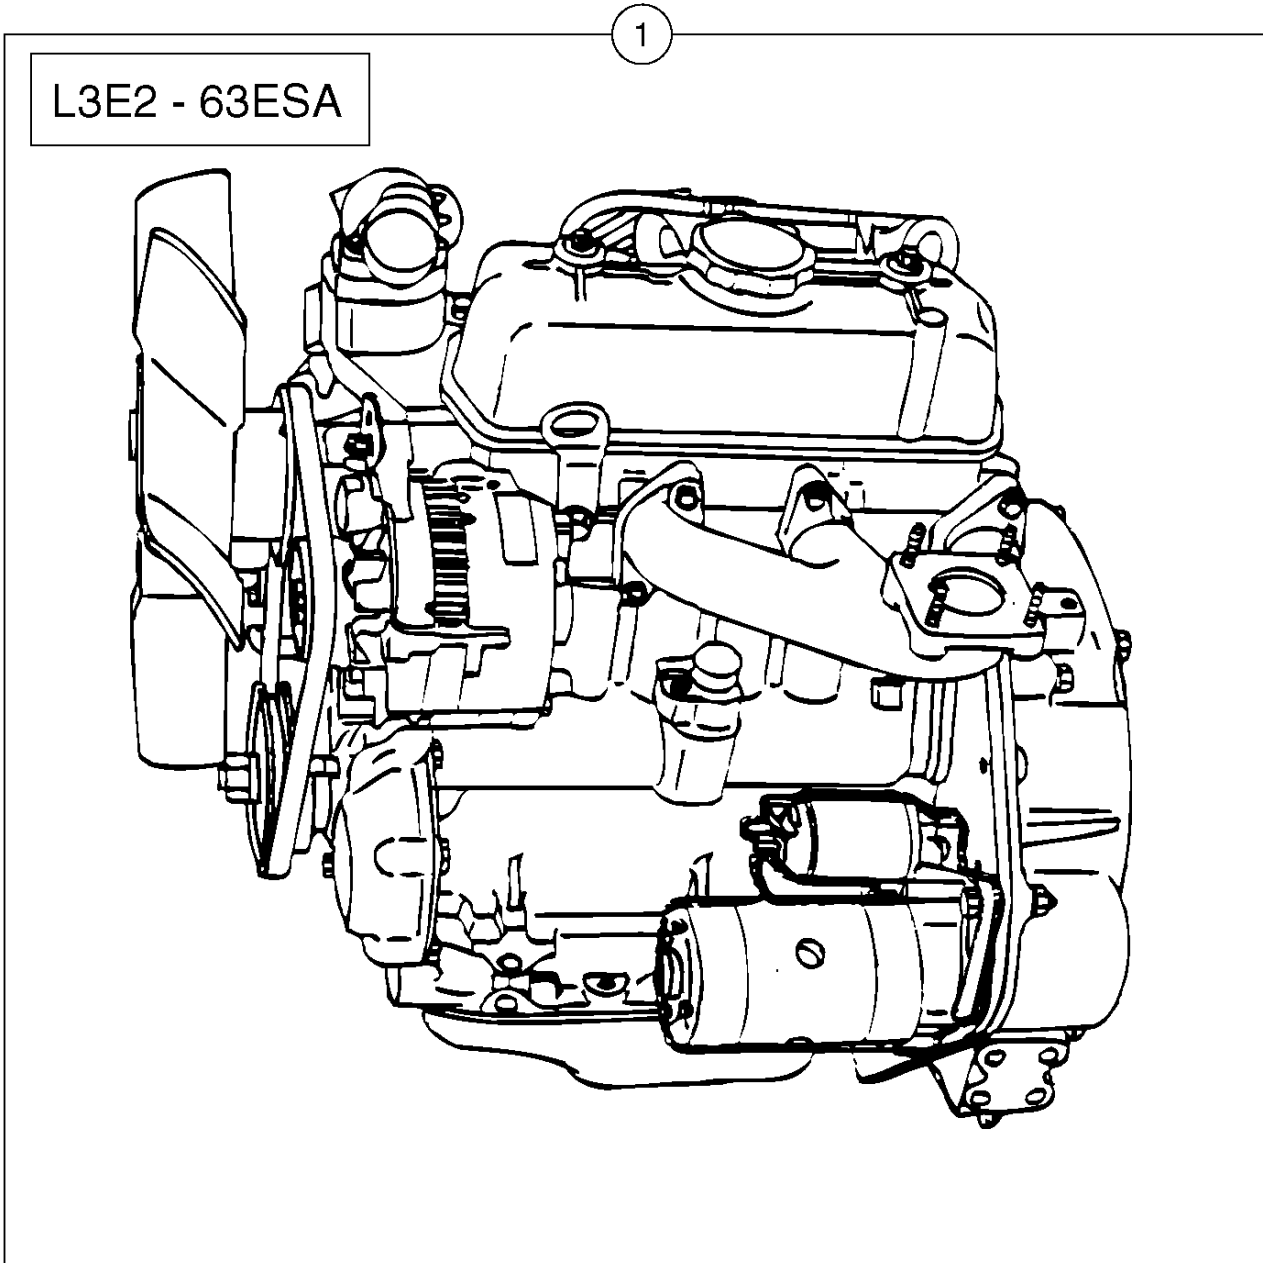

Date: 2013/11/24	Image id: 210X1	Catalogue: 10003	Model: EC15 XT
Brand: Volvo	Serial: 10151-99999	Group/Section: 210/100	Title: Equipped engine L3E2-63ESA

Q1-Q5	Option	Option description	
Q1 261.10151			
Q2 261.10151			