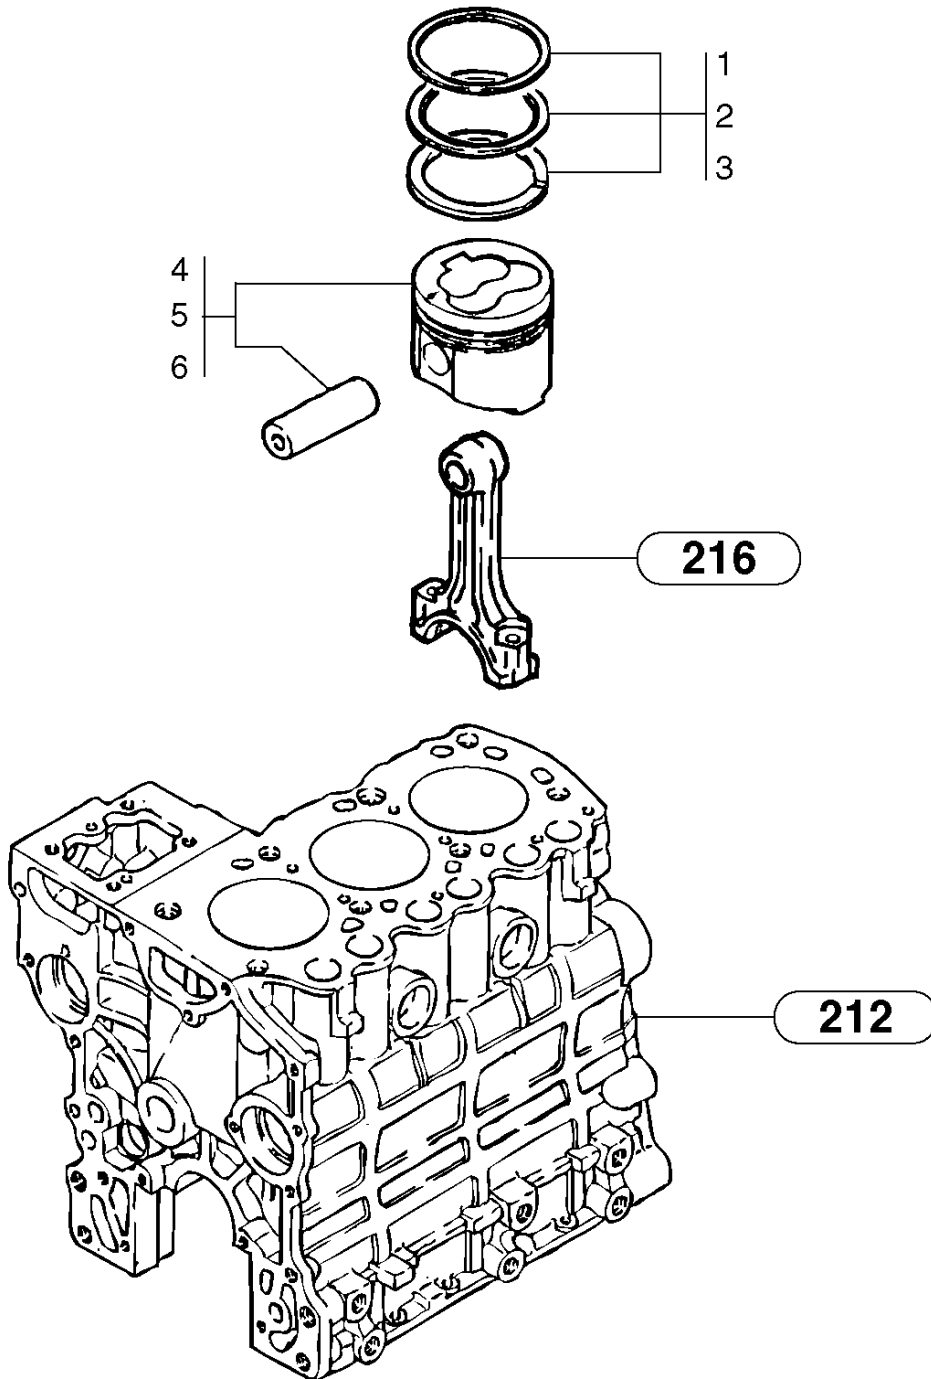

Date: 2013/11/24	Image id: 213X1	Catalogue: 10003	Model: EC15 XT
Brand: Volvo	Serial: 10151-99999	Group/Section: 213/100	Title: Pistons L3E2-63ES,ENG - 65214

Q1-Q5	Option	Option description	
Q1.