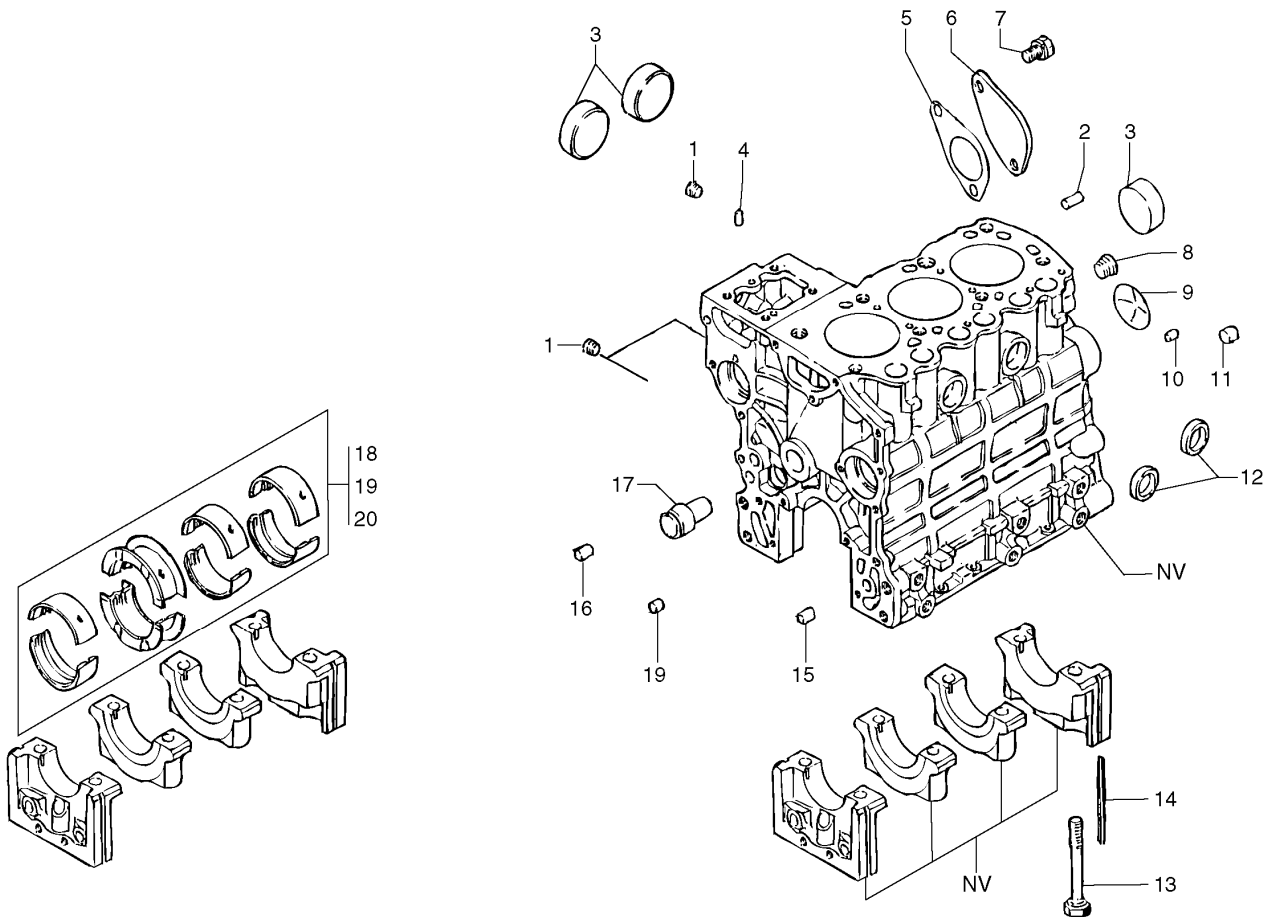

Date: 2013/11/24	Image id: 2101X1	Catalogue: 10003	Model: EC15 XT
Brand: Volvo	Serial: 10151-99999	Group/Section: 210/300	Title: Engine gasket kit

Q1-Q5	Option	Option description	
Q1 261.10151			
Q2 261.10151			

Pos	Part	Q1	Q2	Q3	Q4	Q5	PS	Kit	Description	Option(s)	Remark
1	PJ7418513	1	1						Seal kit		(PJ7412985)

Date: 2013/11/24	Image id: 211X1	Catalogue: 10003	Model: EC15 XT
Brand: Volvo	Serial: 10151-99999	Group/Section: 211/100	Title: Cylinder head

Q1-Q5	Option	Option description	
Q1 261.10151			

Q2 261.10151			
--------------	--	--	--

Pos	Part	Q1	Q2	Q3	Q4	Q5	PS	Kit	Description	Option(s)	Remark
1	PJ7415180	1	1				SS		Cylinder head		L3E2-63ES, ENG - 65214
1	PJ7417039	1	1						Cylinder head		L3E2-63ESA, ENG 65215 -
1	PJ7412995	1	1						Cylinder head		L3E-W263ESA, (NAFTA)
2	PJ7410611	6	6						•Giude		
3	PJ7410609	3	3						•Sealing		
4	PJ7410577	1	1						•Plug		
5	PJ7410587	3	3						Bolt		
6	PJ7410619	8	8				SS		Bolt		L3E2-63ES, ENG - 65214
6	PJ7417085	8	8						Bolt		L3E2-63ESA, ENG 65215 -
6	PJ7417085	8	8						Bolt		L3E-W263ESA, (NAFTA)
7	PJ7410691	1	1						Plug		
8	PJ7415738	1	1						Cyl Head Gasket		
9	PJ7412914	1	1						Seal		
10	PJ7414919	1	1						Cover		
11	VOE11712227	1	1						Cap		(PJ7414925)
12	PJ7410123	2	2				SS		Washer		
13	PJ7410599	2	2						Nut		
14	PJ7410034	1	1						Nipple		
15	PJ7410665	1	1						Tube		

Date: 2013/11/24	Image id: 212X1	Catalogue: 10003	Model: EC15 XT
Brand: Volvo	Serial: 10151-99999	Group/Section: 212/100	Title: Cylinder block

Q1-Q5	Option	Option description	
Q1 261.10151			
Q2 261.10151			