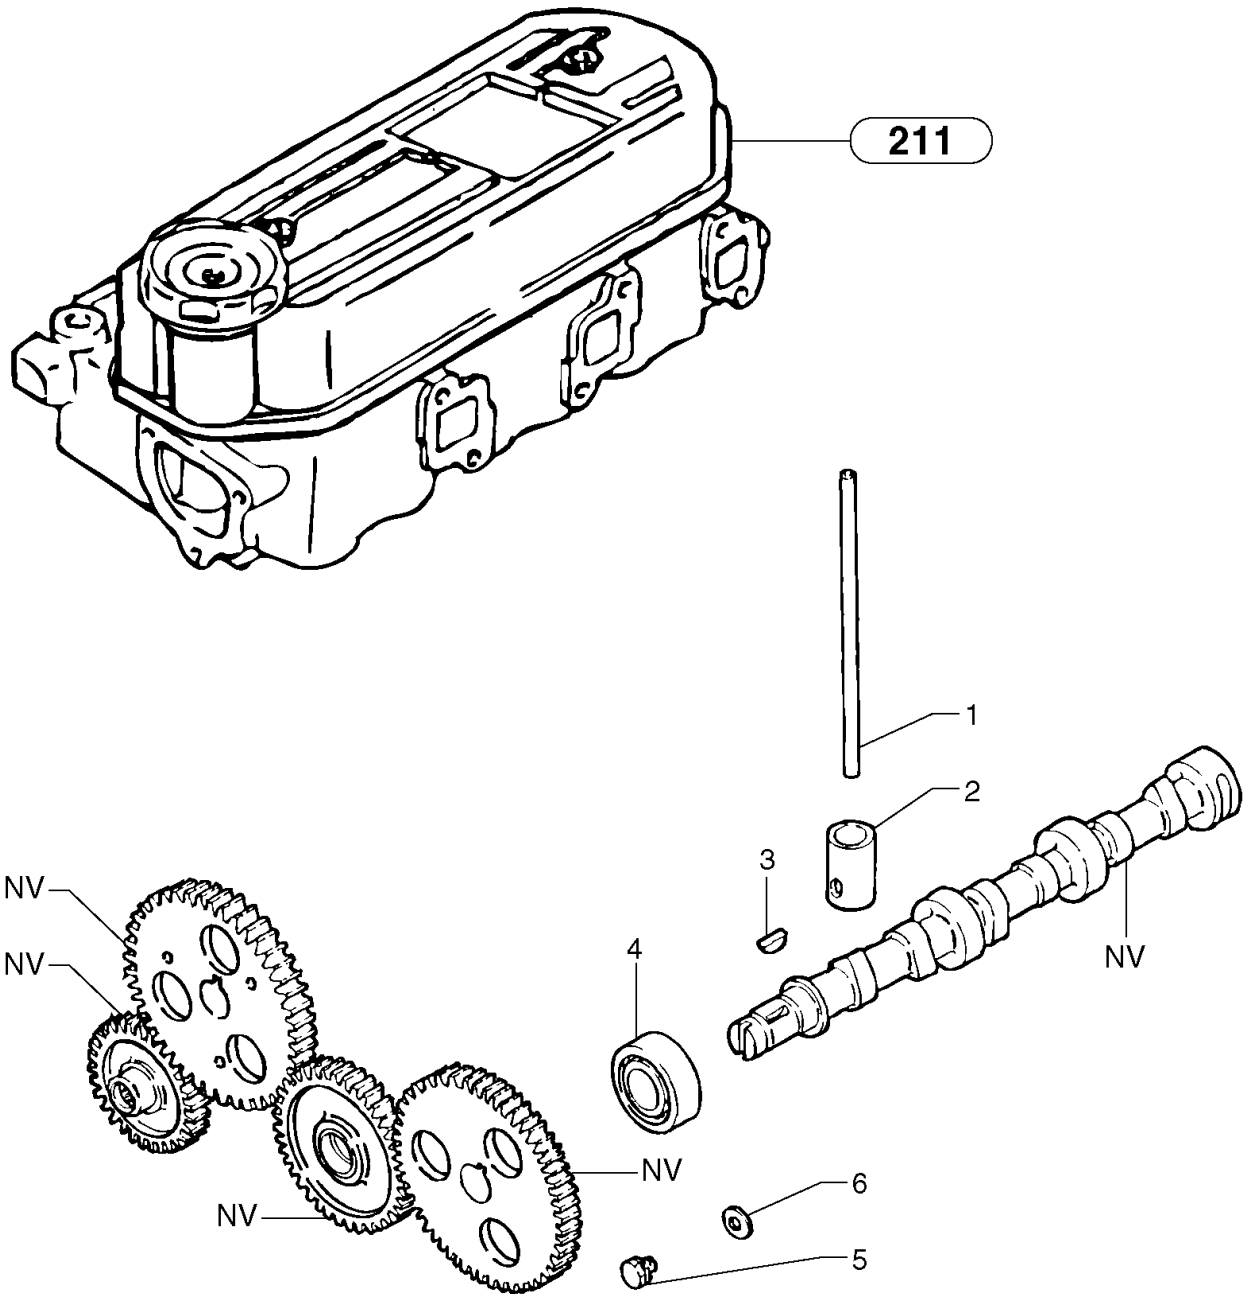

Date: 2013/11/24	Image id: 2154X1	Catalogue: 10003	Model: EC15 XT
Brand: Volvo	Serial: 10151-99999	Group/Section: 215/400	Title: Camshaft

Q1-Q5	Option	Option description	
Q1 261.10151			
Q2 261.10151			

Pos	Part	Q1	Q2	Q3	Q4	Q5	PS	Kit	Description	Option(s)	Remark
1	PJ7410656	6	6						Rod