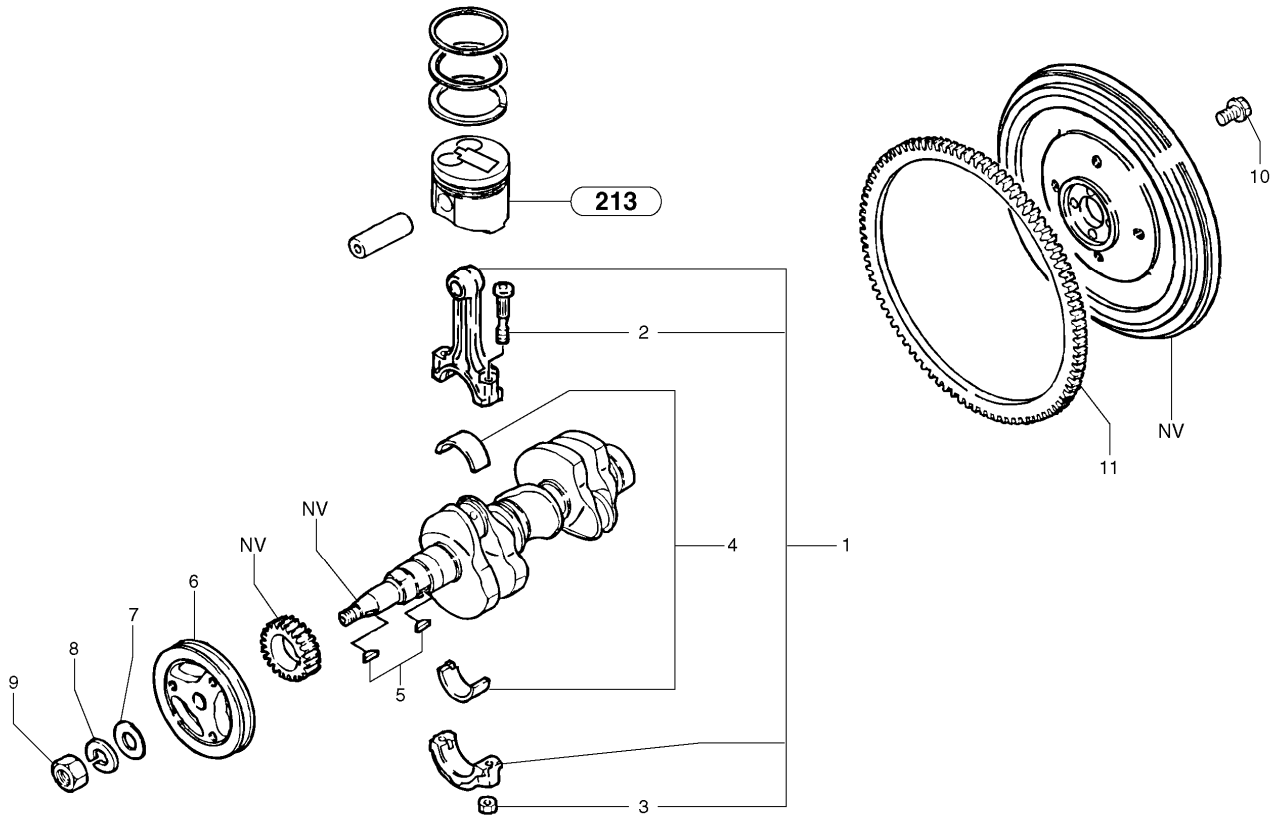

Date: 2013/11/24	Image id: 216X1	Catalogue: 10003	Model: EC15 XT
Brand: Volvo	Serial: 10151-99999	Group/Section: 216/100	Title: Connecting rods L3E2-63ES,ENG - 65214

Q1-Q5	Option	Option description	
Q1.			
Q2.			

10	PJ7410589	4	4				SS		Screw		
11	PJ7410588	1	4						Tooth Wheel		

Date: 2013/11/24	Image id: 216AX1	Catalogue: 10003	Model: EC15 XT
Brand: Volvo	Serial: 10151-99999	Group/Section: 216/200	Title: Connecting rods L3E2-63ESA,ENG 65215 -