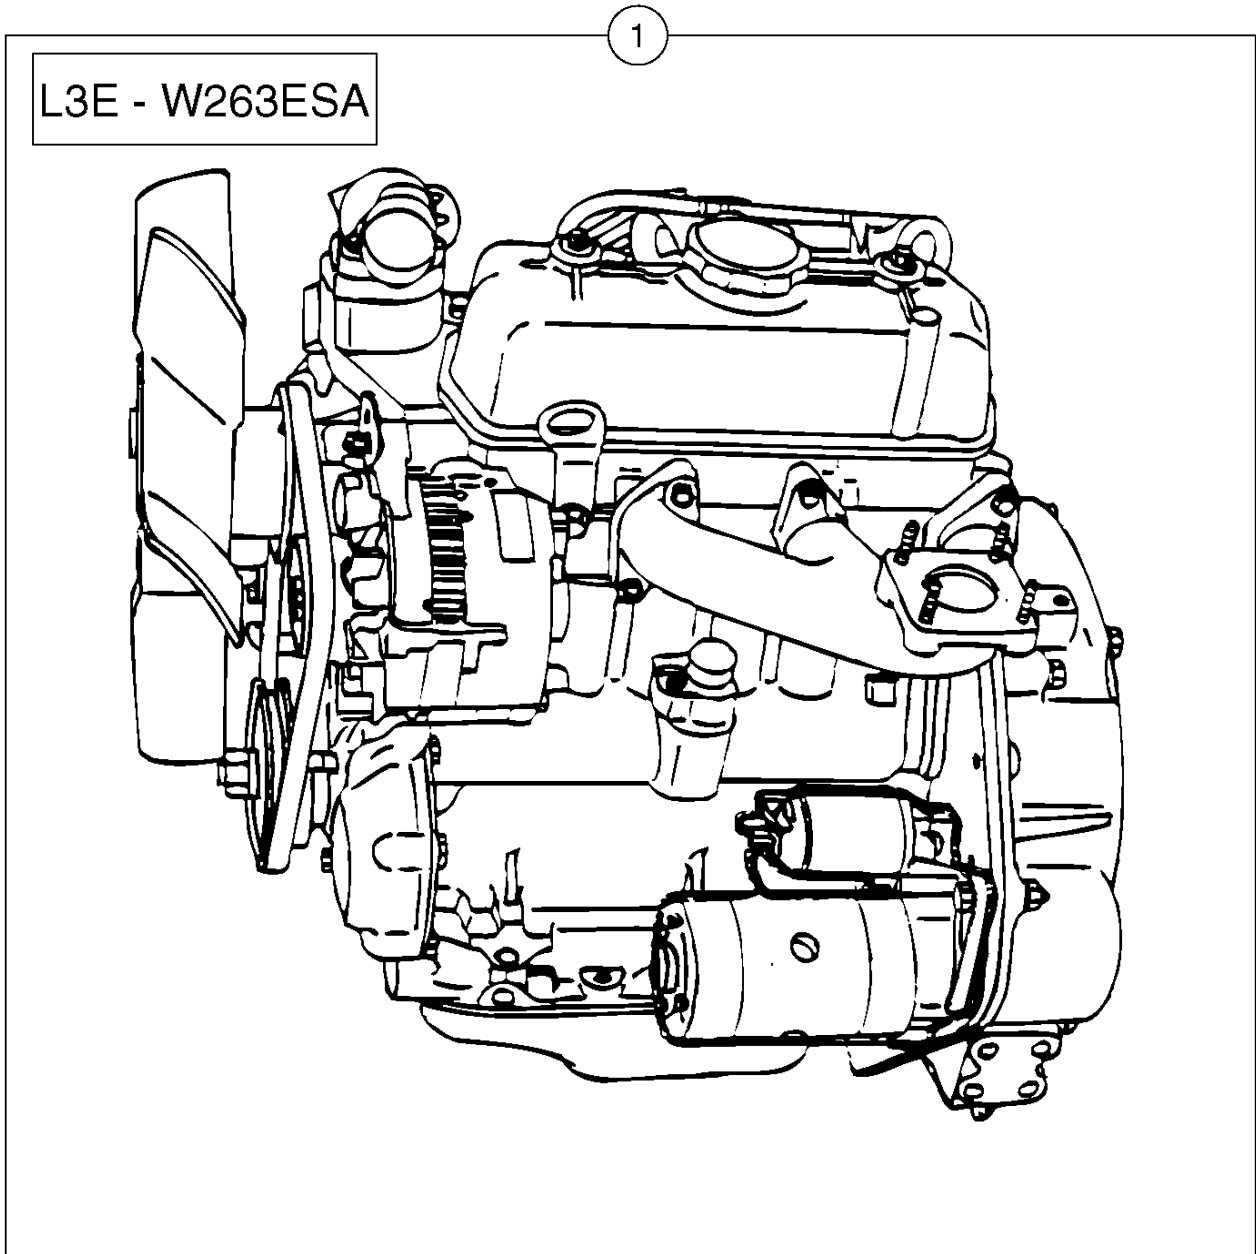

Date: 2013/11/24	Image id: 210NX1	Catalogue: 10003	Model: EC15 XT
Brand: Volvo	Serial: 10151-99999	Group/Section: 210/200	Title: Equipped engine (us) L3E-W263ESA

Q1-Q5	Option	Option description	
Q1.			
Q2 261.54131 US			

Pos	Part	Q1	Q2	Q3	Q4	Q5	PS	Kit	Description	Option(s)	Remark