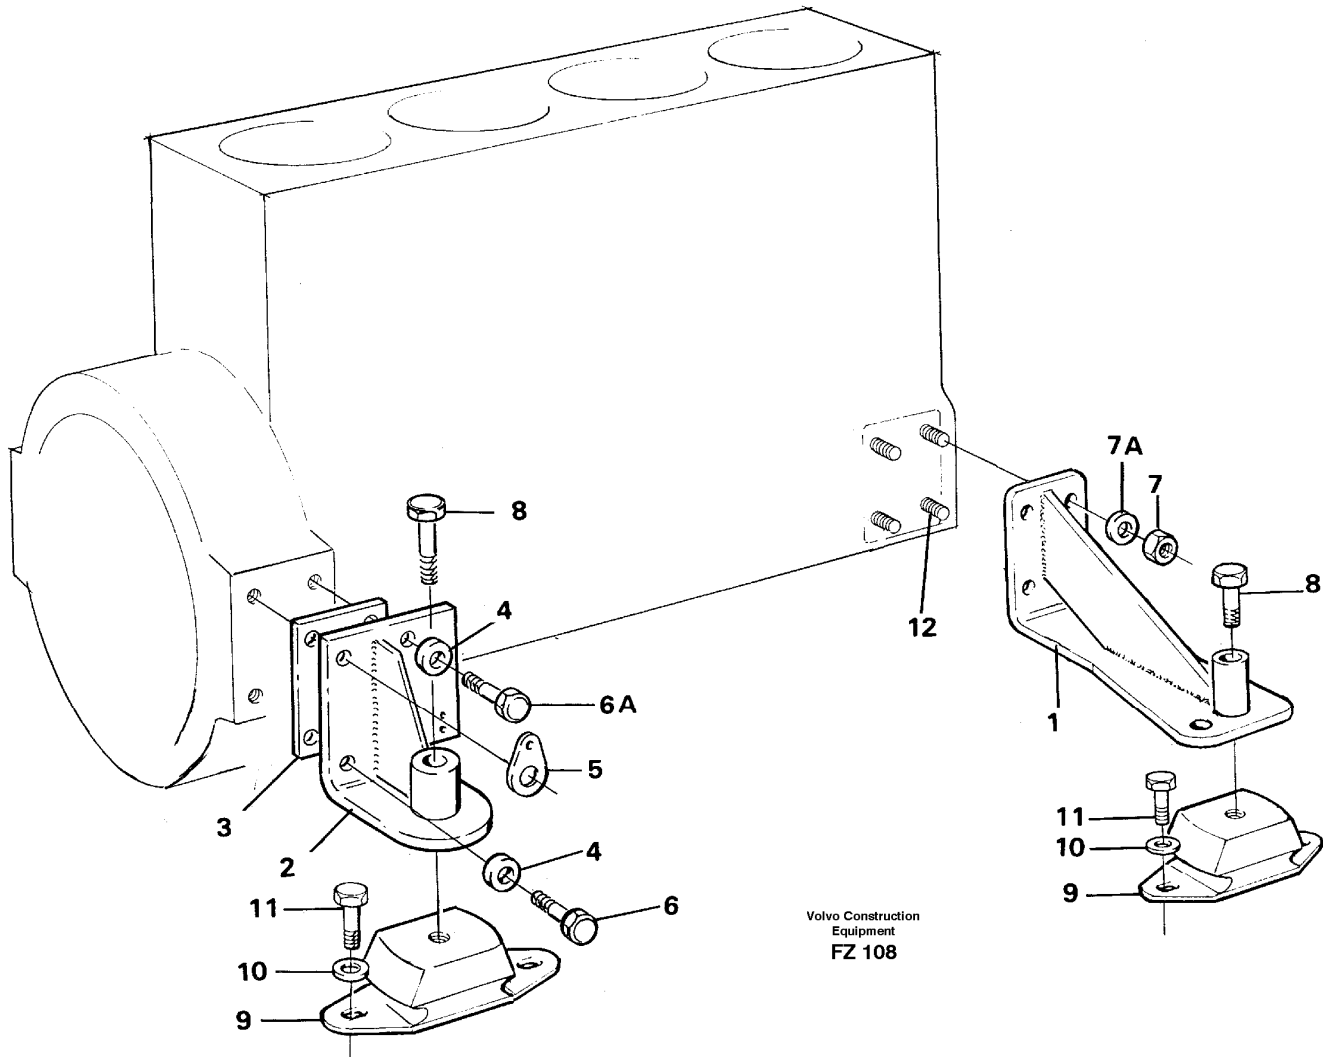

Date: 2013/10/7	Image id: FZ108	Catalogue: 99526	Model: EC150C
Brand: Volvo	Serial: 254-99999	Group/Section: 218/100	Title: Engine mounting

Pos	Part	Q1	Q2	Q3	Q4	Q5	PS	Kit	Description	Option(s)	Remark
1	VOE14257205	2							Engine Mounting		
2	VOE14257210	1							Engine Mounting		RH
	VOE14267325	1					SS		Engine Mounting		LH
3	VOE14258737	1							Spacer		RH
4	VOE14040547	8							Spacer		
5	VOE14252169	1							Attachment		
6	VOE13965193	4							Flange screw		L = 50mm
6A	VOE13965194	4							Flange screw		L = 60mm
7	VOE13971090	8							Lock nut		
7A	VOE14248129	8							Washer		
8	VOE955372	4							Hexagon screw		
9	VOE14266108	4							Rubber Damper