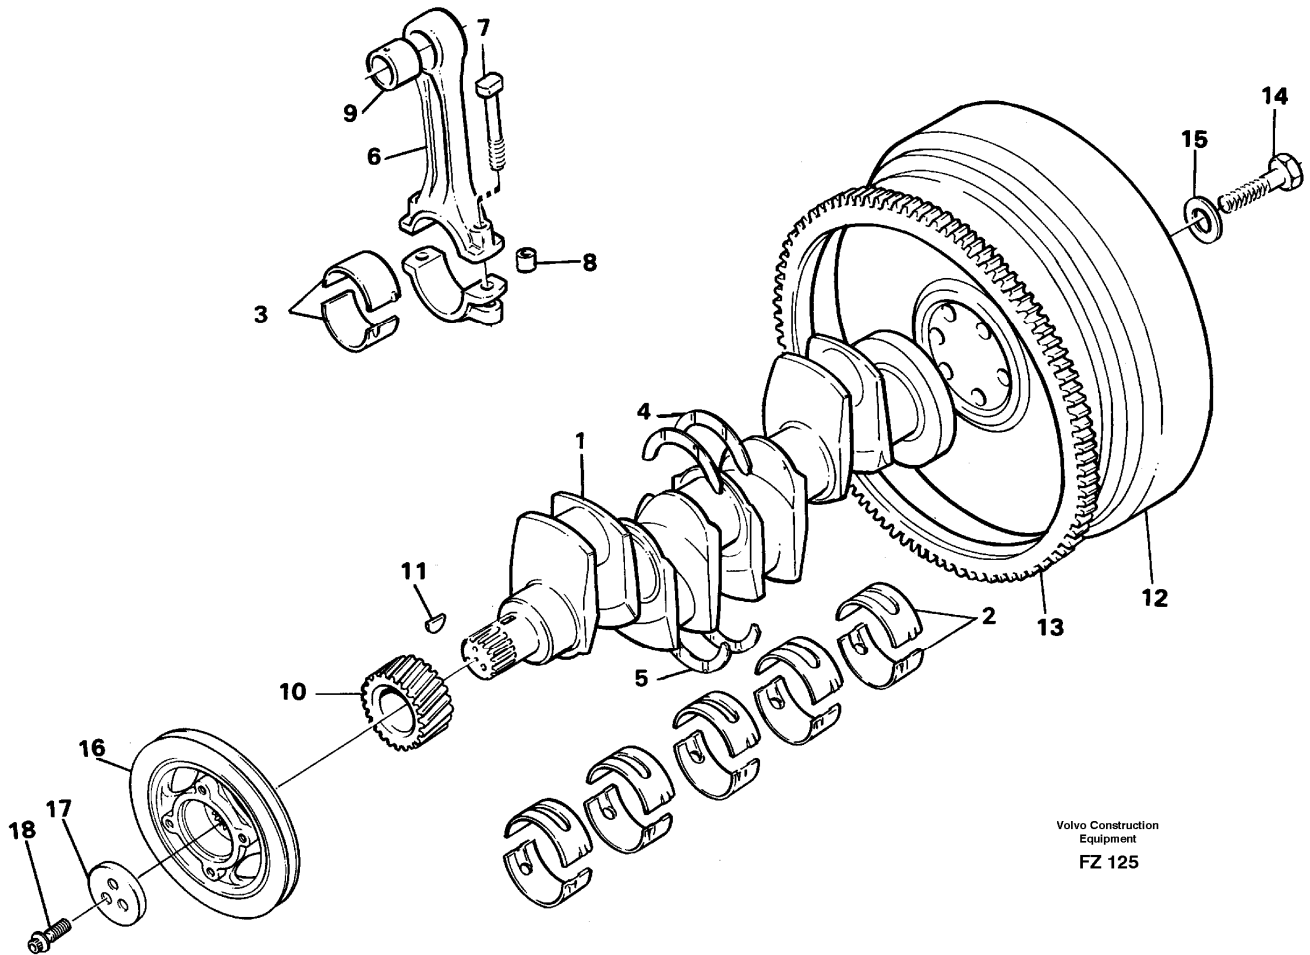

Date: 2013/10/7	Image id: FZ125	Catalogue: 99526	Model: EC150C
Brand: Volvo	Serial: 254-99999	Group/Section: 216/100	Title: Crankshaft and related parts

Pos	Part	Q1	Q2	Q3	Q4	Q5	PS	Kit	Description	Option(s)	Remark
1	VOE1170646	1							Crankshaft		(VOE11999180)
2	VOE483350	1							•Mn Bearing Kit		(VOE7483350)STD SZ
	VOE483351	1							•Mn Bearing Kit		(VOE7483351)0,25 mm U SZ
	VOE483352	1							•Mn Bearing Kit		(VOE7483352)0,50 mm U SZ
	VOE483353	1							•Mn Bearing Kit		(VOE7483353)0,75 mm U SZ
3	VOE11997824	1							•Big End Brg Kit		STD SZ
	VOE11997825	1							•Big End Brg Kit		0,25 mm U SZ
	VOE11997826	1							•Big End Brg Kit		0,50 mm U SZ
	VOE11997827	1							•Big End Brg Kit		(VOE7483357)0,75 mm U SZ
4	VOE483336	2							•Thrust Washer		(VOE7483336)STD SZ
	VOE483338	2							•Thrust Washer		0,19 mm O SZ