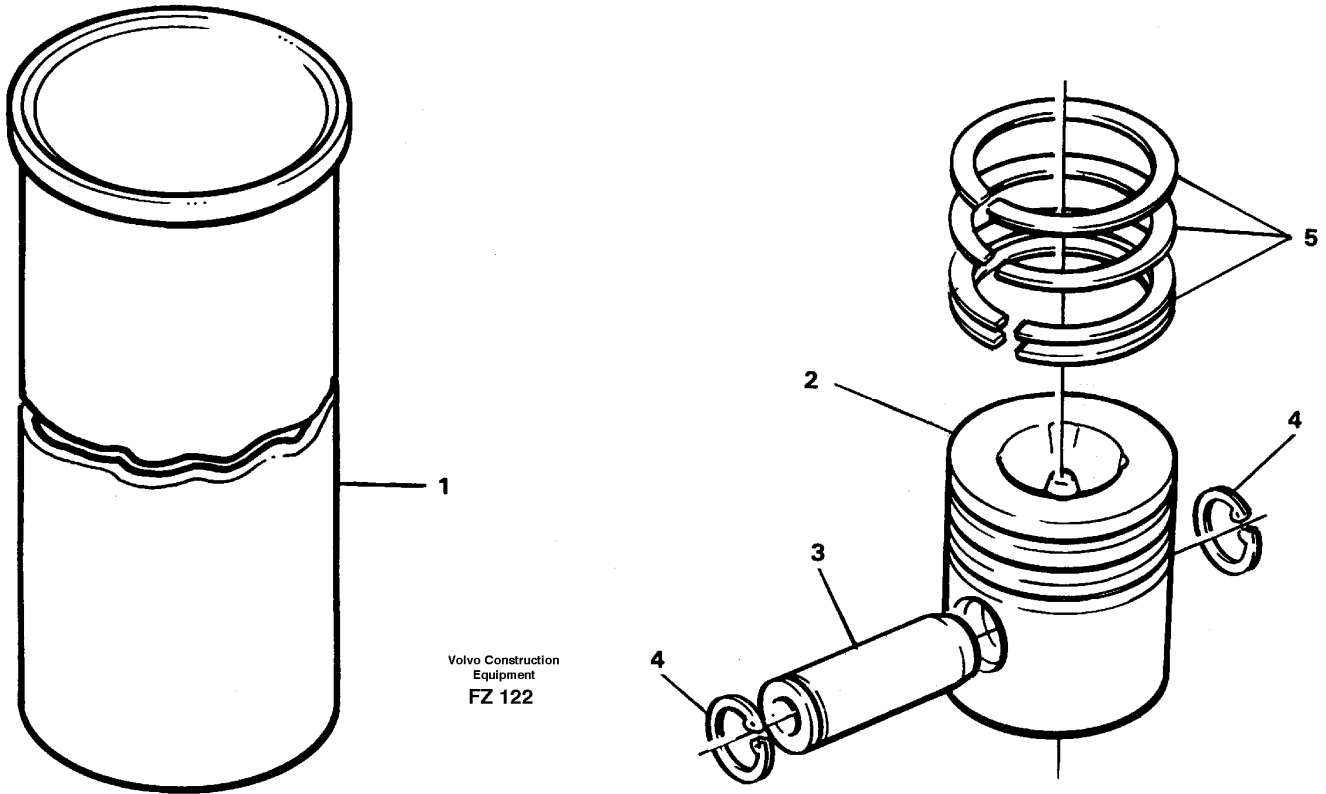

Date: 2013/10/7	Image id: FZ122	Catalogue: 99526	Model: EC150C
Brand: Volvo	Serial: 254-99999	Group/Section: 213/100	Title: Cylinder liner and piston

Pos	Part	Q1	Q2	Q3	Q4	Q5	PS	Kit	Description	Option(s)	Remark
1	VOE11998997	4							Cylinder Liner		
2	VOE11701539	4							Piston Kit		
3		4					NS		•Piston pin		
4	VOE11998877	8							•Snap Ring		
5	VOE11701524	4							Piston Ring Kit