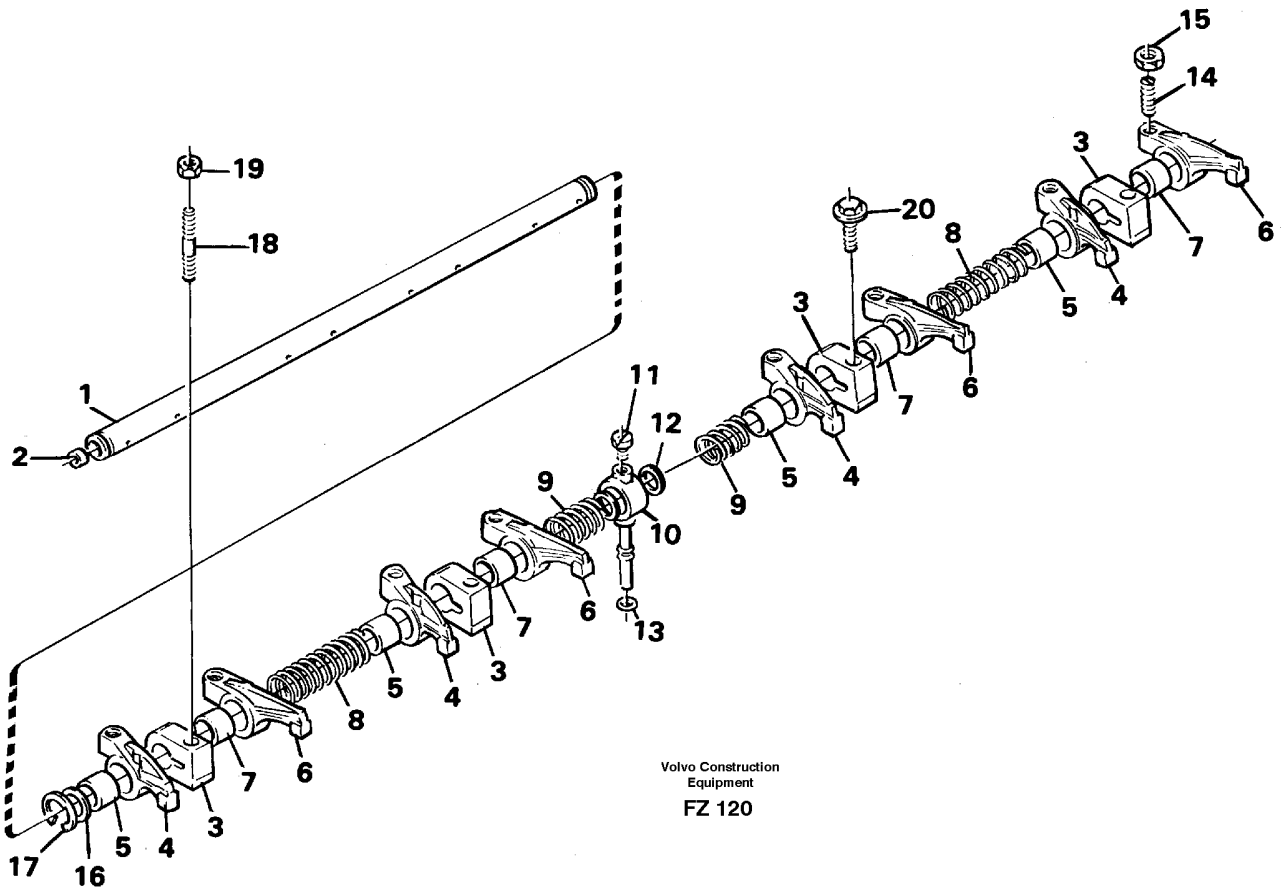

Date: 2013/10/7	Image id: FZ122	Catalogue: 99526	Model: EC150C
Brand: Volvo	Serial: 254-99999	Group/Section: 213/100	Title: Cylinder liner and piston

Pos	Part	Q1	Q2	Q3	Q4	Q5	PS	Kit	Description	Option(s)	Remark
1	VOE11998997	4							Cylinder Liner		
2	VOE11701539	4							Piston Kit		
3		4					NS		•Piston pin		
4	VOE11998877	8							•Snap Ring		
5	VOE11701524	4							Piston Ring Kit		

Date: 2013/10/7	Image id: FZ120	Catalogue: 99526	Model: EC150C
Brand: Volvo	Serial: 254-99999	Group/Section: 214/100	Title: Valve mechanism

Pos	Part	Q1	Q2	Q3	Q4	Q5	PS	Kit	Description	Option(s)	Remark
	VOE11701547	1							Rocker Arm Kit		
1	VOE483361	1							•Rocker Arm Shaft		
2	VOE6613201	2							••Plug		
3	VOE11997850	4							•Bearing Bracket		
4	VOE11704518	4							•Rocker Arm		(VOE11701548)
5	VOE11998104	4							••Bushing		
6	VOE11704584	4							•Rocker Arm		(VOE11701549)
7	VOE11998104	4							••Bushing		
8	VOE483363	2							•Spring		(VOE7483363)
9	VOE483364	2							•Spring		
10	VOE11997853	1							•Pipe		
11	VOE11997854	1							•Screw		
12	VOE11997855	2							•Shim		
13	VOE483510	1							•Sealing ring		
14	VOE3976859	8							•Stud		(VOE6616717)

Date: 2013/10/7	Image id: FZ124	Catalogue: 99526	Model: EC150C
Brand: Volvo	Serial: 254-99999	Group/Section: 215/150	Title: Camshaft

Pos	Part	Q1	Q2	Q3	Q4	Q5	PS	Kit	Description	Option(s)	Remark
1	VOE11701554	1							Camshaft		
2	VOE11997882	1							Washer		
3	VOE6210552	1							Pin		
4	VOE483448	1							Key		
5	VOE11700783	1							Gear		
6	VOE11997885	1							Washer		
7	VOE11701555	1							Screw		
8	VOE483371	8							Push rod		
9	VOE3976551	8							Tappet		