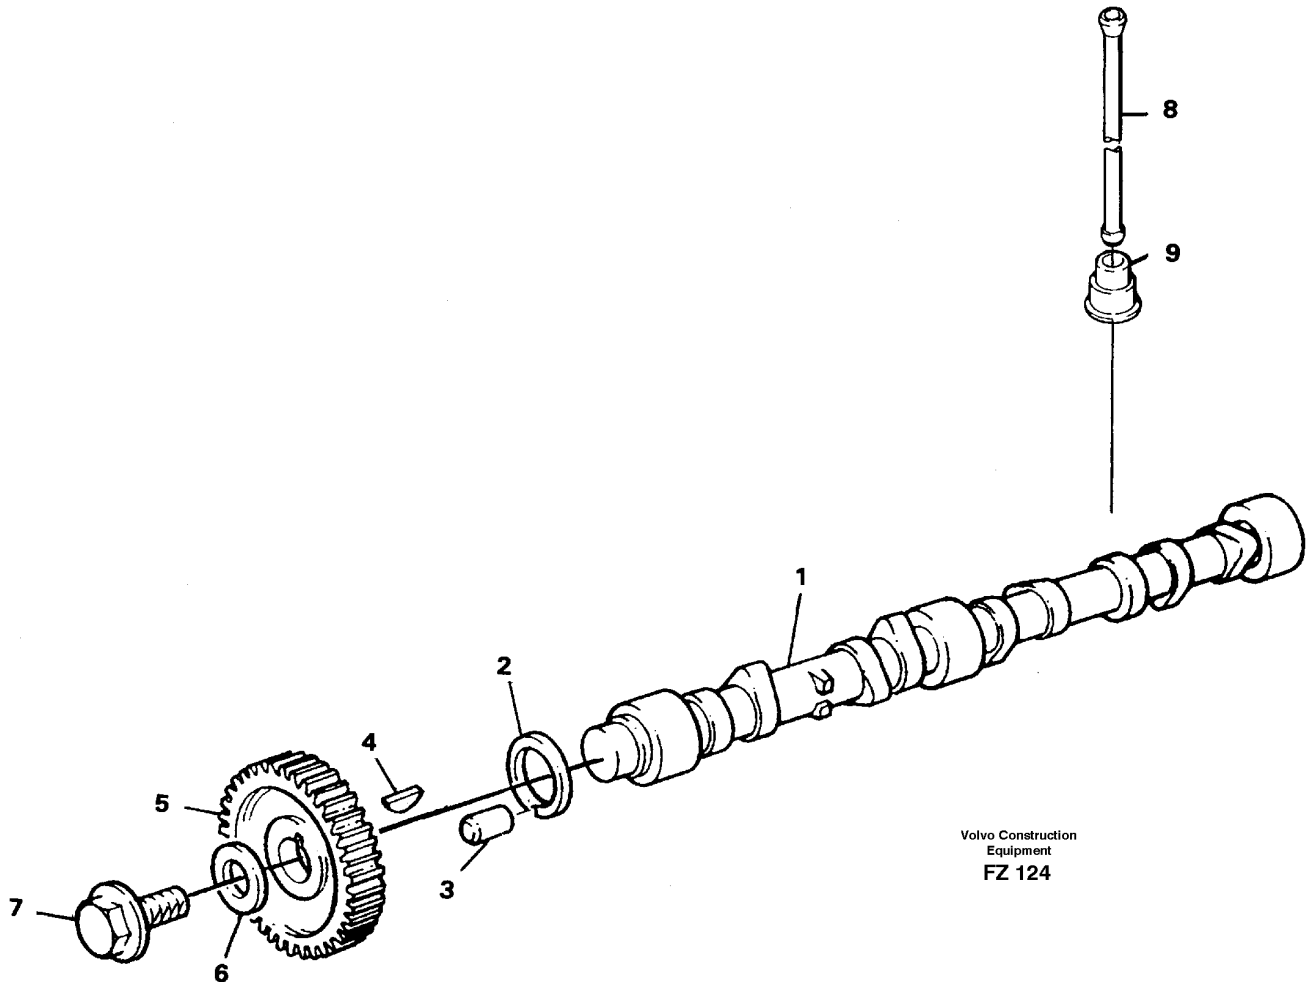

Date: 2013/10/7	Image id: FZ124	Catalogue: 99526	Model: EC150C
Brand: Volvo	Serial: 254-99999	Group/Section: 215/150	Title: Camshaft

Pos	Part	Q1	Q2	Q3	Q4	Q5	PS	Kit	Description	Option(s)	Remark
1	VOE11701554	1							Camshaft		
2	VOE11997882	1							Washer		
3	VOE6210552	1							Pin		
4	VOE483448	1							Key		
5	VOE11700783	1							Gear		
6	VOE11997885	1							Washer		
7	VOE11701555	1							Screw		
8	VOE483371	8							Push rod		
9	VOE3976551	8							Tappet