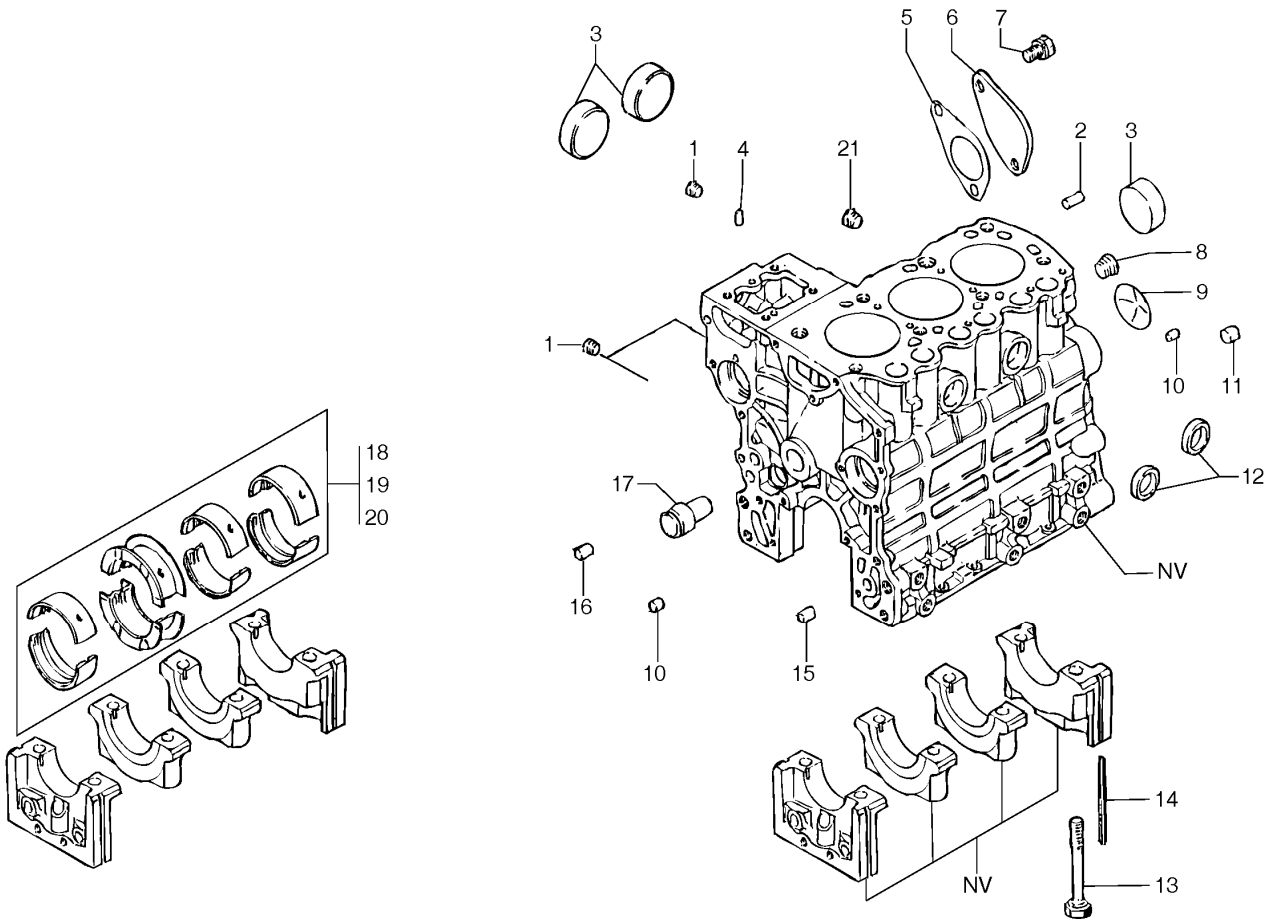

Q1-Q5	Option	Option description	
Q1 .			
Q2 .			

Pos	Part	Q1	Q2	Q3	Q4	Q5	PS	Kit	Description	Option(s)	Remark
1	VOE11800862	1	1						Engine		L3E-W264ESA

Date: 2013/11/25	Image id: 210PZ1	Catalogue: 10018	Model: EC15B XT
Brand: Volvo	Serial: 25151-40000	Group/Section: 210/300	Title: Engine gasket kit

Q1-Q5	Option	Option description	
Q1 272.25151			
Q2 272.40151			

Pos	Part	Q1	Q2	Q3	Q4	Q5	PS	Kit	Description	Option(s)	Remark
1	PJ7418513	1	1						Seal kit		

Date: 2013/11/25	Image id: 211Z1	Catalogue: 10018	Model: EC15B XT
Brand: Volvo	Serial: 25151-40000	Group/Section: 211/100	Title: Cylinder head

Q1-Q5	Option	Option description	
Q1 272.25151			
Q2 272.40151			

Pos	Part	Q1	Q2	Q3	Q4	Q5	PS	Kit	Description	Option(s)	Remark
1	PJ7417039	1	1						Cylinder head		L3E2-64ESA
1	PJ7412995	1	1						Cylinder head		L3E-W264ESA
2	PJ7410611	6	6						•Giude		
3	PJ7410609	3	3						•Sealing		
4	PJ7410577	1	1						•Plug		
5	PJ7410587	3	3						Bolt		
6	PJ7417085	8	8						Bolt		
7	PJ7410691	1	1						Plug		
8	PJ7415738	1	1						Cyl Head Gasket		
9	PJ7418418	1	1						Cover		
10		1	1				NS		•Nipple		
11	PJ7412914	1	1						•Seal		
12	PJ7410097	2	2				SS		Screw		
13	PJ7410599	2	2						Nut		
14	PJ7410123	2	2				SS		Washer		
15	PJ7410665	1	1						Tube		
16	PJ11712227	1	1						Filler cap		
17	PJ7410628	2	2				OP		Support		

Date: 2013/11/25	Image id: 212Z1	Catalogue: 10018	Model: EC15B XT
Brand: Volvo	Serial: 25151-40000	Group/Section: 212/100	Title: Cylinder block

Q1-Q5	Option	Option description	
Q1 272.25151			
Q2 272.40151			