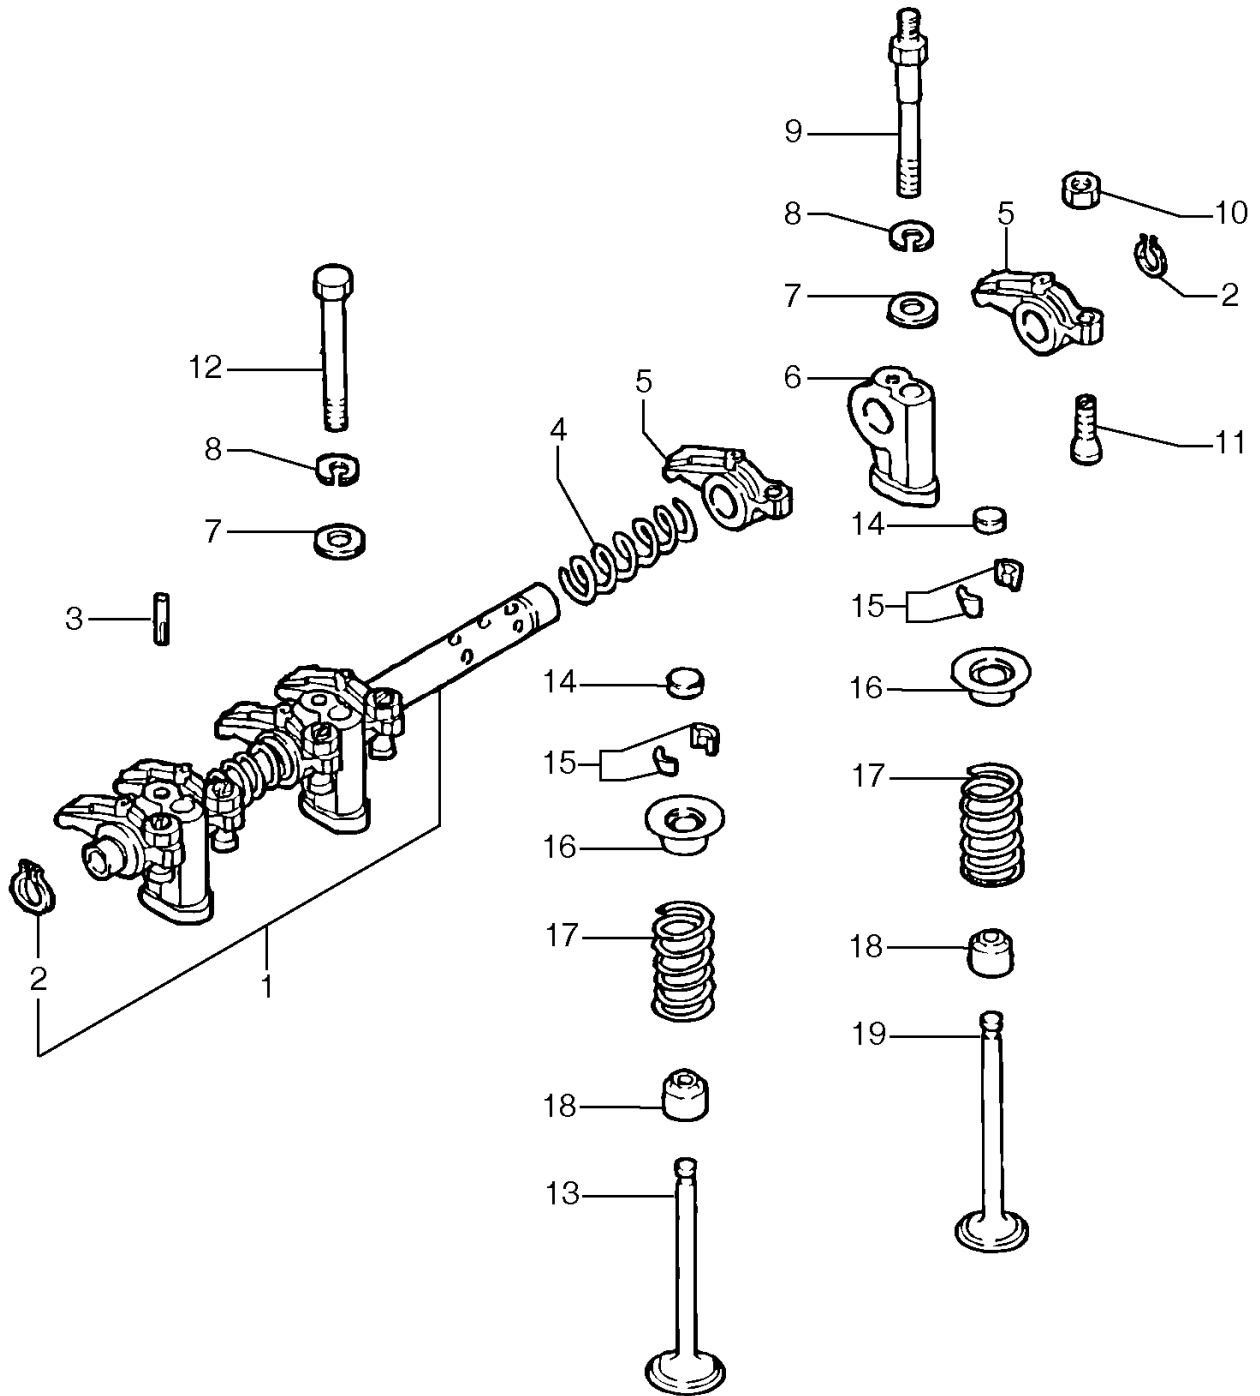

Date: 2013/11/25	Image id: 214Z1	Catalogue: 10018	Model: EC15B XT
Brand: Volvo	Serial: 25151-40000	Group/Section: 214/100	Title: Rocker arm shaft

Q1-Q5	Option	Option description	
Q1 272.25151			
Q2 272.40151			