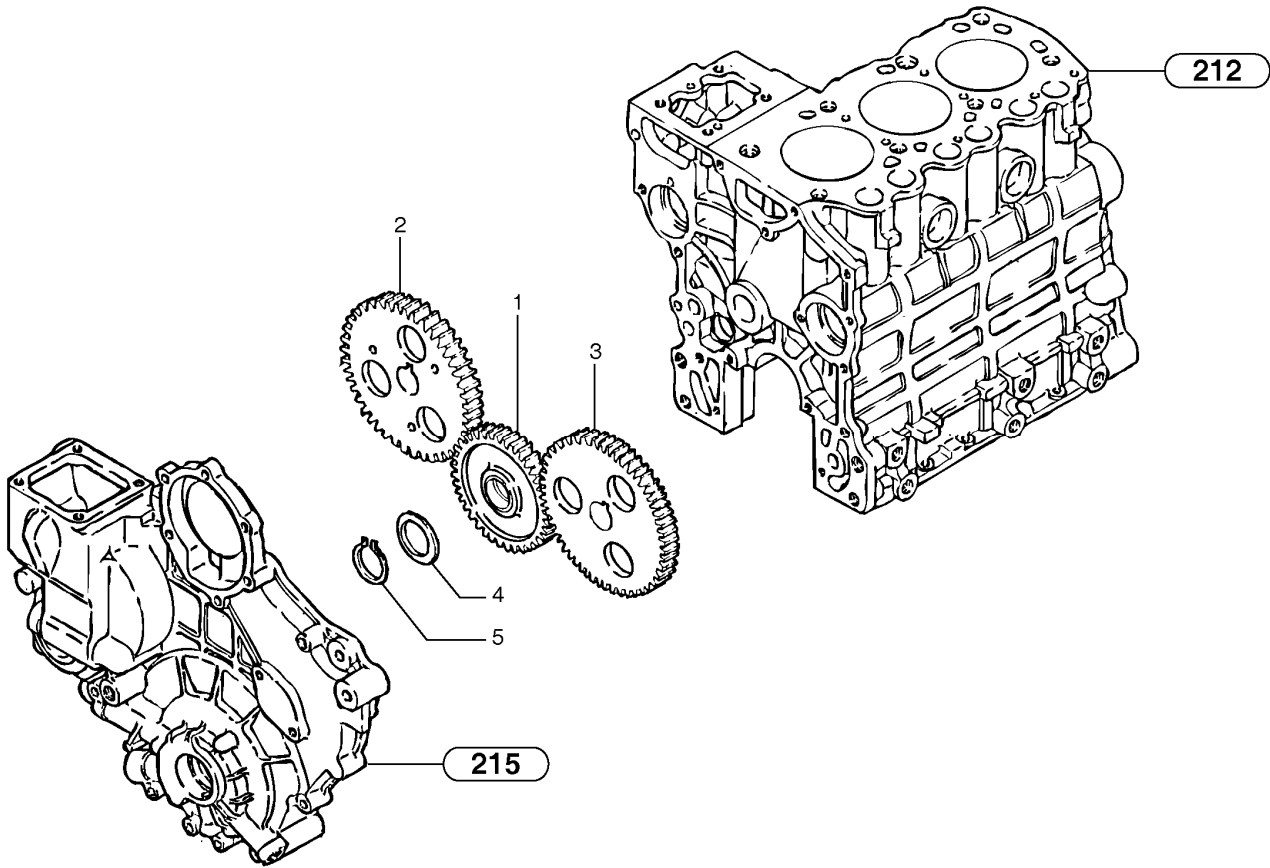

Date: 2013/11/25	Image id: 215AZ1	Catalogue: 10018	Model: EC15B XT
Brand: Volvo	Serial: 25151-40000	Group/Section: 215/300	Title: Timing gears

Q1-Q5	Option	Option description	
Q1 272.25151			
Q2 272.40151			

Pos	Part	Q1	Q2	Q3	Q4	Q5	PS	Kit	Description	Option(s)	Remark
1	PJ7418429	1	1						Gear		
2	PJ7418430	1	1						Gear		
3	PJ7418428	1	1						Gear		
4	PJ7415183	1	1						Washer		
5	PJ7415178	1	1						Snap Ring