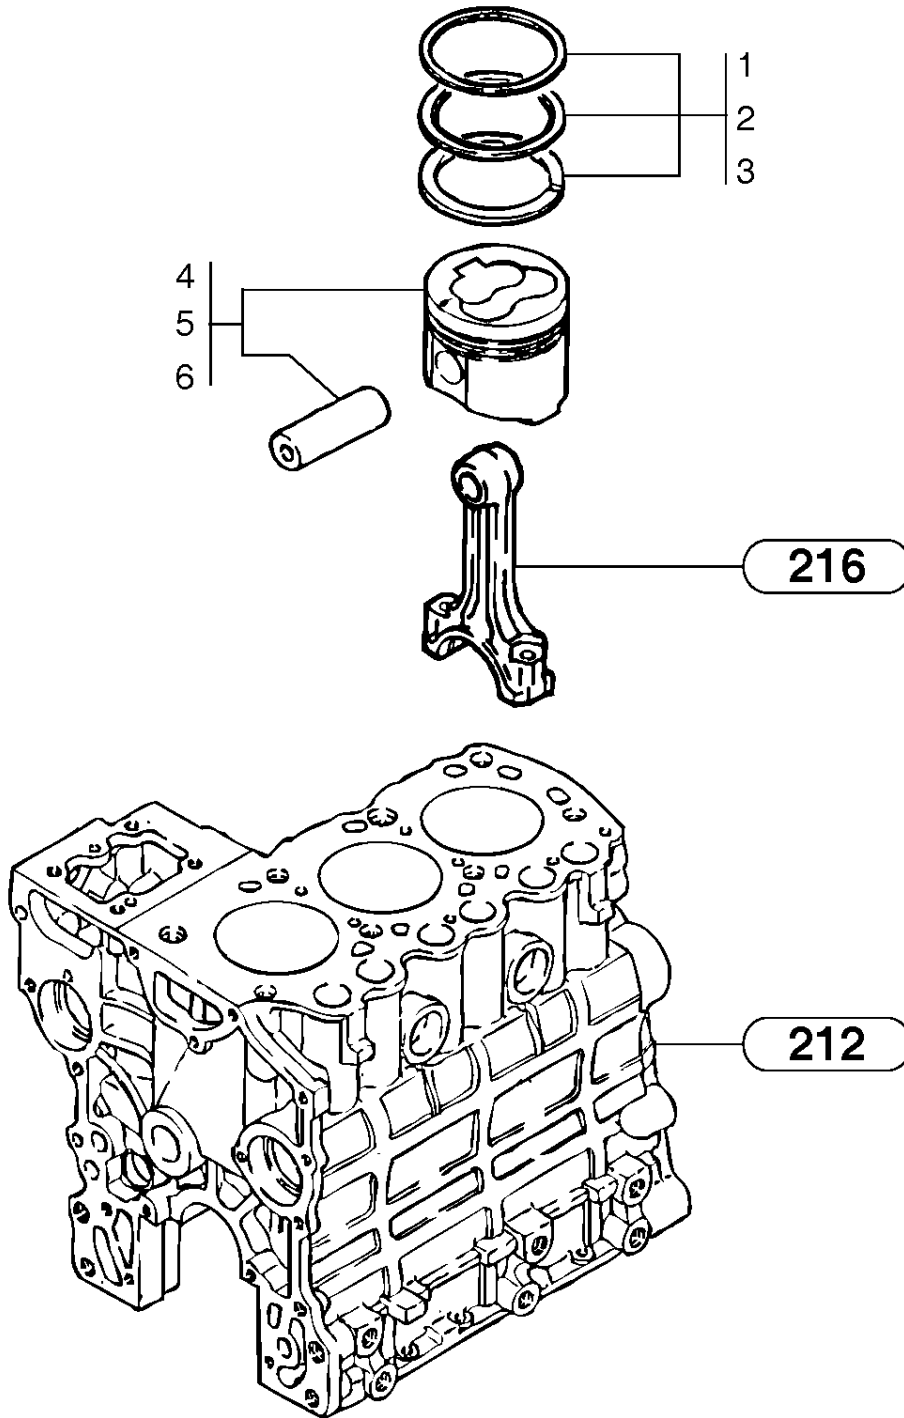

Date: 2013/11/25	Image id: 213Z1	Catalogue: 10018	Model: EC15B XT
Brand: Volvo	Serial: 25151-40000	Group/Section: 213/100	Title: Pistons

Q1-Q5	Option	Option description	
Q1 L3E2-64ESA