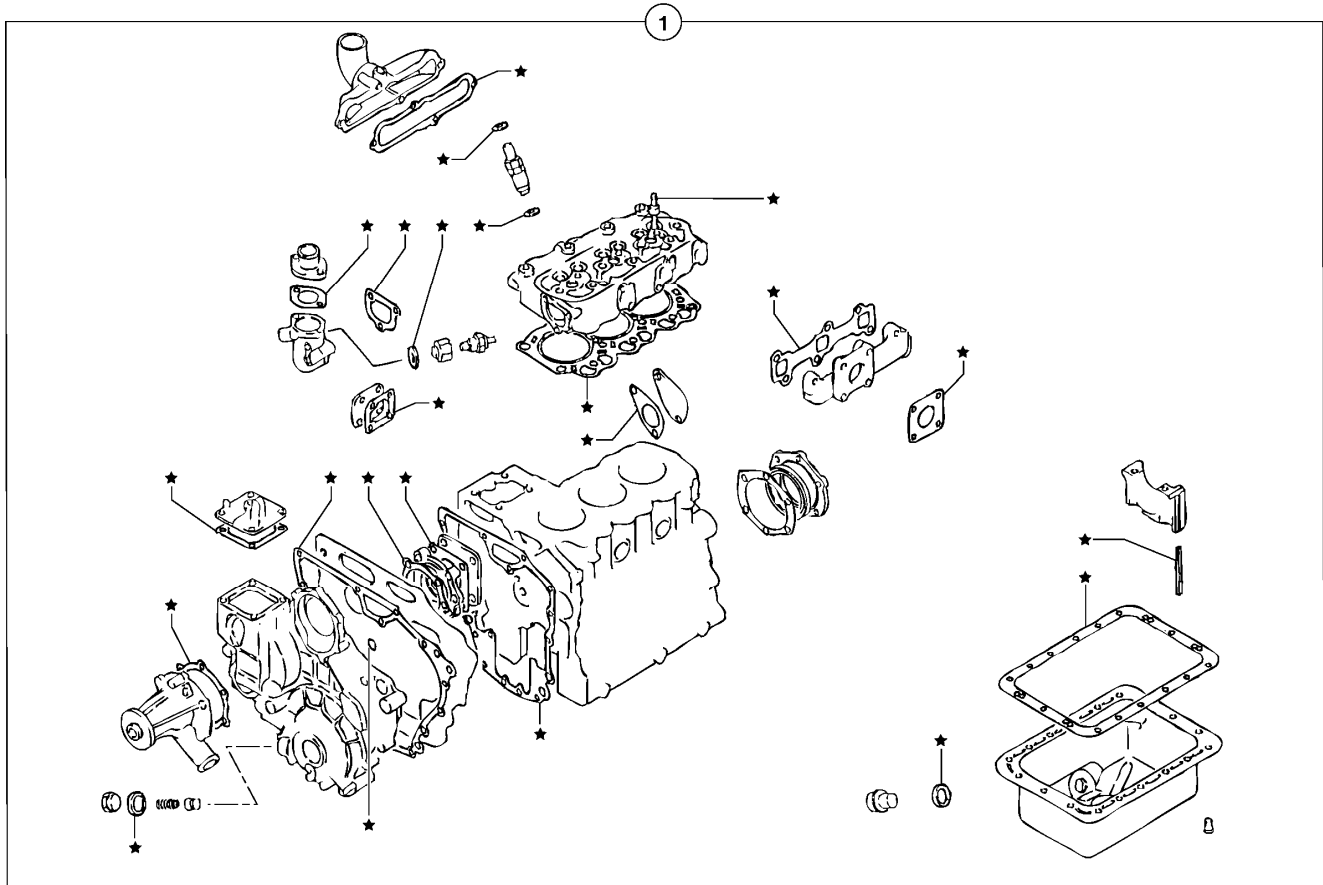

Q1-Q5	Option	Option description	
Q1 272.25151			
Q2 272.40151			

Pos	Part	Q1	Q2	Q3	Q4	Q5	PS	Kit	Description	Option(s)	Remark
1	PJ7418513	1	1						Seal kit		

Date: 2013/11/25	Image id: 211Z1	Catalogue: 10018	Model: EC15B XT
Brand: Volvo	Serial: 25151-40000	Group/Section: 211/100	Title: Cylinder head