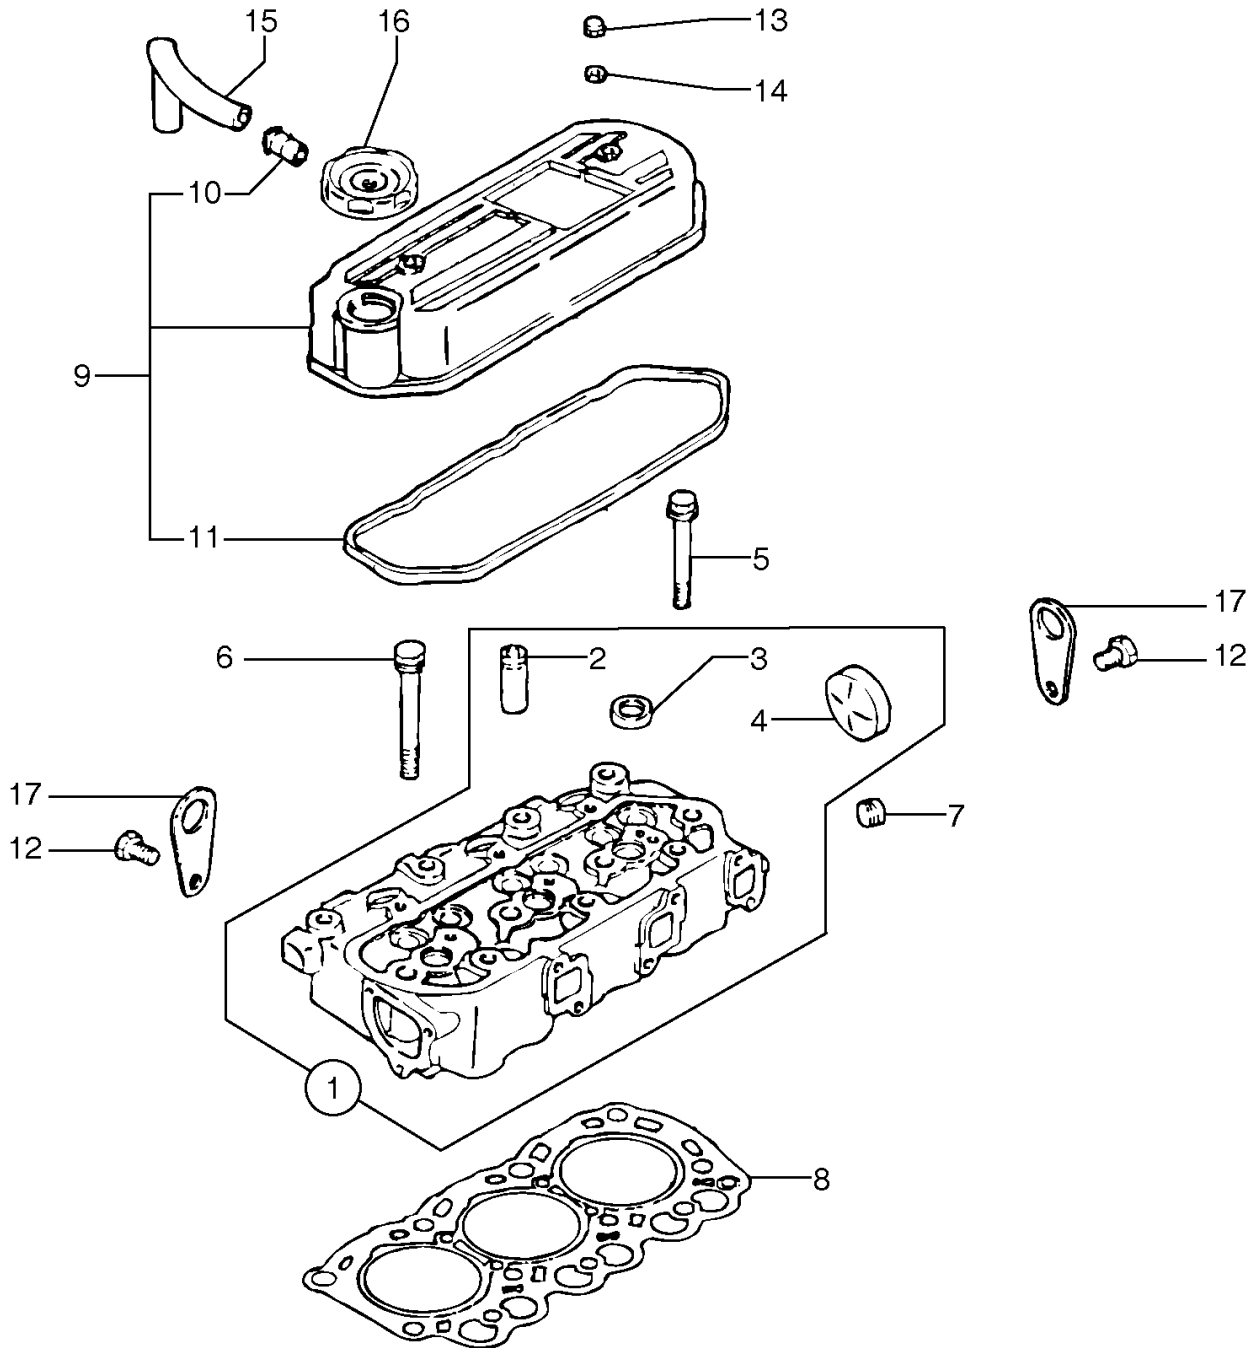

Q1-Q5	Option	Option description	
Q1 .			
Q2 .			

Pos	Part	Q1	Q2	Q3	Q4	Q5	PS	Kit	Description	Option(s)	Remark
1	VOE11800862	1	1						Engine		L3E-W264ESA

Date: 2013/11/25	Image id: 210PZ1	Catalogue: 10018	Model: EC15B XT
Brand: Volvo	Serial: 25151-40000	Group/Section: 210/300	Title: Engine gasket kit

Q1-Q5	Option	Option description	
Q1 272.25151			
Q2 272.40151			

Pos	Part	Q1	Q2	Q3	Q4	Q5	PS	Kit	Description	Option(s)	Remark
1	PJ7418513	1	1						Seal kit		

Date: 2013/11/25	Image id: 211Z1	Catalogue: 10018	Model: EC15B XT
Brand: Volvo	Serial: 25151-40000	Group/Section: 211/100	Title: Cylinder head