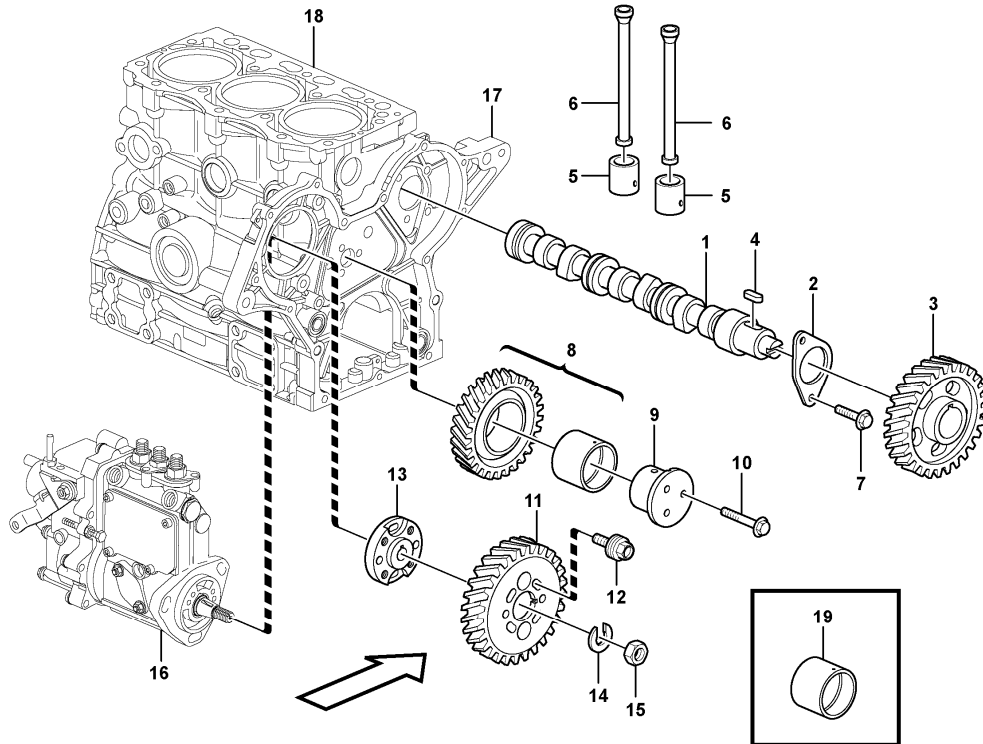

Date: <b>2013/11/26</b>	Image id: <b>1054401</b>	Catalogue: <b>20580</b>	Model: <b>EC15C</b>
Brand: <b>Volvo</b>	Serial: <b>1533-</b>	Group/Section: <b>215/400</b>	Title: <b>Camshaft</b>

Volvo Construction  
Equipment  
1054401