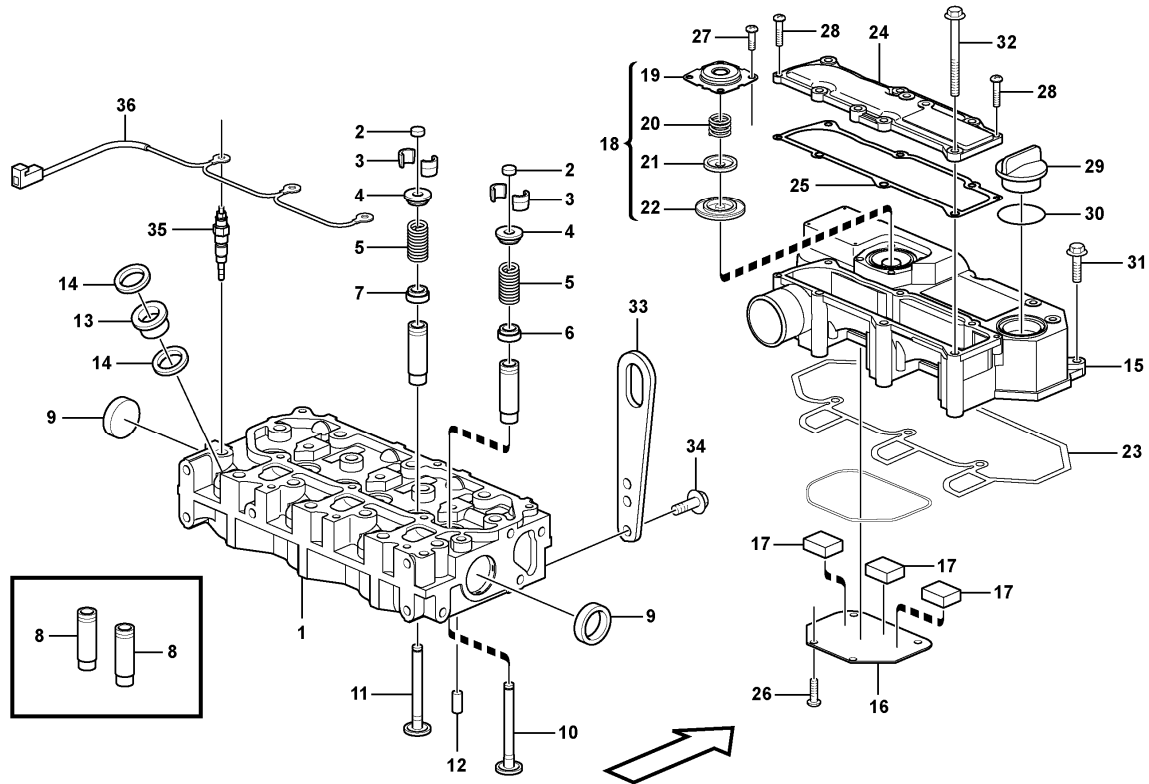

Date: <b>2013/11/26</b>	Image id: <b>1055502</b>	Catalogue: <b>20580</b>	Model: <b>EC15C</b>
Brand: <b>Volvo</b>	Serial: <b>1533-</b>	Group/Section: <b>210/100</b>	Title: <b>Engine</b>

Section option	Kit	Option description
VOE11808299		Engine

Date: <b>2013/11/26</b>	Image id: <b>1054603</b>	Catalogue: <b>20580</b>	Model: <b>EC15C</b>
Brand: <b>Volvo</b>	Serial: <b>1533-</b>	Group/Section: <b>211/100</b>	Title: <b>Cylinder head</b>

Volvo Construction  
Equipment  
1054603

Date: <b>2013/11/26</b>	Image id: <b>1054540</b>	Catalogue: <b>20580</b>	Model: <b>EC15C</b>
Brand: <b>Volvo</b>	Serial: <b>1533-</b>	Group/Section: <b>214/100</b>	Title: <b>Rocker arm</b>

Section option	Kit	Option description
VOE11808299		Engine