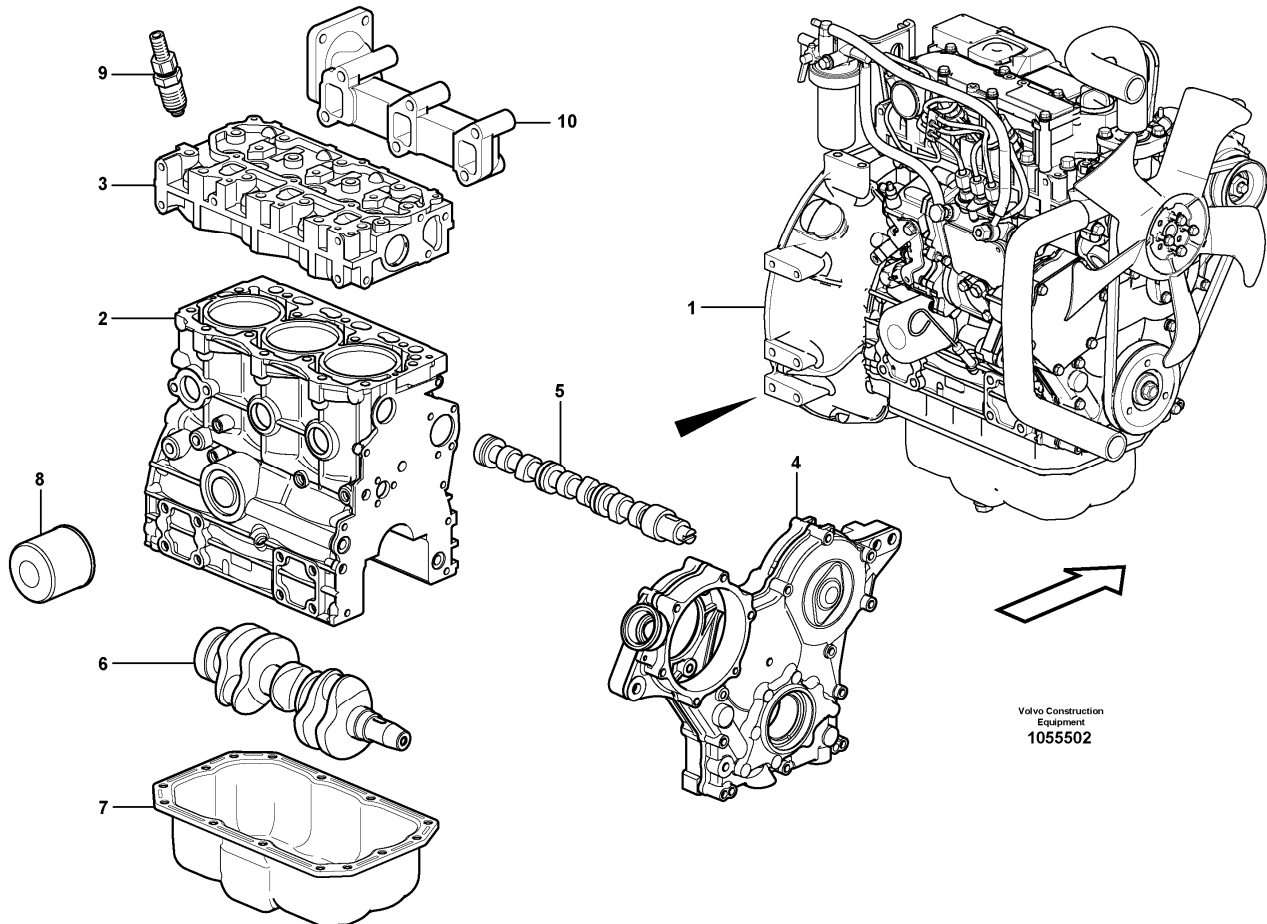

Date: <b>2013/11/26</b>	Image id: <b>1055502</b>	Catalogue: <b>20580</b>	Model: <b>EC15C</b>
Brand: <b>Volvo</b>	Serial: <b>1533-</b>	Group/Section: <b>210/100</b>	Title: <b>Engine</b>

Section option	Kit	Option description
VOE11808299		Engine

Date: <b>2013/11/26</b>	Image id: <b>1054603</b>	Catalogue: <b>20580</b>	Model: <b>EC15C</b>
Brand: <b>Volvo</b>	Serial: <b>1533-</b>	Group/Section: <b>211/100</b>	Title: <b>Cylinder head</b>

Volvo Construction  
Equipment  
1054603