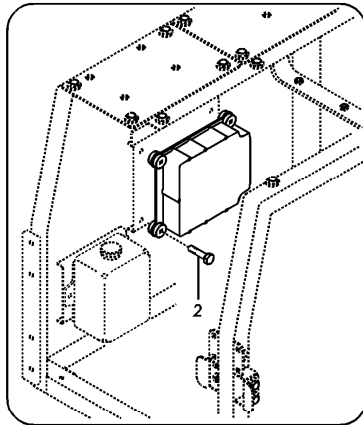

Date: <b>2013/10/10</b>	Image id: <b>1007437</b>	Catalogue: <b>20015</b>	Model: <b>EC160B LC</b>
Brand: <b>Volvo</b>	Serial: <b>10001-12000</b>	Group/Section: <b>210/100</b>	Title: <b>Engine</b>

Volvo Construction  
Equipment  
1007437