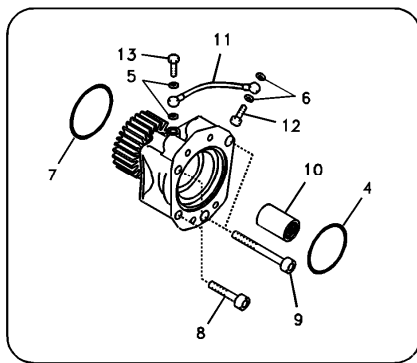

Date: <b>2013/10/10</b>	Image id: <b>1007437</b>	Catalogue: <b>20015</b>	Model: <b>EC160B LC</b>
Brand: <b>Volvo</b>	Serial: <b>10001-12000</b>	Group/Section: <b>210/100</b>	Title: <b>Engine</b>

Volvo Construction  
Equipment  
1007437