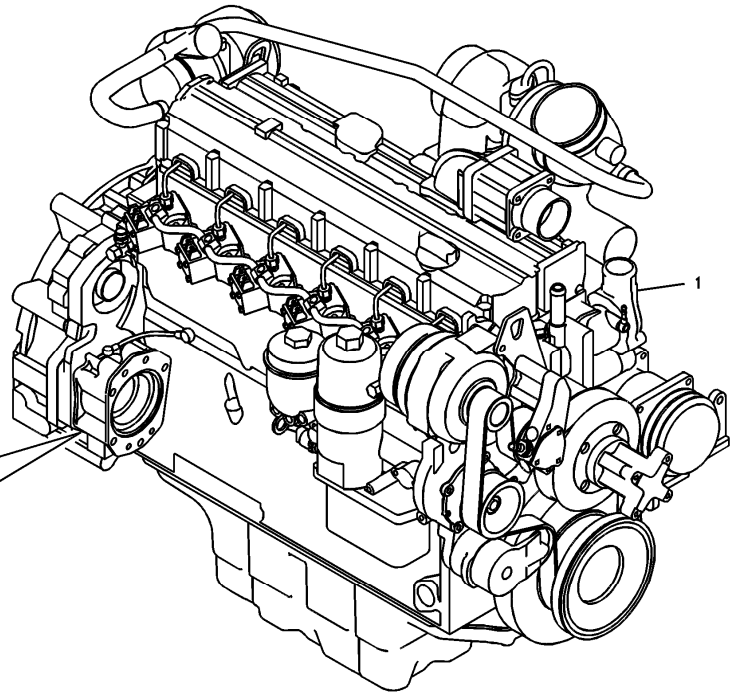

Date: <b>2013/10/10</b>	Image id: <b>1007437</b>	Catalogue: <b>20015</b>	Model: <b>EC160B LC</b>
Brand: <b>Volvo</b>	Serial: <b>10001-12000</b>	Group/Section: <b>210/100</b>	Title: <b>Engine</b>

Volvo Construction  
Equipment  
1007437