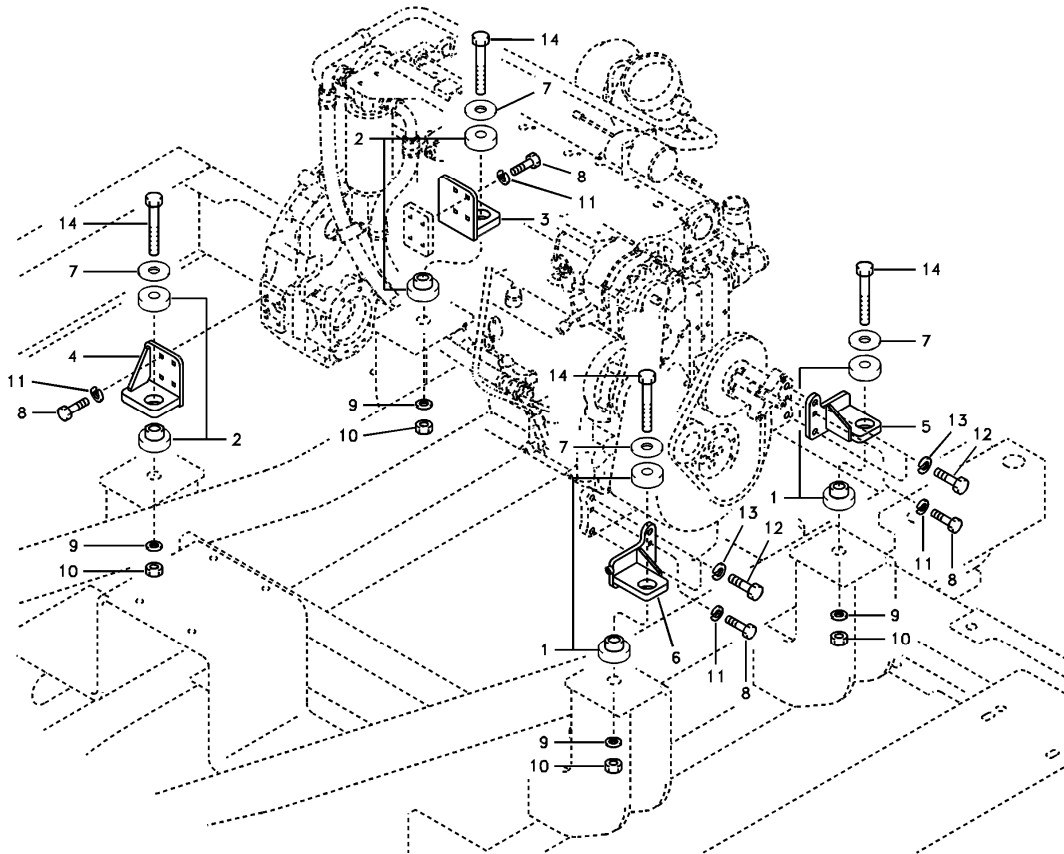

Date: 2013/10/10	Image id: 1004719	Catalogue: 20015	Model: EC160B LC
Brand: Volvo	Serial: 10001-12000	Group/Section: 218/100	Title: Engine mount

Volvo Construction
Equipment
1004719

Section option	Kit	Option description
VOE8278378		Basic Machine EC160B

Q1-Q5	Option	Option description
Q1 8278378	VOE8278378	Basic Machine EC160B

Pos	Part	Q1	Q2	Q3	Q4	Q5	PS	Kit	Description	Option(s)	Remark
1	VOE14526154	2							Cushion		
2	VOE14528380	2							Cushion		
3	VOE14515727	1							Bracket		
4	VOE14515728	1							Bracket		
5	VOE14515725	1							Bracket		
6	VOE14515726	1							Bracket		
7	VOE14526169	4							Plate		
8	SA9011-11207	10							Bolt		
9	SA9211-22000	4							Washer