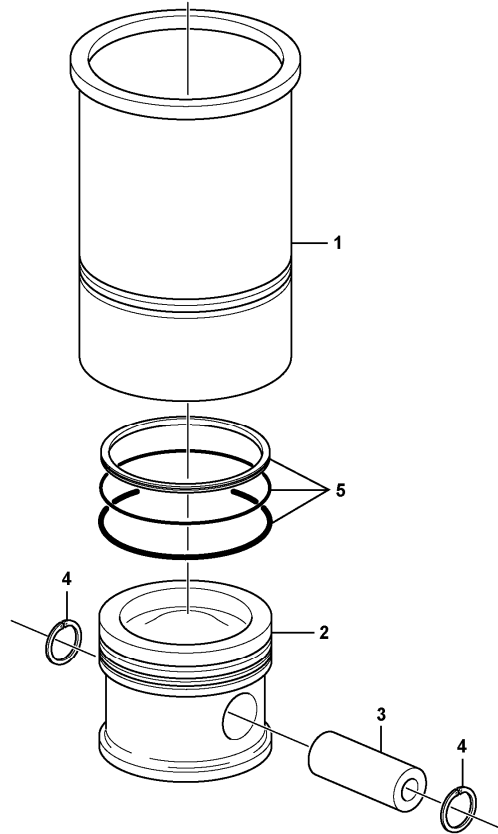

Date: 2013/9/25	Image id: 1024633	Catalogue: 20601	Model: EC200B
Brand: Volvo	Serial: 30001-	Group/Section: 213/100	Title: Cylinder liner and piston

Volvo Construction
Equipment
1024633

Section option	Kit	Option description
VOE8286124		Engine without Epa label

Q1-Q5	Option	Option description	
Q1 8286124	VOE8286124	Engine without Epa label	

Pos	Part	Q1	Q2	Q3	Q4	Q5	PS	Kit	Description	Option(s)	Remark
1	VOE20890422	6							Cyl Liner Kit		
2	VOE21291110	6					SE		•Piston		
3	VOE20798843	6							••Piston Pin		
4	VOE20798020	12							••Lock Ring		
5	VOE20799069	6							••Piston Ring Kit